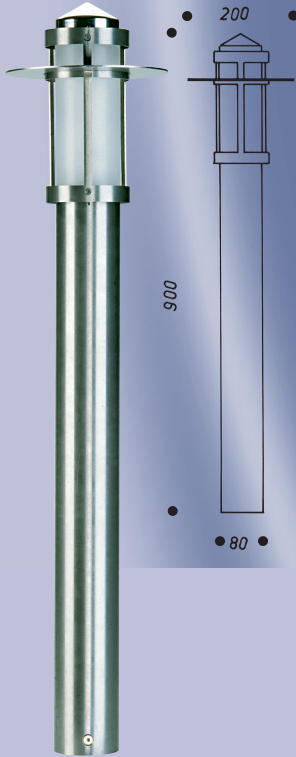

Pollerleuchte 692219

Schutzart IP 44,
für TC-D 18 W,
Sockel: G 24, d-2,
Edelstahl,
mit Montageplatte,
Glas: Acryl-Hohlglass-satiné

Bitte d'éclairage 692219

Type de protection IP 44,
pour TC-D 18 W,
socle: G 24, d-2,
acier spécial,
avec plaque de montage,
verre: acrylique-creux-satiné

Sockelleuchte 690550

Schutzart IP 44,
für TC-D 18 W,
Sockel: G 24 d-2,
Edelstahl,
mit Montageplatte,
Glas: Acryl-Hohlglass-satiné

Luminaires sur socle 690550

Type de protection IP 44,
pour TC-D 18 W,
socle: G 24 d-2,
acier spécial,
avec plaque de montage,
verre: acrylique-creux-satiné

Wandleuchte 696058

Schutzart IP 44,
für A 60 max. 75 W,
Sockel: E 27,
Edelstahl und Aluguss,
mit Montageplatte,
Glas: opal

Applique murale 696058

Type de protection IP 44,
pour A 60 max. 75 W,
socle: E 27,
acier spécial
et fonte d'aluminium,
avec plaque de montage,
verre: opalin

Wandleuchte 696092

Schutzart IP 44,
für A 60 max. 75 W,
Sockel: E 27,
Edelstahl und Aluguss,
mit Montageplatte,
Glas: opal

Applique murale 696092

Type de protection IP 44,
pour A 60 max. 75 W,
socle: E 27,
acier spécial
et fonte d'aluminium,
avec plaque de montage,
verre: opalin