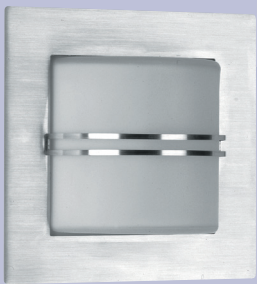

Pollerleuchte 692219

Schutzart IP 44,
für TC-D 18 W,
Sockel: G 24, d-2,
Edelstahl,
mit Montageplatte,
Glas: Acryl-Hohlglass-satiné

Bitte d'éclairage 692219

Type de protection IP 44,
pour TC-D 18 W,
socle: G 24, d-2,
acier spécial,
avec plaque de montage,
verre: acrylique-creux-satiné

Sockelleuchte 690550

Schutzart IP 44,
für TC-D 18 W,
Sockel: G 24 d-2,
Edelstahl,
mit Montageplatte,
Glas: Acryl-Hohlglass-satiné

Luminaires sur socle 690550

Type de protection IP 44,
pour TC-D 18 W,
socle: G 24 d-2,
acier spécial,
avec plaque de montage,
verre: acrylique-creux-satiné

Wandleuchte 696058

Schutzart IP 44,
für A 60 max. 75 W,
Sockel: E 27,
Edelstahl und Aluguss,
mit Montageplatte,
Glas: opal

Applique murale 696058

Type de protection IP 44,
pour A 60 max. 75 W,
socle: E 27,
acier spécial
et fonte d'aluminium,
avec plaque de montage,
verre: opalin

Wandleuchte 696092

Schutzart IP 44,
für A 60 max. 75 W,
Sockel: E 27,
Edelstahl und Aluguss,
mit Montageplatte,
Glas: opal

Applique murale 696092

Type de protection IP 44,
pour A 60 max. 75 W,
socle: E 27,
acier spécial
et fonte d'aluminium,
avec plaque de montage,
verre: opalin