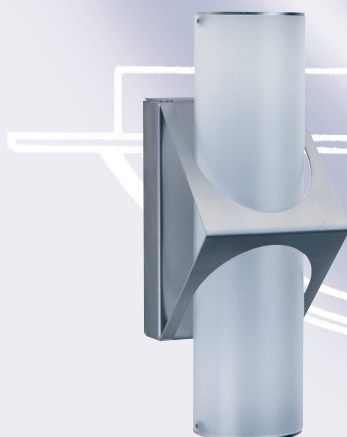

Wandleuchte 696058

Schutzart IP 44,
für A 60 max. 75 W,
Sockel: E 27,
Edelstahl und Aluguss,
mit Montageplatte,
Glas: opal

Applique murale 696058

Type de protection IP 44,
pour A 60 max. 75 W,
socle: E 27,
acier spécial
et fonte d'aluminium,
avec plaque de montage,
verre: opalin

Wandleuchte 696092

Schutzart IP 44,
für A 60 max. 75 W,
Sockel: E 27,
Edelstahl und Aluguss,
mit Montageplatte,
Glas: opal

Applique murale 696092

Type de protection IP 44,
pour A 60 max. 75 W,
socle: E 27,
acier spécial
et fonte d'aluminium,
avec plaque de montage,
verre: opalin

Wandleuchte 696035

Schutzart IP 44,
für TC/11 W,
Sockel: G 23,
Edelstahl,
mit Montageplatte,
Glas: Acryl-Hohlglass-satiné

Applique murale 696035

Type de protection IP 44,
pour TC/11 W,
socle: G 23,
acier spécial,
avec plaque de montage,
verre: acrylique-creux-satiné