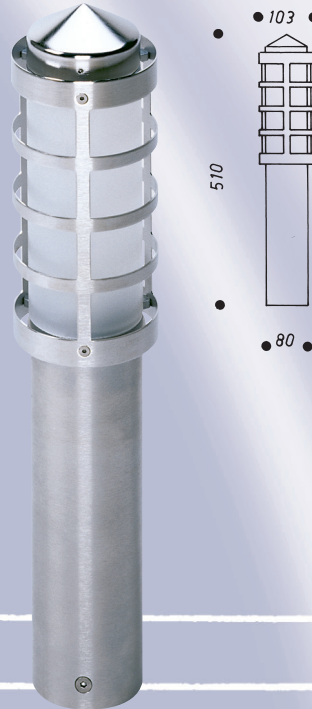

Pollerleuchte 692219

Schutzart IP 44,
für TC-D 18 W,
Sockel: G 24, d-2,
Edelstahl,
mit Montageplatte,
Glas: Acryl-Hohlglass-satiné

Bitte d'éclairage 692219

Type de protection IP 44,
pour TC-D 18 W,
socle: G 24, d-2,
acier spécial,
avec plaque de montage,
verre: acrylique-creux-satiné

Sockelleuchte 690550

Schutzart IP 44,
für TC-D 18 W,
Sockel: G 24 d-2,
Edelstahl,
mit Montageplatte,
Glas: Acryl-Hohlglass-satiné

Luminaires sur socle 690550

Type de protection IP 44,
pour TC-D 18 W,
socle: G 24 d-2,
acier spécial,
avec plaque de montage,
verre: acrylique-creux-satiné

Wandleuchte 696058

Schutzart IP 44,
für A 60 max. 75 W,
Sockel: E 27,
Edelstahl und Aluguss,
mit Montageplatte,
Glas: opal

Applique murale 696058

Type de protection IP 44,
pour A 60 max. 75 W,
socle: E 27,
acier spécial
et fonte d'aluminium,
avec plaque de montage,
verre: opalin

Wandleuchte 696092

Schutzart IP 44,
für A 60 max. 75 W,
Sockel: E 27,
Edelstahl und Aluguss,
mit Montageplatte,
Glas: opal

Applique murale 696092

Type de protection IP 44,
pour A 60 max. 75 W,
socle: E 27,
acier spécial
et fonte d'aluminium,
avec plaque de montage,
verre: opalin