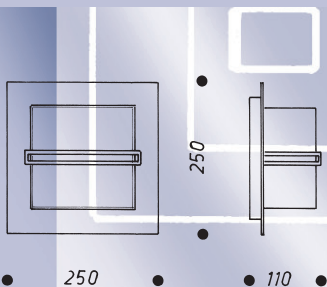

Wandleuchte 696058

Schutzart IP 44,
für A 60 max. 75 W,
Sockel: E 27,
Edelstahl und Aluguss,
mit Montageplatte,
Glas: opal

Applique murale 696058

Type de protection IP 44,
pour A 60 max. 75 W,
socle: E 27,
acier spécial
et fonte d'aluminium,
avec plaque de montage,
verre: opalin

Wandleuchte 696092

Schutzart IP 44,
für A 60 max. 75 W,
Sockel: E 27,
Edelstahl und Aluguss,
mit Montageplatte,
Glas: opal

Applique murale 696092

Type de protection IP 44,
pour A 60 max. 75 W,
socle: E 27,
acier spécial
et fonte d'aluminium,
avec plaque de montage,
verre: opalin