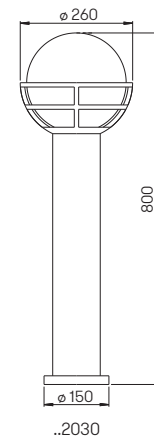

..2030

Nummer	Bestückung	Sockel	Kugel	Farbe
Wandleuchten				
660612	1 × Lampe	E27	∅ 230	schwarz
680612	1 × Lampe	E27	∅ 230	weiß
90750100	empfohlenes Leuchtmittel	E27		
.. 1005	passender Eckbock			
Sockelleuchten				
660520	1 × Lampe	E27	∅ 230	schwarz
680520	1 × Lampe	E27	∅ 230	weiß
90750100	empfohlenes Leuchtmittel	E27		
690010	passendes Erdstück			
Pollerleuchten				
662030	1 × Lampe	E27	∅ 230	schwarz
682030	1 × Lampe	E27	∅ 230	weiß
90750100	empfohlenes Leuchtmittel	E27		
690010	passendes Erdstück