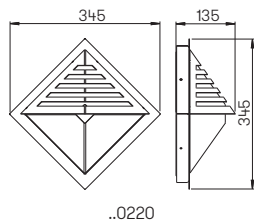

Wandleuchte

für Allgebrauchslampen, Edelstahl mit Montageplatte aus Aluminiumguss Opalglas

Auf Anfrage auch mit LED 10 W (900 lm, 3000 K, warmweiß) für Netzanschluss 230 V, 50 Hz lieferbar.