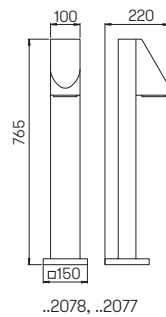

Wand- und
Pollerleuchten

mit auswechselbaren LED Komponenten
Lichtfarbe warmweiß, 3000 K
mit integriertem Überspannungsschutz
bzw. für Reflektorlampe PAR 16
Aluminiumguss mit Montageplatte
Blasenglas klar

Nummer	Bestückung	Lichtstrom	Farbe
Wandleuchten mit LED			
660671	1 x LED 10 W	900 lm	schwarz
680671	1 x LED 10 W	900 lm	weiß
690671	1 x LED 10 W	900 lm	silber
Pollerleuchten mit LED			
662078	1 x LED 10 W	900 lm	schwarz
682078	1 x LED 10 W	900 lm	weiß
692078	1 x LED 10 W	900 lm	silber
690010	passendes Erdstück		

Nummer	Bestückung	Lampenabmessung	Socket	Farbe
Wandleuchten für PAR 16				
660677	1 x Lampe PAR 16	max. ø 60 x 54 mm	GU10	schwarz
680677	1 x Lampe PAR 16	max. ø 60 x 54 mm	GU10	weiß
690677	1 x Lampe PAR 16	max. ø 60 x 54 mm	GU10	silber
90750105	empfohlenes Leuchtmittel		GU10	
Pollerleuchten für PAR 16				
662077	1 x Lampe PAR 16	max. ø 60 x 54 mm	GU10	schwarz
682077	1 x Lampe PAR 16	max. ø 60 x 54 mm	GU10	weiß
692077	1 x Lampe PAR 16	max. ø 60 x 54 mm	GU10	silber
90750105	empfohlenes Leuchtmittel		GU10	
690010	passendes Erdstück