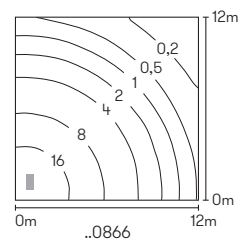

Mastleuchten

mit auswechselbaren LED Komponenten und integriertem Überspannungsschutz
Lichtfarbe warmweiß, 3000 K
mit integriertem Konverter AC/DC
Aluminiumguss, inklusive Mast mit
Leuchtenanschluss $3 \times 2,5 \text{ mm}^2$ im Mastzopf

Lichtpunktabstand empfohlen: 16 m

Nummer	Bestückung	Lichtstrom	Farbe
Mastleuchten			
620866	1 x LED 24 W	3000 lm	anthrazit
660866	1 x LED 24 W	3000 lm	schwarz
690011	passendes Erdstück