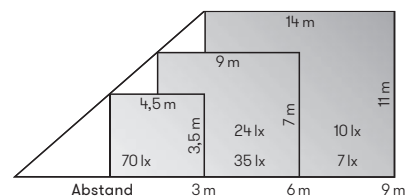

Flächenstrahler

mit auswechselbaren LED Komponenten und integriertem Überspannungsschutz
Lichtfarbe warmweiß, 3000 K, dimmbar
schwenkbar 90°, Aluminiumguss,
mit Montageplatte (nur ..2410), Reflektor aus Reinstaluminium, Borosilikatglas klar

Nummer	Bestückung	Lichtstrom	Farbe
Flächenstrahler mit LED			
662410	1 × LED 16 W	1600 lm	schwarz
682410	1 × LED 16 W	1600 lm	weiß
692410	1 × LED 16 W	1600 lm	silber
Flächenstrahler mit LED			
662411	1 × LED 32 W	3200 lm	schwarz
682411	1 × LED 32 W	3200 lm	weiß
692411	1 × LED 32 W	3200 lm	silber