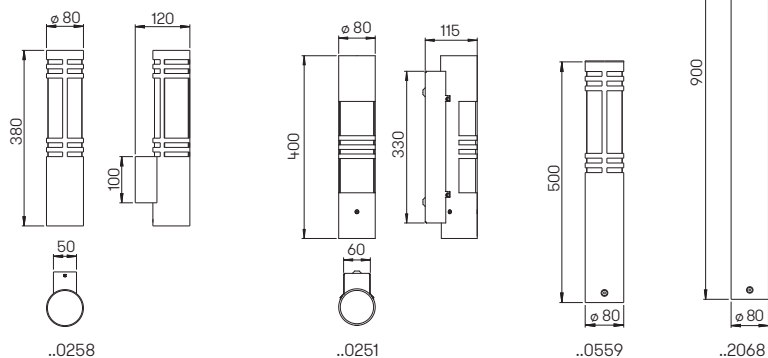

Wandleuchten Sockelleuchte Pollerleuchte

für LED-Retrofit, Edelstahl
mit Montageplatte aus Aluminiumguss
Opalglas

Lichtpunktabstand empfohlen:
Sockel- und Pollerleuchte 5 m