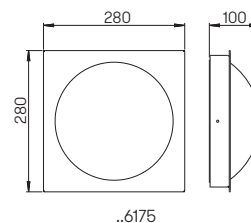

Wand- und Deckenleuchte

für Allgebrauchslampen, Edelstahl mit Montageplatte aus Aluminiumguss Opalglas

Auf Anfrage auch mit LED 10 W (900 lm, 3000 K, warmweiß) für Netzanschluss 230 V, 50 Hz lieferbar.

Nummer	Bestückung	Socket
Wand- und Deckenleuchte		
696175	1 × Lampe	E27
90750100	empfohlenes Leuchtmittel	E27
90750101	empfohlenes Leuchtmittel	E27