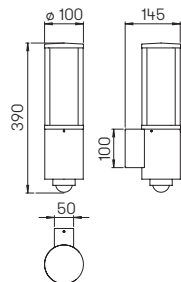

Wandleuchten

für LED-Retrofit bzw. für zusätzliche Reflektorlampe PAR 16
Aluminiumguss, mit Montageplatte
Acryl- und Opalglas

..0320

Nummer	Bestückung	Lampenabmessung	Sockel	Farbe
Wandleuchten				
660311	1 × Lampe	max. ø 52 × 175 mm	E27	schwarz
680311	1 × Lampe	max. ø 52 × 175 mm	E27	weiß
690311	1 × Lampe	max. ø 52 × 175 mm	E27	silber
90750309	empfohlenes Leuchtmittel		E27	
.. 1002	passender Eckbock			
Wandleuchten mit Bewegungsmelder				
660320	1 × Lampe	max. ø 52 × 175 mm	E27	schwarz
680320	1 × Lampe	max. ø 52 × 175 mm	E27	weiß
690320	1 × Lampe	max. ø 52 × 175 mm	E27	silber
90750309	empfohlenes Leuchtmittel		E27	
.. 1002	passender Eckbock			
Wandleuchten mit zus. Tiefstrahler PAR 16				
660321	1 × Lampe	max. ø 52 × 175 mm	E27	schwarz
	1 × Lampe PAR 16	max. ø 50 × 56 mm	GU10	
90750309	empfohlenes Leuchtmittel		E27	
90750105	empfohlenes Leuchtmittel		GU10	
680321	1 × Lampe	max. ø 52 × 175 mm	E27	weiß
	1 × Lampe PAR 16	max. ø 50 × 56 mm	GU10	
90750309	empfohlenes Leuchtmittel		E27	
90750105	empfohlenes Leuchtmittel		GU10	
690321	1 × Lampe	max. ø 52 × 175 mm	E27	silber
	1 × Lampe PAR 16	max. ø 50 × 56 mm	GU10	
90750309	empfohlenes Leuchtmittel		E27	
90750105	empfohlenes Leuchtmittel		GU10	
..1002	passender Eckbock