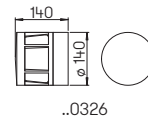

Nummer	Bestückung	Lichtstrom	Farbe
Wand-, Decken-, Pfeilerleuchten			
620326	1 x LED 10 W	900 lm	anthrazit
660326	1 x LED 10 W	900 lm	schwarz
680326	1 x LED 10 W	900 lm	weiß
690326	1 x LED 10 W	900 lm	silber
Pollerleuchten			
622232	1 x LED 10 W	900 lm	anthrazit
662232	1 x LED 10 W	900 lm	schwarz
682232	1 x LED 10 W	900 lm	weiß
692232	1 x LED 10 W	900 lm	silber
690010	passendes Erdstück