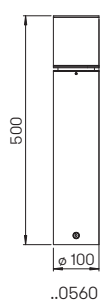

**Wand- und Deckenleuchte
Sockel- und Pollerleuchte**

für LED-Retrofit, Edelstahl
mit Montageplatte aus Aluminiumguss
Acrylglas opal

**Lichtpunktabstand empfohlen:
Sockel- und Pollerleuchte 6 m**

Nummer	Bestückung	Lampenabmessung	Socket
Wand- und Deckenleuchte			
690201	1 × Lampe	max. ø 55 × 110 mm	E27
90750100	empfohlenes Leuchtmittel		E27
Sockelleuchte			
690560	1 × Lampe	max. ø 55 × 110 mm	E27
90750100	empfohlenes Leuchtmittel		E27
690010	passendes Erdstück		
Pollerleuchte			
692098	1 × Lampe	max. ø 55 × 110 mm	E27
90750100	empfohlenes Leuchtmittel		E27
690010	passendes Erdstück		