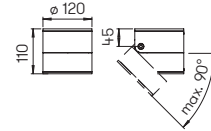

mit auswechselbaren LED Komponenten
und integriertem Überspannungsschutz
Lichtfarbe warmweiß, 3000 K, dimmbar
Aluminiumguss
drehbar 360°, schwenkbar 90°
mit Montageplatte bzw. Erdspieß mit
2,5 m Kabel und Stecker
Reflektor aus eloxiertem Reinstaluminium
Sicherheitsglas klar

..2389