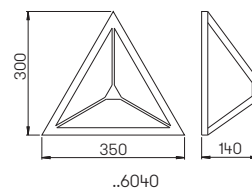

Wandleuchten

für Allgebrauchslampen, Aluminiumguss mit Montageplatte, Glaseinsatz satiniert [..0673] bzw. Opalglas [..6040, ..6041]

Auf Anfrage auch mit LED 10 W (900 lm, 3000 K, warmweiß) für Netzanschluss 230 V, 50 Hz lieferbar.