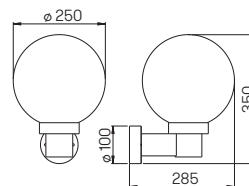

..0633

Nummer	Bestückung	Sockel	Kugel	Farbe
Wandleuchten				
660633	1 × Lampe	E27	ø 250	schwarz
680633	1 × Lampe	E27	ø 250	weiß
90750100	empfohlenes Leuchtmittel	E27		
90750101	empfohlenes Leuchtmittel	E27		
..1005	passender Eckbock