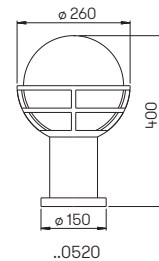

**Wandleuchten
Sockelleuchten
Pollerleuchten**

für Allgebrauchslampen, Aluminiumguss mit Montageplatte, Opalglas

..0520

Nummer	Bestückung	Sockel	Kugel	Farbe
Wandleuchten				
660612	1 × Lampe	E27	∅ 230	schwarz
680612	1 × Lampe	E27	∅ 230	weiß
90750100	empfohlenes Leuchtmittel	E27		
.. 1005	passender Eckbock			
Sockelleuchten				
660520	1 × Lampe	E27	∅ 230	schwarz
680520	1 × Lampe	E27	∅ 230	weiß
90750100	empfohlenes Leuchtmittel	E27		
690010	passendes Erdstück			
Pollerleuchten				
662030	1 × Lampe	E27	∅ 230	schwarz
682030	1 × Lampe	E27	∅ 230	weiß
90750100	empfohlenes Leuchtmittel	E27		
690010	passendes Erdstück