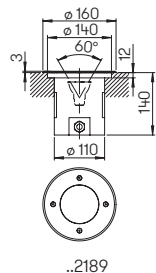

Nummer	Bestückung	Lampenabmessung	Socket	Material
Erdeinbaustrahler				
692189	1 x Lampe PAR 16	max. $\varnothing$ 50 x 58 mm	GU10	Edelstahl
90750104	empfohlenes Leuchtmittel		GU10	
90750105	empfohlenes Leuchtmittel		GU10