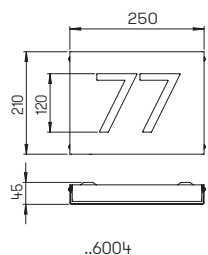

Hausnummern-
leuchten

mit integriertem Dämmerungsschalter
und auswechselbaren LED Komponenten
Lichtfarbe warmweiß, 3000 K
Edelstahl lackiert
individuell gelasert nach Vorgabe
Ziffernhöhe: 120 mm

Bei der Bestellung bitte die
Hausnummer angeben.

Nummer	Bestückung	Lichtstrom	Farbe
1-2 Ziffern			
626004	1 x LED 2,0 W	120 lm	anthrazit
666004	1 x LED 2,0 W	120 lm	schwarz
2-3 Ziffern			
626005	1 x LED 2,0 W	120 lm	anthrazit
666005	1 x LED 2,0 W	120 lm	schwarz