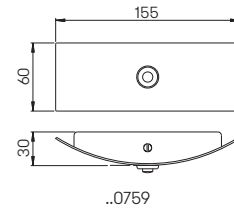

Klingelplatte

komplett aus Edelstahl mit Wandanbaugeschäule und Montagemaerial

Nummer	Material
Klingelplatte einfach 690759	Edelstahl 1,5 mm

Klingelplatten

komplett aus Edelstahl mit Bolzenbefestigung und Montagemaerial