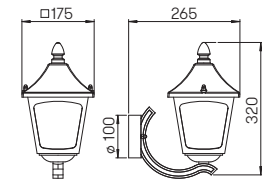

**Wandleuchten
Sockelleuchten
Wegeleuchten**

für Allgebrauchslampen
Aluminiumguss, mit Montageplatte
Hohlglas klar

**Lichtpunkt Abstand empfohlen:
Sockel- und Wegeleuchte 5 m**

..1820

Nummer	Bestückung	Sockel	Farbe
Wandleuchten			
601821	1 × Lampe	E27	schwarz-silber
651821	1 × Lampe	E27	braun-messing
671821	1 × Lampe	E27	weiß-gold
90750100	empfohlenes Leuchtmittel	E27	
90750101	empfohlenes Leuchtmittel	E27	
90750102	empfohlenes Leuchtmittel	E27	
..1005	passender Eckbock		
Wandleuchten mit Bewegungsmelder			
601822	1 × Lampe	E27	schwarz-silber
651822	1 × Lampe	E27	braun-messing
671822	1 × Lampe	E27	weiß-gold
90750100	empfohlenes Leuchtmittel	E27	
90750101	empfohlenes Leuchtmittel	E27	
90750102	empfohlenes Leuchtmittel	E27	
..1005	passender Eckbock