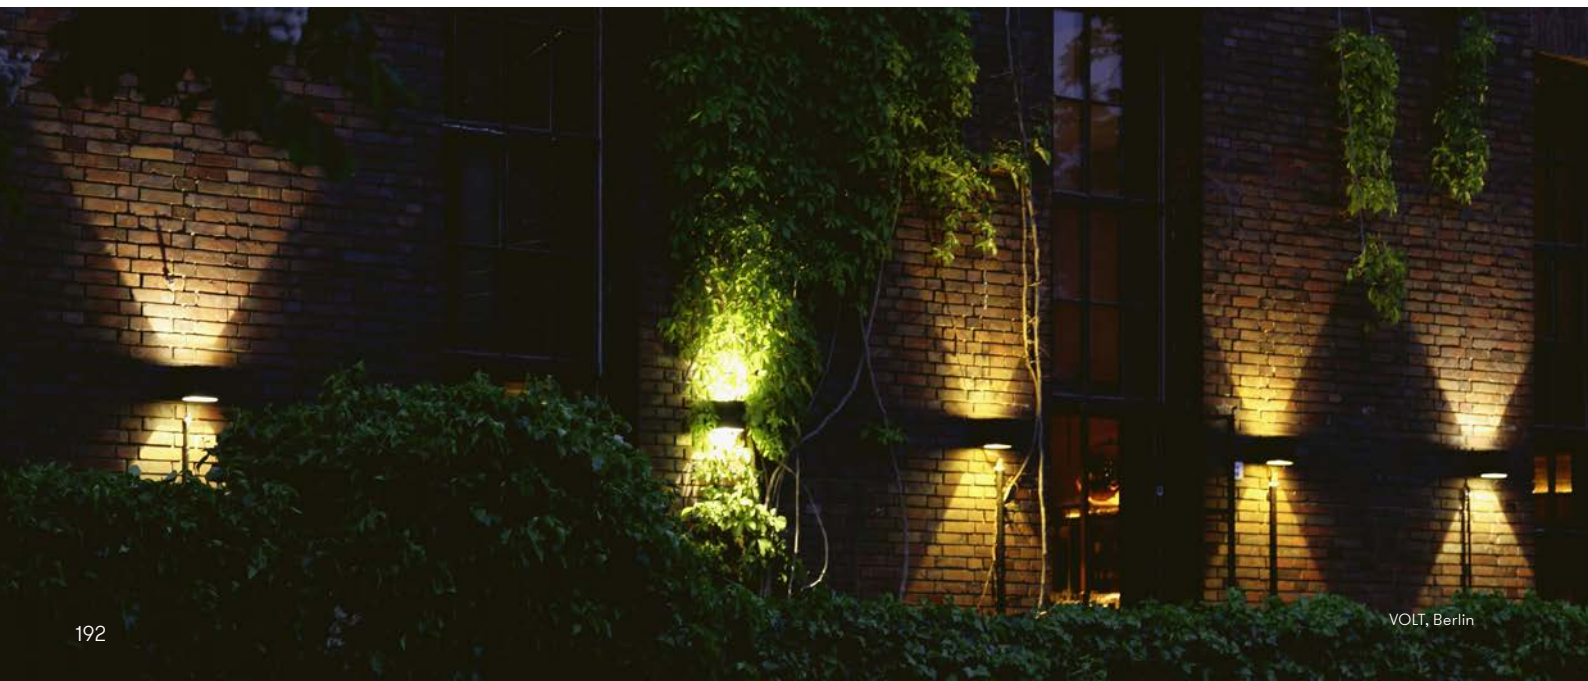

Nummer	Bestückung	Lichtstrom	Material
Wandstrahler mit LED			
eng / eng			
692373	2 x LED 3 W	je 330 lm	Edelstahl
eng / breit			
692374	2 x LED 3 W	je 330 lm	Edelstahl
breit / breit			
692375	2 x LED 3 W	je 330 lm	Edelstahl