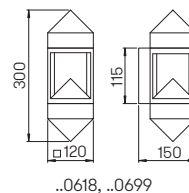

Nummer	Bestückung	Lichtstrom	Farbe
mit LED			
Wandleuchten			
660699	1 x LED 12 W	1200 lm	schwarz
680699	1 x LED 12 W	1200 lm	weiß
Sockelleuchten			
660599	1 x LED 12 W	1200 lm	schwarz
680599	1 x LED 12 W	1200 lm	weiß
690010	passendes Erdstück		
Pollerleuchten			
662299	1 x LED 12 W	1200 lm	schwarz
682299	1 x LED 12 W	1200 lm	weiß
690010	passendes Erdstück		

Nummer	Bestückung	Lampenlänge	Socket	Farbe
für Lampen				
Wandleuchten				
660618	1 x QT-DE 12 80 W	74,9 mm	R7s	schwarz
680618	1 x QT-DE 12 80 W	74,9 mm	R7s	weiß
Sockelleuchten				
660523	1 x QT-DE 12 80 W	74,9 mm	R7s	schwarz
680523	1 x QT-DE 12 80 W	74,9 mm	R7s	weiß
690010	passendes Erdstück			
Pollerleuchten				
662016	1 x QT-DE 12 80 W	74,9 mm	R7s	schwarz
682016	1 x QT-DE 12 80 W	74,9 mm	R7s	weiß
690010	passendes Erdstück