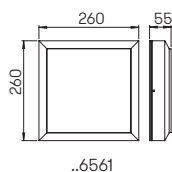

mit austauschbaren LED Komponenten und integriertem Überspannungsschutz
Lichtfarbe warmweiß, 3000 K, dimmbar
Aluminiumguss, mit Montageplatte
Acrylglas satiné, schlagfest