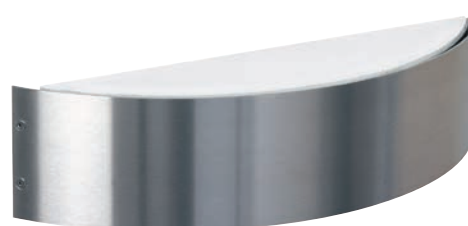

Wandleuchten

mit zweiseitigem
Lichtaustritt

mit auswechselbaren LED Komponenten
Lichtfarbe warmweiß, 3000 K
mit integriertem Konverter AC/DC bzw.
für Lampen QT 14, QT-DE 12 (l = 74,90 mm)
Edelstahl, mit Montageplatte aus
Aluminiumguss, Opal-Scheibenglas

**Auf Anfrage auch mit einseitigem
Lichtaustritt lieferbar.**

Nummer	Bestückung	Lichtstrom
mit LED		
696346	2 x LED 5,8 W	je 430 lm
696342	2 x LED 7,8 W	je 580 lm
696343	2 x LED 9,6 W	je 720 lm

Nummer	Bestückung	Socket
für Halogenleuchtampen		
696146	1 x Lampe	G9
696142	1 x Lampe	R7s
90750103	empfohlenes Leuchtmittel	G9