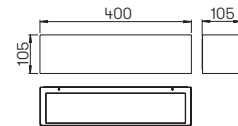

..6366

Nummer	Bestückung	Sockel
für Halogenleuchte		
696164	1 x Lampe	G9
90750103	empfohlenes Leuchtmittel	G9

Nummer	Bestückung	Lichtstrom
mit LED		
696364	2 x LED 5,8 W	je 430 lm
696365	2 x LED 7,8 W	je 580 lm
696366	2 x LED 9,6 W	je 720 lm