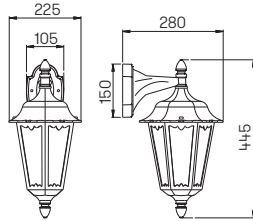

Wandleuchten

für Allgebrauchslampen
Aluminiumguss, mit Montageplatte
Kathedralglas klar

..1819