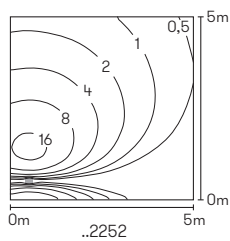

Wand- und
Pollerleuchten

mit auswechselbaren LED Komponenten
und integriertem Überspannungsschutz
Lichtfarbe warmweiß, 3000 K, dimmbar
Aluminiumguss, mit Montageplatte
Acrylglas opal

Lichtpunktabstand empfohlen:
Pollerleuchte 6 m