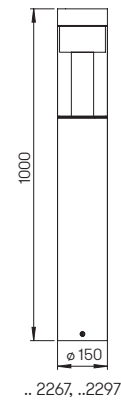

Nummer	Bestückung	Lichtstrom	Farbe
Pollerleuchten 180° asymmetrisch			
622267	1 × LED 18,5 W	2000 lm	anthrazit
662267	1 × LED 18,5 W	2000 lm	schwarz
622288	1 × LED 18,5 W	2000 lm	anthrazit
662288	1 × LED 18,5 W	2000 lm	schwarz
690010	passendes Erdstück		
Pollerleuchten 360° symmetrisch			
622297	1 × LED 18,5 W	2000 lm	anthrazit
662297	1 × LED 18,5 W	2000 lm	schwarz
622298	1 × LED 18,5 W	2000 lm	anthrazit
662298	1 × LED 18,5 W	2000 lm	schwarz
690010	passendes Erdstück