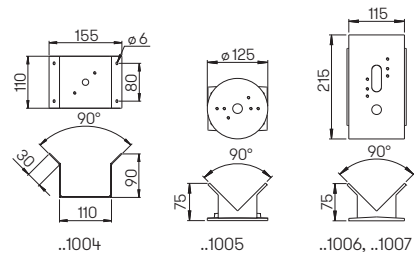

..1000, ..1002

..1003

Farbe / Material	Eckbock						
	.. 1000	.. 1003	.. 1004	.. 1002	.. 1005	.. 1006	.. 1007
60.... schwarz-silber				601002	601005	601006	601007
62.... bicolor				621002	621005	621006	621007
65.... braun-messing				651002	651005	651006	651007
66.... schwarz				661002	661005	661006	661007
67.... weiß-gold				671002	671005	671006	671007
68.... weiß				681002	681005	681006	681007
69.... silber				691002	691005	691006	691007
69.... Edelstahl	691000	691003	691004