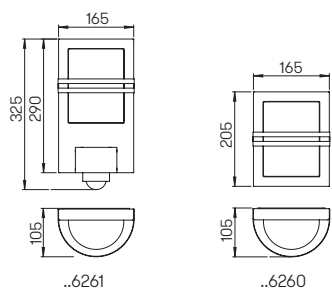

Nummer	Bestückung	Socket	Material / Farbe
Wandleuchte			
626250	1 x Lampe	E27	Edelstahl / anthrazit
90750100	empfohlenes Leuchtmittel	E27	
90750101	empfohlenes Leuchtmittel	E27	
Wandleuchte mit Bewegungsmelder			
626251	1 x Lampe	E27	Edelstahl / anthrazit
90750100	empfohlenes Leuchtmittel	E27	
Wandleuchte			
626260	1 x Lampe	E27	Edelstahl / anthrazit
90750100	empfohlenes Leuchtmittel	E27	
90750101	empfohlenes Leuchtmittel	E27	
Wandleuchte mit Bewegungsmelder			
626261	1 x Lampe	E27	Edelstahl / anthrazit
90750100	empfohlenes Leuchtmittel	E27