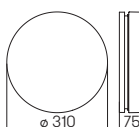

..6308

..6309