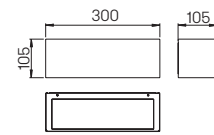

Wandleuchten

mit zweiseitigem
Lichtaustritt

mit auswechselbaren LED Komponenten
Lichtfarbe warmweiß, 3000 K
mit integriertem Konverter AC/DC bzw.
für Lampen QT 14
Edelstahl, mit Montageplatte aus
Aluminiumguss, Opalglas

**Auf Anfrage auch mit einseitigem
Lichtaustritt lieferbar.**

..6164, ..6364

..6365

..6366

Nummer	Bestückung	Sockel
für Halogenleuchte		
696164	1 x Lampe	G9
90750103	empfohlenes Leuchtmittel	G9

Nummer	Bestückung	Lichtstrom
mit LED		
696364	2 x LED 5,8 W	je 430 lm
696365	2 x LED 7,8 W	je 580 lm
696366	2 x LED 9,6 W	je 720 lm