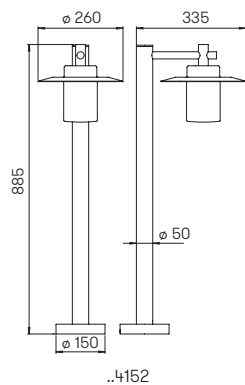

**Wandleuchten
Wegeleuchten**

für Allgebrauchslampen
Aluminiumguss, mit Montageplatte
Opalglas

**Lichtpunktabstand empfohlen:
Wegeleuchte 5 m**

Nummer	Bestückung	Socket	Farbe
Wandleuchten			
661852	1 × Lampe	E27	schwarz
651852	1 × Lampe	E27	braun-messing
681852	1 × Lampe	E27	weiß
90750100	empfohlenes Leuchtmittel	E27	
90750102	empfohlenes Leuchtmittel	E27	
..1005	passender Eckbock		
Wegeleuchten			
664152	1 × Lampe	E27	schwarz
654152	1 × Lampe	E27	braun-messing
684152	1 × Lampe	E27	weiß
90750100	empfohlenes Leuchtmittel	E27	
90750102	empfohlenes Leuchtmittel	E27	
690010	passendes Erdstück