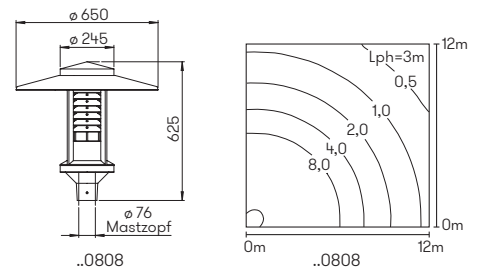

**Mastaufsatz-
leuchten**

mit auswechselbaren LED Komponenten
Lichtfarbe warmweiß, 3000 K,
mit integriertem Konverter AC/DC
für Mastzopf $\phi = 76$ mm bzw. zur Montage
mit Mastaufsätze ..1009, ..1010 bzw.
Wandarm ..1008, Aluminiumguss,
klarer schlagzäher Plexiglaszylinder

**Lichtpunktabstand empfohlen:
4 x Masthöhe**

Nummer	Bestückung	Lichtstrom	Farbe
Schräges Dach mit mit Oberlichtaufsatz			
660809	1 x LED 52 W	4150 lm	schwarz
Schräges Dach mit flacher Spitze			
660808	1 x LED 52 W	4150 lm	schwarz