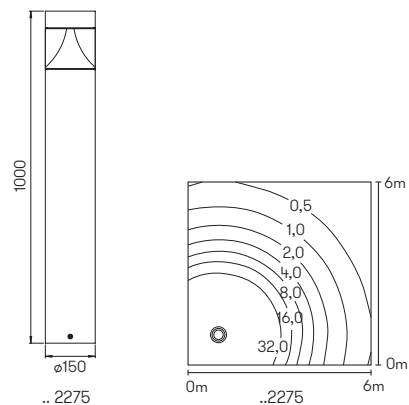

Nummer	Bestückung	Lichtstrom	Farbe
Pollerleuchten			
622274	1 × LED 22 W	2200 lm	anthrazit
662274	1 × LED 22 W	2200 lm	schwarz
690010	passendes Erdstück		
Pollerleuchten			
622275	1 × LED 22 W	2200 lm	anthrazit
662275	1 × LED 22 W	2200 lm	schwarz
690010	passendes Erdstück