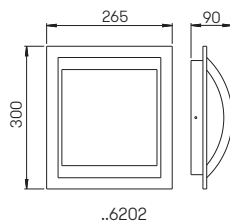

Wandleuchten

für Allgebrauchslampen, Aluminiumguss mit Montageplatte, Opalglas

Auf Anfrage auch mit LED 10 W (900 lm, 3000 K, warmweiß) für Netzanschluss 230 V, 50 Hz lieferbar.