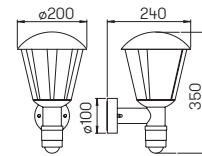

Wandleuchten

für Allgebrauchslampen
Aluminiumguss, mit Montageplatte
Acrylglas klar

..1855

Nummer	Bestückung	Socket	Farbe
Wandleuchten			
621854	1 x Lampe	E27	anthrazit
661854	1 x Lampe	E27	schwarz
681854	1 x Lampe	E27	weiß
691854	1 x Lampe	E27	silber
90750100	empfohlenes Leuchtmittel	E27	
90750101	empfohlenes Leuchtmittel	E27	
90750102	empfohlenes Leuchtmittel	E27	
..1005	passender Eckbock		
Wandleuchten mit Bewegungsmelder			
621855	1 x Lampe	E27	anthrazit
661855	1 x Lampe	E27	schwarz
681855	1 x Lampe	E27	weiß
691855	1 x Lampe	E27	silber
90750100	empfohlenes Leuchtmittel	E27	
90750102	empfohlenes Leuchtmittel	E27	
..1005	passender Eckbock