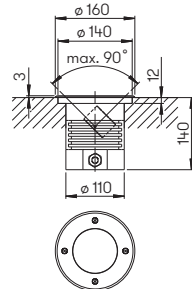

**Auf Anfrage auch mit einer breiteren
 Lichtverteilung (HSW 45°) lieferbar.**

Abstand [m]	ø Kegel [m]	Beleuchtungsstärke [lx]
3,0	1,5	31
2,0	1,0	70
1,0	0,5	270

..2175, ..2188 Halbstreuwinkel 30°

..2175, ..2188