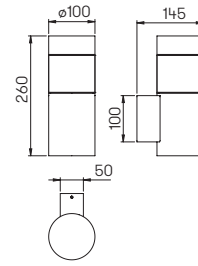

**Wand- und
Pollerleuchten**

mit auswechselbaren LED Komponenten
und integriertem Überspannungsschutz
Lichtfarbe warmweiß, 3000 K, dimmbar
Aluminiumguss, mit Montageplatte
Acrylglas opal

**Lichtpunktabstand empfohlen:
Pollerleuchte 5 m**

..0274

..2294

..2294

Nummer	Bestückung	Lichtstrom	Farbe
Wandleuchten			
620274	1x LED 9 W	1000 lm	anthrazit
660274	1x LED 9 W	1000 lm	schwarz
680274	1x LED 9 W	1000 lm	weiß
690274	1x LED 9 W	1000 lm	silber
.. 1002	passender Eckbock		
Pollerleuchten			
622294	1x LED 9 W	1000 lm	anthrazit
662294	1x LED 9 W	1000 lm	schwarz
682294	1x LED 9 W	1000 lm	weiß
692294	1x LED 9 W	1000 lm	silber
690010	passendes Erdstück