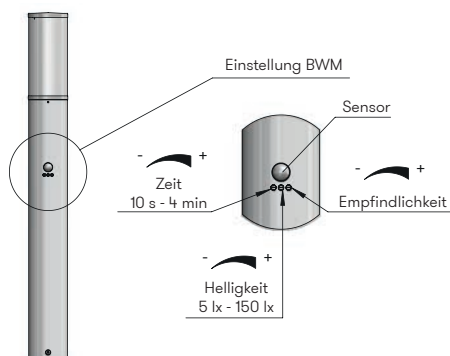

Einstellung Pollerleuchte