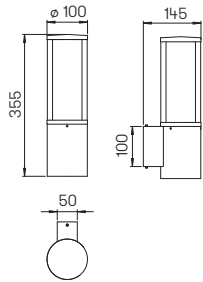

Wandleuchten

für LED-Retrofit bzw. für zusätzliche Reflektorlampe PAR 16
Aluminiumguss, mit Montageplatte
Acryl- und Opalglas

..0311