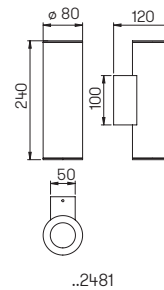

Information zum Lichtaustritt

Nummer	Bestückung	Lampenabmessung	Socket	Farbe
Wandstrahler zweiseitig mit Bewegungsmelder				
622480	2 × Lampe PAR 16	max. ø 50 × 58 mm	GU10	anthrazit
662480	2 × Lampe PAR 16	max. ø 50 × 58 mm	GU10	schwarz
682480	2 × Lampe PAR 16	max. ø 50 × 58 mm	GU10	weiß
692480	2 × Lampe PAR 16	max. ø 50 × 58 mm	GU10	silber
90750105	empfohlenes Leuchtmittel		GU10	
Wandstrahler zweiseitig				
622481	2 × Lampe PAR 16	max. ø 50 × 58 mm	GU10	anthrazit
662481	2 × Lampe PAR 16	max. ø 50 × 58 mm	GU10	schwarz
682481	2 × Lampe PAR 16	max. ø 50 × 58 mm	GU10	weiß
692481	2 × Lampe PAR 16	max. ø 50 × 58 mm	GU10	silber
90750105	empfohlenes Leuchtmittel		GU10