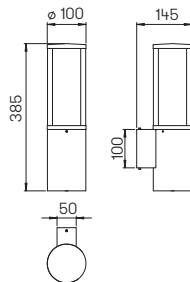

..0321

Nummer	Bestückung	Lampenabmessung	Sockel	Farbe
Wandleuchten				
660311	1 × Lampe	max. ø 52 × 175 mm	E27	schwarz
680311	1 × Lampe	max. ø 52 × 175 mm	E27	weiß
690311	1 × Lampe	max. ø 52 × 175 mm	E27	silber
90750309	empfohlenes Leuchtmittel		E27	
.. 1002	passender Eckbock			
Wandleuchten mit Bewegungsmelder				
660320	1 × Lampe	max. ø 52 × 175 mm	E27	schwarz
680320	1 × Lampe	max. ø 52 × 175 mm	E27	weiß
690320	1 × Lampe	max. ø 52 × 175 mm	E27	silber
90750309	empfohlenes Leuchtmittel		E27	
.. 1002	passender Eckbock			
Wandleuchten mit zus. Tiefstrahler PAR 16				
660321	1 × Lampe	max. ø 52 × 175 mm	E27	schwarz
	1 × Lampe PAR 16	max. ø 50 × 56 mm	GU10	
90750309	empfohlenes Leuchtmittel		E27	
90750105	empfohlenes Leuchtmittel		GU10	
680321	1 × Lampe	max. ø 52 × 175 mm	E27	weiß
	1 × Lampe PAR 16	max. ø 50 × 56 mm	GU10	
90750309	empfohlenes Leuchtmittel		E27	
90750105	empfohlenes Leuchtmittel		GU10	
690321	1 × Lampe	max. ø 52 × 175 mm	E27	silber
	1 × Lampe PAR 16	max. ø 50 × 56 mm	GU10	
90750309	empfohlenes Leuchtmittel		E27	
90750105	empfohlenes Leuchtmittel		GU10	
..1002	passender Eckbock