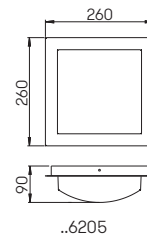

Nummer	Bestückung	Socket
Wand- und Deckenleuchte		
696205	1 x Lampe	E27
90750100	empfohlenes Leuchtmittel	E27
90750101	empfohlenes Leuchtmittel	E27