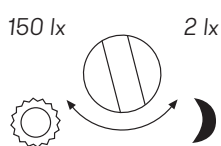

Helligkeitseinstellung

2 Lux bis 150 Lux (stufenlos)