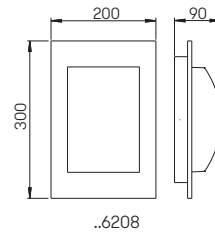

Wand- und Deckenleuchten

für Allgebrauchslampen, Aluminiumguss mit Montageplatte, Opalglas

Auf Anfrage auch mit LED 10 W (900 lm, 3000 K, warmweiß) für Netzanschluss 230 V, 50 Hz lieferbar.