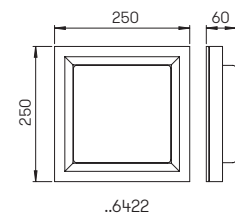

Nummer	Bestückung	Lichtstrom	Farbe
Wand- und Deckenleuchten			
626422	1 x LED 12 W	1200 lm	anthrazit
666422	1 x LED 12 W	1200 lm	schwarz
686422	1 x LED 12 W	1200 lm	weiß
696422	1 x LED 12 W	1200 lm	silber