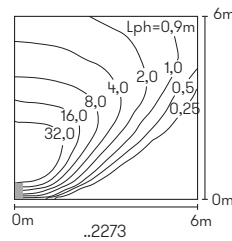

Nummer	Bestückung	Lichtstrom	Material
Steckdosenlichtsäule einseitig leuchtend			
692208	1 × LED 8W	880 lm	Edelstahl

Objekt Leuchten

Pollerleuchte

mit auswechselbaren LED Komponenten
Lichtfarbe warmweiß, 3000 K
mit integriertem Konverter AC/DC
Aluminium und Edelstahl
mit Montageplatte, Reflektor aus
hochglänzendem eloxiertem Aluminium
Ornamentsicherheitsglas