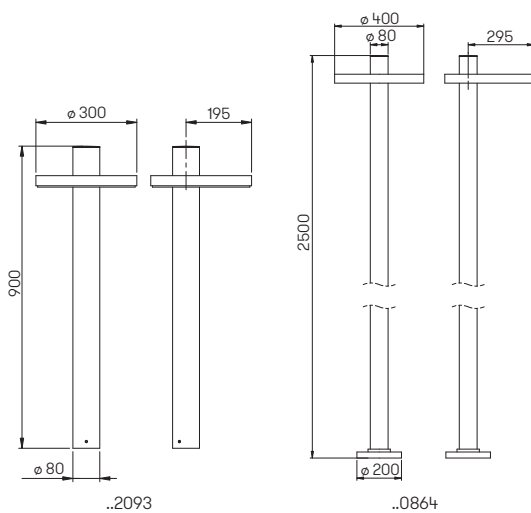

**Wandleuchten
Pollerleuchten
Mastleuchten**

mit auswechselbaren LED Komponenten
Lichtfarbe warmweiß, 3000 K
Aluminiumguss und Aluprofil
mit Montageplatte
Wandleuchte 90° stufenlos schwenkbar
Mastleuchten inklusive Mast mit
Leuchtenanschluss 3 × 2,5 ² im Mastzopf
satinieretes Glas

Lichtpunkt Abstand empfohlen:
Pollerleuchte 5 m
Mastleuchte 15 m

**Auf Anfrage auch mit Lichtfarbe weiß
(4000 K) lieferbar.**