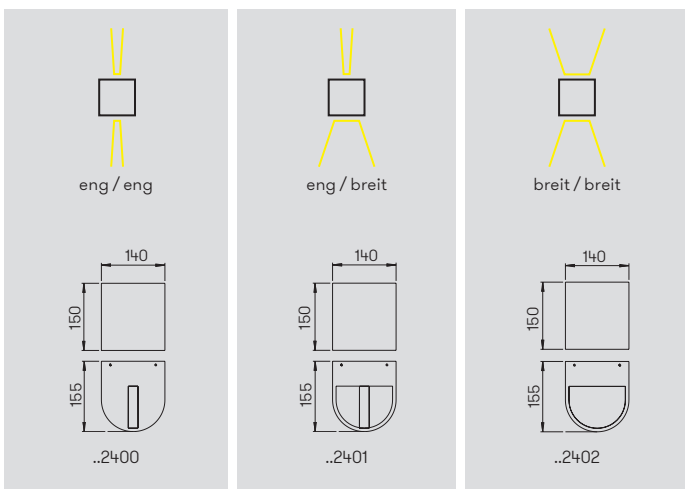

Information zum Lichtaustritt