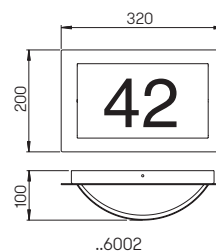

Nummer	Bestückung	Socket
Hausnummernleuchten		
696002	1 x Lampe	E27
90750100	empfohlenes Leuchtmittel	E27
90750101	empfohlenes Leuchtmittel	E27