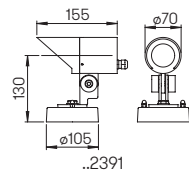

für Reflektorlampen PAR 38 mit Fassung E27 bzw. PAR 16 mit GU 10
Aluminiumguss, drehbar 360°
schwenkbar 120°, mit Montageplatte bzw.
Erdspieß, mit 2,5 m Kabel und Stecker
..2391 Borosilikatglas klar

Abstand [m]	Ø Kegel [m]	Beleuchtungsstärke [lx]
6,0	3,6	18
4,0	2,4	40
2,0	1,2	150

..2391 Halbstreuwinkel 30°