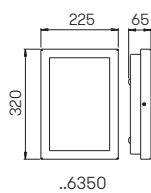

mit austauschbaren LED Komponenten und integriertem Überspannungsschutz
Lichtfarbe warmweiß, 3000 K, dimmbar
Edelstahl, mit Montageplatte
Opal-Scheibenglas