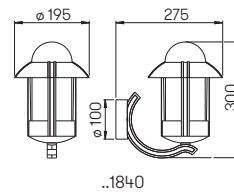

**Wandleuchten
Sockelleuchten
Pollerleuchten
Wegeleuchten**

für Allgebrauchslampen
Aluminiumguss, mit Montageplatte
Opalglas

**Lichtpunktabstand empfohlen:
Sockel- und Wegeleuchte 5 m**