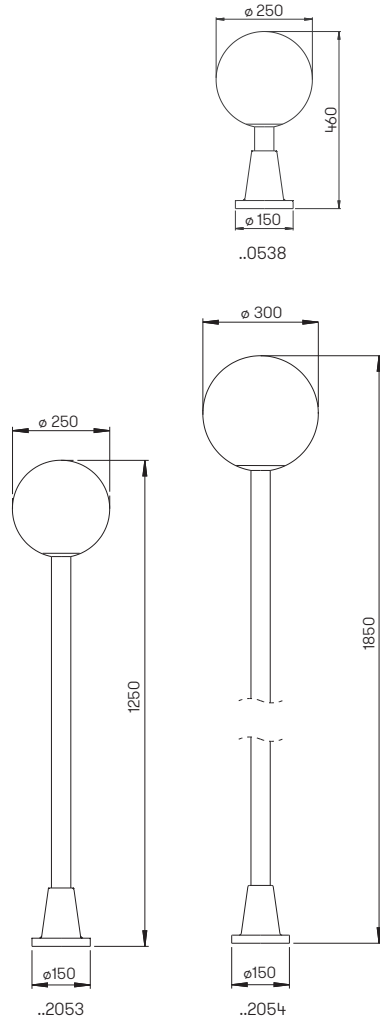

Sockel, Wege- und Mastleuchten

für Allgebrauchslampen, Aluminiumguss mit Montageplatte, Mastleuchten inklusive Mast, Kristallglas klar

Auf Anfrage auch mit Opalglas lieferbar, dann -o an die Artikelnummer anfügen.