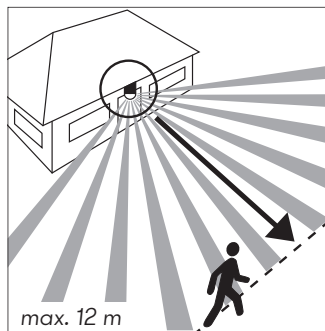

Reichweite

ca. 6 bis 8 m, abhängig von der Annäherungsrichtung, siehe Skizze unten sowie sinkend bei niedrigen Umgebungstemperaturen und niedrigerer Montagehöhe.

Bei einer angenommenen Montagehöhe von 2 m beträgt die maximale Reichweite des Sensors 12 m. Je nach Bedarf kann der Erfassungsbereich optimal eingestellt werden. Die beiliegenden Abdeckblenden dienen dazu, beliebig viele Linsensegmente abzudecken und die Reichweite zu verkürzen.