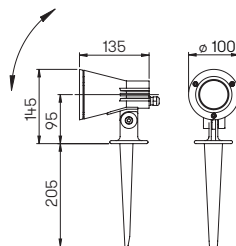

..2153, ..2353

..2154, ..2354

Abstand [m]	Ø Kegel [m]	Beleuchtungs- stärke [lx]
6,0	3,5	20
4,0	2,3	40
2,0	1,2	170

..2353, ..2354 Halbstrahlwinkel 30°

Nummer	Bestückung	Lichtstrom	Farbe
Wandstrahler mit LED			
662353	1 × LED 8 W	800 lm	schwarz
682353	1 × LED 8 W	800 lm	weiß
.. 1005	passender Eckbock		
Spießstrahler mit LED			
662354	1 × LED 8 W	800 lm	schwarz
682354	1 × LED 8 W	800 lm	weiß

Nummer	Bestückung	Lampenabmessung	Sockel	Farbe
Wandstrahler für Reflektorlampen				
662153	1 × Lampe PAR 20	max. ø 64 × 90 mm	E27	schwarz
682153	1 × Lampe PAR 20	max. ø 64 × 90 mm	E27	weiß
90750108	empfohlenes Leuchtmittel			
.. 1005	passender Eckbock			
Spießstrahler für Reflektorlampen				
662154	1 × Lampe PAR 20	max. ø 64 × 90 mm	E27	schwarz
682154	1 × Lampe PAR 20	max. ø 64 × 90 mm	E27	weiß
90750108	empfohlenes Leuchtmittel		E27