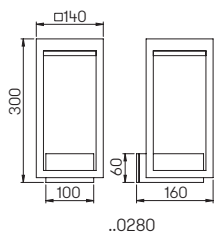

Wand- und
Pollerleuchten

mit auswechselbaren LED Komponenten
und integriertem Überspannungsschutz
Lichtfarbe warmweiß, 3000 K
Aluminiumguss, mit Montageplatte
Acrylglas satiné

Lichtpunktabstand empfohlen:
Pollerleuchte 5 m