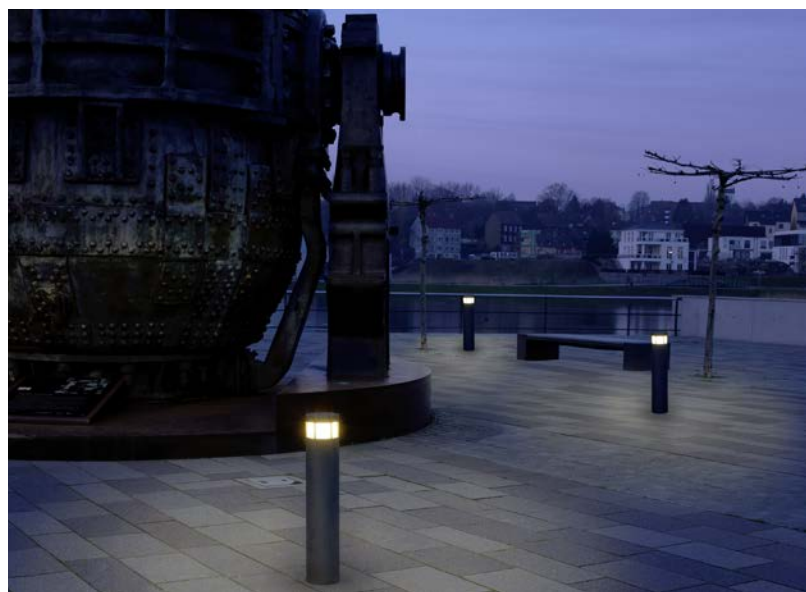

Nummer	Bestückung	Lichtstrom	Farbe
Wand-, Decken-, Pfeilerleuchten			
620326	1 x LED 10 W	900 lm	anthrazit
660326	1 x LED 10 W	900 lm	schwarz
680326	1 x LED 10 W	900 lm	weiß
690326	1 x LED 10 W	900 lm	silber
Pollerleuchten			
622232	1 x LED 10 W	900 lm	anthrazit
662232	1 x LED 10 W	900 lm	schwarz
682232	1 x LED 10 W	900 lm	weiß
692232	1 x LED 10 W	900 lm	silber
690010	passendes Erdstück