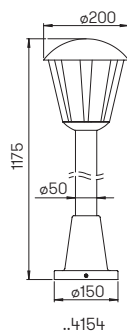

**Sockelleuchten
Wegeleuchten**

für Allgebrauchslampen
Aluminiumguss, mit Montageplatte
Acrylglas klar

**Lichtpunktabstand empfohlen:
Sockel- und Wegeleuchte 5 m**

Nummer	Bestückung	Socket	Farbe
Sockelleuchten			
620554	1x Lampe	E27	anthrazit
660554	1x Lampe	E27	schwarz
680554	1x Lampe	E27	weiß
690554	1x Lampe	E27	silber
90750100	empfohlenes Leuchtmittel	E27	
90750101	empfohlenes Leuchtmittel	E27	
90750102	empfohlenes Leuchtmittel	E27	
690010	passendes Erdstück		
Wegeleuchten			
624154	1x Lampe	E27	anthrazit
664154	1x Lampe	E27	schwarz
684154	1x Lampe	E27	weiß
694154	1x Lampe	E27	silber
90750100	empfohlenes Leuchtmittel	E27	
90750101	empfohlenes Leuchtmittel	E27	
90750102	empfohlenes Leuchtmittel	E27	
690010	passendes Erdstück