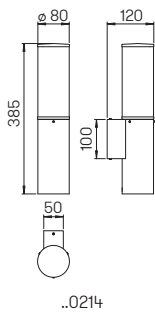

für LED-Retrofit, Edelstahl
mit Montageplatte aus Aluminiumguss
Acrylglas mattiert

Lichtpunktabstand empfohlen:
Sockel- und Pollerleuchte 6 m

Nummer	Bestückung	Lampenabmessung	Socket
Wandleuchte			
690214	1 × Lampe	max. ø 52 × 175 mm	E27
90750309	empfohlenes Leuchtmittel		E27
691000	passender Eckbock		
Sockelleuchte			
690506	1 × Lampe	max. ø 52 × 175 mm	E27
90750309	empfohlenes Leuchtmittel		E27
690010	passendes Erdstück		
Pollerleuchte			
692044	1 × Lampe	max. ø 52 × 175 mm	E27
90750309	empfohlenes Leuchtmittel		E27
690010	passendes Erdstück		