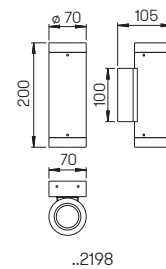

Information zum Lichtaustritt

..2198