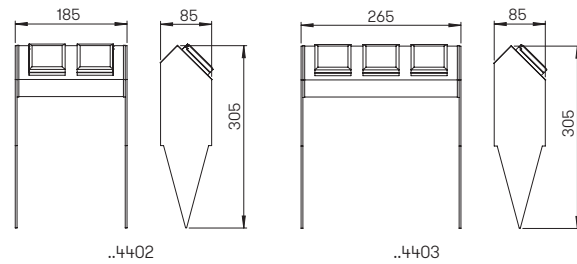

Steckdosenspieße

IP
44

mit 2 bzw. 3 Schutzkontaktsteckdosen mit erhöhtem Berührungsschutz
Edelstahl bzw. Aluminiumguss
Edelstahlerdspieß mit 2,5 m Kabel und Stecker

Auf Anfrage weitere Schalter-/ Steckdosenkombinationen z.B. Schutzkontaktsteckdose CH - Typ J oder Schutzkontaktsteckdose F/B - Typ E möglich.

Nummer	Bestückung	Farbe
Steckdosenspieße		
624402	2-fach	anthrazit / silber
624403	3-fach	anthrazit / silber