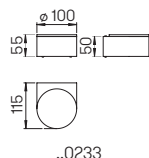

mit auswechselbaren LED Komponenten
Lichtfarbe warmweiß, 3000 K
mit integriertem Konverter AC/DC
mit einseitigem bzw. zweiseitigem
Lichtaustritt
Aluminiumguss, mit Montageplatte
Sicherheitsglas satiné

Lichtpunktabstand empfohlen:
Pollerleuchte 4 m

Nummer	Bestückung	Lichtstrom	Farbe
Wandleuchten mit einseitigem Lichtaustritt			
620233	1x LED 3 W	330 lm	anthrazit
660233	1x LED 3 W	330 lm	schwarz
680233	1x LED 3 W	330 lm	weiß
690233	1x LED 3 W	330 lm	silber
Wandleuchten mit zweiseitigem Lichtaustritt			
620234	2x LED 3 W	je 330 lm	anthrazit
660234	2x LED 3 W	je 330 lm	schwarz
680234	2x LED 3 W	je 330 lm	weiß
690234	2x LED 3 W	je 330 lm	silber
Wegeleuchten			
622228	1x LED 3 W	330 lm	anthrazit
662228	1x LED 3 W	330 lm	schwarz
682228	1x LED 3 W	330 lm	weiß
692228	1x LED 3 W	330 lm	silber
690010	passendes Erdstück