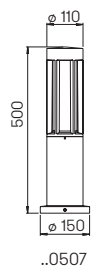

Nummer	Bestückung	Lampenabmessung	Sockel	Farbe
Sockelleuchten				
660507	1 × Lampe	max. ø 52 × 175 mm	E27	schwarz
680507	1 × Lampe	max. ø 52 × 175 mm	E27	weiß
690507	1 × Lampe	max. ø 52 × 175 mm	E27	silber
90750309	empfohlenes Leuchtmittel		E27	
690010	passendes Erdstück			
Pollerleuchten				
662043	1 × Lampe	max. ø 52 × 175 mm	E27	schwarz
682043	1 × Lampe	max. ø 52 × 175 mm	E27	weiß
692043	1 × Lampe	max. ø 52 × 175 mm	E27	silber
90750309	empfohlenes Leuchtmittel		E27	
690010	passendes Erdstück