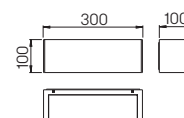

Wandleuchten

mit zweiseitigem
Lichtaustritt

mit auswechselbaren LED Komponenten
Lichtfarbe warmweiß, 3000 K
mit integriertem Konverter AC/DC bzw.
für Lampen QT 14
Aluminiumguss, mit Montageplatte
Opalglas

**Auf Anfrage auch mit einseitigem
Lichtaustritt lieferbar.**

..6167, ..6367

..6368

Nummer	Bestückung	Socket	Farbe
Wandleuchten			
666167	1 x Lampe	G9	schwarz
686167	1 x Lampe	G9	weiß
696167	1 x Lampe	G9	silber
90750103	empfohlenes Leuchtmittel	G9	

Nummer	Bestückung	Lichtstrom	Farbe
Wandleuchten mit LED			
666367	2 x LED 5,8 W	je 430 lm	schwarz
686367	2 x LED 5,8 W	je 430 lm	weiß
696367	2 x LED 5,8 W	je 430 lm	silber
Wandleuchten mit LED			
666368	2 x LED 7,8 W	je 580 lm	schwarz
686368	2 x LED 7,8 W	je 580 lm	weiß
696368	2 x LED 7,8 W	je 580 lm	silber