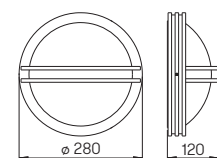

Wand- und Deckenleuchten

für Allgebrauchslampen, Aluminiumguss mit Montageplatte, Opalglas

Auf Anfrage auch mit LED 10 W (900 lm, 3000 K, warmweiß) für Netzanschluss 230 V, 50 Hz lieferbar.

..6106

..6105

..6047

Nummer	Bestückung	Socket	Farbe
Wandleuchten			
666106	1 × Lampe	E27	schwarz
686106	1 × Lampe	E27	weiß
90750100	empfohlenes Leuchtmittel	E27	
Wand- und Deckenleuchten			
666105	1 × Lampe	E27	schwarz
686105	1 × Lampe	E27	weiß
90750100	empfohlenes Leuchtmittel	E27	
666047	1 × Lampe	E27	schwarz
686047	1 × Lampe	E27	weiß
90750100	empfohlenes Leuchtmittel	E27