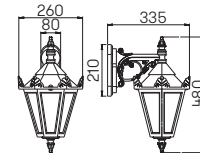

Wandleuchten

für Allgebrauchslampen
Aluminiumguss, mit Montageplatte
Glasscheiben klar

..1807