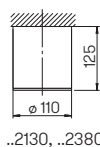

Abstand [m]	Ø Kegel [m]	Beleuchtungsstärke [lx]
2,0	1,2	260
4,0	2,3	65
6,0	3,5	30

..2380 Halbstreuwinkel 30°