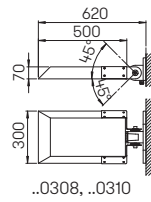

Vario III Wand- und Mast- aufsatzleuchten

mit auswechselbaren LED Komponenten
Lichtfarbe warmweiß, 3000 K
mit integriertem Konverter AC/DC
Mastaufsatzleuchte für Mastzopf $\varnothing$ 76 mm
oder zur Wandmontage einstellbarer
Neigungswinkel von 0° bis 45° des Kopfes
in 15°-Schritten, elektrischer Anschluss
über Steckverbindung, Aluminiumguss
und Edelstahl, Sicherheitsglas klar

**Zur Beleuchtung von Straßen, Wegen
und Plätzen gem. EN 13201**

**Lichtpunktabstand empfohlen:
4,5 × Masthöhe**

**Auf Anfrage auch mit höheren Leistungen,
bis zu 116 W mit 12500 lm lieferbar sowie
für die Wandversion ein passender
Eckbock.**

Nummer	Bestückung	Lichtstrom	Farbe
Flächenstrahler Wandversion			
620310	1 × LED 35 W	4400 lm	anthrazit
660310	1 × LED 35 W	4400 lm	schwarz
Flächenstrahler Mastaufsatzleuchten 1-flammig			
620843	1 × LED 35 W	4400 lm	anthrazit
660843	1 × LED 35 W	4400 lm	schwarz
Flächenstrahler Mastaufsatzleuchten 2-flammig			
620844	2 × LED 35 W	je 4400 lm	anthrazit
660844	2 × LED 35 W	je 4400 lm	schwarz

Nummer	Bestückung	Lichtstrom	Farbe
Straßenleuchten Wandversion			
620308	1 × LED 35 W	4400 lm	anthrazit
660308	1 × LED 35 W	4400 lm	schwarz
Straßenleuchten Mastaufsatzleuchten 1-flammig			
620880	1 × LED 35 W	4400 lm	anthrazit
660880	1 × LED 35 W	4400 lm	schwarz
Straßenleuchten Mastaufsatzleuchten 2-flammig			
620807	2 × LED 35 W	je 4400 lm	anthrazit
660807	2 × LED 35 W	je 4400 lm	schwarz