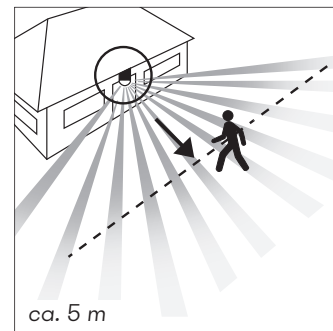

Reichweite

ca. 6 bis 8 m, abhängig von der Annäherungsrichtung, siehe Skizze unten sowie sinkend bei niedrigen Umgebungstemperaturen und niedrigerer Montagehöhe.

Bei einer angenommenen Montagehöhe von 2 m beträgt die maximale Reichweite des Sensors 12 m. Je nach Bedarf kann der Erfassungsbereich optimal eingestellt werden. Die beiliegenden Abdeckblenden dienen dazu, beliebig viele Linsensegmente abzudecken und die Reichweite zu verkürzen.