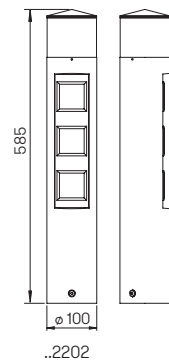

Steckdosen- lichtsäulen

mit 3 Schutzkontaktsteckdosen mit erhöhtem Berührungsschutz
mit auswechselbaren LED Komponenten und integriertem Überspannungsschutz
Lichtfarbe warmweiß, 3000 K, dimmbar
mit Netzanschlussklemmen 4 x 4 □
Aluminiumguss anschlussfertig
mit Montageplatte, Acrylglas weiß

**Auf Anfrage weitere Schalter-/
Steckdosenkombinationen z.B.
Schutzkontaktsteckdose CH - Typ J oder
Schutzkontaktsteckdose F/B - Typ E
möglich.**

**Lichtpunktabstand empfohlen:
Lichtsäule 5 m**

**Die passende Pollerleuchte finden Sie
auf S. 90.**