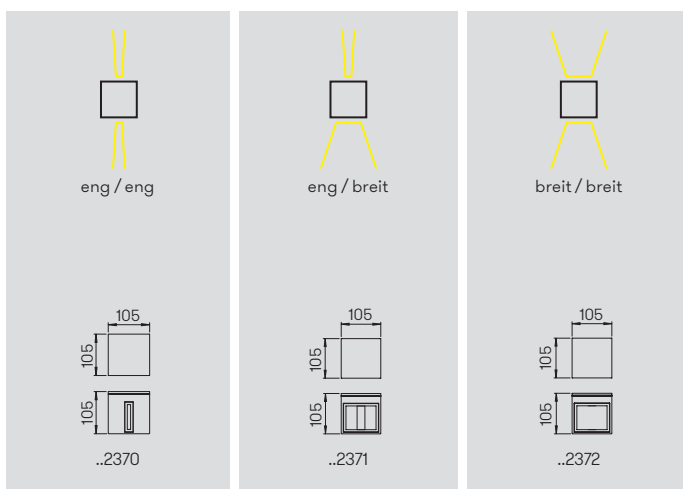

Information zum Lichtaustritt

Nummer	Bestückung	Lichtstrom	Farbe
Wandstrahler mit LED			
eng / eng			
622370	2 × LED 3 W	je 330 lm	anthrazit
662370	2 × LED 3 W	je 330 lm	schwarz
682370	2 × LED 3 W	je 330 lm	weiß
692370	2 × LED 3 W	je 330 lm	silber
eng / breit			
622371	2 × LED 3 W	je 330 lm	anthrazit
662371	2 × LED 3 W	je 330 lm	schwarz
682371	2 × LED 3 W	je 330 lm	weiß
692371	2 × LED 3 W	je 330 lm	silber
breit / breit			
622372	2 × LED 3 W	je 330 lm	anthrazit
662372	2 × LED 3 W	je 330 lm	schwarz
682372	2 × LED 3 W	je 330 lm	weiß
692372	2 × LED 3 W	je 330 lm	silber