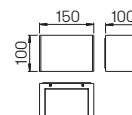

..6167, ..6367