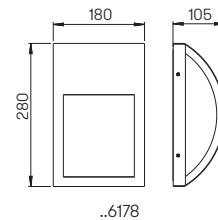

Nummer	Bestückung	Sockel
Wandleuchte		
696178	1 × Lampe	E27
90750100	empfohlenes Leuchtmittel	E27
90750101	empfohlenes Leuchtmittel	E27
Wandleuchte mit Bewegungsmelder		
696278	1 × Lampe	E27
90750100	empfohlenes Leuchtmittel	E27