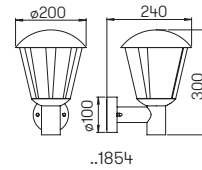

Wandleuchten

für Allgebrauchslampen
Aluminiumguss, mit Montageplatte
Acrylglas klar

..1854