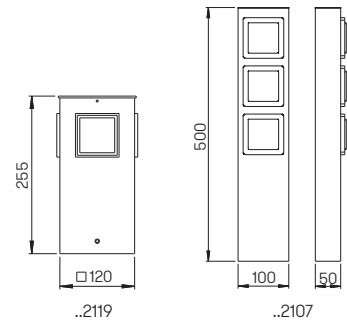

Nummer	Bestückung	Material
Steckdosensäulen		
692107	3-fach	Edelstahl
692119	4-fach	Edelstahl
690010	passendes Erdstück