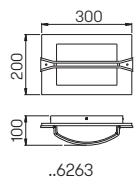

Wand- und Deckenleuchten

für Allgebrauchslampen
Aluminiumguss, mit Montageplatte
Opalglas