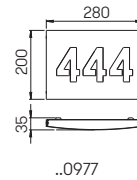

Nummer		Material
690975	1 Ziffer	Edelstahl
690976	2 Ziffern	Edelstahl
690977	3 Ziffern	Edelstahl