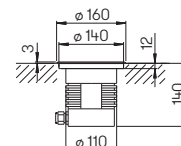

..2172

Nummer	Bestückung	Lampenabmessung	Socket	Material
Erdeinbaustrahler				
692172	1 x Lampe QT 14	max. $\varnothing$ 15 x 50 mm	G9	Edelstahl
90750103	empfohlenes Leuchtmittel		G9