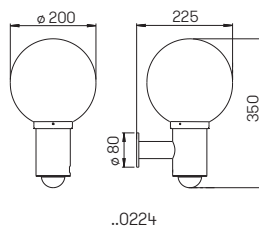

**Wandleuchten
Pollerleuchte**

für Allgebrauchslampen, Edelstahl
..0227, ..0226 und ..2261
mit Montageplatte
Opalglas bzw. Blasenglas klar

**Wenn nicht unten aufgeführt, auf
Anfrage auch mit klarem Blasenglas
lieferbar, dann -b oder mit Opalglas
lieferbar, dann -o an die Artikelnummer
anfügen.**

..0226