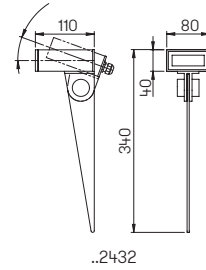

Abstand [m]	Ø Kegel [m]	Beleuchtungsstärke [lx]
3,0	1,5	60
2,0	1,0	150
1,0	0,5	600

..2433 Halbbreuwinkel 30°

Nummer	Bestückung	Lichtstrom	Farbe
Spießstrahler			
622432	1 x LED 6,7 W	600 lm	anthrazit
662432	1 x LED 6,7 W	600 lm	schwarz
622433	1 x LED 4 W	230 lm	anthrazit
662433	1 x LED 4 W	230 lm	schwarz