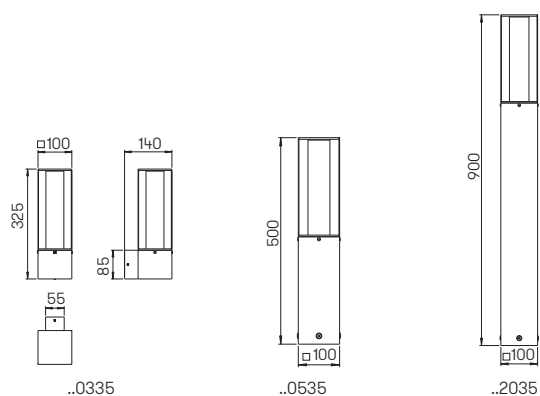

Nummer	Bestückung	Lampenabmessung	Socket
Wandleuchte			
690335	1 × Lampe	max. ø 52 × 175 mm	E27
90750309	empfohlenes Leuchtmittel		E27
Sockelleuchte			
690535	1 × Lampe	max. ø 52 × 175 mm	E27
90750309	empfohlenes Leuchtmittel		E27
690010	passendes Erdstück		
Pollerleuchte			
692035	1 × Lampe	max. ø 52 × 175 mm	E27
90750309	empfohlenes Leuchtmittel		E27
690010	passendes Erdstück