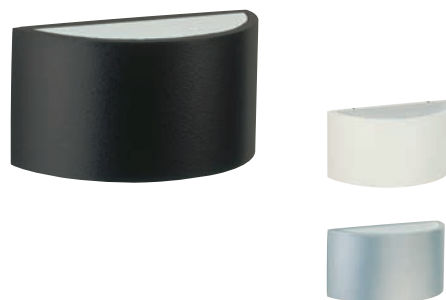

Wandleuchten

mit zweiseitigem
Lichtaustritt

mit auswechselbaren LED Komponenten
Lichtfarbe warmweiß, 3000 K
mit integriertem Konverter AC/DC bzw.
für Lampen QT 14
Aluminiumguss, mit Montageplatte
Opalglas

**Auf Anfrage auch mit einseitigem
Lichtaustritt lieferbar.**