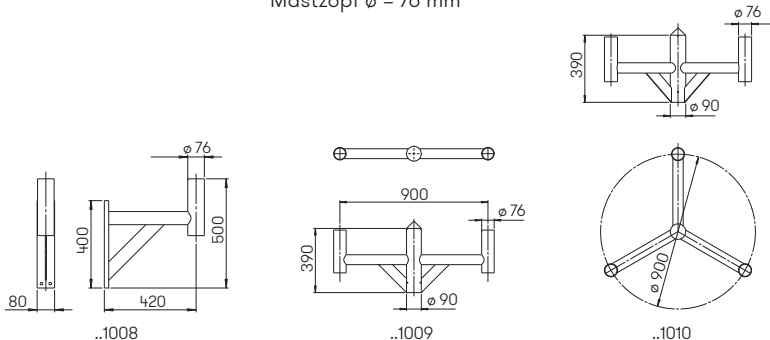

Wandarm Mastaufsatz

für Mastaufsatzleuchten mit Mastzopföffnung $\phi = 76$ mm aus Stahl feuerverzinkt und lackiert zur Montage an der Wand oder für Mastzopf $\phi = 76$ mm

Nummer	Montage	Farbe
Wandarm		
661008	Wand	schwarz
Mastaufsatz		
661009	2-fach	schwarz
661010	3-fach	schwarz