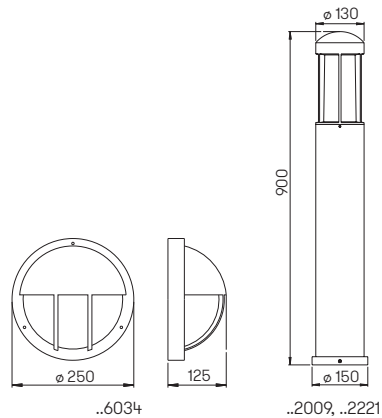

Wand- und Pollerleuchten

für Allgebrauchslampen, Aluminiumguss
mit Montageplatte, Opalglas

Lichtpunktstand empfohlen:
Pollerleuchte 6 m

Wandleuchte auf Anfrage auch mit LED
10 W (900 lm, 3000 K, warmweiß) für
Netzanschluss 230 V, 50 Hz lieferbar.