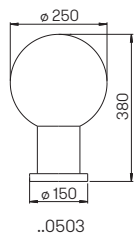

**Sockelleuchten
Pollerleuchten**

für Allgebrauchslampen, Aluminiumguss mit Montageplatte, Blasenglas klar

**Auf Anfrage auch mit Opalglas
lieferbar, dann -o an die Artikelnummer
anfügen.**

..0503

Nummer	Bestückung	Socket	Kugel	Farbe
Sockelleuchten				
660503	1 × Lampe	E27	ø 250	schwarz
680503	1 × Lampe	E27	ø 250	weiß
90750100	empfohlenes Leuchtmittel	E27		
90750101	empfohlenes Leuchtmittel	E27		
690010	passendes Erdstück			
Pollerleuchten				
662012	1 × Lampe	E27	ø 250	schwarz
682012	1 × Lampe	E27	ø 250	weiß
90750100	empfohlenes Leuchtmittel	E27		
90750101	empfohlenes Leuchtmittel	E27		
690010	passendes Erdstück			
Pollerleuchten mit Bewegungsmelder				
662010	1 × Lampe	E27	ø 250	schwarz
682010	1 × Lampe	E27	ø 250	weiß
90750100	empfohlenes Leuchtmittel	E27		
690010	passendes Erdstück