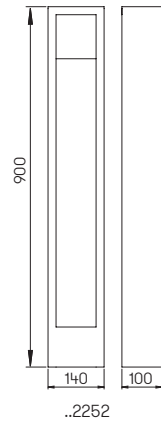

Nummer	Bestückung	Lichtstrom	Farbe
Wandleuchten			
620332	1x LED 5 W	480 lm	anthrazit
660332	1x LED 5 W	480 lm	schwarz
680332	1x LED 5 W	480 lm	weiß
690332	1x LED 5 W	480 lm	silber
Pollerleuchten			
622252	1x LED 10 W	900 lm	anthrazit
662252	1x LED 10 W	900 lm	schwarz
682252	1x LED 10 W	900 lm	weiß
692252	1x LED 10 W	900 lm	silber
690010	passendes Erdstück