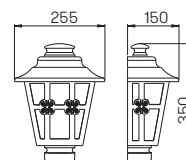

**Wandleuchten
Sockelleuchten
Wegeleuchten**

für Allgebrauchslampen
Aluminiumguss, mit Montageplatte
(außer ..0532, ..4136)
Kathedralglas klar

**Lichtpunkt Abstand empfohlen:
Sockel- und Wegeleuchte 5 m**

..3227

Nummer	Bestückung	Sockel	Farbe
Wandleuchten			
601805	1 × Lampe	E27	schwarz-silber
651805	1 × Lampe	E27	braun-messing
671805	1 × Lampe	E27	weiß-gold
90750100	empfohlenes Leuchtmittel	E27	
90750101	empfohlenes Leuchtmittel	E27	
90750102	empfohlenes Leuchtmittel	E27	
.. 1006	passender Eckbock		
Sockelleuchten			
601804	1 × Lampe	E27	schwarz-silber
651804	1 × Lampe	E27	braun-messing
671804	1 × Lampe	E27	weiß-gold
90750100	empfohlenes Leuchtmittel	E27	
90750101	empfohlenes Leuchtmittel	E27	
90750102	empfohlenes Leuchtmittel	E27	
.. 1006	passender Eckbock		
Wegeleuchten			
603227	1 × Lampe	E27	schwarz-silber
653227	1 × Lampe	E27	braun-messing
673227	1 × Lampe	E27	weiß-gold
90750100	empfohlenes Leuchtmittel	E27	
90750101	empfohlenes Leuchtmittel	E27	
90750102	empfohlenes Leuchtmittel	E27