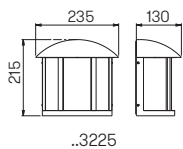

Lichtpunktstand empfohlen:
Sockel- und Wegeleuchte 5 m

Nummer	Bestückung	Sockel	Farbe
Wandleuchten			
603225	1 × Lampe	E27	schwarz-silber
653225	1 × Lampe	E27	braun-messing
673225	1 × Lampe	E27	weiß-gold
90750100	empfohlenes Leuchtmittel	E27	
90750101	empfohlenes Leuchtmittel	E27	
90750102	empfohlenes Leuchtmittel	E27	
Sockelleuchten			
600542	1 × Lampe	E27	schwarz-silber
650542	1 × Lampe	E27	braun-messing
670542	1 × Lampe	E27	weiß-gold
90750100	empfohlenes Leuchtmittel	E27	
90750101	empfohlenes Leuchtmittel	E27	
90750102	empfohlenes Leuchtmittel	E27	
690010	passendes Erdstück		
Wegeleuchten			
604139	1 × Lampe	E27	schwarz-silber
654139	1 × Lampe	E27	braun-messing
674139	1 × Lampe	E27	weiß-gold
90750100	empfohlenes Leuchtmittel	E27	
90750101	empfohlenes Leuchtmittel	E27	
90750102	empfohlenes Leuchtmittel	E27	
690010	passendes Erdstück