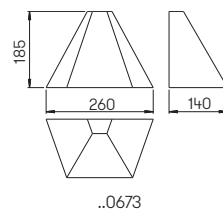

Wandleuchten

für Allgebrauchslampen, Aluminiumguss mit Montageplatte, Glaseinsatz satiniert [..0673] bzw. Opalglas [..6040, ..6041]

Auf Anfrage auch mit LED 10 W (900 lm, 3000 K, warmweiß) für Netzanschluss 230 V, 50 Hz lieferbar.