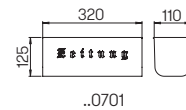

**Zeitungshalter nur verwendbar mit
Briefkasten ..0700**

Nummer	Farbe	Einwurföffnung
Wandbriefkästen		
600700	schwarz-silber	255 mm x 45 mm
650700	braun-messing	255 mm x 45 mm
670700	weiß-gold	255 mm x 45 mm
Zeitungshalter rechtsseitig offen		
600701	schwarz-silber	
650701	braun-messing	
670701	weiß-gold	