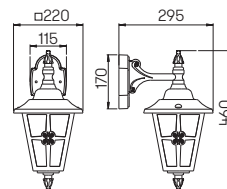

**Wandleuchten
Sockelleuchten
Wegeleuchten**

für Allgebrauchslampen
Aluminiumguss, mit Montageplatte
(außer ..0532, ..4136)
Kathedralglas klar

**Lichtpunkt Abstand empfohlen:
Sockel- und Wegeleuchte 5 m**

..1805