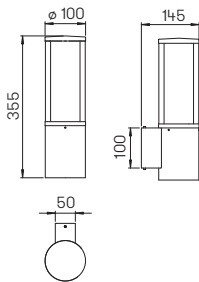

**Wandleuchten
Sockelleuchte
Pollerleuchten**

für LED-Retrofit bzw. für zusätzliche Reflektorlampe PAR 16
Edelstahl mit Farbe: anthrazit
mit Montageplatte, Acryl- und Opalglas

**Lichtpunktabstand empfohlen:
Pollerleuchte 6 m**

..0311