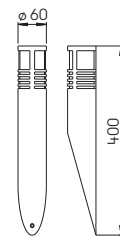

**Wandleuchten
Sockelleuchte
Pollerleuchte**

für Lampen QT 14, Edelstahl mit Montageplatte aus Aluminiumguss Borosilikatglas

..0204