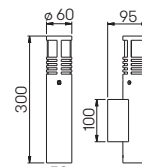

**Wandleuchten
Sockelleuchte
Pollerleuchte**

für Lampen QT 14, Edelstahl mit Montageplatte aus Aluminiumguss Borosilikatglas