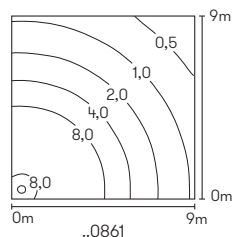

**Pollerleuchte
Mastleuchte**

mit auswechselbaren LED Komponenten
Lichtfarbe warmweiß, 3000 K
mit integriertem Konverter AC/DC
Aluminiumguss, Reflektor aus
hochglänzendem eloxiertem Aluminium
bzw. weiß, klarer schlagzäher
Plexiglaszylinder, mit Montageplatte
[.2203], Mastleuchte inklusive Mast

Lichtpunktabstand empfohlen:
Pollerleuchte 7 m
Mastleuchte 12 m

**Mastleuchte auf Anfrage auch mit
Wandarm lieferbar.**