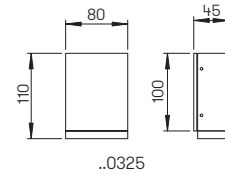

Nummer	Bestückung	Lichtstrom	Farbe
Wandleuchten			
620325	1 x LED 3 W	330 lm	anthrazit
660325	1 x LED 3 W	330 lm	schwarz
680325	1 x LED 3 W	330 lm	weiß
690325	1 x LED 3 W	330 lm	silber
Wegeleuchten			
622065	1 x LED 3 W	330 lm	anthrazit
662065	1 x LED 3 W	330 lm	schwarz
682065	1 x LED 3 W	330 lm	weiß
692065	1 x LED 3 W	330 lm	silber
690010	passendes Erdstück