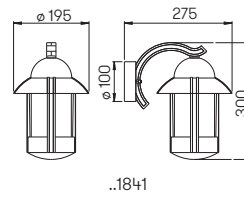

**Wandleuchten
Sockelleuchten
Pollerleuchten
Wegeleuchten**

für Allgebrauchslampen
Aluminiumguss, mit Montageplatte
Opalglas

**Lichtpunktabstand empfohlen:
Sockel- und Wegeleuchte 5 m**