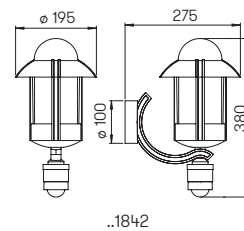

**Wandleuchten
Sockelleuchten
Pollerleuchten
Wegeleuchten**

für Allgebrauchslampen
Aluminiumguss, mit Montageplatte
Opalglas

**Lichtpunktabstand empfohlen:
Sockel- und Wegeleuchte 5 m**