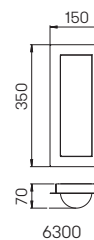

Nummer	Bestückung	Lichtstrom
Wand- und Deckenleuchte		
696300	1 x LED 16 W	1600 lm