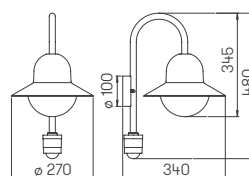

**Wand- und
Wegeleuchten**

für Allgebrauchslampen, Aluminiumguss
mit Montageplatte (außer ..2005)
Opalglas

**Lichtpunktabstand empfohlen:
Wegeleuchte 5 m**

..0662

..0661

..2005

Nummer	Bestückung	Socket	Farbe
Wandleuchten			
660662	1 x Lampe	E27	schwarz
680662	1 x Lampe	E27	weiß
690662	1 x Lampe	E27	silber
90750100	empfohlenes Leuchtmittel	E27	
..1005	passender Eckbock		
Wandleuchten mit Bewegungsmelder			
660661	1 x Lampe	E27	schwarz
680661	1 x Lampe	E27	weiß
690661	1 x Lampe	E27	silber
90750100	empfohlenes Leuchtmittel	E27	
..1005	passender Eckbock		
Wegeleuchten			
662005	1 x Lampe	E27	schwarz
682005	1 x Lampe	E27	weiß
692005	1 x Lampe	E27	silber
90750100	empfohlenes Leuchtmittel	E27	
690010	passendes Erdstück		