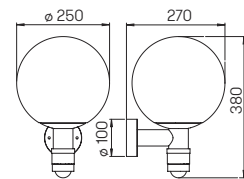

RESTAURANT-CAFE

Wandleuchten

für Allgebrauchslampen, Aluminiumguss mit Montageplatte, Kristallglas klar

Auf Anfrage auch mit Opalglas lieferbar, dann -o an die Artikelnummer anfügen.

..0641

Nummer	Bestückung	Socket	Kugel	Farbe
Wandleuchten				
660639	1 × Lampe	E27	ø 250	schwarz
680639	1 × Lampe	E27	ø 250	weiß
90750100	empfohlenes Leuchtmittel	E27		
90750101	empfohlenes Leuchtmittel	E27		
..1005	passender Eckbock			
Wandleuchten mit Bewegungsmelder				
660641	1 × Lampe	E27	ø 250	schwarz
680641	1 × Lampe	E27	ø 250	weiß
90750100	empfohlenes Leuchtmittel	E27		
..1005	passender Eckbock