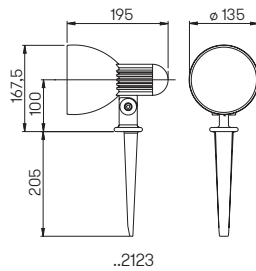

für Reflektorlampen PAR 38 mit Fassung E27 bzw. PAR 16 mit GU 10
Aluminiumguss, drehbar 360°
schwenkbar 120°, mit Montageplatte bzw.
Erdspieß, mit 2,5 m Kabel und Stecker
..2391 Borosilikatglas klar

Abstand [m]	Ø Kegel [m]	Beleuchtungsstärke [lx]
6,0	3,6	18
4,0	2,4	40
2,0	1,2	150

..2391 Halbstreuwinkel 30°