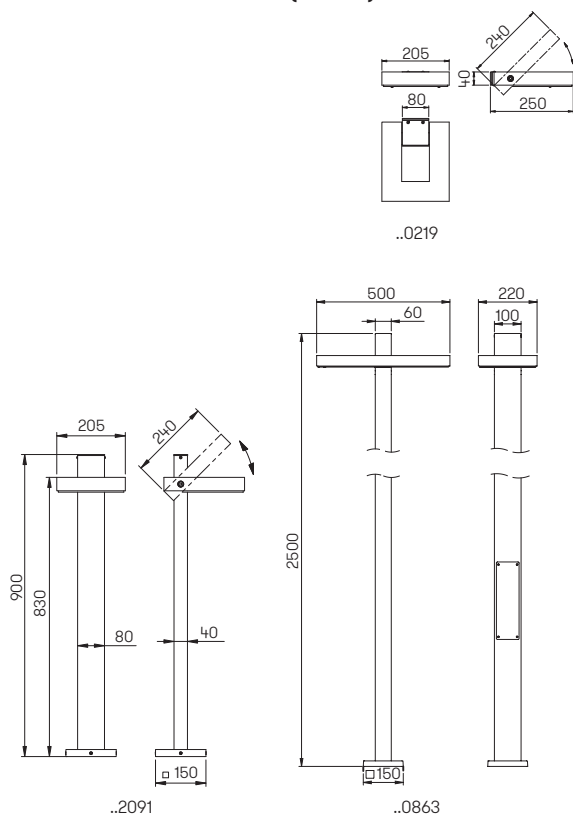

**Wandleuchten
Pollerleuchten
Mastleuchten**

mit auswechselbaren LED Komponenten
Lichtfarbe warmweiß, 3000 K
Aluminiumguss und Aluprofil
mit Montageplatte
Wand- und Pollerleuchte 120°
stufenlos schwenkbar
Mastleuchten inklusive Mast mit Tür und
Kabelanschlusskasten für Durchgangs-
verdrahtung bis 2,5² inklusive
Sicherungseinsatz, satiniertes Glas

Lichtpunktstand empfohlen:
Pollerleuchte 5 m
Mastleuchte 15 m

**Auf Anfrage auch mit Lichtfarbe weiß
(4000 K) lieferbar.**