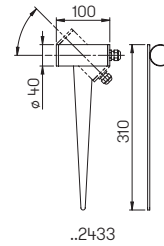

Abstand [m]	Ø Kegel [m]	Beleuchtungsstärke [lx]
3,0	1,5	60
2,0	1,0	150
1,0	0,5	600

..2433 Halbbreuwinkel 30°

Nummer	Bestückung	Lichtstrom	Farbe
Spießstrahler			
622432	1 x LED 6,7 W	600 lm	anthrazit
662432	1 x LED 6,7 W	600 lm	schwarz
622433	1 x LED 4 W	230 lm	anthrazit
662433	1 x LED 4 W	230 lm	schwarz