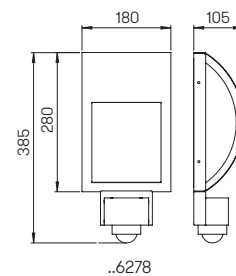

Nummer	Bestückung	Sockel
Wandleuchte		
696178	1 × Lampe	E27
90750100	empfohlenes Leuchtmittel	E27
90750101	empfohlenes Leuchtmittel	E27
Wandleuchte mit Bewegungsmelder		
696278	1 × Lampe	E27
90750100	empfohlenes Leuchtmittel	E27