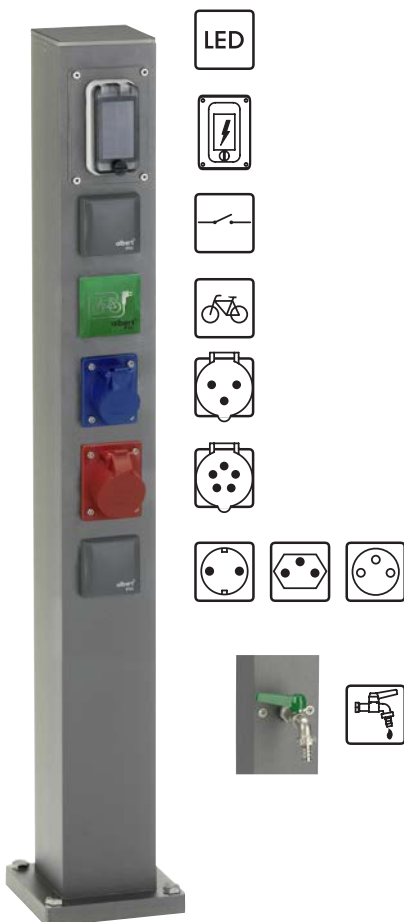

Nummer	Bestückung	Bezeichnung	Farbe
Energiesäulen leer			
624405	bis zu 3 Einsätze	Energiesäule	anthrazit
664405	bis zu 3 Einsätze	Energiesäule	schwarz
690011	passendes Erdstück		
624407	bis zu 5 Einsätze	Energiesäule	anthrazit
664407	bis zu 5 Einsätze	Energiesäule	schwarz
690011	passendes Erdstück		
624409	bis zu 7 Einsätze	Energiesäule	anthrazit
664409	bis zu 7 Einsätze	Energiesäule	schwarz
690011	passendes Erdstück		

Einsätze

Beleuchtung

90754407 LED Orientierungslicht, 2 W, 3000 K, IP 65

Einsätze - inkl. Einbau und Verdrahtung

12736063		Schalter
12736060		Schutzkontaktsteckdose IP 44 D - Typ F
12736068		Schutzkontaktsteckdose IP 44 CH - Typ J
12736070		Schutzkontaktsteckdose IP 44 F/B - Typ E
12736071		Schutzkontaktsteckdose IP 44 E-Bike grün,
12736072		CEE Einbausteckdose IP 54 16 A - blau, schräg, 3 polig - 16 A, 230 Volt
12736073		CEE Einbausteckdose IP 54 16 A - rot, schräg, 5 polig - 16 A, 400 Volt

Einsätze - inkl. Einbau, ohne Verdrahtung

12736076 Modul mit Klappfenster IP 65, Einbau von 2 Hutschiene-Elementen

Wasseranschluss

12970050 Wasseranschluss mit Wasserhahn und Edelstahl-Flexschlauch 1/2 Zoll