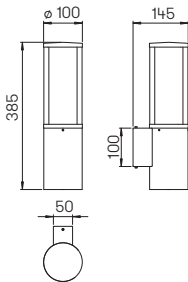

**Wandleuchten
Sockelleuchte
Pollerleuchten**

für LED-Retrofit bzw. für zusätzliche Reflektorlampe PAR 16
Edelstahl mit Farbe: anthrazit
mit Montageplatte, Acryl- und Opalglas

**Lichtpunktabstand empfohlen:
Pollerleuchte 6 m**

..0321

..0311

..0321

Nummer	Bestückung	Lampenabmessung	Sockel	Material / Farbe
Wandleuchte				
620311	1 x Lampe	max. ø 52 x 175 mm	E27	Edelstahl / anthrazit
90750309	empfohlenes Leuchtmittel		E27	
621002	passender Eckbock			
Wandleuchte mit Bewegungsmelder				
620320	1 x Lampe	max. ø 52 x 175 mm	E27	Edelstahl / anthrazit
90750309	empfohlenes Leuchtmittel		E27	
621002	passender Eckbock			
Wandleuchte mit zus. Tiefstrahler PAR 16				
620321	1 x Lampe	max. ø 52 x 175 mm	E27	Edelstahl / anthrazit
	1 x Lampe PAR 16	max. ø 50 x 56 mm	GU10	
90750105	empfohlenes Leuchtmittel		GU10	
90750309	empfohlenes Leuchtmittel		E27	
621002	passender Eckbock			
Sockelleuchte				
620545	1 x Lampe	max. ø 52 x 175 mm	E27	Edelstahl / anthrazit
90750309	empfohlenes Leuchtmittel		E27	
690010	passendes Erdstück			
Pollerleuchte				
622269	1 x Lampe	max. ø 52 x 175 mm	E27	Edelstahl / anthrazit
90750309	empfohlenes Leuchtmittel		E27	
690010	passendes Erdstück			
Pollerleuchte mit Bewegungsmelder				
622070	1 x Lampe	max. ø 52 x 175 mm	E27	Edelstahl / anthrazit
90750309	empfohlenes Leuchtmittel		E27	
690010	passendes Erdstück