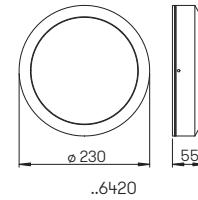

Nummer	Bestückung	Lichtstrom	Farbe
Wand- und Deckenleuchten			
626420	1 x LED 24 W	2400 lm	anthrazit
666420	1 x LED 24 W	2400 lm	schwarz
686420	1 x LED 24 W	2400 lm	weiß
696420	1 x LED 24 W	2400 lm	silber