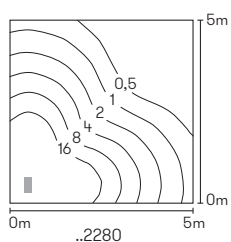

Wand- und
Pollerleuchten

mit auswechselbaren LED Komponenten
und integriertem Überspannungsschutz
Lichtfarbe warmweiß, 3000 K
Aluminiumguss, mit Montageplatte
Acrylglas satiné

Lichtpunktabstand empfohlen:
Pollerleuchte 5 m