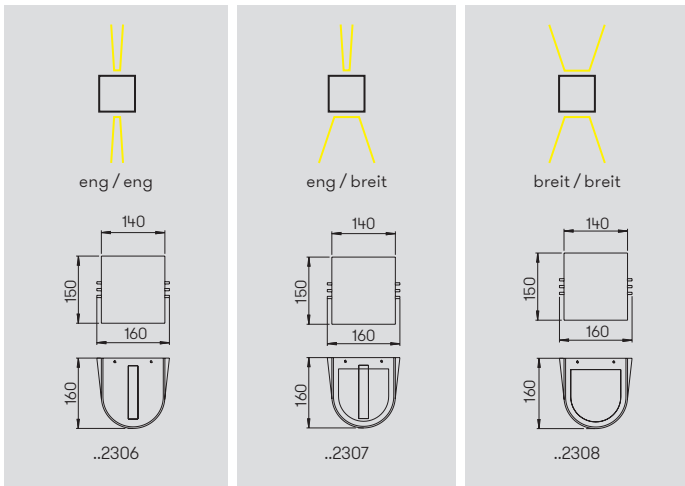

Wandstrahler

mit austauschbaren LED Komponenten
Lichtfarbe warmweiß, 3000 K
mit integriertem Konverter AC/DC
Aluminiumguss mit Montageplatte
Borosilikatglas klar bzw. Linsenoptik klar
mit unterschiedlichen Lichtaustrittswinkeln (eng, breit)

**Auf Anfrage auch mit einseitigem
Lichtaustritt sowie mit Lichtfarbe weiß
(4000 K) lieferbar.**

Information zum Lichtaustritt