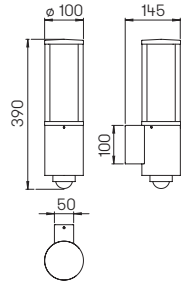

**Wandleuchten
Sockelleuchte
Pollerleuchten**

für LED-Retrofit bzw. für zusätzliche Reflektorlampe PAR 16
Edelstahl mit Farbe: anthrazit
mit Montageplatte, Acryl- und Opalglas

**Lichtpunktabstand empfohlen:
Pollerleuchte 6 m**

..0320

..0311

..0321

Nummer	Bestückung	Lampenabmessung	Sockel	Material / Farbe
Wandleuchte				
620311	1 x Lampe	max. ø 52 x 175 mm	E27	Edelstahl / anthrazit
90750309	empfohlenes Leuchtmittel		E27	
621002	passender Eckbock			
Wandleuchte mit Bewegungsmelder				
620320	1 x Lampe	max. ø 52 x 175 mm	E27	Edelstahl / anthrazit
90750309	empfohlenes Leuchtmittel		E27	
621002	passender Eckbock			
Wandleuchte mit zus. Tiefstrahler PAR 16				
620321	1 x Lampe	max. ø 52 x 175 mm	E27	Edelstahl / anthrazit
	1 x Lampe PAR 16	max. ø 50 x 56 mm	GU10	
90750105	empfohlenes Leuchtmittel		GU10	
90750309	empfohlenes Leuchtmittel		E27	
621002	passender Eckbock			
Sockelleuchte				
620545	1 x Lampe	max. ø 52 x 175 mm	E27	Edelstahl / anthrazit
90750309	empfohlenes Leuchtmittel		E27	
690010	passendes Erdstück			
Pollerleuchte				
622269	1 x Lampe	max. ø 52 x 175 mm	E27	Edelstahl / anthrazit
90750309	empfohlenes Leuchtmittel		E27	
690010	passendes Erdstück			
Pollerleuchte mit Bewegungsmelder				
622070	1 x Lampe	max. ø 52 x 175 mm	E27	Edelstahl / anthrazit
90750309	empfohlenes Leuchtmittel		E27	
690010	passendes Erdstück