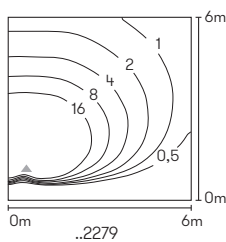

Wand- und
Pollerleuchten

mit auswechselbaren LED Komponenten
und integriertem Überspannungsschutz
Lichtfarbe warmweiß, 3000 K, dimmbar
Aluminiumguss, mit Montageplatte
Acrylglas opal

Lichtpunktabstand empfohlen:
Pollerleuchte 5 m