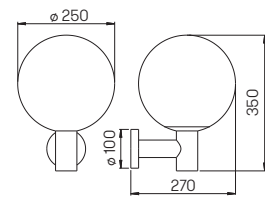

RESTAURANT-CAFE

Wandleuchten

für Allgebrauchslampen, Aluminiumguss mit Montageplatte, Kristallglas klar

Auf Anfrage auch mit Opalglas lieferbar, dann -o an die Artikelnummer anfügen.

..0639

Nummer	Bestückung	Socket	Kugel	Farbe
Wandleuchten				
660639	1 × Lampe	E27	ø 250	schwarz
680639	1 × Lampe	E27	ø 250	weiß
90750100	empfohlenes Leuchtmittel	E27		
90750101	empfohlenes Leuchtmittel	E27		
..1005	passender Eckbock			
Wandleuchten mit Bewegungsmelder				
660641	1 × Lampe	E27	ø 250	schwarz
680641	1 × Lampe	E27	ø 250	weiß
90750100	empfohlenes Leuchtmittel	E27		
..1005	passender Eckbock