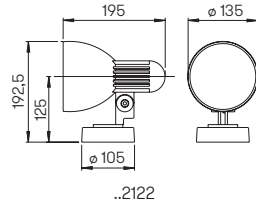

für Reflektorlampen PAR 38 mit Fassung E27 bzw. PAR 16 mit GU 10
Aluminiumguss, drehbar 360°
schwenkbar 120°, mit Montageplatte bzw.
Erdspieß, mit 2,5 m Kabel und Stecker
..2391 Borosilikatglas klar

Abstand [m]	Ø Kegel [m]	Beleuchtungsstärke [lx]
6,0	3,6	18
4,0	2,4	40
2,0	1,2	150

..2391 Halbstreuwinkel 30°