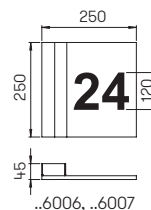

Nummer	Bestückung	Lichtfarbe
Hausnummernleuchten mit Dämmerungsschalter		
696006	1 x LED 1,0 W	warmweiß
696007	1 x LED 1,0 W	weiß

Hausnummernleuchten

für Allgebrauchslampen, Edelstahl mit
Montageplatte aus Aluminiumguss
Opalglas, individuell gelasert nach
Vorgabe

Bei der Bestellung bitte
die Hausnummer angeben.