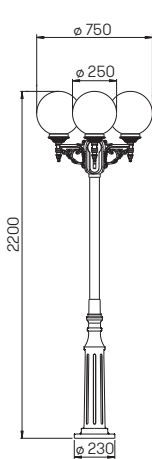

**Wandleuchten
Wegeleuchten
Mastleuchten**

für Allgebrauchslampen, Aluminiumguss mit Montageplatte (außer ..2050, ..2051)
Mastleuchten inklusive Mast, Opalglas

Auf Anfrage auch mit klarem Blasenglas lieferbar, dann -b an die Artikelnummer anfügen.

..2050

Nummer	Bestückung	Sockel	Kugel	Farbe
Wandleuchten				
600609	1 x Lampe	E27	ø 250	schwarz-silber
670609	1 x Lampe	E27	ø 250	weiß-gold
90750100	empfohlenes Leuchtmittel	E27		
.. 1007	passender Eckbock			
Wegeleuchten				
602014	1 x Lampe	E27	ø 250	schwarz-silber
672014	1 x Lampe	E27	ø 250	weiß-gold
90750100	empfohlenes Leuchtmittel	E27		
690010	passendes Erdstück			
Mastleuchten 3-flammig				
602050	3 x Lampe	E27	ø 250	schwarz-silber
672050	3 x Lampe	E27	ø 250	weiß-gold
90750100	empfohlenes Leuchtmittel	E27		
690011	passendes Erdstück			
Mastleuchten 4-flammig				
602051	4 x Lampe	E27	ø 250	schwarz-silber
672051	4 x Lampe	E27	ø 250	weiß-gold
90750100	empfohlenes Leuchtmittel	E27		
690011	passendes Erdstück