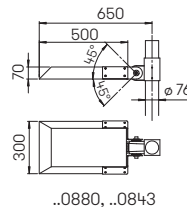

Vario III Wand- und Mast- aufsatzleuchten

mit auswechselbaren LED Komponenten
Lichtfarbe warmweiß, 3000 K
mit integriertem Konverter AC/DC
Mastaufsatzleuchte für Mastzopf $\varnothing$ 76 mm
oder zur Wandmontage einstellbarer
Neigungswinkel von 0° bis 45° des Kopfes
in 15°-Schritten, elektrischer Anschluss
über Steckverbindung, Aluminiumguss
und Edelstahl, Sicherheitsglas klar

**Zur Beleuchtung von Straßen, Wegen
und Plätzen gem. EN 13201**

**Lichtpunktabstand empfohlen:
4,5 × Masthöhe**

**Auf Anfrage auch mit höheren Leistungen,
bis zu 116 W mit 12500 lm lieferbar sowie
für die Wandversion ein passender
Eckbock.**

Nummer	Bestückung	Lichtstrom	Farbe
Flächenstrahler Wandversion			
620310	1 × LED 35 W	4400 lm	anthrazit
660310	1 × LED 35 W	4400 lm	schwarz
Flächenstrahler Mastaufsatzleuchten 1-flammig			
620843	1 × LED 35 W	4400 lm	anthrazit
660843	1 × LED 35 W	4400 lm	schwarz
Flächenstrahler Mastaufsatzleuchten 2-flammig			
620844	2 × LED 35 W	je 4400 lm	anthrazit
660844	2 × LED 35 W	je 4400 lm	schwarz

Nummer	Bestückung	Lichtstrom	Farbe
Straßenleuchten Wandversion			
620308	1 × LED 35 W	4400 lm	anthrazit
660308	1 × LED 35 W	4400 lm	schwarz
Straßenleuchten Mastaufsatzleuchten 1-flammig			
620880	1 × LED 35 W	4400 lm	anthrazit
660880	1 × LED 35 W	4400 lm	schwarz
Straßenleuchten Mastaufsatzleuchten 2-flammig			
620807	2 × LED 35 W	je 4400 lm	anthrazit
660807	2 × LED 35 W	je 4400 lm	schwarz