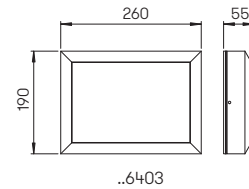

Nummer	Bestückung	Lichtstrom	Farbe
Wand- und Deckenleuchten			
626403	1 x LED 16 W	1600 lm	anthrazit
666403	1 x LED 16 W	1600 lm	schwarz
686403	1 x LED 16 W	1600 lm	weiß
696403	1 x LED 16 W	1600 lm	silber

Wand- und Deckenleuchten

mit auswechselbaren LED Komponenten
Lichtfarbe warmweiß, 3000 K
Aluminiumguss, mit Montageplatte
Opalglas