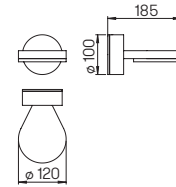

Wand- und Wegeleuchten

mit auswechselbaren LED Komponenten und integriertem Überspannungsschutz
Lichtfarbe warmweiß, 3000 K, dimmbar
Aluminiumguss, mit Montageplatte
Acrylglas satiné, Sicherheitsglas klar

Lichtpunktabstand empfohlen:
Pollerleuchte 5 m

..0230

..2230

Nummer	Bestückung	Lichtstrom	Farbe
Wandleuchten			
620230	1 x LED 5 W	480 lm	anthrazit
660230	1 x LED 5 W	480 lm	schwarz
680230	1 x LED 5 W	480 lm	weiß
690230	1 x LED 5 W	480 lm	silber
Wegeleuchten			
622230	1 x LED 10 W	900 lm	anthrazit
662230	1 x LED 10 W	900 lm	schwarz
682230	1 x LED 10 W	900 lm	weiß
692230	1 x LED 10 W	900 lm	silber
690010	passendes Erdstück