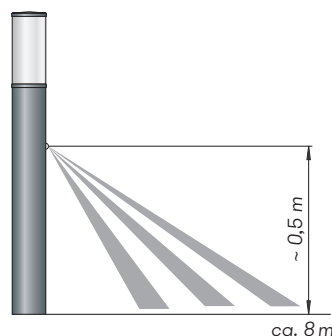

Reichweite

ca. 6 bis 8 m, abhängig von der Annäherungsrichtung, siehe Skizze unten sowie sinkend bei niedrigen Umgebungstemperaturen und niedrigerer Montagehöhe.