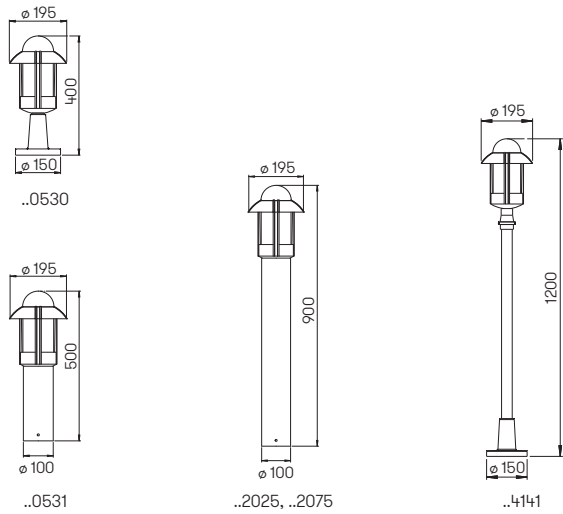

Nummer	Bestückung	Socket	Farbe
Sockelleuchten			
600530	1 x Lampe	E27	schwarz-silber
650530	1 x Lampe	E27	braun-messing
670530	1 x Lampe	E27	weiß-gold
90750100	empfohlenes Leuchtmittel	E27	
690010	passendes Erdstück		
Pollerleuchten			
602025	1 x Lampe	E27	schwarz-silber
652025	1 x Lampe	E27	braun-messing
672025	1 x Lampe	E27	weiß-gold
90750100	empfohlenes Leuchtmittel	E27	
690010	passendes Erdstück		
Pollerleuchten mit Bewegungsmelder			
602075	1 x Lampe	E27	schwarz-silber
652075	1 x Lampe	E27	braun-messing
672075	1 x Lampe	E27	weiß-gold
90750100	empfohlenes Leuchtmittel	E27	
690010	passendes Erdstück		
Wegeleuchten			
604141	1 x Lampe	E27	schwarz-silber
654141	1 x Lampe	E27	braun-messing
674141	1 x Lampe	E27	weiß-gold
90750100	empfohlenes Leuchtmittel	E27	
690010	passendes Erdstück