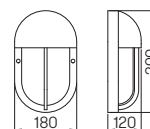

Wand- und Deckenleuchten

für Allgebrauchslampen, Aluminiumguss mit Montageplatte, Opalglas

Auf Anfrage auch mit LED 10 W (900 lm, 3000 K, warmweiß) für Netzanschluss 230 V, 50 Hz lieferbar.

..6037

..6046

..6031