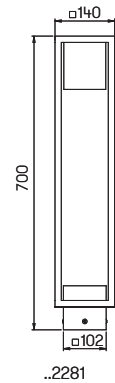

Wand- und Pollerleuchten

mit auswechselbaren LED Komponenten
und integriertem Überspannungsschutz
Lichtfarbe warmweiß, 3000 K, dimmbar
Aluminiumguss, mit Montageplatte
Acrylglas opal

Lichtpunktabstand empfohlen:
Pollerleuchte 5 m

Nummer	Bestückung	Lichtstrom	Farbe
Wandleuchten			
620281	1x LED 5 W	480 lm	anthrazit
660281	1x LED 5 W	480 lm	schwarz
680281	1x LED 5 W	480 lm	weiß
690281	1x LED 5 W	480 lm	silber
Pollerleuchten			
622281	1x LED 10 W	900 lm	anthrazit
662281	1x LED 10 W	900 lm	schwarz
682281	1x LED 10 W	900 lm	weiß
692281	1x LED 10 W	900 lm	silber
690010	passendes Erdstück