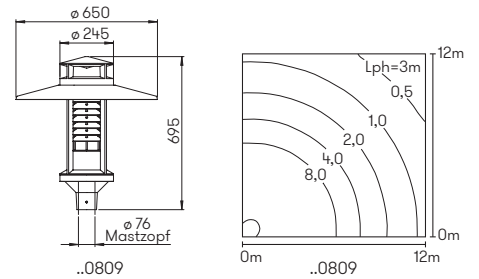

**Mastaufsatz-
leuchten**

mit auswechselbaren LED Komponenten
Lichtfarbe warmweiß, 3000 K,
mit integriertem Konverter AC/DC
für Mastzopf $\phi = 76$ mm bzw. zur Montage
mit Mastaufsätze ..1009, ..1010 bzw.
Wandarm ..1008, Aluminiumguss,
klarer schlagzäher Plexiglaszylinder

**Lichtpunktabstand empfohlen:
4 x Masthöhe**

Nummer	Bestückung	Lichtstrom	Farbe
Schräges Dach mit mit Oberlichtaufsatz			
660809	1 x LED 52 W	4150 lm	schwarz
Schräges Dach mit flacher Spitze			
660808	1 x LED 52 W	4150 lm	schwarz