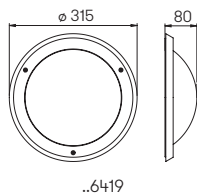

Wand- und Deckenleuchten

mit auswechselbaren LED Komponenten
Lichtfarbe warmweiß, 3000 K,
Aluminiumguss, mit Montageplatte
Opalglas

Nummer	Bestückung	Lichtstrom	Farbe
Wand- und Deckenleuchten			
626419	1 x LED 12 W	1200 lm	anthrazit
666419	1 x LED 12 W	1200 lm	schwarz
686419	1 x LED 12 W	1200 lm	weiß
696419	1 x LED 12 W	1200 lm	silber