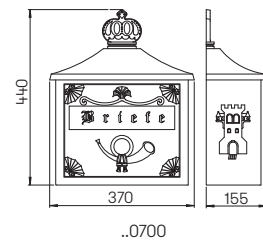

Nummer	Farbe	Einwurföffnung
Wandbriefkästen		
600700	schwarz-silber	255 mm x 45 mm
650700	braun-messing	255 mm x 45 mm
670700	weiß-gold	255 mm x 45 mm
Zeitungshalter rechtsseitig offen		
600701	schwarz-silber	
650701	braun-messing	
670701	weiß-gold