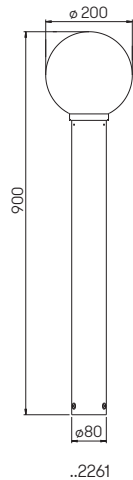

**Wandleuchten
Pollerleuchte**

für Allgebrauchslampen, Edelstahl
..0227, ..0226 und ..2261
mit Montageplatte
Opalglas bzw. Blasenglas klar

**Wenn nicht unten aufgeführt, auf
Anfrage auch mit klarem Blasenglas
lieferbar, dann -b oder mit Opalglas
lieferbar, dann -o an die Artikelnummer
anfügen.**

..0226