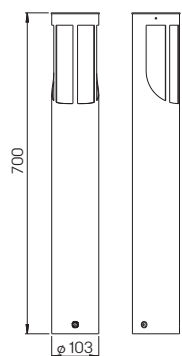

**Wand- und
Pollerleuchte**

für Allgebrauchslampen, Edelstahl
mit Montageplatte, Opalglas

Lichtpunktabstand empfohlen:
Pollerleuchte 6 m

..0256

..2265

Nummer	Bestückung	Socket
Wandleuchte		
690256	1 × Lampe	E27
90750100	empfohlenes Leuchtmittel	E27
90750309	empfohlenes Leuchtmittel	E27
691000	passender Eckbock	
Pollerleuchte		
692265	1 × Lampe	E27
90750100	empfohlenes Leuchtmittel	E27
90750309	empfohlenes Leuchtmittel	E27
690010	passendes Erdstück	