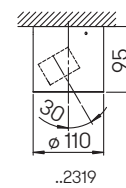

Deckenaufbaustrahler

bis 30° schwenkbar

mit austauschbaren LED Komponenten und integriertem Überspannungsschutz
Lichtfarbe warmweiß, 3000 K, dimmbar
Edelstahl bzw. Aluminiumguss mit Montageplatte, Sicherheitsglas klar

Abstand [m]	ø Kegel [m]	Beleuchtungsstärke [lx]
2,0	1,2	170
4,0	2,3	40
6,0	3,5	20

..2318, ..2319 Halbstreuwinkel 30°

Nummer	Bestückung	Lichtstrom	Material / Farbe
Deckenaufbaustrahler aus Edelstahl			
692318	1 x LED 8 W	800 lm	Edelstahl
Deckenaufbaustrahler aus Aluminium			
662319	1 x LED 8 W	800 lm	schwarz
682319	1 x LED 8 W	800 lm	weiß
692319	1 x LED 8 W	800 lm	silber