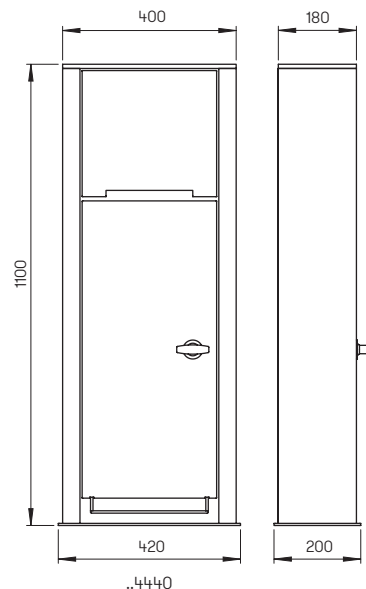

Nummer	Bestückung	Bezeichnung	Material / Farbe
Energiesäule leer			
624440	auf Anfrage	Energiesäule	Edelstahl, anthrazit