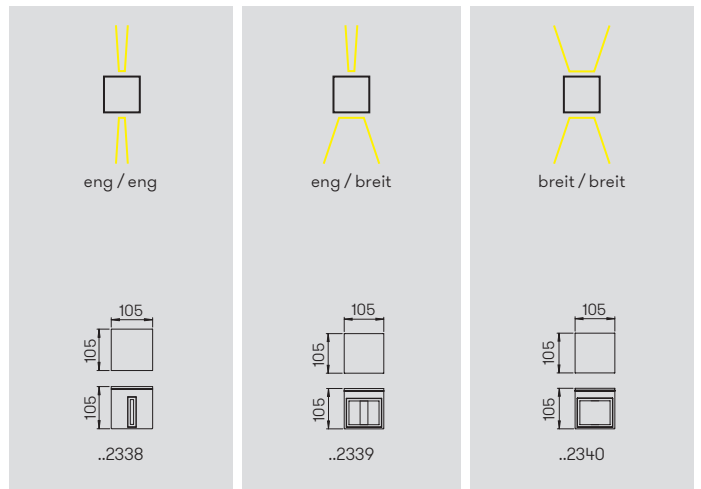

Information zum Lichtaustritt

Nummer	Bestückung	Lichtstrom	Farbe
Wandstrahler mit LED			
eng / eng			
662338	2 x LED 3 W	je 330 lm	schwarz
682338	2 x LED 3 W	je 330 lm	weiß
692338	2 x LED 3 W	je 330 lm	silber
eng / breit			
662339	2 x LED 3 W	je 330 lm	schwarz
682339	2 x LED 3 W	je 330 lm	weiß
692339	2 x LED 3 W	je 330 lm	silber
breit / breit			
662340	2 x LED 3 W	je 330 lm	schwarz
682340	2 x LED 3 W	je 330 lm	weiß
692340	2 x LED 3 W	je 330 lm	silber