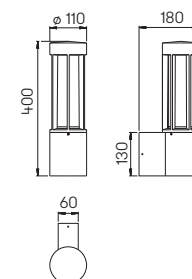

**Wandleuchten
Sockelleuchten
Pollerleuchten**

für LED-Retrofit bzw. für zusätzliche Reflektorlampe PAR 16
Aluminiumguss, mit Montageplatte
Opalglas

**Lichtpunktstand empfohlen:
Sockel- und Pollerleuchte 6 m**

..0223

Nummer	Bestückung	Lampenabmessung	Socket	Farbe
Wandleuchten				
660215	1 × Lampe	max. ø 52 × 175 mm	E27	schwarz
680215	1 × Lampe	max. ø 52 × 175 mm	E27	weiß
690215	1 × Lampe	max. ø 52 × 175 mm	E27	silber
90750309	empfohlenes Leuchtmittel		E27	
..1006	passender Eckbock			
Wandleuchten mit Bewegungsmelder				
660221	1 × Lampe	max. ø 52 × 175 mm	E27	schwarz
680221	1 × Lampe	max. ø 52 × 175 mm	E27	weiß
690221	1 × Lampe	max. ø 52 × 175 mm	E27	silber
90750309	empfohlenes Leuchtmittel		E27	
..1006	passender Eckbock			
Wandleuchten mit zus. Tiefstrahler PAR 16				
660223	1 × Lampe	max. ø 52 × 175 mm	E27	schwarz
	1 × Lampe PAR 16	max. ø 50 × 56 mm	GU10	
90750104	empfohlenes Leuchtmittel		GU10	
90750105	empfohlenes Leuchtmittel		GU10	
90750309	empfohlenes Leuchtmittel		E27	
680223	1 × Lampe	max. ø 52 × 175 mm	E27	weiß
	1 × Lampe PAR 16	max. ø 50 × 56 mm	GU10	
90750104	empfohlenes Leuchtmittel		GU10	
90750105	empfohlenes Leuchtmittel		GU10	
90750309	empfohlenes Leuchtmittel		E27	
690223	1 × Lampe	max. ø 52 × 175 mm	E27	silber
	1 × Lampe PAR 16	max. ø 50 × 56 mm	GU10	
90750104	empfohlenes Leuchtmittel		GU10	
90750105	empfohlenes Leuchtmittel		GU10	
90750309	empfohlenes Leuchtmittel		E27	
..1006	passender Eckbock