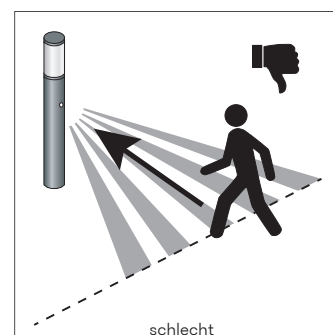

Einstellung Pollerleuchte