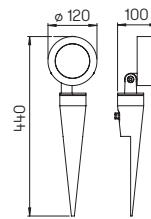

Abstand [m]	Ø Kegel [m]	Beleuchtungsstärke [lx]
6,0	3,5	30
4,0	2,3	65
2,0	1,2	260

..2390