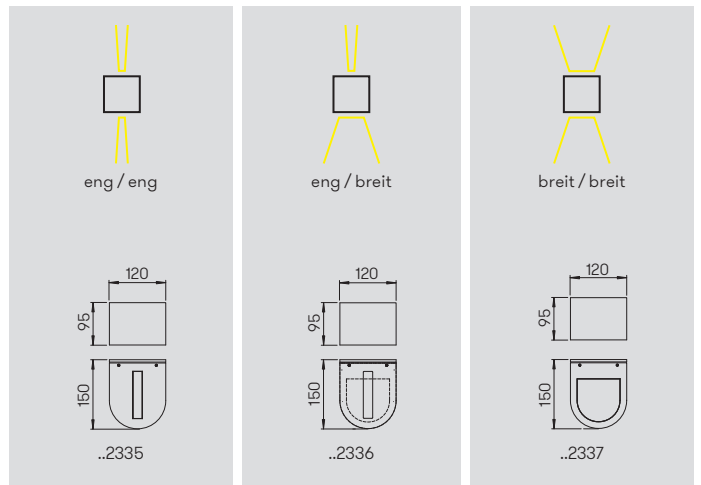

Information zum Lichtaustritt