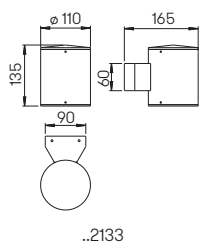

Wandstrahler

mit einseitigem
Lichtaustritt

für Reflektorlampen PAR 30
Aluminiumguss, mit Montageplatte