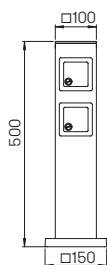

Energiesäulen

abschließbar

bestückt mit 2 abschließbaren Schutzkontaktsteckdosen, Aluminiumguss und Alu-Profil, anschlussfertig verdrahtet mit Anschlusskasten IP 54
Steckdosen parallelgeschaltet, jeweils mit zwei Schlüsseln, der Schlüssel kann in beiden Stellungen abgezogen werden
Direktmontage auf Fundament oder Erdstück
Zur örtlichen Montage für den Außenbereich in privaten und öffentlichen Anlagen

..4412

Nummer	Bestückung	Farbe
624412	2 x Schutzkontaktsteckdose IP 44 D - Typ F	anthrazit
690011	passendes Erdstück