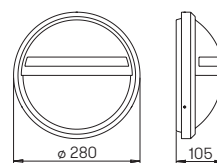

Wand- und Deckenleuchten

für Allgebrauchslampen, Aluminiumguss mit Montageplatte, Opalglas

Auf Anfrage auch mit LED 10 W (900 lm, 3000 K, warmweiß) für Netzanschluss 230 V, 50 Hz lieferbar.

..6106