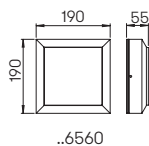

mit austauschbaren LED Komponenten und integriertem Überspannungsschutz
Lichtfarbe warmweiß, 3000 K, dimmbar
Aluminiumguss, mit Montageplatte
Acrylglas satiné, schlagfest