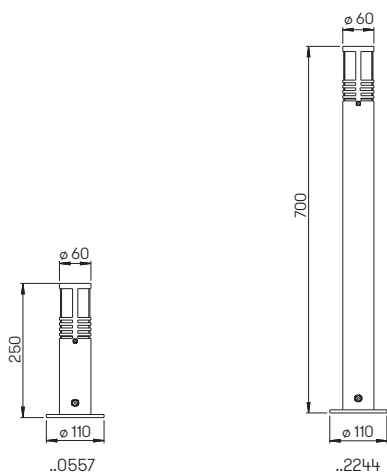

**Wandleuchten
Sockelleuchte
Pollerleuchte**

für Lampen QT 14, Edelstahl mit Montageplatte aus Aluminiumguss Borosilikatglas

..0204

..0205

..0206

..0208

Lichtpunktabstand empfohlen:
Sockel- und Pollerleuchte 4 m