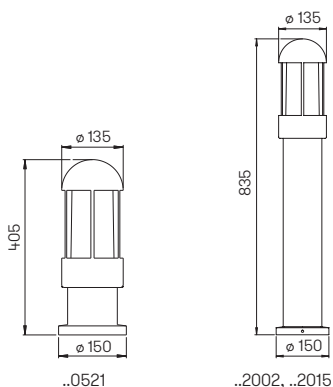

Sockel- und Pollerleuchten

für Allgebrauchslampen, Aluminiumguss mit Montageplatte, Opalglas

Lichtpunktabstand empfohlen:
Sockel- und Pollerleuchte 5 m