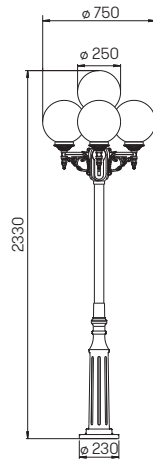

..2051

Nummer	Bestückung	Sockel	Kugel	Farbe
Wandleuchten				
600609	1 x Lampe	E27	ø 250	schwarz-silber
670609	1 x Lampe	E27	ø 250	weiß-gold
90750100	empfohlenes Leuchtmittel	E27		
.. 1007	passender Eckbock			
Wegeleuchten				
602014	1 x Lampe	E27	ø 250	schwarz-silber
672014	1 x Lampe	E27	ø 250	weiß-gold
90750100	empfohlenes Leuchtmittel	E27		
690010	passendes Erdstück			
Mastleuchten 3-flammig				
602050	3 x Lampe	E27	ø 250	schwarz-silber
672050	3 x Lampe	E27	ø 250	weiß-gold
90750100	empfohlenes Leuchtmittel	E27		
690011	passendes Erdstück			
Mastleuchten 4-flammig				
602051	4 x Lampe	E27	ø 250	schwarz-silber
672051	4 x Lampe	E27	ø 250	weiß-gold
90750100	empfohlenes Leuchtmittel	E27		
690011	passendes Erdstück