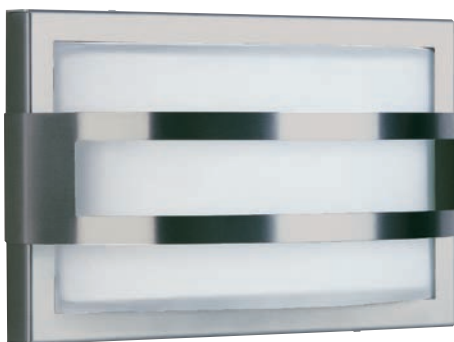

Nummer	Bestückung	Socket
Wand- und Deckenleuchte		
696180	1 × Lampe	E27
90750100	empfohlenes Leuchtmittel	E27
90750101	empfohlenes Leuchtmittel	E27