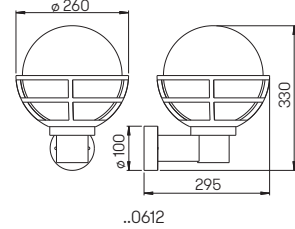

**Wandleuchten
Sockelleuchten
Pollerleuchten**

für Allgebrauchslampen, Aluminiumguss mit Montageplatte, Opalglas

..0612

Nummer	Bestückung	Sockel	Kugel	Farbe
Wandleuchten				
660612	1 × Lampe	E27	∅ 230	schwarz
680612	1 × Lampe	E27	∅ 230	weiß
90750100	empfohlenes Leuchtmittel	E27		
.. 1005	passender Eckbock			
Sockelleuchten				
660520	1 × Lampe	E27	∅ 230	schwarz
680520	1 × Lampe	E27	∅ 230	weiß
90750100	empfohlenes Leuchtmittel	E27		
690010	passendes Erdstück			
Pollerleuchten				
662030	1 × Lampe	E27	∅ 230	schwarz
682030	1 × Lampe	E27	∅ 230	weiß
90750100	empfohlenes Leuchtmittel	E27		
690010	passendes Erdstück