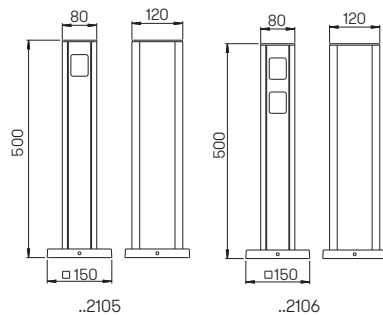

Steckdosensäulen

mit 2 bzw. 4 Schutzkontaktsteckdosen
mit erhöhtem Berührungsschutz
Aluminiumguss und Alu-Profil
mit Netzanschlussklemmen 4 x 4 mm²
anschlussfertig mit Montageplatte

**Auf Anfrage weitere Schalter-/
Steckdosenkombinationen z.B.
Schutzkontaktsteckdose CH - Typ J oder
Schutzkontaktsteckdose F/B - Typ E
möglich.**