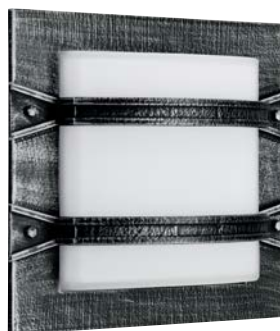

Wand- und Deckenleuchten

für Allgebrauchslampen
Aluminiumguss, mit Montageplatte
Opalglas