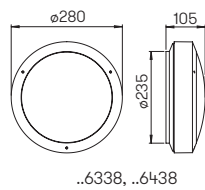

Wand- und Deckenleuchten

mit auswechselbaren LED Komponenten
Lichtfarbe warmweiß, 3000 K, dimmbar
Aluminiumguss, mit Montageplatte
mit integriertem Überspannungsschutz
(nur ..6337), Acrylglas opal, schlagfest
..6438, ..6439 zus. mit HF-Präsenzmelder

Auf Anfrage auch in weiteren
technischen Ausführungen, z.B.
für DALI, Lichtfarbe weiß (4000 K)
oder auch für Notlichtbetrieb mit
Zentralbatterie gemäß
DIN EN 60598-2-22 möglich.

Nummer	Bestückung	Lichtstrom	Farbe
Wand- und Deckenleuchten			
626337	1 × LED 10 W	900 lm	anthrazit
626338	1 × LED 13 W	1500 lm	anthrazit
626339	1 × LED 21 W	2500 lm	anthrazit
Wand- und Deckenleuchten mit HF Präsenzmelder			
626438	1 × LED 14 W	1500 lm	anthrazit
626439	1 × LED 22 W	2500 lm	anthrazit