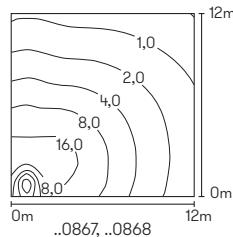

Lichtpunktabstand empfohlen: 18 m

Auf Anfrage auch in weiteren technischen Ausführungen, z.B. mit insektenfreundlicher Amber LED sowie dimmbar 0-10 V oder Lichtfarbe weiß (4000 K) möglich.

Auf Anfrage auch lieferbar mit einer Fußplatte.