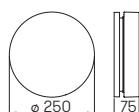

Wand- und Deckenleuchten

mit auswechselbaren LED Komponenten
Lichtfarbe warmweiß, 3000 K
Aluminiumguss, mit Montageplatte
Opalglas

Nummer	Bestückung	Lichtstrom	Farbe
Wand- und Deckenleuchten			
626307	1 x LED 12 W	1200 lm	anthrazit
666307	1 x LED 12 W	1200 lm	schwarz
686307	1 x LED 12 W	1200 lm	weiß
696307	1 x LED 12 W	1200 lm	silber
Wand- und Deckenleuchten			
626308	1 x LED 24 W	2400 lm	anthrazit
666308	1 x LED 24 W	2400 lm	schwarz
686308	1 x LED 24 W	2400 lm	weiß
696308	1 x LED 24 W	2400 lm	silber
Wand- und Deckenleuchten			
626309	1 x LED 36 W	3600 lm	anthrazit
666309	1 x LED 36 W	3600 lm	schwarz
686309	1 x LED 36 W	3600 lm	weiß
696309	1 x LED 36 W	3600 lm	silber