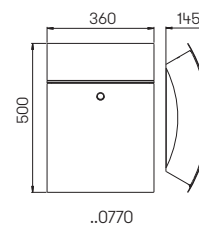

Nummer	Material	Einwurföffnung
690785	Edelstahl	300 mm x 50 mm
690770	Edelstahl	300 mm x 45 mm
690755	Edelstahl	260 mm x 40 mm