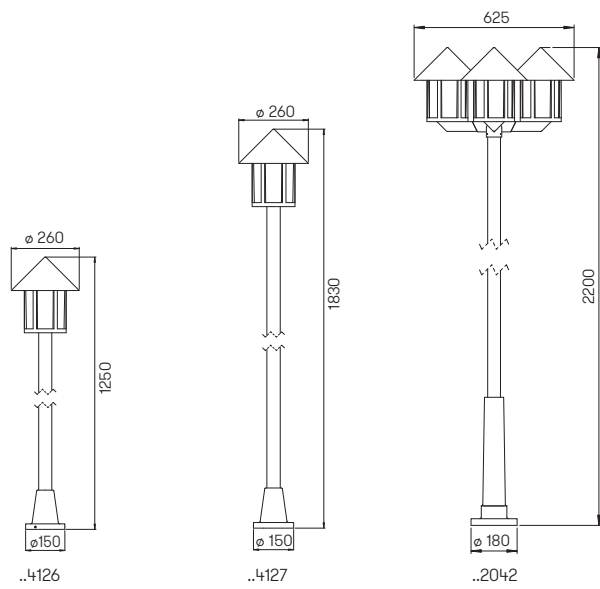

Nummer	Bestückung	Socket	Farbe
Wegeleuchten			
664126	1 × Lampe	E27	schwarz
654126	1 × Lampe	E27	braun-messing
684126	1 × Lampe	E27	weiß
90750100	empfohlenes Leuchtmittel	E27	
90750101	empfohlenes Leuchtmittel	E27	
90750102	empfohlenes Leuchtmittel	E27	
690010	passendes Erdstück		
Mastleuchten 1-flammig			
664127	1 × Lampe	E27	schwarz
654127	1 × Lampe	E27	braun-messing
684127	1 × Lampe	E27	weiß
90750100	empfohlenes Leuchtmittel	E27	
90750101	empfohlenes Leuchtmittel	E27	
90750102	empfohlenes Leuchtmittel	E27	
690010	passendes Erdstück		
Mastleuchten 3-flammig			
662042	3 × Lampe	E27	schwarz
652042	3 × Lampe	E27	braun-messing
682042	3 × Lampe	E27	weiß
90750100	empfohlenes Leuchtmittel	E27	
90750101	empfohlenes Leuchtmittel	E27	
90750102	empfohlenes Leuchtmittel	E27	
690011	passendes Erdstück