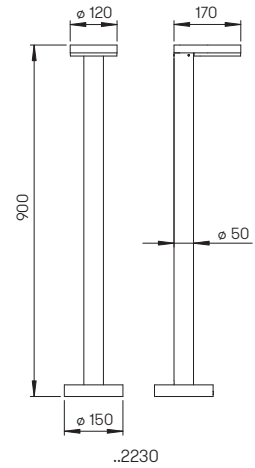

Lichtpunktabstand empfohlen:
Pollerleuchte 5 m

..0230

..2230

Nummer	Bestückung	Lichtstrom	Farbe
Wandleuchten			
620230	1 x LED 5 W	480 lm	anthrazit
660230	1 x LED 5 W	480 lm	schwarz
680230	1 x LED 5 W	480 lm	weiß
690230	1 x LED 5 W	480 lm	silber
Wegeleuchten			
622230	1 x LED 10 W	900 lm	anthrazit
662230	1 x LED 10 W	900 lm	schwarz
682230	1 x LED 10 W	900 lm	weiß
692230	1 x LED 10 W	900 lm	silber
690010	passendes Erdstück		