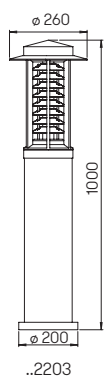

**Pollerleuchte
Mastleuchte**

mit auswechselbaren LED Komponenten
Lichtfarbe warmweiß, 3000 K
mit integriertem Konverter AC/DC
Aluminiumguss, Reflektor aus
hochglänzendem eloxiertem Aluminium
bzw. weiß, klarer schlagzäher
Plexiglaszylinder, mit Montageplatte
[.2203], Mastleuchte inklusive Mast

Lichtpunktabstand empfohlen:
Pollerleuchte 7 m
Mastleuchte 12 m

**Mastleuchte auf Anfrage auch mit
Wandarm lieferbar.**