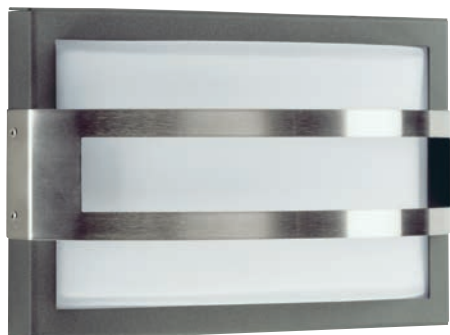

..2269, ..2270

..0311

..0320

..0321

..0545

..2269

..2070

Nummer	Bestückung	Lampenabmessung	Sockel	Material / Farbe
Wandleuchte				
620311	1 x Lampe	max. ø 52 x 175 mm	E27	Edelstahl / anthrazit
90750309	empfohlenes Leuchtmittel		E27	
621002	passender Eckbock			
Wandleuchte mit Bewegungsmelder				
620320	1 x Lampe	max. ø 52 x 175 mm	E27	Edelstahl / anthrazit
90750309	empfohlenes Leuchtmittel		E27	
621002	passender Eckbock			
Wandleuchte mit zus. Tiefstrahler PAR 16				
620321	1 x Lampe	max. ø 52 x 175 mm	E27	Edelstahl / anthrazit
	1 x Lampe PAR 16	max. ø 50 x 56 mm	GU10	
90750105	empfohlenes Leuchtmittel		GU10	
90750309	empfohlenes Leuchtmittel		E27	
621002	passender Eckbock			
Sockelleuchte				
620545	1 x Lampe	max. ø 52 x 175 mm	E27	Edelstahl / anthrazit
90750309	empfohlenes Leuchtmittel		E27	
690010	passendes Erdstück			
Pollerleuchte				
622269	1 x Lampe	max. ø 52 x 175 mm	E27	Edelstahl / anthrazit
90750309	empfohlenes Leuchtmittel		E27	
690010	passendes Erdstück			
Pollerleuchte mit Bewegungsmelder				
622070	1 x Lampe	max. ø 52 x 175 mm	E27	Edelstahl / anthrazit
90750309	empfohlenes Leuchtmittel		E27	
690010	passendes Erdstück			