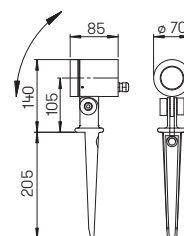

Spießstrahler

mit auswechselbaren LED Komponenten
Lichtfarbe warmweiß, 3000 K
mit integriertem Konverter AC/DC
Edelstahl, schwenkbar 120°
mit 2,5 m Kabel und Stecker
Borosilikatglas klar

Eine breitere Lichtverteilung (HSW 45°)
sowie Lichtfarbe weiß (4000 K) sind auf
Anfrage lieferbar.

Abstand [m]	Ø Kegel [m]	Beleuchtungsstärke [lx]
3,0	1,5	31
2,0	1,0	70
1,0	0,5	270

..2112 Halbstreuwinkel 30°

..2112

Nummer	Bestückung	Lichtstrom	Material
Spießstrahler			
692112	1 x LED 4,5 W	330 lm	Edelstahl

Spießstrahler

für Reflektorlampen PAR 16
Aluminiumguss, schwenkbar 120°
mit 2,5 m Kabel und Stecker
Borosilikatglas klar

Abstand [m]	Ø Kegel [m]	Beleuchtungsstärke [lx]
6,0	3,6	18
4,0	2,4	40
2,0	1,2	150

..2197 Halbstreuwinkel 30°

..2197

Nummer	Bestückung	Lampenabmessung	Socket	Farbe
Spießstrahler				
662197	1 x Lampe PAR 16	max. ø 50 x 58 mm	GU10	schwarz
682197	1 x Lampe PAR 16	max. ø 50 x 58 mm	GU10	weiß
692197	1 x Lampe PAR 16	max. ø 50 x 58 mm	GU10	silber
90750105	empfohlenes Leuchtmittel		GU10