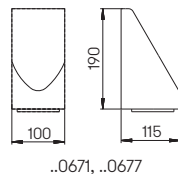

Nummer	Bestückung	Lichtstrom	Farbe
Wandleuchten mit LED			
660671	1 x LED 10 W	900 lm	schwarz
680671	1 x LED 10 W	900 lm	weiß
690671	1 x LED 10 W	900 lm	silber
Pollerleuchten mit LED			
662078	1 x LED 10 W	900 lm	schwarz
682078	1 x LED 10 W	900 lm	weiß
692078	1 x LED 10 W	900 lm	silber
690010	passendes Erdstück		

Nummer	Bestückung	Lampenabmessung	Socket	Farbe
Wandleuchten für PAR 16				
660677	1 x Lampe PAR 16	max. ø 60 x 54 mm	GU10	schwarz
680677	1 x Lampe PAR 16	max. ø 60 x 54 mm	GU10	weiß
690677	1 x Lampe PAR 16	max. ø 60 x 54 mm	GU10	silber
90750105	empfohlenes Leuchtmittel		GU10	
Pollerleuchten für PAR 16				
662077	1 x Lampe PAR 16	max. ø 60 x 54 mm	GU10	schwarz
682077	1 x Lampe PAR 16	max. ø 60 x 54 mm	GU10	weiß
692077	1 x Lampe PAR 16	max. ø 60 x 54 mm	GU10	silber
90750105	empfohlenes Leuchtmittel		GU10	
690010	passendes Erdstück