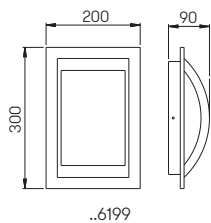

Wandleuchten

für Allgebrauchslampen, Aluminiumguss mit Montageplatte, Opalglas

Auf Anfrage auch mit LED 10 W (900 lm, 3000 K, warmweiß) für Netzanschluss 230 V, 50 Hz lieferbar.