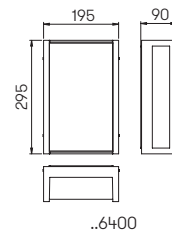

Wand- und Deckenleuchten

mit auswechselbaren LED Komponenten und integriertem Überspannungsschutz
Lichtfarbe warmweiß, 3000 K, dimmbar
Aluminiumguss, mit Montageplatte
Opalglas, Ziffernhöhe: 95 mm

Hausnummer Zubehör:
Aluminiumblech einlegbar,
individuell gelasert nach Vorgabe