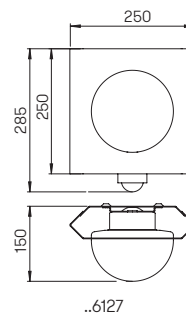

Wandleuchten

für Allgebrauchslampen
Edelstahl, Opalglas

Nummer	Bestückung	Socket
Wandleuchte		
696112	1 × Lampe	E27
90750100	empfohlenes Leuchtmittel	E27
Wandleuchte mit Bewegungsmelder		
696127	1 × Lampe	E27
90750100	empfohlenes Leuchtmittel	E27