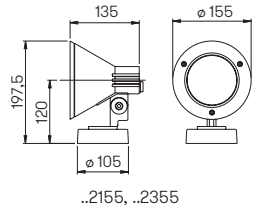

mit auswechselbaren LED Komponenten
und integriertem Überspannungsschutz
Lichtfarbe warmweiß, 3000 K, dimmbar
bzw. für Reflektorlampen PAR 30
Aluminiumguss
drehbar 360°, schwenkbar 120°
mit Montageplatte bzw. Erdspieß mit
2,5 m Kabel und Stecker
Sicherheitsglas klar