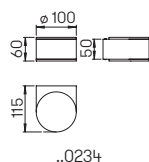

mit auswechselbaren LED Komponenten
Lichtfarbe warmweiß, 3000 K
mit integriertem Konverter AC/DC
mit einseitigem bzw. zweiseitigem
Lichtaustritt
Aluminiumguss, mit Montageplatte
Sicherheitsglas satiné

Lichtpunktabstand empfohlen:
Pollerleuchte 4 m

Nummer	Bestückung	Lichtstrom	Farbe
Wandleuchten mit einseitigem Lichtaustritt			
620233	1x LED 3 W	330 lm	anthrazit
660233	1x LED 3 W	330 lm	schwarz
680233	1x LED 3 W	330 lm	weiß
690233	1x LED 3 W	330 lm	silber
Wandleuchten mit zweiseitigem Lichtaustritt			
620234	2x LED 3 W	je 330 lm	anthrazit
660234	2x LED 3 W	je 330 lm	schwarz
680234	2x LED 3 W	je 330 lm	weiß
690234	2x LED 3 W	je 330 lm	silber
Wegeleuchten			
622228	1x LED 3 W	330 lm	anthrazit
662228	1x LED 3 W	330 lm	schwarz
682228	1x LED 3 W	330 lm	weiß
692228	1x LED 3 W	330 lm	silber
690010	passendes Erdstück