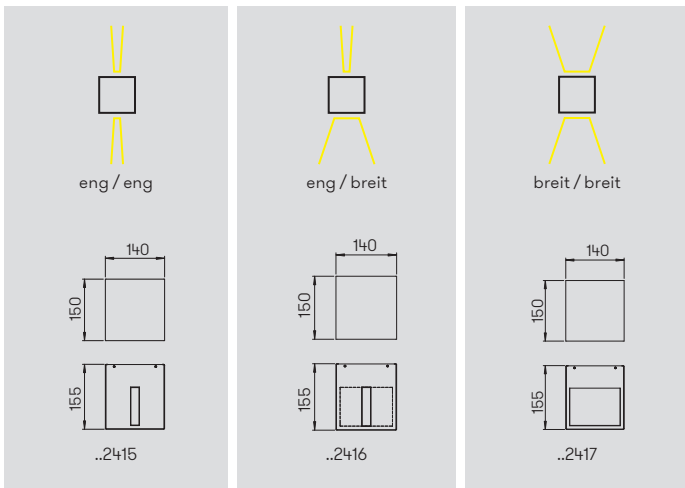

Information zum Lichtaustritt

Nummer	Bestückung	Lichtstrom	Farbe
Wandstrahler mit LED			
eng / eng			
662415	2 × LED 6,7 W	je 600 lm	schwarz
682415	2 × LED 6,7 W	je 600 lm	weiß
692415	2 × LED 6,7 W	je 600 lm	silber
eng / breit			
662416	2 × LED 6,7 W	je 600 lm	schwarz
682416	2 × LED 6,7 W	je 600 lm	weiß
692416	2 × LED 6,7 W	je 600 lm	silber
breit / breit			
662417	2 × LED 6,7 W	je 600 lm	schwarz
682417	2 × LED 6,7 W	je 600 lm	weiß
692417	2 × LED 6,7 W	je 600 lm	silber