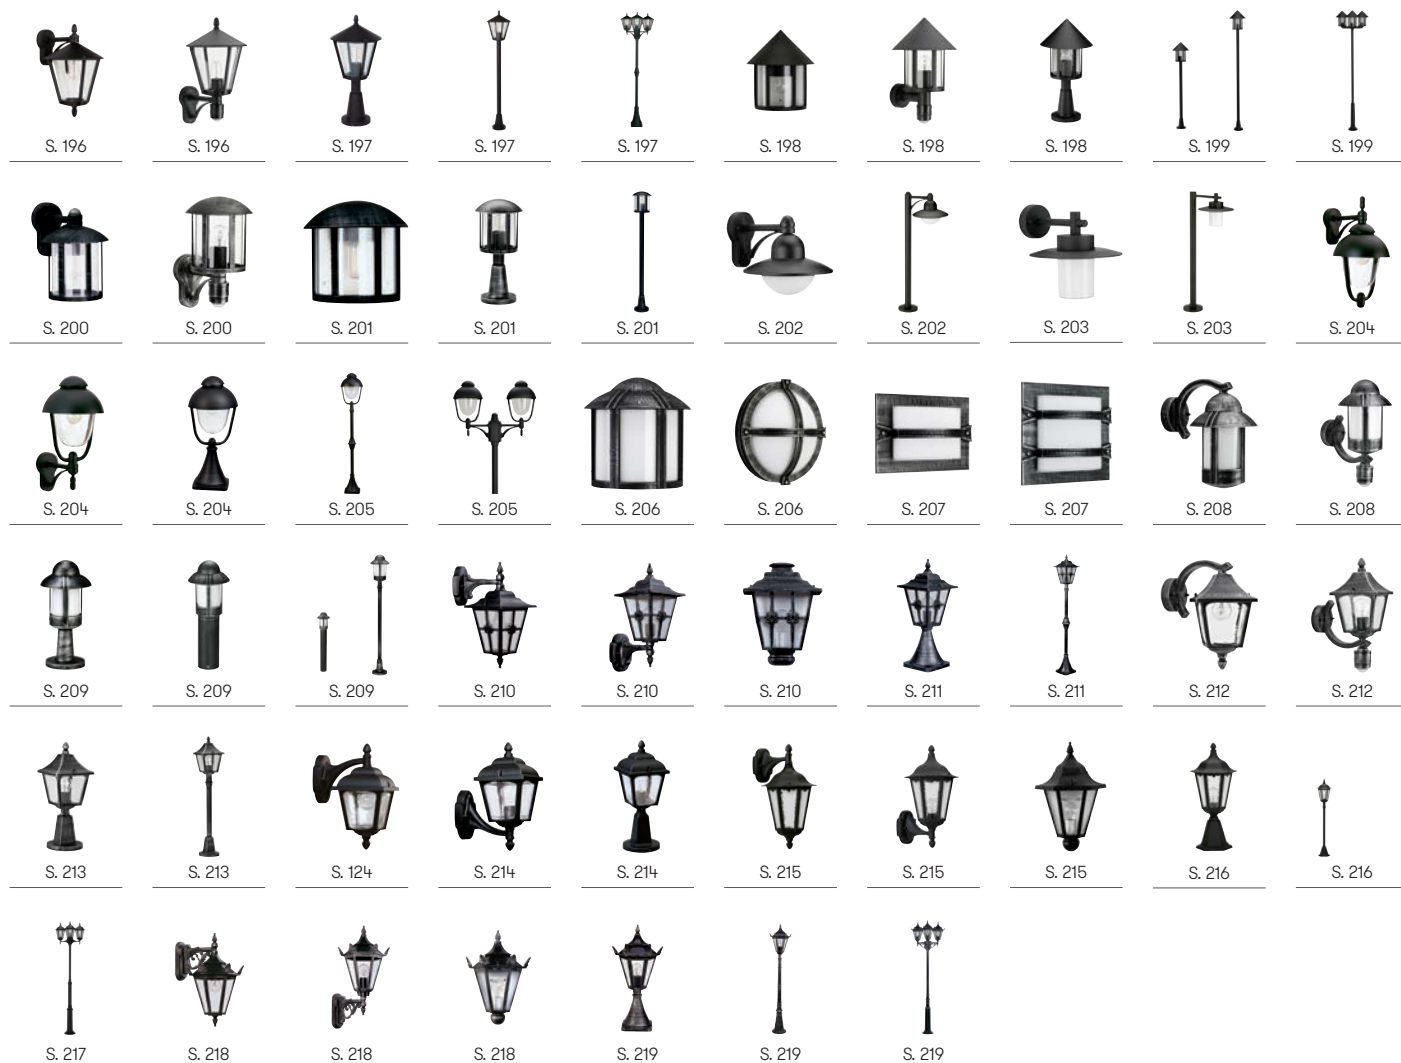

Mastaufsatzleuchten:

..0847

..0808

Steckdosensäulen

Objektleuchten

Bodeneinbauleuchten

Kugelleuchten

Aluminiumgussleuchten

Bicolorleuchten

Edelstahlleuchten

Strahler

Leuchten im Landhausstil

Briefkästen

Klingelplatten und Hausnummern

Zubehör

Energie- und Steckdosen-säulen