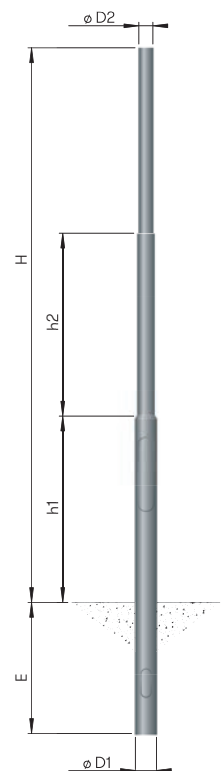

Nummer	H	D1	D2	E	h1	h2
konisch, mit Erdstück						
feuerverzinkt						
690018	3000	124	76	700		
690019	3500	124	76	700		
690040	4000	124	76	800		
690041	4500	130	76	800		
690042	5000	134	76	800		
690043	6000	151	76	1000		
feuerverzinkt und lackiert						
690020	3000	124	76	700		
690021	3500	124	76	700		
690046	4000	124	76	800		
690047	4500	130	76	800		
690048	5000	134	76	800		
690049	6000	151	76	1000		
zylindrisch abgesetzt, mit Erdstück						
feuerverzinkt						
690022	3000	114	76	700	1000	2000
690023	3500	114	76	700	1000	2500
690060	4000	114	76	800	1500	2500
690061	4500	114	76	800	1500	3000
690062	5000	114	76	800	1500	3500
690063	6000	114	76	1000	1500	1500
690064	7000	114	76	1000	1500	2500
690065	8000	114	76	1000	2000	3000
feuerverzinkt und lackiert						
690024	3000	114	76	700	1000	2000
690025	3500	114	76	700	1000	2500
690066	4000	114	76	800	1500	2500
690067	4500	114	76	800	1500	3000
690068	5000	114	76	800	1500	3500
690069	6000	114	76	1000	1500	1500
690070	7000	114	76	1000	1500	2500
690071	8000	114	76	1000	2000	3000
Kabelübergangskasten zu allen Masten						
690036	mit Sicherungseinsatz Neozed					

Masthöhe 6 m bis 8 m