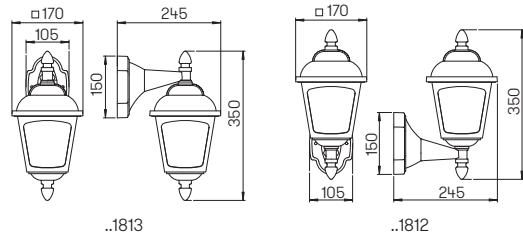

Wand- und Sockelleuchten

für Allgebrauchslampen
Aluminiumguss, mit Montageplatte
Hohlglas klar