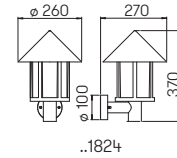

Nummer	Bestückung	Socket	Farbe
Wandleuchten			
663222	1 × Lampe	E27	schwarz
653222	1 × Lampe	E27	braun-messing
683222	1 × Lampe	E27	weiß
90750100	empfohlenes Leuchtmittel	E27	
90750101	empfohlenes Leuchtmittel	E27	
90750102	empfohlenes Leuchtmittel	E27	
661824	1 × Lampe	E27	schwarz
651824	1 × Lampe	E27	braun-messing
681824	1 × Lampe	E27	weiß
90750100	empfohlenes Leuchtmittel	E27	
90750101	empfohlenes Leuchtmittel	E27	
90750102	empfohlenes Leuchtmittel	E27	
..1005	passender Eckbock		
Wandleuchten mit Bewegungsmelder			
661825	1 × Lampe	E27	schwarz
651825	1 × Lampe	E27	braun-messing
681825	1 × Lampe	E27	weiß
90750100	empfohlenes Leuchtmittel	E27	
90750102	empfohlenes Leuchtmittel	E27	
..1005	passender Eckbock		
Sockelleuchten			
660539	1 × Lampe	E27	schwarz
650539	1 × Lampe	E27	braun-messing
680539	1 × Lampe	E27	weiß
90750100	empfohlenes Leuchtmittel	E27	
90750101	empfohlenes Leuchtmittel	E27	
90750102	empfohlenes Leuchtmittel	E27	
690010	passendes Erdstück