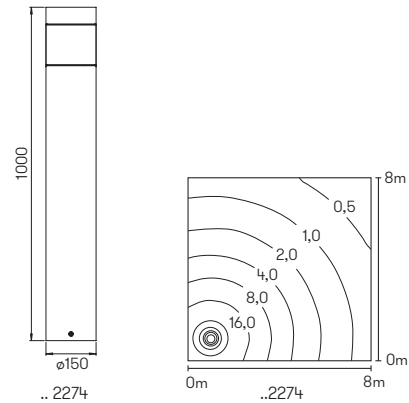

Nummer	Bestückung	Lichtstrom	Farbe
Pollerleuchten			
622274	1 × LED 22 W	2200 lm	anthrazit
662274	1 × LED 22 W	2200 lm	schwarz
690010	passendes Erdstück		
Pollerleuchten			
622275	1 × LED 22 W	2200 lm	anthrazit
662275	1 × LED 22 W	2200 lm	schwarz
690010	passendes Erdstück