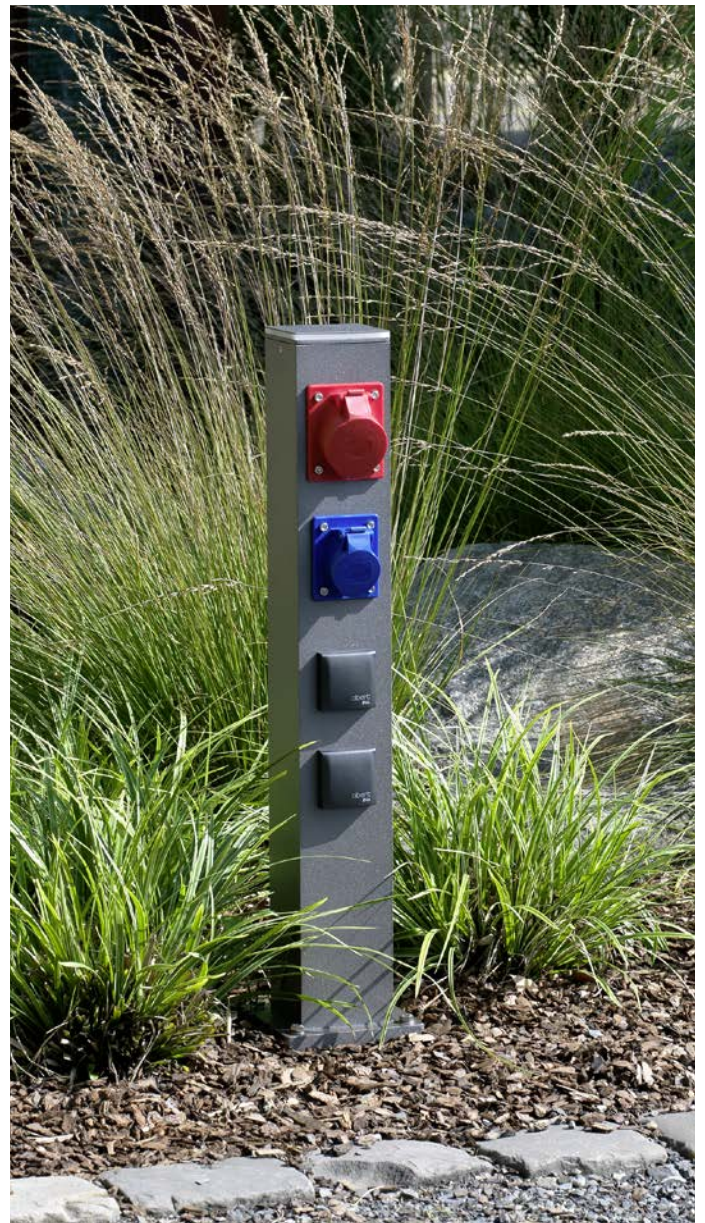

Auf Anfrage weitere Schalter-/ Steckdosenkombinationen wie z.B. CEE-Stecker, 400 V, 32 A, 5-polig auf Anfrage möglich.

Abbildungen und Zeichnungen sind Produktbeispiele

Steckdosen Säulen

mit 3 Schutzkontaktsteckdosen mit erhöhtem Berührungsschutz
mit Netzanschlussklemmen 4 x 4 □
Aluminiumguss anschlussfertig
mit Montageplatte