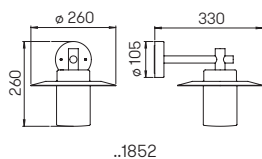

**Wandleuchten
Wegeleuchten**

für Allgebrauchslampen
Aluminiumguss, mit Montageplatte
Opalglas

**Lichtpunktabstand empfohlen:
Wegeleuchte 5 m**

Nummer	Bestückung	Socket	Farbe
Wandleuchten			
661852	1 × Lampe	E27	schwarz
651852	1 × Lampe	E27	braun-messing
681852	1 × Lampe	E27	weiß
90750100	empfohlenes Leuchtmittel	E27	
90750102	empfohlenes Leuchtmittel	E27	
..1005	passender Eckbock		
Wegeleuchten			
664152	1 × Lampe	E27	schwarz
654152	1 × Lampe	E27	braun-messing
684152	1 × Lampe	E27	weiß
90750100	empfohlenes Leuchtmittel	E27	
90750102	empfohlenes Leuchtmittel	E27	
690010	passendes Erdstück