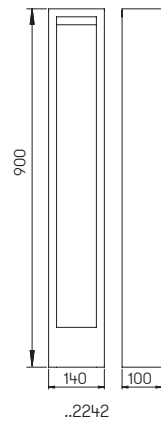

Nummer	Bestückung	Lichtstrom	Farbe
Wandleuchten			
620331	1x LED 5 W	480 lm	anthrazit
660331	1x LED 5 W	480 lm	schwarz
680331	1x LED 5 W	480 lm	weiß
690331	1x LED 5 W	480 lm	silber
Pollerleuchten			
622242	1x LED 10 W	900 lm	anthrazit
662242	1x LED 10 W	900 lm	schwarz
682242	1x LED 10 W	900 lm	weiß
692242	1x LED 10 W	900 lm	silber
690010	passendes Erdstück