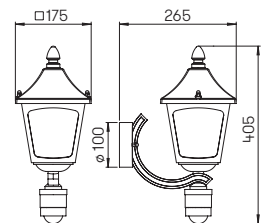

..1822

Nummer	Bestückung	Sockel	Farbe
Wandleuchten			
601821	1 × Lampe	E27	schwarz-silber
651821	1 × Lampe	E27	braun-messing
671821	1 × Lampe	E27	weiß-gold
90750100	empfohlenes Leuchtmittel	E27	
90750101	empfohlenes Leuchtmittel	E27	
90750102	empfohlenes Leuchtmittel	E27	
..1005	passender Eckbock		
Wandleuchten mit Bewegungsmelder			
601822	1 × Lampe	E27	schwarz-silber
651822	1 × Lampe	E27	braun-messing
671822	1 × Lampe	E27	weiß-gold
90750100	empfohlenes Leuchtmittel	E27	
90750101	empfohlenes Leuchtmittel	E27	
90750102	empfohlenes Leuchtmittel	E27	
..1005	passender Eckbock