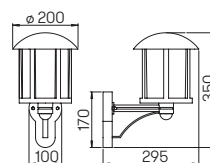

..1835

Nummer	Bestückung	Sockel	Farbe
Wandleuchten			
601835	1 × Lampe	E27	schwarz-silber
651835	1 × Lampe	E27	braun-messing
671835	1 × Lampe	E27	weiß-gold
90750100	empfohlenes Leuchtmittel	E27	
90750101	empfohlenes Leuchtmittel	E27	
90750102	empfohlenes Leuchtmittel	E27	
..1006	passender Eckbock		
601834	1 × Lampe	E27	schwarz-silber
651834	1 × Lampe	E27	braun-messing
671834	1 × Lampe	E27	weiß-gold
90750100	empfohlenes Leuchtmittel	E27	
90750101	empfohlenes Leuchtmittel	E27	
90750102	empfohlenes Leuchtmittel	E27	
..1006	passender Eckbock		
Wandleuchten mit Bewegungsmelder			
601836	1 × Lampe	E27	schwarz-silber
651836	1 × Lampe	E27	braun-messing
671836	1 × Lampe	E27	weiß-gold
90750100	empfohlenes Leuchtmittel	E27	
90750102	empfohlenes Leuchtmittel	E27	
..1006	passender Eckbock