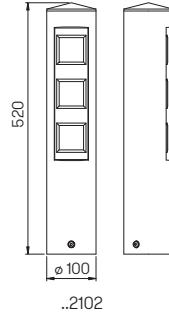

Auf Anfrage weitere Schalter-/ Steckdosenkombinationen wie z.B. CEE-Stecker, 400 V, 32 A, 5-polig auf Anfrage möglich.

Abbildungen und Zeichnungen sind Produktbeispiele

Steckdosen Säulen

mit 3 Schutzkontaktsteckdosen mit erhöhtem Berührungsschutz
mit Netzanschlussklemmen 4 x 4 □
Aluminiumguss anschlussfertig
mit Montageplatte