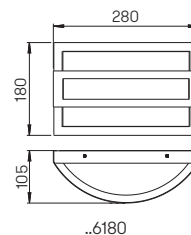

Nummer	Bestückung	Sockel	Material / Farbe
Wandleuchte			
626180	1 x Lampe	E27	Edelstahl / anthrazit
90750100	empfohlenes Leuchtmittel	E27	
90750102	empfohlenes Leuchtmittel	E27