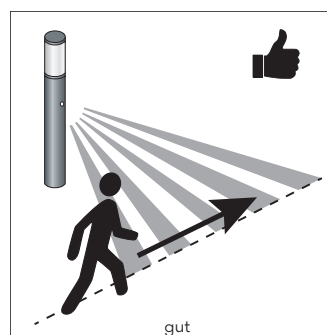

Einstellung Pollerleuchte