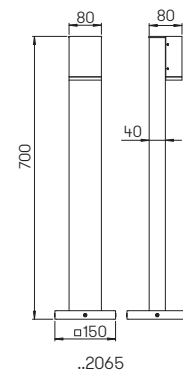

Nummer	Bestückung	Lichtstrom	Farbe
Wandleuchten			
620325	1 x LED 3 W	330 lm	anthrazit
660325	1 x LED 3 W	330 lm	schwarz
680325	1 x LED 3 W	330 lm	weiß
690325	1 x LED 3 W	330 lm	silber
Wegeleuchten			
622065	1 x LED 3 W	330 lm	anthrazit
662065	1 x LED 3 W	330 lm	schwarz
682065	1 x LED 3 W	330 lm	weiß
692065	1 x LED 3 W	330 lm	silber
690010	passendes Erdstück