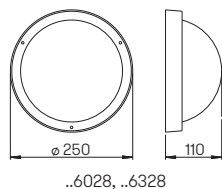

Nummer	Bestückung	Socket	Farbe
Wand- und Deckenleuchten			
666028	1 x Lampe	E27	schwarz
686028	1 x Lampe	E27	weiß
90750100	empfohlenes Leuchtmittel	E27	

Nummer	Bestückung	Lichtstrom	Farbe
Wand- und Deckenleuchten mit LED			
666328	1 x LED 10 W	900 lm	schwarz
686328	1 x LED 10 W	900 lm	weiß