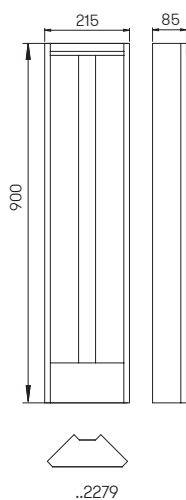

Wand- und
Pollerleuchten

mit auswechselbaren LED Komponenten
und integriertem Überspannungsschutz
Lichtfarbe warmweiß, 3000 K, dimmbar
Aluminiumguss, mit Montageplatte
Acrylglas opal

Lichtpunktabstand empfohlen:
Pollerleuchte 5 m

Nummer	Bestückung	Lichtstrom	Farbe
Wandleuchten			
620333	1x LED 5 W	480 lm	anthrazit
660333	1x LED 5 W	480 lm	schwarz
680333	1x LED 5 W	480 lm	weiß
690333	1x LED 5 W	480 lm	silber
Pollerleuchten			
622279	1x LED 10 W	900 lm	anthrazit
662279	1x LED 10 W	900 lm	schwarz
682279	1x LED 10 W	900 lm	weiß
692279	1x LED 10 W	900 lm	silber