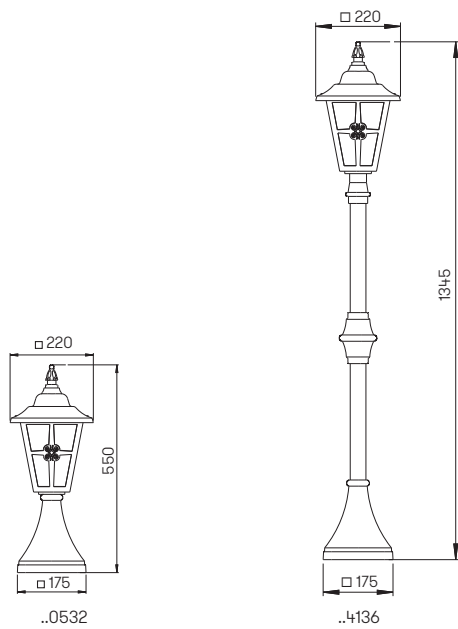

..1805

..1804

..3227

Nummer	Bestückung	Sockel	Farbe
Wandleuchten			
601805	1 × Lampe	E27	schwarz-silber
651805	1 × Lampe	E27	braun-messing
671805	1 × Lampe	E27	weiß-gold
90750100	empfohlenes Leuchtmittel	E27	
90750101	empfohlenes Leuchtmittel	E27	
90750102	empfohlenes Leuchtmittel	E27	
.. 1006	passender Eckbock		
Sockelleuchten			
601804	1 × Lampe	E27	schwarz-silber
651804	1 × Lampe	E27	braun-messing
671804	1 × Lampe	E27	weiß-gold
90750100	empfohlenes Leuchtmittel	E27	
90750101	empfohlenes Leuchtmittel	E27	
90750102	empfohlenes Leuchtmittel	E27	
.. 1006	passender Eckbock		
Wegeleuchten			
603227	1 × Lampe	E27	schwarz-silber
653227	1 × Lampe	E27	braun-messing
673227	1 × Lampe	E27	weiß-gold
90750100	empfohlenes Leuchtmittel	E27	
90750101	empfohlenes Leuchtmittel	E27	
90750102	empfohlenes Leuchtmittel	E27	