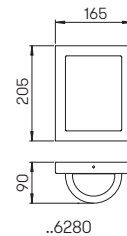

Wand- und Deckenleuchten

für Allgebrauchslampen, Edelstahl mit Montageplatte aus Aluminiumguss Opalglas

Auf Anfrage auch mit LED 10 W (900 lm, 3000 K, warmweiß) für Netzanschluss 230 V, 50 Hz lieferbar.

..6280

..6281

Nummer	Bestückung	Socket
Wand- und Deckenleuchten		
696280	1 × Lampe	E27
696281	1 × Lampe	E27
90750100	empfohlenes Leuchtmittel	E27
90750101	empfohlenes Leuchtmittel	E27