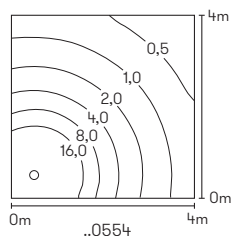

**Sockelleuchten
Wegeleuchten**

für Allgebrauchslampen
Aluminiumguss, mit Montageplatte
Acrylglas klar

**Lichtpunktabstand empfohlen:
Sockel- und Wegeleuchte 5 m**