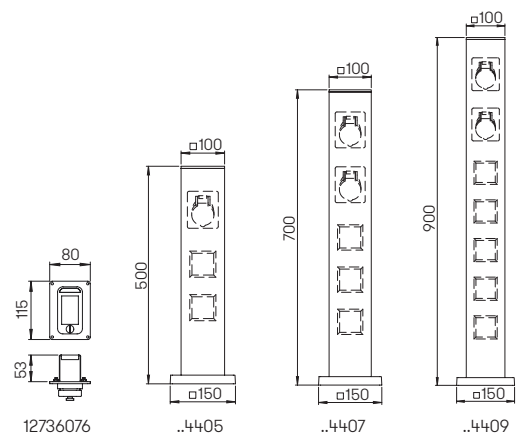

Nummer	Bestückung	Bezeichnung	Farbe
Energiesäulen leer			
624405	bis zu 3 Einsätze	Energiesäule	anthrazit
664405	bis zu 3 Einsätze	Energiesäule	schwarz
690011	passendes Erdstück		
624407	bis zu 5 Einsätze	Energiesäule	anthrazit
664407	bis zu 5 Einsätze	Energiesäule	schwarz
690011	passendes Erdstück		
624409	bis zu 7 Einsätze	Energiesäule	anthrazit
664409	bis zu 7 Einsätze	Energiesäule	schwarz
690011	passendes Erdstück		

Einsätze

Beleuchtung

90754407 LED Orientierungslicht, 2 W, 3000 K, IP 65

Einsätze - inkl. Einbau und Verdrahtung

12736063		Schalter
12736060		Schutzkontaktsteckdose IP 44 D - Typ F
12736068		Schutzkontaktsteckdose IP 44 CH - Typ J
12736070		Schutzkontaktsteckdose IP 44 F/B - Typ E
12736071		Schutzkontaktsteckdose IP 44 E-Bike grün,
12736072		CEE Einbausteckdose IP 54 16 A - blau, schräg, 3 polig - 16 A, 230 Volt
12736073		CEE Einbausteckdose IP 54 16 A - rot, schräg, 5 polig - 16 A, 400 Volt

Einsätze - inkl. Einbau, ohne Verdrahtung

12736076 Modul mit Klappfenster IP 65, Einbau von 2 Hutschiene-Elementen

Wasseranschluss

12970050 Wasseranschluss mit Wasserhahn und Edelstahl-Flexschlauch 1/2 Zoll