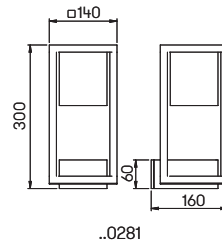

Wand- und Pollerleuchten

mit auswechselbaren LED Komponenten
und integriertem Überspannungsschutz
Lichtfarbe warmweiß, 3000 K, dimmbar
Aluminiumguss, mit Montageplatte
Acrylglas opal

Lichtpunktabstand empfohlen:
Pollerleuchte 5 m

Nummer	Bestückung	Lichtstrom	Farbe
Wandleuchten			
620281	1x LED 5 W	480 lm	anthrazit
660281	1x LED 5 W	480 lm	schwarz
680281	1x LED 5 W	480 lm	weiß
690281	1x LED 5 W	480 lm	silber
Pollerleuchten			
622281	1x LED 10 W	900 lm	anthrazit
662281	1x LED 10 W	900 lm	schwarz
682281	1x LED 10 W	900 lm	weiß
692281	1x LED 10 W	900 lm	silber
690010	passendes Erdstück