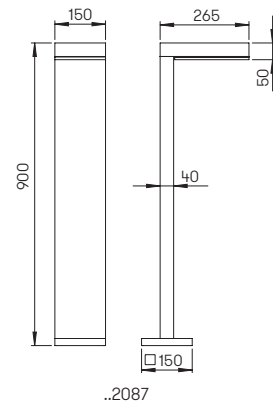

Pollerleuchte

mit auswechselbaren LED Komponenten
Lichtfarbe warmweiß, 3000 K
mit integriertem Konverter AC/DC
Aluminium und Edelstahl
mit Montageplatte, Reflektor aus
hochglänzendem eloxiertem Aluminium
Ornamentsicherheitsglas

Nummer	Bestückung	Lichtstrom	Material / Farbe
Pollerleuchte			
622273	1 x LED 13,4 W	1200 lm	Edelstahl / anthrazit
690011	passendes Erdstück		

Pollerleuchten

mit auswechselbaren LED Komponenten
und integriertem Überspannungsschutz
Lichtfarbe warmweiß, 3000 K, dimmbar
Aluminiumguss, Acrylglas satiné

Nummer	Bestückung	Lichtstrom	Farbe
Pollerleuchten			
622087	1 x LED 16 W	1600 lm	anthrazit
662087	1 x LED 16 W	1600 lm	schwarz
690010	passendes Erdstück