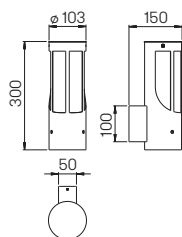

**Wand- und
Pollerleuchte**

für Allgebrauchslampen, Edelstahl
mit Montageplatte, Opalglas

Lichtpunktabstand empfohlen:
Pollerleuchte 6 m

..0256

..2265

Nummer	Bestückung	Socket
Wandleuchte		
690256	1 × Lampe	E27
90750100	empfohlenes Leuchtmittel	E27
90750309	empfohlenes Leuchtmittel	E27
691000	passender Eckbock	
Pollerleuchte		
692265	1 × Lampe	E27
90750100	empfohlenes Leuchtmittel	E27
90750309	empfohlenes Leuchtmittel	E27
690010	passendes Erdstück	