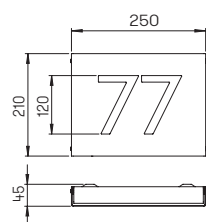

mit auswechselbaren LED Komponenten,
Lichtfarbe warmweiß, 3000 K
integriertem Dämmerungsschalter
Edelstahl
individuell gelasert nach Vorgabe
Ziffernhöhe: 120 mm

**Bei der Bestellung bitte
die Hausnummer angeben.**