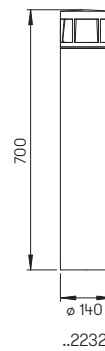

**Lichtpunktabstand empfohlen:
Pollerleuchte 6 m**

Nummer	Bestückung	Lichtstrom	Farbe
Wand-, Decken-, Pfeilerleuchten			
620326	1 x LED 10 W	900 lm	anthrazit
660326	1 x LED 10 W	900 lm	schwarz
680326	1 x LED 10 W	900 lm	weiß
690326	1 x LED 10 W	900 lm	silber
Pollerleuchten			
622232	1 x LED 10 W	900 lm	anthrazit
662232	1 x LED 10 W	900 lm	schwarz
682232	1 x LED 10 W	900 lm	weiß
692232	1 x LED 10 W	900 lm	silber
690010	passendes Erdstück		