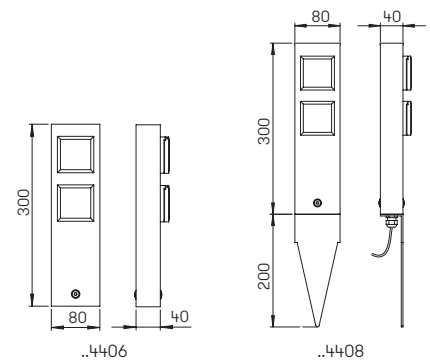

Steckdosensäule Steckdosenspieß

Smart

IP
44

mit 2 steuerbaren Schutzkontakt-Steckdosen 16 A / 250 V erhöhtem Berührungsschutz
Edelstahl bzw. Aluminiumguss
mit Netzanschlussklemmen 3 x 2,5 mm²
anschlussfertig mit Montageplatte bzw. Spieß mit 2,5 m Kabel und Stecker
Artikelnummer-CH, Steckdose CH - Typ J
Artikelnummer-F, Steckdose F/B - Typ E

CASAMBI

Die Steckdosen können getrennt voneinander über eine Casambi-Steuerung Ein / Aus geschaltet werden.

Auf Anfrage auch mit Zigbee-Steuerung möglich.

Nummer	Bestückung	Farbe
Steckdosensäule		
624406	2-fach	anthrazit / silber
Steckdosenspieß		
624408	2-fach	anthrazit / silber