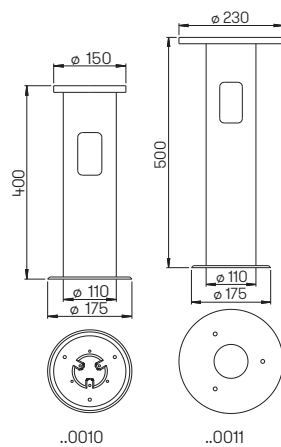

Erdeinbausockel

Aluminiumguss, Flansch für Dreischrauben-Sockelmontage

Nummer	Lochkreise	Farbe
690010	ø 40, 60, 85, 120 mm	schwarz
690011	ø 136, 140, 170, 175, 190 mm	schwarz