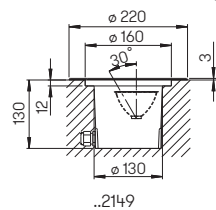

Nummer	Bestückung	Lampenabmessung	Socket	Material
Erdeinbaustrahler				
692149	1 x Lampe QT 14	max. $\varnothing$ 18 x 60 mm	G9	Edelstahl
90750103	empfohlenes Leuchtmittel		G9