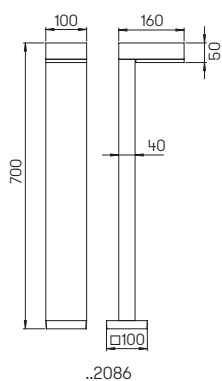

Wand- und Wegeleuchten

mit auswechselbaren LED Komponenten und integriertem Überspannungsschutz
Lichtfarbe warmweiß, 3000 K, dimmbar
Aluminiumguss, Acrylglas satiné

Lichtpunktabstand empfohlen:
Pollerleuchte 5 m