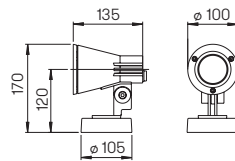

mit auswechselbaren LED Komponenten
und integriertem Überspannungsschutz
Lichtfarbe warmweiß, 3000 K, dimmbar
bzw. für Reflektorlampen PAR 20
Aluminiumguss
drehbar 360°, schwenkbar 120°
mit Montageplatte bzw. Erdspieß
mit 2,5 m Kabel und Stecker
Borosilikatglas klar