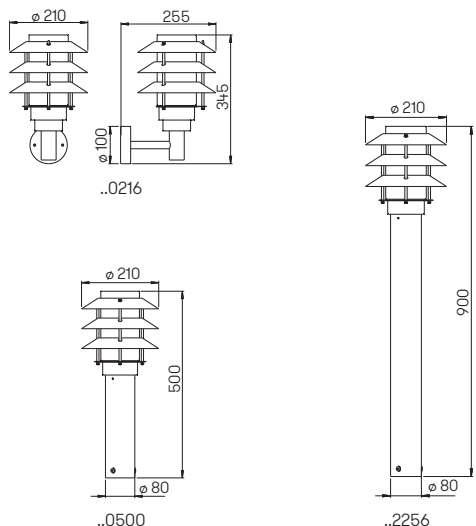

**Wandleuchte
Sockelleuchte
Pollerleuchte**

für Allgebrauchslampen, Edelstahl
mit Montageplatte, Opalglas

**Lichtpunktabstand empfohlen:
Sockel- und Pollerleuchte 4 m**