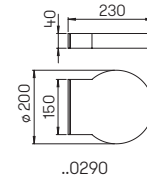

**Wand- und
Pollerleuchten**

mit auswechselbaren LED Komponenten
und integriertem Überspannungsschutz
Lichtfarbe warmweiß, 3000 K, dimmbar
Aluminiumguss, mit Montageplatte
Acrylglas satiné

**Lichtpunkt Abstand empfohlen:
Pollerleuchte 6 m**