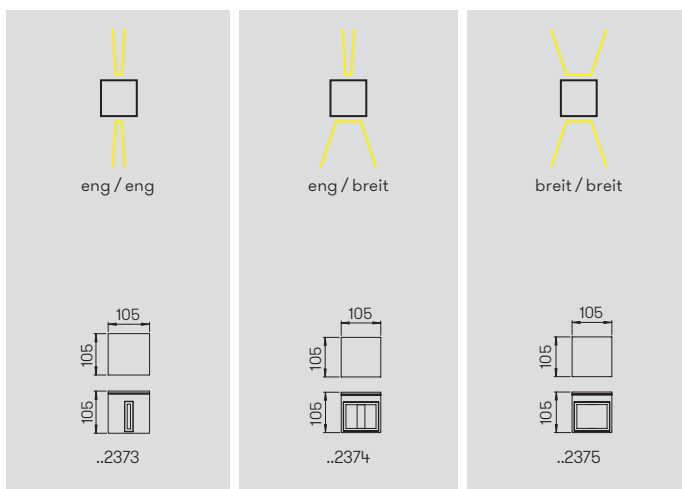

Information zum Lichtaustritt