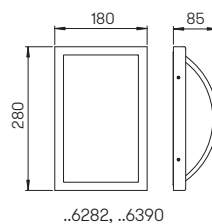

Nummer	Bestückung	Socket
Wandleuchte		
696282	1 × Lampe	E27
90750100	empfohlenes Leuchtmittel	E27
Wandleuchte mit Bewegungsmelder		
696283	1 × Lampe	E27
90750100	empfohlenes Leuchtmittel	E27

Nummer	Bestückung	Lichtstrom
Wandleuchte mit LED		
696390	1 x LED 10 W	900 lm
Wandleuchte mit Bewegungsmelder und LED		
696391	1 x LED 10 W	900 lm