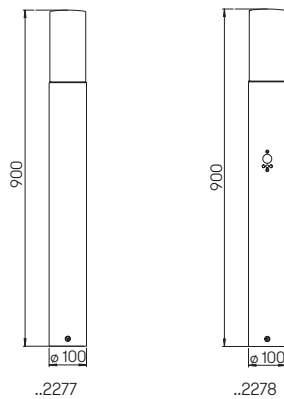

Wand- und
Pollerleuchten

mit auswechselbaren LED Komponenten
und integriertem Überspannungsschutz
Lichtfarbe warmweiß, 3000 K, dimmbar
Aluminiumguss, mit Montageplatte
Opalglas

Lichtpunktabstand empfohlen:
Pollerleuchte 5 m