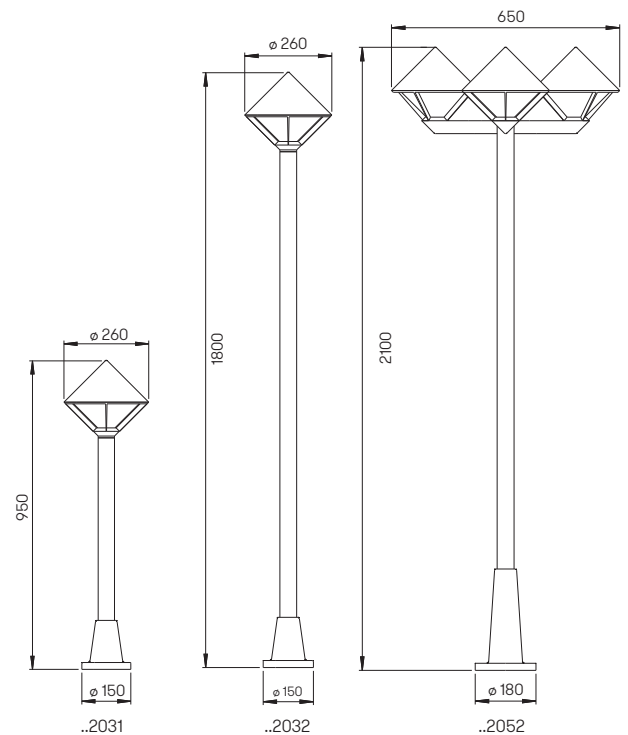

Nummer	Bestückung	Socket	Farbe
Wandleuchten			
660616	1 × Lampe	E27	schwarz
680616	1 × Lampe	E27	weiß
90750100	empfohlenes Leuchtmittel	E27	
Wegeleuchten			
662031	1 × Lampe	E27	schwarz
682031	1 × Lampe	E27	weiß
90750100	empfohlenes Leuchtmittel	E27	
690010	passendes Erdstück		
Mastleuchten 1-flammig			
662032	1 × Lampe	E27	schwarz
682032	1 × Lampe	E27	weiß
90750100	empfohlenes Leuchtmittel	E27	
690010	passendes Erdstück		
Mastleuchten 3-flammig (ohne Abbildung)			
662052	3 × Lampe	E27	schwarz
682052	3 × Lampe	E27	weiß
90750100	empfohlenes Leuchtmittel	E27	
690011	passendes Erdstück