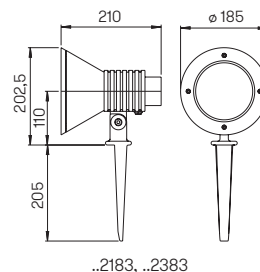

mit auswechselbaren LED Komponenten und integriertem Überspannungsschutz
Lichtfarbe warmweiß, 3000 K, dimmbar bzw. für Reflektorlampen PAR 30
Aluminiumguss, drehbar 360°, schwenkbar 120°
mit Montageplatte bzw. Erdspieß mit 2,5 m Kabel und Stecker
Sicherheitsglas klar