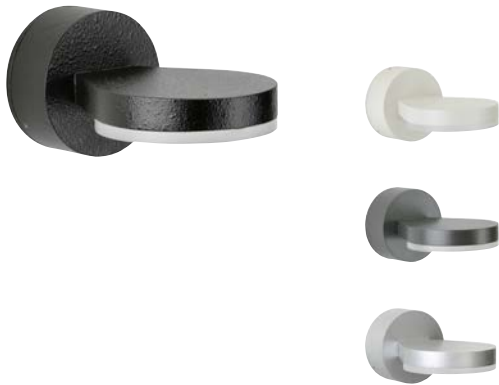

Wand- und Wegeleuchten

mit auswechselbaren LED Komponenten und integriertem Überspannungsschutz
Lichtfarbe warmweiß, 3000 K, dimmbar
Aluminiumguss, mit Montageplatte
Acrylglas satiné, Sicherheitsglas klar

Lichtpunktabstand empfohlen:
Pollerleuchte 5 m

..0230