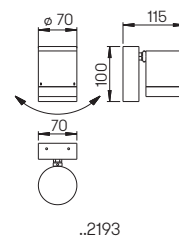

Information zum Lichtaustritt

..2193

Nummer	Bestückung	Lampenabmessung	Sockel	Farbe
Wandstrahler mit zweiseitigem Lichtaustritt, oben und unten				
662198	2 × Lampe PAR 16	max. ø 50 × 58 mm	GU10	schwarz
682198	2 × Lampe PAR 16	max. ø 50 × 58 mm	GU10	weiß
692198	2 × Lampe PAR 16	max. ø 50 × 58 mm	GU10	silber
90750105	empfohlenes Leuchtmittel			GU10
Wandstrahler mit einseitigem Lichtaustritt				
662193	1 × Lampe PAR 16	max. ø 50 × 58 mm	GU10	schwarz
682193	1 × Lampe PAR 16	max. ø 50 × 58 mm	GU10	weiß
692193	1 × Lampe PAR 16	max. ø 50 × 58 mm	GU10	silber
90750105	empfohlenes Leuchtmittel			GU10