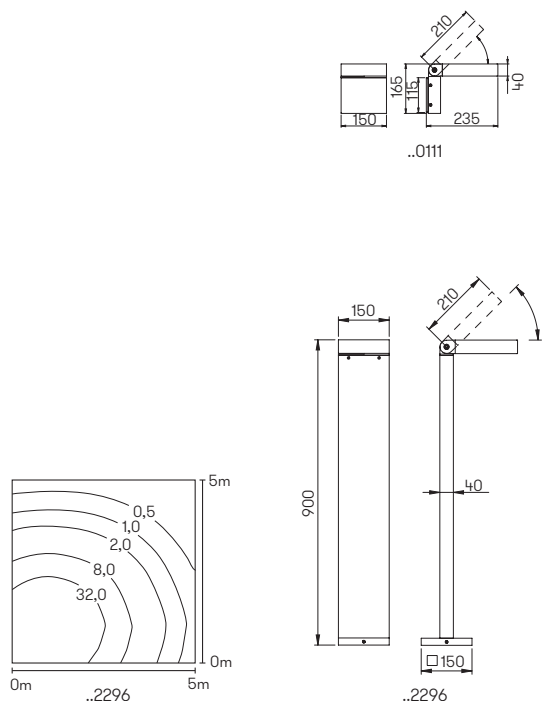

Lichtpunktabstand empfohlen:
Pollerleuchte 6 m

Nummer	Bestückung	Lichtstrom	Farbe
Wandleuchten			
620111	1x LED 14 W	1400 lm	anthrazit
660111	1x LED 14 W	1400 lm	schwarz
680111	1x LED 14 W	1400 lm	weiß
690111	1x LED 14 W	1400 lm	silber
Pollerleuchten			
622296	1x LED 14 W	1400 lm	anthrazit
662296	1x LED 14 W	1400 lm	schwarz
682296	1x LED 14 W	1400 lm	weiß
692296	1x LED 14 W	1400 lm	silber
690010	passendes Erdstück		