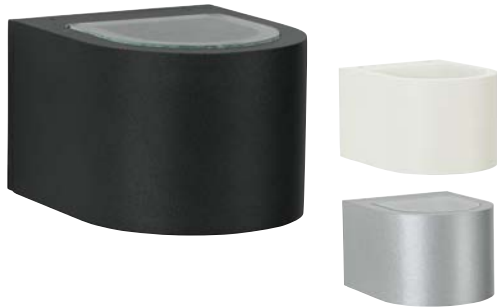

Wandstrahler

mit auswechselbaren LED Komponenten
Lichtfarbe warmweiß, 3000 K
mit integriertem Konverter AC/DC
Aluminiumguss, mit Montageplatte
Sicherheitsglas klar bzw. Linsenoptik klar
mit unterschiedlichen Lichtaustritts-
winkeln (eng, breit)

**Auf Anfrage auch mit einseitigem
Lichtaustritt sowie mit Lichtfarbe weiß
(4000 K) lieferbar.**