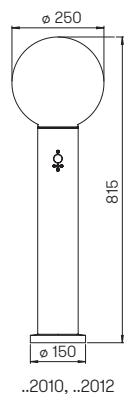

**Sockelleuchten
Pollerleuchten**

für Allgebrauchslampen, Aluminiumguss mit Montageplatte, Blasenglas klar

**Auf Anfrage auch mit Opalglas
lieferbar, dann -o an die Artikelnummer
anfügen.**

..2012

Nummer	Bestückung	Socket	Kugel	Farbe
Sockelleuchten				
660503	1 × Lampe	E27	ø 250	schwarz
680503	1 × Lampe	E27	ø 250	weiß
90750100	empfohlenes Leuchtmittel	E27		
90750101	empfohlenes Leuchtmittel	E27		
690010	passendes Erdstück			
Pollerleuchten				
662012	1 × Lampe	E27	ø 250	schwarz
682012	1 × Lampe	E27	ø 250	weiß
90750100	empfohlenes Leuchtmittel	E27		
90750101	empfohlenes Leuchtmittel	E27		
690010	passendes Erdstück			
Pollerleuchten mit Bewegungsmelder				
662010	1 × Lampe	E27	ø 250	schwarz
682010	1 × Lampe	E27	ø 250	weiß
90750100	empfohlenes Leuchtmittel	E27		
690010	passendes Erdstück