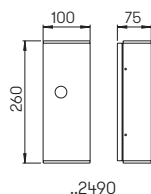

Information zum Lichtaustritt

Nummer	Bestückung	Lampenabmessung	Sockel	Farbe
Wandstrahler zweiseitig mit HF-Präsenzmelder				
622490	2 × Lampe PAR 16	max. ø 50 × 58 mm	GU10	anthrazit
662490	2 × Lampe PAR 16	max. ø 50 × 58 mm	GU10	schwarz
682490	2 × Lampe PAR 16	max. ø 50 × 58 mm	GU10	weiß
692490	2 × Lampe PAR 16	max. ø 50 × 58 mm	GU10	silber
90750105	empfohlenes Leuchtmittel		GU10	
Wandstrahler zweiseitig				
622491	2 × Lampe PAR 16	max. ø 50 × 58 mm	GU10	anthrazit
662491	2 × Lampe PAR 16	max. ø 50 × 58 mm	GU10	schwarz
682491	2 × Lampe PAR 16	max. ø 50 × 58 mm	GU10	weiß
692491	2 × Lampe PAR 16	max. ø 50 × 58 mm	GU10	silber
90750105	empfohlenes Leuchtmittel		GU10