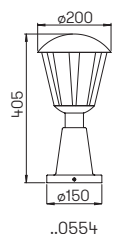

für Allgebrauchslampen
Aluminiumguss, mit Montageplatte
Acrylglas klar

**Lichtpunktabstand empfohlen:
Sockel- und Wegeleuchte 5 m**

Nummer	Bestückung	Socket	Farbe
Sockelleuchten			
620554	1x Lampe	E27	anthrazit
660554	1x Lampe	E27	schwarz
680554	1x Lampe	E27	weiß
690554	1x Lampe	E27	silber
90750100	empfohlenes Leuchtmittel	E27	
90750101	empfohlenes Leuchtmittel	E27	
90750102	empfohlenes Leuchtmittel	E27	
690010	passendes Erdstück		
Wegeleuchten			
624154	1x Lampe	E27	anthrazit
664154	1x Lampe	E27	schwarz
684154	1x Lampe	E27	weiß
694154	1x Lampe	E27	silber
90750100	empfohlenes Leuchtmittel	E27	
90750101	empfohlenes Leuchtmittel	E27	
90750102	empfohlenes Leuchtmittel	E27	
690010	passendes Erdstück