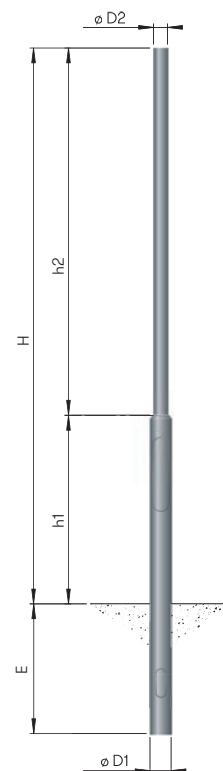

Nummer	H	D1	D2	E	h1	h2
konisch, mit Erdstück						
feuerverzinkt						
690018	3000	124	76	700		
690019	3500	124	76	700		
690040	4000	124	76	800		
690041	4500	130	76	800		
690042	5000	134	76	800		
690043	6000	151	76	1000		
feuerverzinkt und lackiert						
690020	3000	124	76	700		
690021	3500	124	76	700		
690046	4000	124	76	800		
690047	4500	130	76	800		
690048	5000	134	76	800		
690049	6000	151	76	1000		
zylindrisch abgesetzt, mit Erdstück						
feuerverzinkt						
690022	3000	114	76	700	1000	2000
690023	3500	114	76	700	1000	2500
690060	4000	114	76	800	1500	2500
690061	4500	114	76	800	1500	3000
690062	5000	114	76	800	1500	3500
690063	6000	114	76	1000	1500	1500
690064	7000	114	76	1000	1500	2500
690065	8000	114	76	1000	2000	3000
feuerverzinkt und lackiert						
690024	3000	114	76	700	1000	2000
690025	3500	114	76	700	1000	2500
690066	4000	114	76	800	1500	2500
690067	4500	114	76	800	1500	3000
690068	5000	114	76	800	1500	3500
690069	6000	114	76	1000	1500	1500
690070	7000	114	76	1000	1500	2500
690071	8000	114	76	1000	2000	3000
Kabelübergangskasten zu allen Masten						
690036	mit Sicherungseinsatz Neozed					

Masthöhe 3 m bis 5 m