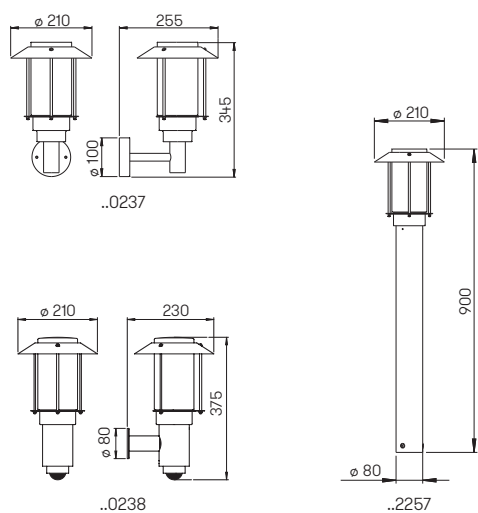

Wandleuchten Pollerleuchte

für Allgebrauchslampen, Edelstahl
mit Montageplatte (außer ..0238)
Opalglas

Lichtpunkt Abstand empfohlen:
Pollerleuchte 4 m

Nummer	Bestückung	Socket
Wandleuchte		
690237	1 × Lampe	E27
90750100	empfohlenes Leuchtmittel	E27
691004	passender Eckbock	
Wandleuchte mit Bewegungsmelder		
690238	1 × Lampe	E27
90750100	empfohlenes Leuchtmittel	E27
691003	passender Eckbock	
Pollerleuchte		
692257	1 × Lampe	E27
90750100	empfohlenes Leuchtmittel	E27
690010	passendes Erdstück	