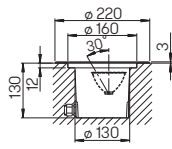

Abstand [m]	ø Kegel [m]	Beleuchtungsstärke [lx]
6,0	3,5	20
4,0	2,3	40
2,0	1,2	160

..2179 Halbstreuwinkel 30°

..2179

Nummer	Bestückung	Lichtstrom	Material
Erdeinbaustrahler			
692179	1 x LED 10 W	900 lm	Edelstahl