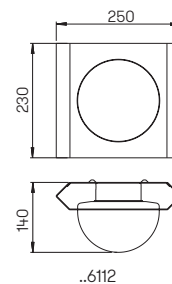

Wandleuchten

für Allgebrauchslampen
Edelstahl, Opalglas

Nummer	Bestückung	Socket
Wandleuchte		
696112	1 × Lampe	E27
90750100	empfohlenes Leuchtmittel	E27
Wandleuchte mit Bewegungsmelder		
696127	1 × Lampe	E27
90750100	empfohlenes Leuchtmittel	E27