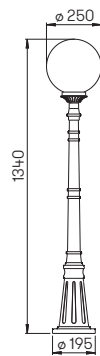

..0609

..2014

..2050

..2051

Nummer	Bestückung	Sockel	Kugel	Farbe
Wandleuchten				
600609	1 x Lampe	E27	ø 250	schwarz-silber
670609	1 x Lampe	E27	ø 250	weiß-gold
90750100	empfohlenes Leuchtmittel	E27		
.. 1007	passender Eckbock			
Wegeleuchten				
602014	1 x Lampe	E27	ø 250	schwarz-silber
672014	1 x Lampe	E27	ø 250	weiß-gold
90750100	empfohlenes Leuchtmittel	E27		
690010	passendes Erdstück			
Mastleuchten 3-flammig				
602050	3 x Lampe	E27	ø 250	schwarz-silber
672050	3 x Lampe	E27	ø 250	weiß-gold
90750100	empfohlenes Leuchtmittel	E27		
690011	passendes Erdstück			
Mastleuchten 4-flammig				
602051	4 x Lampe	E27	ø 250	schwarz-silber
672051	4 x Lampe	E27	ø 250	weiß-gold
90750100	empfohlenes Leuchtmittel	E27		
690011	passendes Erdstück			