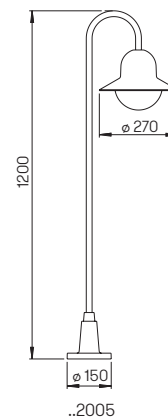

**Wand- und
Wegeleuchten**

für Allgebrauchslampen, Aluminiumguss
mit Montageplatte (außer ..2005)
Opalglas

**Lichtpunktabstand empfohlen:
Wegeleuchte 5 m**

..0662

..0661

..2005

Nummer	Bestückung	Socket	Farbe
Wandleuchten			
660662	1 x Lampe	E27	schwarz
680662	1 x Lampe	E27	weiß
690662	1 x Lampe	E27	silber
90750100	empfohlenes Leuchtmittel	E27	
..1005	passender Eckbock		
Wandleuchten mit Bewegungsmelder			
660661	1 x Lampe	E27	schwarz
680661	1 x Lampe	E27	weiß
690661	1 x Lampe	E27	silber
90750100	empfohlenes Leuchtmittel	E27	
..1005	passender Eckbock		
Wegeleuchten			
662005	1 x Lampe	E27	schwarz
682005	1 x Lampe	E27	weiß
692005	1 x Lampe	E27	silber
90750100	empfohlenes Leuchtmittel	E27	
690010	passendes Erdstück		