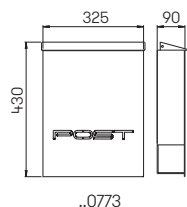

Wandbriefkästen

mit integriertem
Zeitungsfach

Edelstahl und Aluminium
Zeitungsfach beidseitig geöffnet
Korpus aus Aluminium anthrazitfarbig
lackiert, Briefeinwurf von oben
Briefentnahmeklappe von rechts nach
links zu öffnen, mit Edelstahlschloss
und zwei Schlüsseln, inklusive Montage-
material