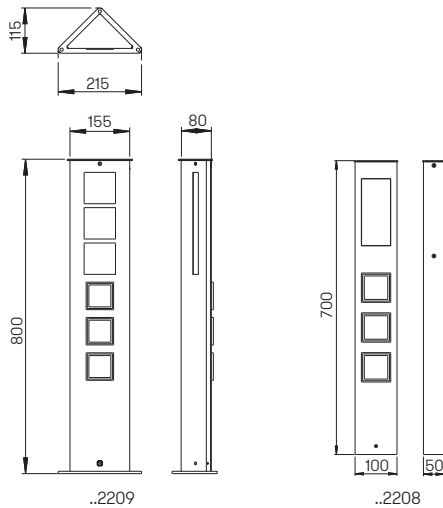

Steckdosenlichtsäulen

Lichtaustritt ein- oder dreiseitig
ein- oder dreiseitig

mit austauschbaren LED-Komponenten mit 2 Schutzkontaktsteckdosen und 1 Ausschalter für LED-Retrofit
Edelstahl, mit Montageplatte zur Befestigung auf einem Fundament bei ..2208 aus Aluminiumguss ..2208 Opalglass, einseitig leuchtend ..2209 Plexiglas weiß, dreiseitig leuchtend

Auf Anfrage weitere Schalter-/ Steckdosenkombinationen möglich.