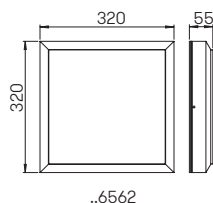

mit austauschbaren LED Komponenten und integriertem Überspannungsschutz
Lichtfarbe warmweiß, 3000 K, dimmbar
Aluminiumguss, mit Montageplatte
Acrylglas satiné, schlagfest