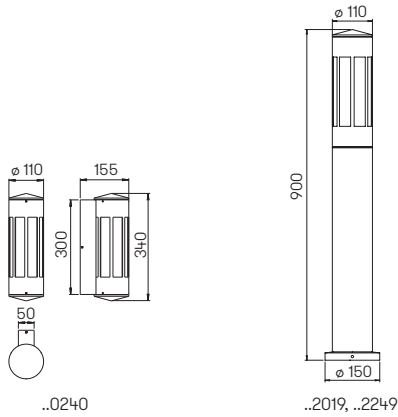

**Wand- und
Pollerleuchten**

für Allgebrauchslampen, Aluminiumguss
mit Montageplatte, Opalglas

**Lichtpunktabstand empfohlen:
Pollerleuchte 6 m**