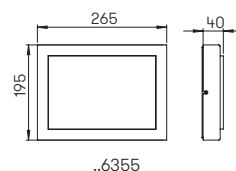

Nummer	Bestückung	Lichtstrom
Wand- und Deckenleuchte		
696355	1 x LED 16 W	1600 lm