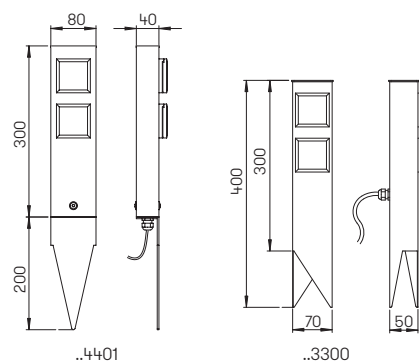

Steckdosensäulen Steckdosenspieße

IP
44

mit 2 Schutzkontaktsteckdosen mit erhöhtem Berührungsschutz
Edelstahl bzw. Aluminiumguss mit Netzanschlussklemmen 3 × 2,5 □
anschlussfertig mit Montageplatte bzw. Spieß mit 2,5 m Kabel und Stecker
..4400-CH, Steckdose CH - Typ J
..4400-F, Steckdose F/B - Typ E