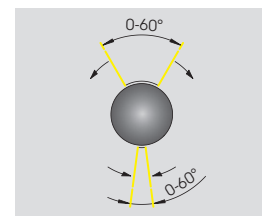

Information zum Lichtaustritt

Nummer	Bestückung	Lichtstrom	Farbe
Wandstrahler			
622315	2 × LED 3 W	je 330 lm	anthrazit
662315	2 × LED 3 W	je 330 lm	schwarz
682315	2 × LED 3 W	je 330 lm	weiß
692315	2 × LED 3 W	je 330 lm	silber