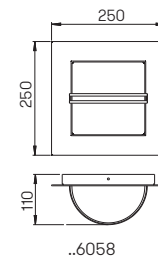

Wandleuchten

für Allgebrauchslampen
Edelstahl mit Farbe: anthrazit
mit Montageplatte aus Aluminiumguss
Opalglas

**Auf Anfrage auch mit LED 10 W
(900 lm, 3000 K, warmweiß) für
Netzanschluss 230 V, 50 Hz lieferbar.**