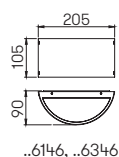

Nummer	Bestückung	Lichtstrom
mit LED		
696346	2 x LED 5,8 W	je 430 lm
696342	2 x LED 7,8 W	je 580 lm
696343	2 x LED 9,6 W	je 720 lm

Nummer	Bestückung	Socket
für Halogenleuchtampen		
696146	1 x Lampe	G9
696142	1 x Lampe	R7s
90750103	empfohlenes Leuchtmittel	G9