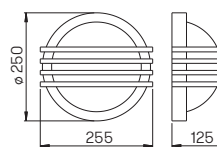

..6047

Nummer	Bestückung	Socket	Farbe
Wandleuchten			
666106	1 × Lampe	E27	schwarz
686106	1 × Lampe	E27	weiß
90750100	empfohlenes Leuchtmittel	E27	
Wand- und Deckenleuchten			
666105	1 × Lampe	E27	schwarz
686105	1 × Lampe	E27	weiß
90750100	empfohlenes Leuchtmittel	E27	
666047	1 × Lampe	E27	schwarz
686047	1 × Lampe	E27	weiß
90750100	empfohlenes Leuchtmittel	E27