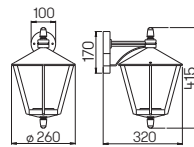

Wandleuchten
Sockelleuchten
Wegeleuchten
Mastleuchten

für Allgebrauchslampen
Aluminiumguss, mit Montageplatte
(außer ..2046)
Mastleuchten inklusive Mast
Acrylglas klar

Lichtpunktabstand empfohlen:
Sockel- und Wegeleuchte 5 m
Mastleuchte 10 m

..1816

Nummer	Bestückung	Sockel	Farbe
Wandleuchten			
661816	1 × Lampe	E27	schwarz
651816	1 × Lampe	E27	braun-messing
681816	1 × Lampe	E27	weiß
90750100	empfohlenes Leuchtmittel	E27	
90750101	empfohlenes Leuchtmittel	E27	
90750102	empfohlenes Leuchtmittel	E27	
..1006	passender Eckbock		
Wandleuchten mit Bewegungsmelder			
661815	1 × Lampe	E27	schwarz
651815	1 × Lampe	E27	braun-messing
681815	1 × Lampe	E27	weiß
90750100	empfohlenes Leuchtmittel	E27	
90750101	empfohlenes Leuchtmittel	E27	
90750102	empfohlenes Leuchtmittel	E27	
..1006	passender Eckbock