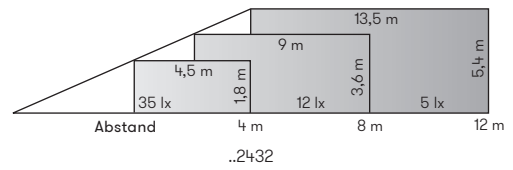

Spießstrahler

mit austauschbaren LED Komponenten
Lichtfarbe warmweiß, 3000 K
mit integriertem Konverter AC/DC
Aluminiumguss, schwenkbar 120°
mit Edelstahl-Erdspieß
2,5 m Kabel und Stecker
Sicherheitsglas klar