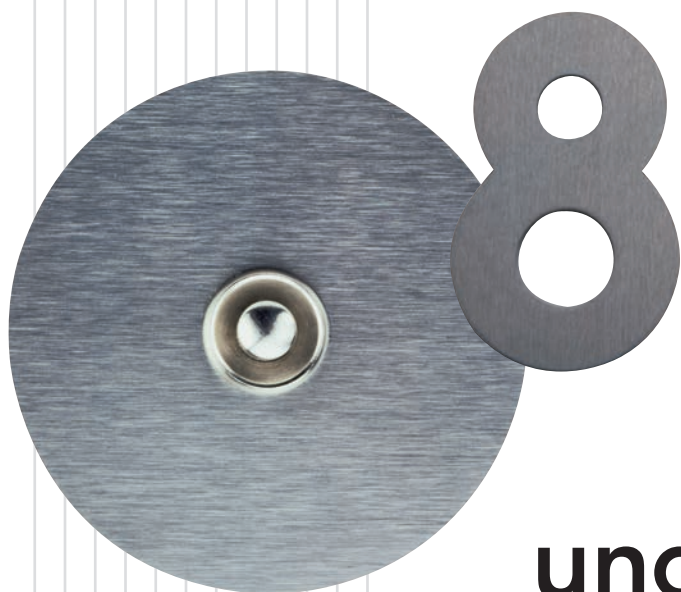

Klingelplatten und Hausnummern