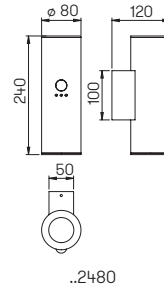

Information zum Lichtaustritt

Nummer	Bestückung	Lampenabmessung	Socket	Farbe
Wandstrahler zweiseitig mit Bewegungsmelder				
622480	2 × Lampe PAR 16	max. ø 50 × 58 mm	GU10	anthrazit
662480	2 × Lampe PAR 16	max. ø 50 × 58 mm	GU10	schwarz
682480	2 × Lampe PAR 16	max. ø 50 × 58 mm	GU10	weiß
692480	2 × Lampe PAR 16	max. ø 50 × 58 mm	GU10	silber
90750105	empfohlenes Leuchtmittel		GU10	
Wandstrahler zweiseitig				
622481	2 × Lampe PAR 16	max. ø 50 × 58 mm	GU10	anthrazit
662481	2 × Lampe PAR 16	max. ø 50 × 58 mm	GU10	schwarz
682481	2 × Lampe PAR 16	max. ø 50 × 58 mm	GU10	weiß
692481	2 × Lampe PAR 16	max. ø 50 × 58 mm	GU10	silber
90750105	empfohlenes Leuchtmittel		GU10