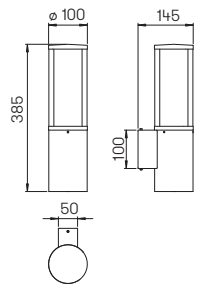

**Wandleuchten
Sockelleuchte
Pollerleuchten**

für LED-Retrofit bzw. für zusätzliche Reflektorlampe PAR 16
Edelstahl, mit Montageplatte
Acryl- und Opalglas

**Lichtpunktabstand empfohlen:
Sockel- und Pollerleuchte 6 m**

..0323

..0309

..0323

Nummer	Bestückung	Lampenabmessung	Sockel
Wandleuchte			
690309	1 × Lampe	max. ø 52 × 175 mm	E27
90750309	empfohlenes Leuchtmittel		E27
691000	passender Eckbock		
Wandleuchte mit Bewegungsmelder			
690322	1 × Lampe	max. ø 52 × 175 mm	E27
90750309	empfohlenes Leuchtmittel		E27
691000	passender Eckbock		
Wandleuchte mit zus. Tiefstrahler PAR 16			
690323	1 × Lampe	max. ø 52 × 175 mm	E27
	1 × Lampe PAR 16	max. ø 50 × 56 mm	GU10
90750104	empfohlenes Leuchtmittel		GU10
90750105	empfohlenes Leuchtmittel		GU10
90750309	empfohlenes Leuchtmittel		E27
691000	passender Eckbock		
Sockelleuchte			
690546	1 × Lampe	max. ø 52 × 175 mm	E27
90750309	empfohlenes Leuchtmittel		E27
690010	passendes Erdstück		
Pollerleuchte			
692272	1 × Lampe	max. ø 52 × 175 mm	E27
90750309	empfohlenes Leuchtmittel		E27
690010	passendes Erdstück		
Pollerleuchte mit Bewegungsmelder			
692071	1 × Lampe	max. ø 52 × 175 mm	E27
90750309	empfohlenes Leuchtmittel		E27
690010	passendes Erdstück