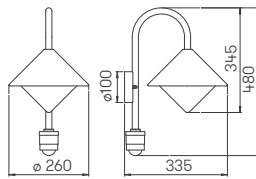

**Wand- und
Wegeleuchten**

für Allgebrauchslampen, Aluminiumguss mit Montageplatte, Opalglas

**Lichtpunktabstand empfohlen:
Wegeleuchte 5 m**

..0645

..0646

..0617

..2026

Nummer	Bestückung	Socket	Farbe
Wandleuchten			
660645	1 × Lampe	E27	schwarz
680645	1 × Lampe	E27	weiß
690645	1 × Lampe	E27	silber
90750100	empfohlenes Leuchtmittel	E27	
.. 1005	passender Eckbock		
Wandleuchten mit Bewegungsmelder			
660646	1 × Lampe	E27	schwarz
680646	1 × Lampe	E27	weiß
690646	1 × Lampe	E27	silber
90750100	empfohlenes Leuchtmittel	E27	
.. 1005	passender Eckbock		
Wandleuchten			
660617	1 × Lampe	E27	schwarz
680617	1 × Lampe	E27	weiß
690617	1 × Lampe	E27	silber
90750100	empfohlenes Leuchtmittel	E27	
Wegeleuchten			
662026	1 × Lampe	E27	schwarz
682026	1 × Lampe	E27	weiß
692026	1 × Lampe	E27	silber
90750100	empfohlenes Leuchtmittel	E27	
690010	passendes Erdstück		