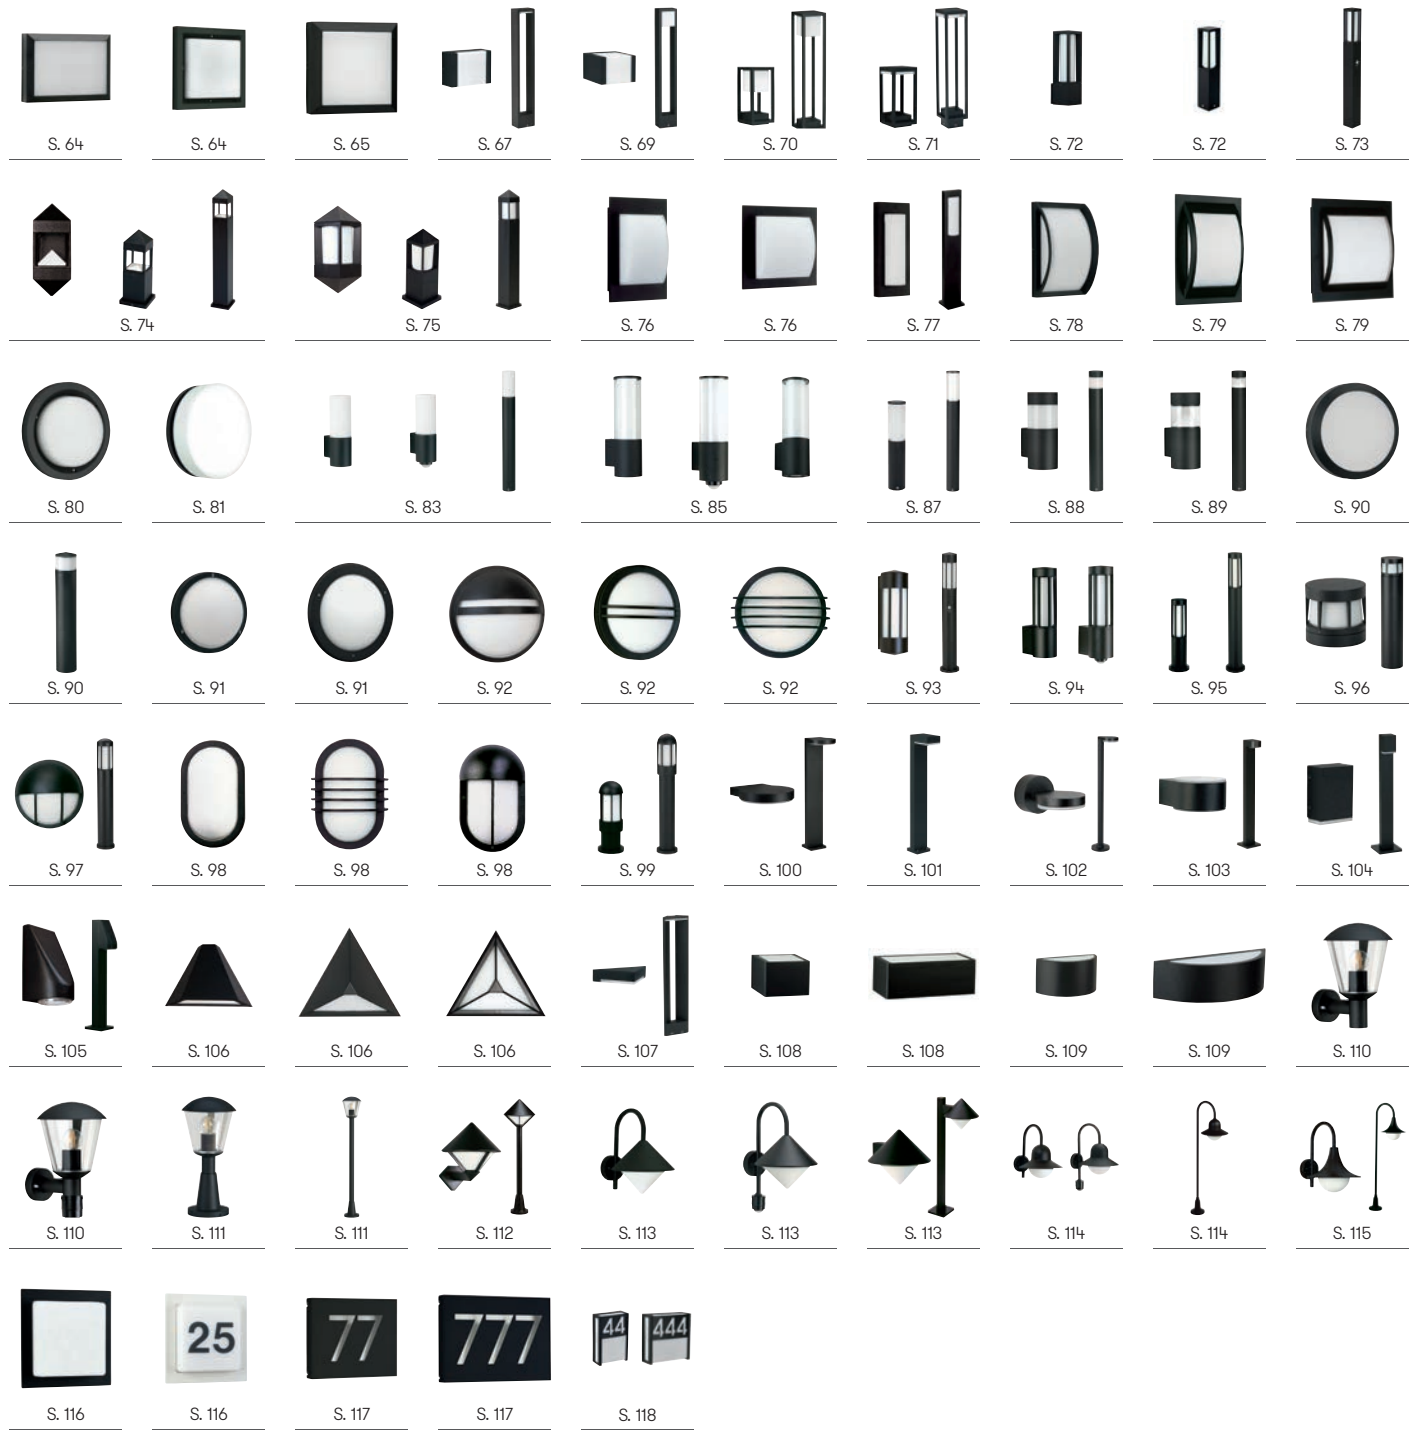

..0609

..0609-b

..2014

..2014-b

..2050

..2051

Aluminiumguss Leuchten

Wand- und Deckenleuchten