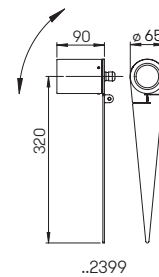

Abstand [m]	ø Kegel [m]	Beleuchtungsstärke [lx]
6,0	3,6	18
4,0	2,4	40
2,0	1,2	150

..2399 Halbstreuwinkel 30°

Nummer	Bestückung	Lampenabmessung	Sockel	Farbe
Spießstrahler				
622399	1 × Lampe PAR 16	max. ø 50 × 58 mm	GU10	anthrazit
90750105	empfohlenes Leuchtmittel		GU10