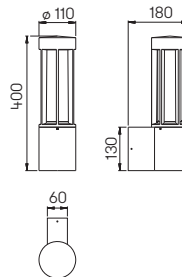

**Wandleuchten
Sockelleuchten
Pollerleuchten**

für LED-Retrofit bzw. für zusätzliche Reflektorlampe PAR 16
Aluminiumguss, mit Montageplatte
Opalglas

**Lichtpunktstand empfohlen:
Sockel- und Pollerleuchte 6 m**

..0215

Nummer	Bestückung	Lampenabmessung	Socket	Farbe
Wandleuchten				
660215	1 × Lampe	max. ø 52 × 175 mm	E27	schwarz
680215	1 × Lampe	max. ø 52 × 175 mm	E27	weiß
690215	1 × Lampe	max. ø 52 × 175 mm	E27	silber
90750309	empfohlenes Leuchtmittel		E27	
..1006	passender Eckbock			
Wandleuchten mit Bewegungsmelder				
660221	1 × Lampe	max. ø 52 × 175 mm	E27	schwarz
680221	1 × Lampe	max. ø 52 × 175 mm	E27	weiß
690221	1 × Lampe	max. ø 52 × 175 mm	E27	silber
90750309	empfohlenes Leuchtmittel		E27	
..1006	passender Eckbock			
Wandleuchten mit zus. Tiefstrahler PAR 16				
660223	1 × Lampe	max. ø 52 × 175 mm	E27	schwarz
	1 × Lampe PAR 16	max. ø 50 × 56 mm	GU10	
90750104	empfohlenes Leuchtmittel		GU10	
90750105	empfohlenes Leuchtmittel		GU10	
90750309	empfohlenes Leuchtmittel		E27	
680223	1 × Lampe	max. ø 52 × 175 mm	E27	weiß
	1 × Lampe PAR 16	max. ø 50 × 56 mm	GU10	
90750104	empfohlenes Leuchtmittel		GU10	
90750105	empfohlenes Leuchtmittel		GU10	
90750309	empfohlenes Leuchtmittel		E27	
690223	1 × Lampe	max. ø 52 × 175 mm	E27	silber
	1 × Lampe PAR 16	max. ø 50 × 56 mm	GU10	
90750104	empfohlenes Leuchtmittel		GU10	
90750105	empfohlenes Leuchtmittel		GU10	
90750309	empfohlenes Leuchtmittel		E27	
..1006	passender Eckbock