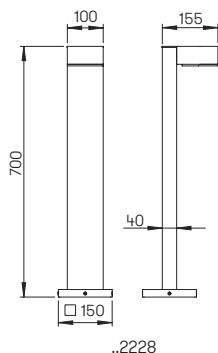

Wand- und
Wegeleuchten

mit auswechselbaren LED Komponenten
Lichtfarbe warmweiß, 3000 K
mit integriertem Konverter AC/DC
mit einseitigem bzw. zweiseitigem
Lichtaustritt
Aluminiumguss, mit Montageplatte
Sicherheitsglas satiné

Lichtpunktabstand empfohlen:
Pollerleuchte 4 m

Nummer	Bestückung	Lichtstrom	Farbe
Wandleuchten mit einseitigem Lichtaustritt			
620233	1x LED 3 W	330 lm	anthrazit
660233	1x LED 3 W	330 lm	schwarz
680233	1x LED 3 W	330 lm	weiß
690233	1x LED 3 W	330 lm	silber
Wandleuchten mit zweiseitigem Lichtaustritt			
620234	2x LED 3 W	je 330 lm	anthrazit
660234	2x LED 3 W	je 330 lm	schwarz
680234	2x LED 3 W	je 330 lm	weiß
690234	2x LED 3 W	je 330 lm	silber
Wegeleuchten			
622228	1x LED 3 W	330 lm	anthrazit
662228	1x LED 3 W	330 lm	schwarz
682228	1x LED 3 W	330 lm	weiß
692228	1x LED 3 W	330 lm	silber
690010	passendes Erdstück