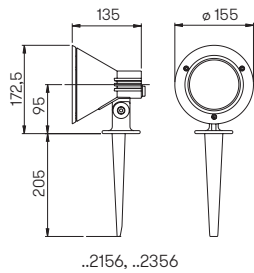

Abstand [m]	Ø Kegel [m]	Beleuchtungsstärke [lx]
6,0	3,6	56
4,0	2,4	120
2,0	1,2	480

..2355, ..2356 Halbstreuwinkel 30°

Nummer	Bestückung	Lichtstrom	Farbe
Wandstrahler mit LED			
662355	1 x LED 16 W	2240 lm	schwarz
682355	1 x LED 16 W	2240 lm	weiß
.. 1005	passender Eckbock		