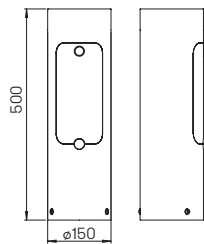

Energiesäulen

abschließbar

Aluminiumguss und Alu-Rohr mit abschließbarer Tür, mit zwei Schlüsseln, der Schlüssel kann in beiden Stellungen abgezogen werden anschlussfertig verdrahtet mit Anschlusskasten IP 55
Direktmontage auf Fundament oder Erdstück
Zur örtlichen Montage für den Außenbereich in privaten und öffentlichen Anlagen

..4410, 4411

Nummer	Bestückung	Farbe
624410	2 x Schutzkontaktsteckdose IP 44 D - Typ F	anthrazit
624411	1 x CEE Einbausteckdose IP 54 16 A - blau, schräg, 3 polig - 16 A, 230 Volt	anthrazit
690010	passendes Erdstück