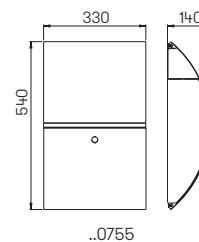

Nummer	Material	Einwurföffnung
690785	Edelstahl	300 mm x 50 mm
690770	Edelstahl	300 mm x 45 mm
690755	Edelstahl	260 mm x 40 mm