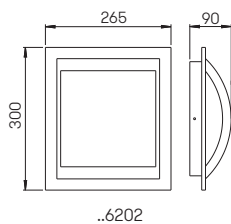

Wand- und Deckenleuchten

für Allgebrauchslampen, Aluminiumguss mit Montageplatte, Opalglas

LED

Auf Anfrage auch mit LED 10 W (900 lm, 3000 K, warmweiß) für Netzanschluss 230 V, 50 Hz lieferbar.