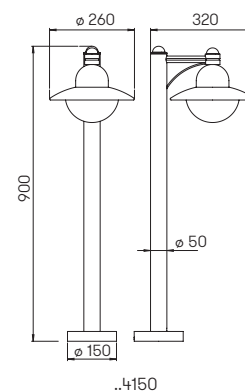

**Wandleuchten
Wegeleuchten**

für Allgebrauchslampen
Aluminiumguss, mit Montageplatte
Opalglas

**Lichtpunktabstand empfohlen:
Wegeleuchte 5 m**

Nummer	Bestückung	Sockel	Farbe
Wandleuchten			
661850	1 × Lampe	E27	schwarz
651850	1 × Lampe	E27	braun-messing
681850	1 × Lampe	E27	weiß
90750100	empfohlenes Leuchtmittel	E27	
..1006	passender Eckbock		
Wegeleuchten			
664150	1 × Lampe	E27	schwarz
654150	1 × Lampe	E27	braun-messing
684150	1 × Lampe	E27	weiß
90750100	empfohlenes Leuchtmittel	E27	
690010	passendes Erdstück