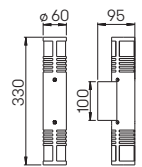

**Wandleuchten
Sockelleuchte
Pollerleuchte**

für Lampen QT 14, Edelstahl mit Montageplatte aus Aluminiumguss Borosilikatglas

..0204

..0205

..0206

..0208

Lichtpunktabstand empfohlen:
Sockel- und Pollerleuchte 4 m