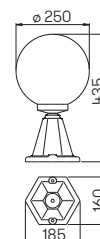

Wandleuchten Sockelleuchten

für Allgebrauchslampen, Aluminiumguss mit Montageplatte, Blasenglas klar

**Auf Anfrage auch mit Opalglas
lieferbar, dann -o an die Artikelnummer
anfügen.**

..0698

..0698

..0698-o

..0501

..0501

..0501-o

..2003

..2003

..2003-o

Nummer	Bestückung	Sockel	Kugel	Farbe
Wandleuchten				
660698	1 × Lampe	E27	∅ 200	schwarz
680698	1 × Lampe	E27	∅ 200	weiß
90750100	empfohlenes Leuchtmittel	E27		
90750101	empfohlenes Leuchtmittel	E27		
.. 1006	passender Eckbock			
Sockelleuchten				
660501	1 × Lampe	E27	∅ 250	schwarz
680501	1 × Lampe	E27	∅ 250	weiß
90750100	empfohlenes Leuchtmittel	E27		
90750101	empfohlenes Leuchtmittel	E27		
690011	passendes Erdstück			
Wegeleuchten				
662003	1 × Lampe	E27	∅ 250	schwarz
682003	1 × Lampe	E27	∅ 250	weiß
90750100	empfohlenes Leuchtmittel	E27		
90750101	empfohlenes Leuchtmittel	E27		
690011	passendes Erdstück