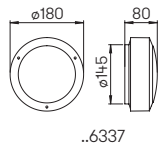

Wand- und Deckenleuchten

mit auswechselbaren LED Komponenten
Lichtfarbe warmweiß, 3000 K, dimmbar
Aluminiumguss, mit Montageplatte
mit integriertem Überspannungsschutz
(nur ..6337), Acrylglas opal, schlagfest
..6438, ..6439 zus. mit HF-Präsenzmelder

Auf Anfrage auch in weiteren
technischen Ausführungen, z.B.
für DALI, Lichtfarbe weiß (4000 K)
oder auch für Notlichtbetrieb mit
Zentralbatterie gemäß
DIN EN 60598-2-22 möglich.

Nummer	Bestückung	Lichtstrom	Farbe
Wand- und Deckenleuchten			
626337	1 × LED 10 W	900 lm	anthrazit
626338	1 × LED 13 W	1500 lm	anthrazit
626339	1 × LED 21 W	2500 lm	anthrazit
Wand- und Deckenleuchten mit HF Präsenzmelder			
626438	1 × LED 14 W	1500 lm	anthrazit
626439	1 × LED 22 W	2500 lm	anthrazit