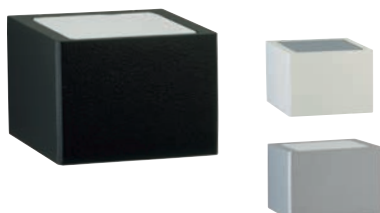

..6167, ..6367

..6368