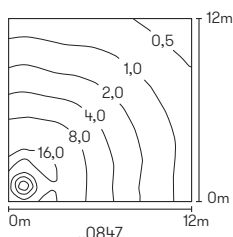

Nummer	Bestückung	Lichtstrom	Farbe
Mastaufsatzleuchten			
620847	1 x LED 26,7 W	3000 lm	anthrazit
660847	1 x LED 26,7 W	3000 lm	schwarz