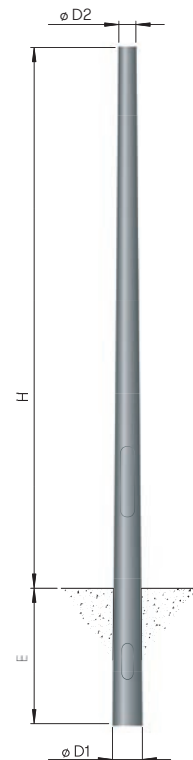

Stahlmaste zu

**Mastaufsatz-
leuchten und
Variostrahler**

aus Stahl
Mastlängen von 3000 – 8000 mm
Mastzopf $\phi = 76$ mm
feuerverzinkt, lackiert bzw. unlackiert
konisch bzw. zylindrisch abgesetzt
mit Erdstück