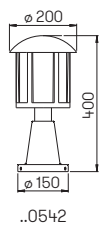

Lichtpunktstand empfohlen:
Sockel- und Wegeleuchte 5 m

Nummer	Bestückung	Sockel	Farbe
Wandleuchten			
603225	1 × Lampe	E27	schwarz-silber
653225	1 × Lampe	E27	braun-messing
673225	1 × Lampe	E27	weiß-gold
90750100	empfohlenes Leuchtmittel	E27	
90750101	empfohlenes Leuchtmittel	E27	
90750102	empfohlenes Leuchtmittel	E27	
Sockelleuchten			
600542	1 × Lampe	E27	schwarz-silber
650542	1 × Lampe	E27	braun-messing
670542	1 × Lampe	E27	weiß-gold
90750100	empfohlenes Leuchtmittel	E27	
90750101	empfohlenes Leuchtmittel	E27	
90750102	empfohlenes Leuchtmittel	E27	
690010	passendes Erdstück		
Wegeleuchten			
604139	1 × Lampe	E27	schwarz-silber
654139	1 × Lampe	E27	braun-messing
674139	1 × Lampe	E27	weiß-gold
90750100	empfohlenes Leuchtmittel	E27	
90750101	empfohlenes Leuchtmittel	E27	
90750102	empfohlenes Leuchtmittel	E27	
690010	passendes Erdstück