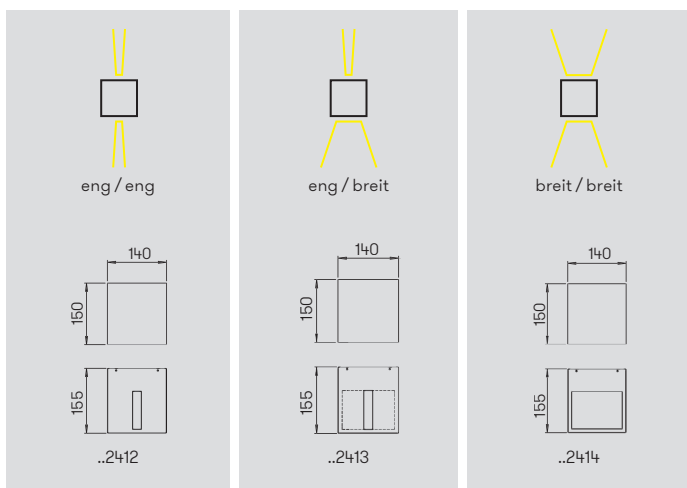

Information zum Lichtaustritt

Nummer	Bestückung	Lichtstrom	Material
Wandstrahler mit LED			
eng / eng			
692412	2 × LED 6,7 W	je 600 lm	Edelstahl
eng / breit			
692413	2 × LED 6,7 W	je 600 lm	Edelstahl
breit / breit			
692414	2 × LED 6,7 W	je 600 lm	Edelstahl