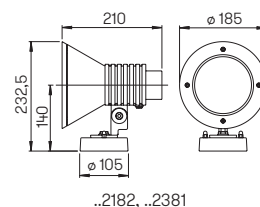

mit auswechselbaren LED Komponenten und integriertem Überspannungsschutz
Lichtfarbe warmweiß, 3000 K, dimmbar bzw. für Reflektorlampen PAR 30
Aluminiumguss, drehbar 360°, schwenkbar 120°
mit Montageplatte bzw. Erdspieß mit 2,5 m Kabel und Stecker
Sicherheitsglas klar