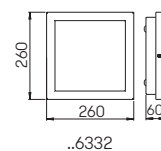

Wand- und Deckenleuchten

mit auswechselbaren LED Komponenten und integriertem Überspannungsschutz
Lichtfarbe warmweiß, 3000 K, dimmbar
Edelstahl, mit Montageplatte
Opal-Scheibenglas