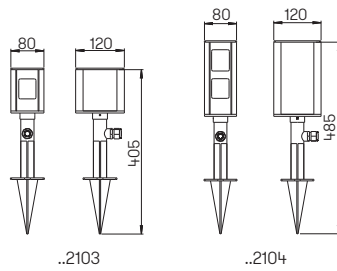

Steckdosenspieße

mit 2 bzw. 4 Schutzkontaktsteckdosen
mit erhöhtem Berührungsschutz
Aluminiumguss und Alu-Profil
mit 2,5 m Kabel und Stecker

**Auf Anfrage weitere Schalter-/
Steckdosenkombinationen z.B.
Schutzkontaktsteckdose CH - Typ J oder
Schutzkontaktsteckdose F/B - Typ E
möglich.**