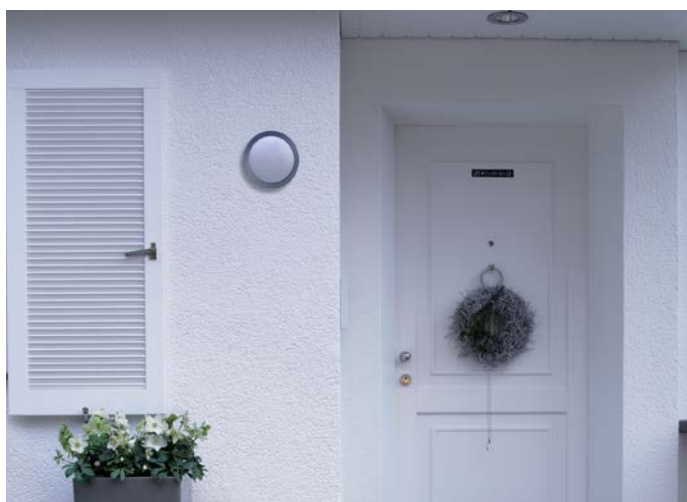

Wand- und Deckenleuchte

für Allgebrauchslampen, Edelstahl mit Montageplatte aus Aluminiumguss Opalglas

Auf Anfrage auch mit LED 10 W (900 lm, 3000 K, warmweiß) für Netzanschluss 230 V, 50 Hz lieferbar.

Nummer	Bestückung	Socket
Wand- und Deckenleuchte		
696174	1 × Lampe	E27
90750100	empfohlenes Leuchtmittel	E27
90750101	empfohlenes Leuchtmittel	E27