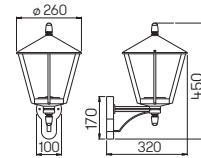

..1816

..1814

..1815

Nummer	Bestückung	Sockel	Farbe
Wandleuchten			
661816	1 × Lampe	E27	schwarz
651816	1 × Lampe	E27	braun-messing
681816	1 × Lampe	E27	weiß
90750100	empfohlenes Leuchtmittel	E27	
90750101	empfohlenes Leuchtmittel	E27	
90750102	empfohlenes Leuchtmittel	E27	
..1006	passender Eckbock		
Wandleuchten mit Bewegungsmelder			
661815	1 × Lampe	E27	schwarz
651815	1 × Lampe	E27	braun-messing
681815	1 × Lampe	E27	weiß
90750100	empfohlenes Leuchtmittel	E27	
90750101	empfohlenes Leuchtmittel	E27	
90750102	empfohlenes Leuchtmittel	E27	
..1006	passender Eckbock		