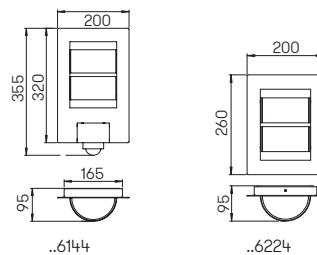

Wandleuchten

für Allgebrauchslampen
Edelstahl mit Farbe: anthrazit
mit Montageplatte aus Aluminiumguss
Opalglas

**Auf Anfrage auch mit LED 10 W
(900 lm, 3000 K, warmweiß) für
Netzanschluss 230 V, 50 Hz lieferbar.**