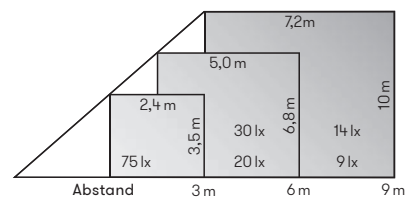

Flächenstrahler

mit auswechselbaren LED Komponenten und integriertem Überspannungsschutz
Lichtfarbe warmweiß, 3000 K, dimmbar
schwenkbar 90°, Aluminiumguss,
mit Montageplatte (nur ..2410), Reflektor aus Reinstaluminium, Borosilikatglas klar

Nummer	Bestückung	Lichtstrom	Farbe
Flächenstrahler mit LED			
662410	1 × LED 16 W	1600 lm	schwarz
682410	1 × LED 16 W	1600 lm	weiß
692410	1 × LED 16 W	1600 lm	silber
Flächenstrahler mit LED			
662411	1 × LED 32 W	3200 lm	schwarz
682411	1 × LED 32 W	3200 lm	weiß
692411	1 × LED 32 W	3200 lm	silber