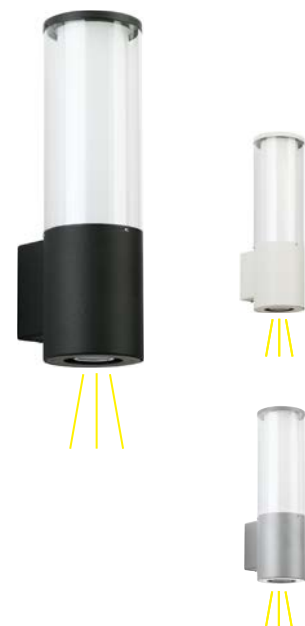

Wandleuchten

für LED-Retrofit bzw. für zusätzliche Reflektorlampe PAR 16
Aluminiumguss, mit Montageplatte
Acryl- und Opalglas

..0311

..0320

..0321

Nummer	Bestückung	Lampenabmessung	Sockel	Farbe
Wandleuchten				
660311	1 × Lampe	max. ø 52 × 175 mm	E27	schwarz
680311	1 × Lampe	max. ø 52 × 175 mm	E27	weiß
690311	1 × Lampe	max. ø 52 × 175 mm	E27	silber
90750309	empfohlenes Leuchtmittel		E27	
.. 1002	passender Eckbock			
Wandleuchten mit Bewegungsmelder				
660320	1 × Lampe	max. ø 52 × 175 mm	E27	schwarz
680320	1 × Lampe	max. ø 52 × 175 mm	E27	weiß
690320	1 × Lampe	max. ø 52 × 175 mm	E27	silber
90750309	empfohlenes Leuchtmittel		E27	
.. 1002	passender Eckbock			
Wandleuchten mit zus. Tiefstrahler PAR 16				
660321	1 × Lampe	max. ø 52 × 175 mm	E27	schwarz
	1 × Lampe PAR 16	max. ø 50 × 56 mm	GU10	
90750309	empfohlenes Leuchtmittel		E27	
90750105	empfohlenes Leuchtmittel		GU10	
680321	1 × Lampe	max. ø 52 × 175 mm	E27	weiß
	1 × Lampe PAR 16	max. ø 50 × 56 mm	GU10	
90750309	empfohlenes Leuchtmittel		E27	
90750105	empfohlenes Leuchtmittel		GU10	
690321	1 × Lampe	max. ø 52 × 175 mm	E27	silber
	1 × Lampe PAR 16	max. ø 50 × 56 mm	GU10	
90750309	empfohlenes Leuchtmittel		E27	
90750105	empfohlenes Leuchtmittel		GU10	
..1002	passender Eckbock			