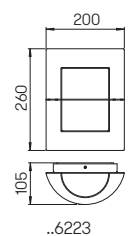

Nummer	Bestückung	Socket	Material / Farbe
Wandleuchte			
626058	1 × Lampe	E27	Edelstahl / anthrazit
90750100	empfohlenes Leuchtmittel	E27	
90750101	empfohlenes Leuchtmittel	E27	
Wandleuchte mit Bewegungsmelder			
626140	1 × Lampe	E27	Edelstahl / anthrazit
90750100	empfohlenes Leuchtmittel	E27	
Wandleuchte			
626223	1 × Lampe	E27	Edelstahl / anthrazit
90750100	empfohlenes Leuchtmittel	E27	
90750101	empfohlenes Leuchtmittel	E27