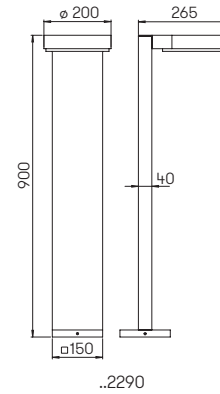

**Wand- und
Pollerleuchten**

mit auswechselbaren LED Komponenten
und integriertem Überspannungsschutz
Lichtfarbe warmweiß, 3000 K, dimmbar
Aluminiumguss, mit Montageplatte
Acrylglas satiné

**Lichtpunkt Abstand empfohlen:
Pollerleuchte 6 m**