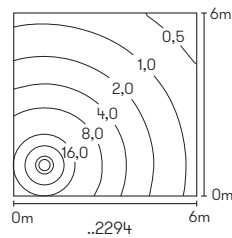

**Wand- und
Pollerleuchten**

mit auswechselbaren LED Komponenten
und integriertem Überspannungsschutz
Lichtfarbe warmweiß, 3000 K, dimmbar
Aluminiumguss, mit Montageplatte
Acrylglas opal

**Lichtpunktabstand empfohlen:
Pollerleuchte 5 m**

..0274

..2294

..2294

Nummer	Bestückung	Lichtstrom	Farbe
Wandleuchten			
620274	1x LED 9 W	1000 lm	anthrazit
660274	1x LED 9 W	1000 lm	schwarz
680274	1x LED 9 W	1000 lm	weiß
690274	1x LED 9 W	1000 lm	silber
.. 1002	passender Eckbock		
Pollerleuchten			
622294	1x LED 9 W	1000 lm	anthrazit
662294	1x LED 9 W	1000 lm	schwarz
682294	1x LED 9 W	1000 lm	weiß
692294	1x LED 9 W	1000 lm	silber
690010	passendes Erdstück