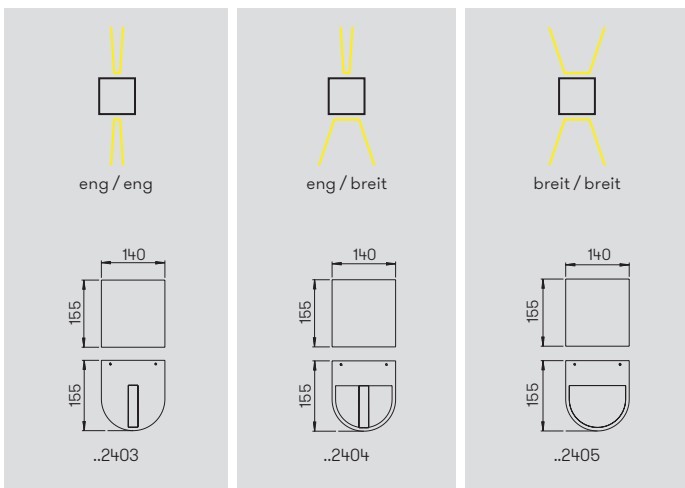

Information zum Lichtaustritt

Nummer	Bestückung	Lichtstrom	Material
Wandstrahler mit LED			
eng / eng			
692403	2 × LED 6,7 W	je 600 lm	Edelstahl
eng / breit			
692404	2 × LED 6,7 W	je 600 lm	Edelstahl
breit / breit			
692405	2 × LED 6,7 W	je 600 lm	Edelstahl