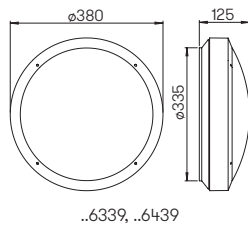

Wand- und Deckenleuchten

mit auswechselbaren LED Komponenten
Lichtfarbe warmweiß, 3000 K, dimmbar
Aluminiumguss, mit Montageplatte
mit integriertem Überspannungsschutz
(nur ..6337), Acrylglas opal, schlagfest
..6438, ..6439 zus. mit HF-Präsenzmelder

Auf Anfrage auch in weiteren
technischen Ausführungen, z.B.
für DALI, Lichtfarbe weiß (4000 K)
oder auch für Notlichtbetrieb mit
Zentralbatterie gemäß
DIN EN 60598-2-22 möglich.

Nummer	Bestückung	Lichtstrom	Farbe
Wand- und Deckenleuchten			
626337	1 × LED 10 W	900 lm	anthrazit
626338	1 × LED 13 W	1500 lm	anthrazit
626339	1 × LED 21 W	2500 lm	anthrazit
Wand- und Deckenleuchten mit HF Präsenzmelder			
626438	1 × LED 14 W	1500 lm	anthrazit
626439	1 × LED 22 W	2500 lm	anthrazit