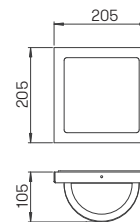

..6281

Nummer	Bestückung	Socket
Wand- und Deckenleuchten		
696280	1 × Lampe	E27
696281	1 × Lampe	E27
90750100	empfohlenes Leuchtmittel	E27
90750101	empfohlenes Leuchtmittel	E27