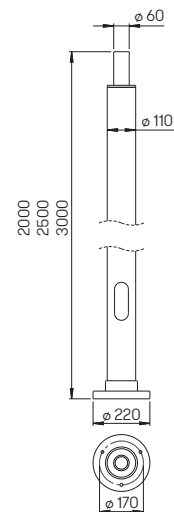

..0012, ..0013, ..0014

Kabelübergangskasten	
690036	mit Sicherungseinsatz Neozed