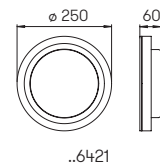

Nummer	Bestückung	Lichtstrom	Farbe
Wand- und Deckenleuchten			
626421	1 x LED 12 W	1200 lm	anthrazit
666421	1 x LED 12 W	1200 lm	schwarz
686421	1 x LED 12 W	1200 lm	weiß
696421	1 x LED 12 W	1200 lm	silber