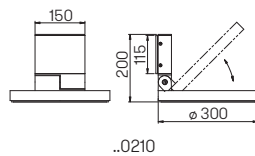

mit auswechselbaren LED Komponenten
Lichtfarbe warmweiß, 3000 K
Aluminiumguss und Aluprofil
mit Montageplatte
Wandleuchte 90° stufenlos schwenkbar
Mastleuchten inklusive Mast mit
Leuchtenanschluss 3 × 2,5 ² im Mastzopf
satinieretes Glas

Lichtpunkt Abstand empfohlen:
Pollerleuchte 5 m
Mastleuchte 15 m

**Auf Anfrage auch mit Lichtfarbe weiß
(4000 K) lieferbar.**