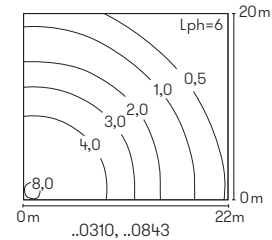

**Zur Beleuchtung von Straßen, Wegen
und Plätzen gem. EN 13201**

**Lichtpunktabstand empfohlen:
4,5 × Masthöhe**

**Auf Anfrage auch mit höheren Leistungen,
bis zu 116 W mit 12500 lm lieferbar sowie
für die Wandversion ein passender
Eckbock.**