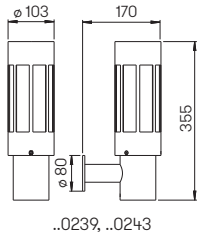

..0239, ..0243