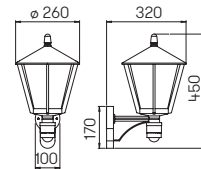

..1816

..1814

..1815

Nummer	Bestückung	Sockel	Farbe
Wandleuchten			
661816	1 × Lampe	E27	schwarz
651816	1 × Lampe	E27	braun-messing
681816	1 × Lampe	E27	weiß
90750100	empfohlenes Leuchtmittel	E27	
90750101	empfohlenes Leuchtmittel	E27	
90750102	empfohlenes Leuchtmittel	E27	
..1006	passender Eckbock		
Wandleuchten mit Bewegungsmelder			
661815	1 × Lampe	E27	schwarz
651815	1 × Lampe	E27	braun-messing
681815	1 × Lampe	E27	weiß
90750100	empfohlenes Leuchtmittel	E27	
90750101	empfohlenes Leuchtmittel	E27	
90750102	empfohlenes Leuchtmittel	E27	
..1006	passender Eckbock		