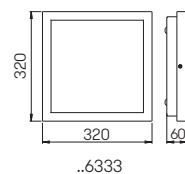

Wand- und Deckenleuchten

mit auswechselbaren LED Komponenten und integriertem Überspannungsschutz
Lichtfarbe warmweiß, 3000 K, dimmbar
Edelstahl, mit Montageplatte
Opal-Scheibenglas