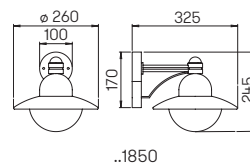

**Wandleuchten
Wegeleuchten**

für Allgebrauchslampen
Aluminiumguss, mit Montageplatte
Opalglas

**Lichtpunktabstand empfohlen:
Wegeleuchte 5 m**

Nummer	Bestückung	Sockel	Farbe
Wandleuchten			
661850	1 × Lampe	E27	schwarz
651850	1 × Lampe	E27	braun-messing
681850	1 × Lampe	E27	weiß
90750100	empfohlenes Leuchtmittel	E27	
..1006	passender Eckbock		
Wegeleuchten			
664150	1 × Lampe	E27	schwarz
654150	1 × Lampe	E27	braun-messing
684150	1 × Lampe	E27	weiß
90750100	empfohlenes Leuchtmittel	E27	
690010	passendes Erdstück