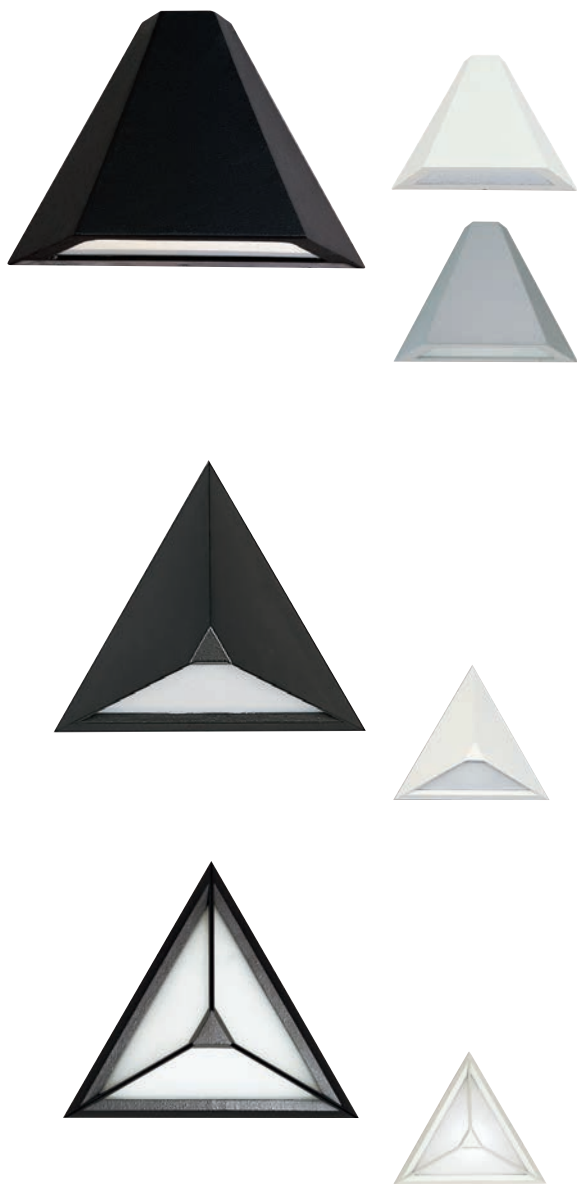

Wandleuchten

für Allgebrauchslampen, Aluminiumguss mit Montageplatte, Glaseinsatz satiniert [..0673] bzw. Opalglas [..6040, ..6041]

Auf Anfrage auch mit LED 10 W (900 lm, 3000 K, warmweiß) für Netzanschluss 230 V, 50 Hz lieferbar.