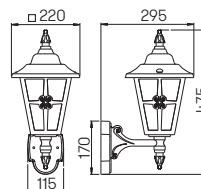

**Wandleuchten
Sockelleuchten
Wegeleuchten**

für Allgebrauchslampen
Aluminiumguss, mit Montageplatte
(außer ..0532, ..4136)
Kathedralglas klar

**Lichtpunkt Abstand empfohlen:
Sockel- und Wegeleuchte 5 m**

..1804

Nummer	Bestückung	Sockel	Farbe
Wandleuchten			
601805	1 × Lampe	E27	schwarz-silber
651805	1 × Lampe	E27	braun-messing
671805	1 × Lampe	E27	weiß-gold
90750100	empfohlenes Leuchtmittel	E27	
90750101	empfohlenes Leuchtmittel	E27	
90750102	empfohlenes Leuchtmittel	E27	
.. 1006	passender Eckbock		
Sockelleuchten			
601804	1 × Lampe	E27	schwarz-silber
651804	1 × Lampe	E27	braun-messing
671804	1 × Lampe	E27	weiß-gold
90750100	empfohlenes Leuchtmittel	E27	
90750101	empfohlenes Leuchtmittel	E27	
90750102	empfohlenes Leuchtmittel	E27	
.. 1006	passender Eckbock		
Wegeleuchten			
603227	1 × Lampe	E27	schwarz-silber
653227	1 × Lampe	E27	braun-messing
673227	1 × Lampe	E27	weiß-gold
90750100	empfohlenes Leuchtmittel	E27	
90750101	empfohlenes Leuchtmittel	E27	
90750102	empfohlenes Leuchtmittel	E27