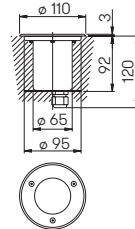

..2159

Nummer	Bestückung	Lichtstrom	Material
Erdeinbaustrahler			
692159	1 x LED 1 W	80 lm	Edelstahl