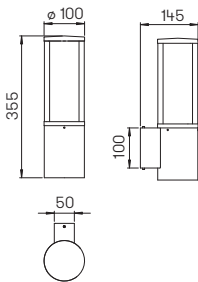

**Wandleuchten
Sockelleuchte
Pollerleuchten**

für LED-Retrofit bzw. für zusätzliche Reflektorlampe PAR 16
Edelstahl, mit Montageplatte
Acryl- und Opalglas

**Lichtpunktabstand empfohlen:
Sockel- und Pollerleuchte 6 m**

..0309