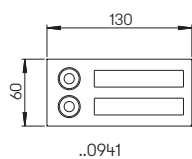

Klingelplatten

komplett aus Edelstahl mit Bolzenbefestigung und Montagematerial
Gravurplatten beiliegend