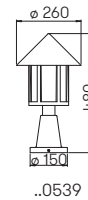

Nummer	Bestückung	Socket	Farbe
Wandleuchten			
663222	1 × Lampe	E27	schwarz
653222	1 × Lampe	E27	braun-messing
683222	1 × Lampe	E27	weiß
90750100	empfohlenes Leuchtmittel	E27	
90750101	empfohlenes Leuchtmittel	E27	
90750102	empfohlenes Leuchtmittel	E27	
661824	1 × Lampe	E27	schwarz
651824	1 × Lampe	E27	braun-messing
681824	1 × Lampe	E27	weiß
90750100	empfohlenes Leuchtmittel	E27	
90750101	empfohlenes Leuchtmittel	E27	
90750102	empfohlenes Leuchtmittel	E27	
..1005	passender Eckbock		
Wandleuchten mit Bewegungsmelder			
661825	1 × Lampe	E27	schwarz
651825	1 × Lampe	E27	braun-messing
681825	1 × Lampe	E27	weiß
90750100	empfohlenes Leuchtmittel	E27	
90750102	empfohlenes Leuchtmittel	E27	
..1005	passender Eckbock		
Sockelleuchten			
660539	1 × Lampe	E27	schwarz
650539	1 × Lampe	E27	braun-messing
680539	1 × Lampe	E27	weiß
90750100	empfohlenes Leuchtmittel	E27	
90750101	empfohlenes Leuchtmittel	E27	
90750102	empfohlenes Leuchtmittel	E27	
690010	passendes Erdstück