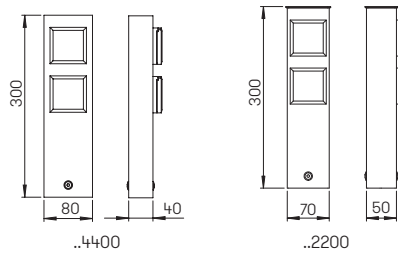

Steckdosensäulen Steckdosenspieße

IP
44

mit 2 Schutzkontaktsteckdosen mit erhöhtem Berührungsschutz
Edelstahl bzw. Aluminiumguss mit Netzanschlussklemmen 3 × 2,5 □
anschlussfertig mit Montageplatte bzw. Spieß mit 2,5 m Kabel und Stecker
..4400-CH, Steckdose CH - Typ J
..4400-F, Steckdose F/B - Typ E