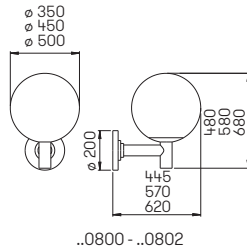

Wandleuchten

für Allgebrauchslampen, Aluminiumguss
Kunststoffkugel weiß (PMMA)