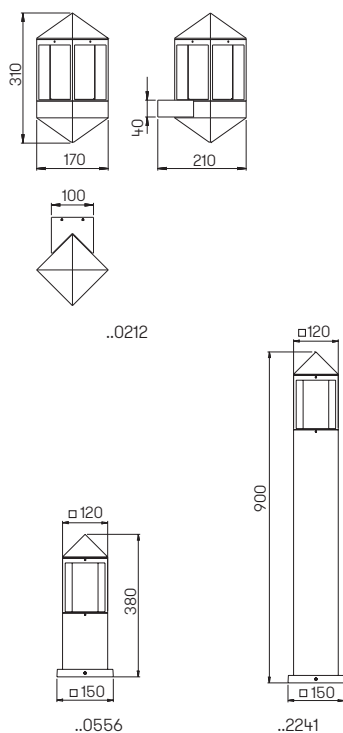

**Wandleuchten
Sockelleuchten
Pollerleuchten**

für Allgebrauchslampen, Aluminiumguss mit Montageplatte, Opalglas

Lichtpunktstand empfohlen:
Sockel- und Pollerleuchte 5 m