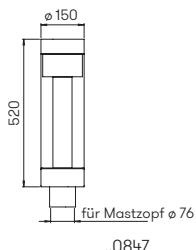

Nummer	Bestückung	Lichtstrom	Farbe
Mastaufsatzleuchten			
620847	1 x LED 26,7 W	3000 lm	anthrazit
660847	1 x LED 26,7 W	3000 lm	schwarz