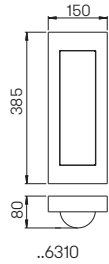

mit auswechselbaren LED Komponenten
und integriertem Überspannungsschutz
Lichtfarbe warmweiß, 3000 K
dimmbar
Aluminiumguss, mit Montageplatte
Opalglas

**Lichtpunktabstand empfohlen:
Pollerleuchte 4 m**

Nummer	Bestückung	Lichtstrom	Farbe
Wand- und Deckenleuchten			
666310	1 x LED 16 W	1600 lm	schwarz
686310	1 x LED 16 W	1600 lm	weiß
Pollerleuchten			
663000	1 x LED 16 W	1600 lm	schwarz
683000	1 x LED 16 W	1600 lm	weiß
690010	passendes Erdstück