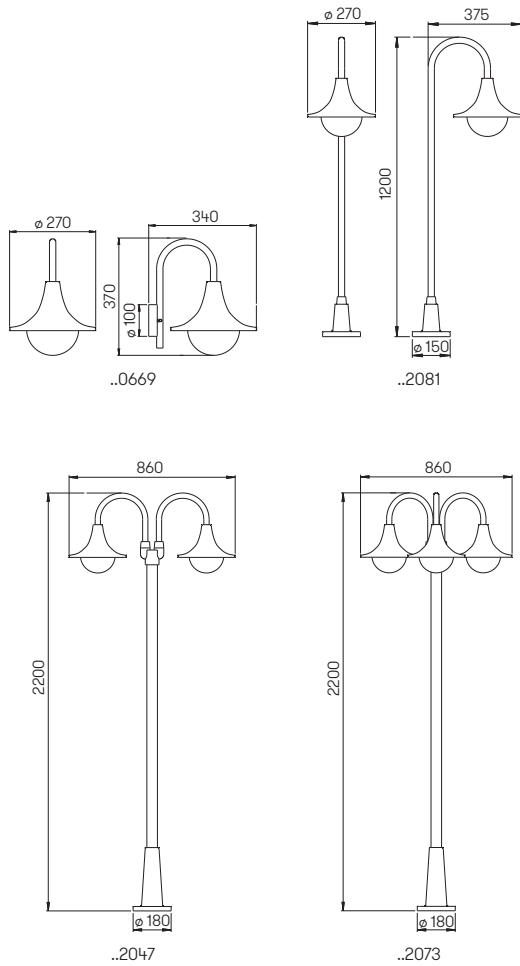

Wandleuchten
Wegeleuchten
Mastleuchten

für Allgebrauchslampen
Aluminiumguss, mit Montageplatte
(nur ..0669), Mastleuchte inklusive Mast
Opalglas

Lichtpunktabstand empfohlen:
Wegeleuchte 5 m
Mastleuchte 15 m