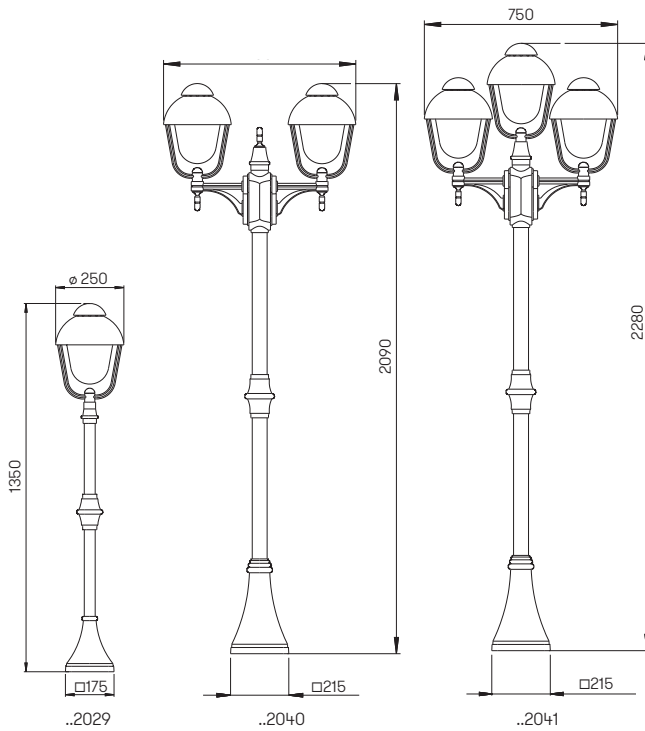

Wandleuchten
Sockelleuchten
Wegeleuchten
Mastleuchten

für Allgebrauchslampen
Aluminiumguss, mit Montageplatte
(nur ..0689, ..0688)
Mastleuchten inklusive Mast
Blasenglas klar

Lichtpunktabstand empfohlen:
Sockel- und Wegeleuchte 5 m
Mastleuchte 10 m