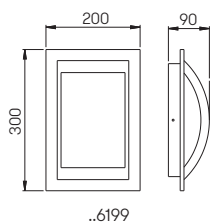

Wand- und Deckenleuchten

für Allgebrauchslampen, Aluminiumguss mit Montageplatte, Opalglas

LED

Auf Anfrage auch mit LED 10 W (900 lm, 3000 K, warmweiß) für Netzanschluss 230 V, 50 Hz lieferbar.