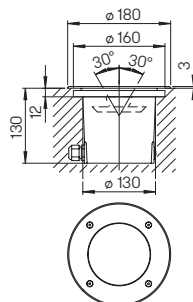

..2317

Nummer	Bestückung	Lichtstrom	Material
Erdeinbaustrahler			
692317	1 x LED 8 W	800 lm	Edelstahl