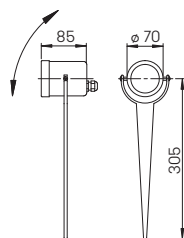

Abstand [m]	Ø Kegel [m]	Beleuchtungsstärke [lx]
3,0	1,5	31
2,0	1,0	70
1,0	0,5	270

..2112 Halbstreuwinkel 30°

..2112

Nummer	Bestückung	Lichtstrom	Material
Spießstrahler			
692112	1 x LED 4,5 W	330 lm	Edelstahl