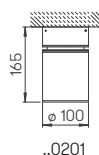

**Wand- und Deckenleuchte
Sockel- und Pollerleuchte**

für LED-Retrofit, Edelstahl
mit Montageplatte aus Aluminiumguss
Acrylglas opal

**Lichtpunktabstand empfohlen:
Sockel- und Pollerleuchte 6 m**

Nummer	Bestückung	Lampenabmessung	Socket
Wand- und Deckenleuchte			
690201	1 × Lampe	max. ø 55 × 110 mm	E27
90750100	empfohlenes Leuchtmittel		E27
Sockelleuchte			
690560	1 × Lampe	max. ø 55 × 110 mm	E27
90750100	empfohlenes Leuchtmittel		E27
690010	passendes Erdstück		
Pollerleuchte			
692098	1 × Lampe	max. ø 55 × 110 mm	E27
90750100	empfohlenes Leuchtmittel		E27
690010	passendes Erdstück