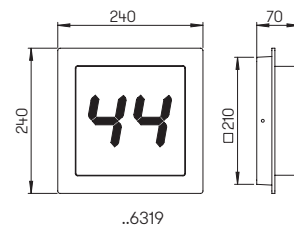

Hausnummernleuchten

mit auswechselbaren LED-Komponenten, Lichtfarbe warmweiß, 3000 K
Aluminiumguss, Opalglas
mit beiliegender Klebefolie aus Einzelsegmenten für bis zu 2 Ziffern
Schriftart: Digital, Ziffernhöhe 100 mm