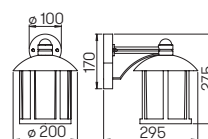

Nummer	Bestückung	Sockel	Farbe
Wandleuchten			
601835	1 × Lampe	E27	schwarz-silber
651835	1 × Lampe	E27	braun-messing
671835	1 × Lampe	E27	weiß-gold
90750100	empfohlenes Leuchtmittel	E27	
90750101	empfohlenes Leuchtmittel	E27	
90750102	empfohlenes Leuchtmittel	E27	
..1006	passender Eckbock		
601834	1 × Lampe	E27	schwarz-silber
651834	1 × Lampe	E27	braun-messing
671834	1 × Lampe	E27	weiß-gold
90750100	empfohlenes Leuchtmittel	E27	
90750101	empfohlenes Leuchtmittel	E27	
90750102	empfohlenes Leuchtmittel	E27	
..1006	passender Eckbock		
Wandleuchten mit Bewegungsmelder			
601836	1 × Lampe	E27	schwarz-silber
651836	1 × Lampe	E27	braun-messing
671836	1 × Lampe	E27	weiß-gold
90750100	empfohlenes Leuchtmittel	E27	
90750102	empfohlenes Leuchtmittel	E27	
..1006	passender Eckbock