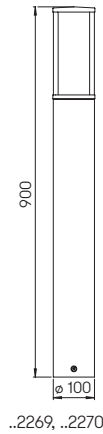

für LED-Retrofit bzw. für zusätzliche Reflektorlampe PAR 16
Edelstahl mit Farbe: anthrazit
mit Montageplatte, Acryl- und Opalglas

**Lichtpunktabstand empfohlen:
Pollerleuchte 6 m**

..0311

..0320

..0321

..0545