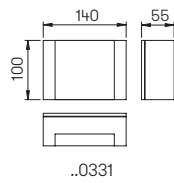

Nummer	Bestückung	Lichtstrom	Farbe
Wandleuchten			
620331	1x LED 5 W	480 lm	anthrazit
660331	1x LED 5 W	480 lm	schwarz
680331	1x LED 5 W	480 lm	weiß
690331	1x LED 5 W	480 lm	silber
Pollerleuchten			
622242	1x LED 10 W	900 lm	anthrazit
662242	1x LED 10 W	900 lm	schwarz
682242	1x LED 10 W	900 lm	weiß
692242	1x LED 10 W	900 lm	silber
690010	passendes Erdstück