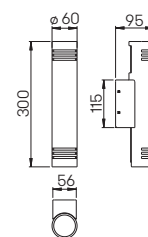

**Wandleuchten
Sockelleuchte
Pollerleuchte**

für Lampen QT 14, Edelstahl mit Montageplatte aus Aluminiumguss Borosilikatglas

..0204

..0205

..0206

..0208

Lichtpunktabstand empfohlen:
Sockel- und Pollerleuchte 4 m