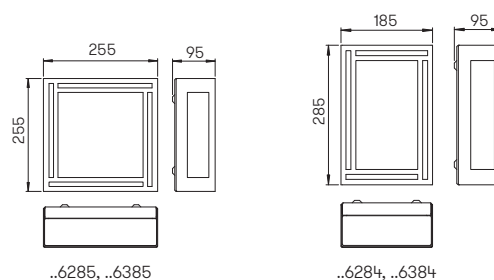

Wand- und Deckenleuchten

mit auswechselbaren LED Komponenten und integriertem Überspannungsschutz
Lichtfarbe warmweiß, 3000 K, dimmbar
bzw. für Allgebrauchslampen, Edelstahl mit Montageplatte, Opalglas

Nummer	Bestückung	Lichtstrom
Wand- und Deckenleuchten mit LED		
696384	1 x LED 10 W	900 lm
696385	1 x LED 10 W	900 lm
Nummer	Bestückung	Socket
Wand- und Deckenleuchten		
696284	1 x Lampe	E27
696285	1 x Lampe	E27
90750100	empfohlenes Leuchtmittel	E27

Wand- und Deckenleuchte

mit auswechselbaren LED Komponenten und integriertem Überspannungsschutz
Lichtfarbe warmweiß, 3000 K, dimmbar
Edelstahl, mit Montageplatte
Acrylglas satiné, schlagfest