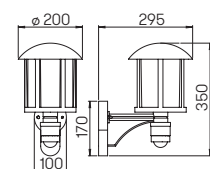

..1834

..1836