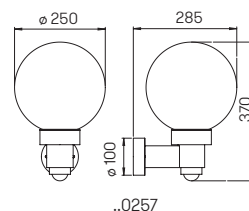

..0257

Nummer	Bestückung	Sockel	Kugel	Farbe
Wandleuchten mit Bewegungsmelder				
660257	1 × Lampe	E27	ø 250	schwarz
680257	1 × Lampe	E27	ø 250	weiß
90750100	empfohlenes Leuchtmittel	E27		
..1005	passender Eckbock			

Wandleuchten

für Allgebrauchslampen, Aluminiumguss mit Montageplatte, Blasenglas klar

Auf Anfrage auch mit Opalglas lieferbar, dann -o an die Artikelnummer anfügen.