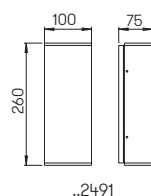

Information zum Lichtaustritt

Nummer	Bestückung	Lampenabmessung	Sockel	Farbe
Wandstrahler zweiseitig mit HF-Präsenzmelder				
622490	2 × Lampe PAR 16	max. ø 50 × 58 mm	GU10	anthrazit
662490	2 × Lampe PAR 16	max. ø 50 × 58 mm	GU10	schwarz
682490	2 × Lampe PAR 16	max. ø 50 × 58 mm	GU10	weiß
692490	2 × Lampe PAR 16	max. ø 50 × 58 mm	GU10	silber
90750105	empfohlenes Leuchtmittel		GU10	
Wandstrahler zweiseitig				
622491	2 × Lampe PAR 16	max. ø 50 × 58 mm	GU10	anthrazit
662491	2 × Lampe PAR 16	max. ø 50 × 58 mm	GU10	schwarz
682491	2 × Lampe PAR 16	max. ø 50 × 58 mm	GU10	weiß
692491	2 × Lampe PAR 16	max. ø 50 × 58 mm	GU10	silber
90750105	empfohlenes Leuchtmittel		GU10