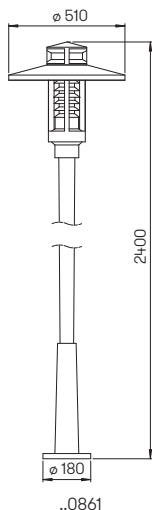

**Pollerleuchte
Mastleuchte**

mit auswechselbaren LED Komponenten
Lichtfarbe warmweiß, 3000 K
mit integriertem Konverter AC/DC
Aluminiumguss, Reflektor aus
hochglänzendem eloxiertem Aluminium
bzw. weiß, klarer schlagzäher
Plexiglaszylinder, mit Montageplatte
[.2203], Mastleuchte inklusive Mast

Lichtpunktabstand empfohlen:
Pollerleuchte 7 m
Mastleuchte 12 m

**Mastleuchte auf Anfrage auch mit
Wandarm lieferbar.**