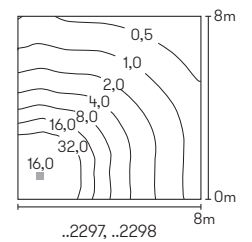

Nummer	Bestückung	Lichtstrom	Farbe
Pollerleuchten 180° asymmetrisch			
622267	1 × LED 18,5 W	2000 lm	anthrazit
662267	1 × LED 18,5 W	2000 lm	schwarz
622288	1 × LED 18,5 W	2000 lm	anthrazit
662288	1 × LED 18,5 W	2000 lm	schwarz
690010	passendes Erdstück		
Pollerleuchten 360° symmetrisch			
622297	1 × LED 18,5 W	2000 lm	anthrazit
662297	1 × LED 18,5 W	2000 lm	schwarz
622298	1 × LED 18,5 W	2000 lm	anthrazit
662298	1 × LED 18,5 W	2000 lm	schwarz
690010	passendes Erdstück