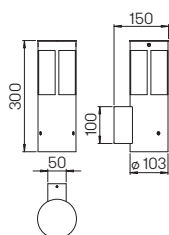

Wand- und Pollerleuchte

für Allgebrauchslampen, Edelstahl
mit Montageplatte, Opalglas

Lichtpunktabstand empfohlen:
Pollerleuchte 6 m

..0324

..2264

Nummer	Bestückung	Socket
Wandleuchte		
690324	1 × Lampe	E27
90750100	empfohlenes Leuchtmittel	E27
90750309	empfohlenes Leuchtmittel	E27
691000	passender Eckbock	
Pollerleuchte		
692264	1 × Lampe	E27
90750100	empfohlenes Leuchtmittel	E27
90750309	empfohlenes Leuchtmittel	E27
690010	passendes Erdstück	