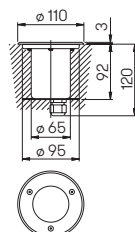

Erdeinbaustrahler
symmetrisch

mit auswechselbaren LED Komponenten
Lichtfarbe warmweiß, 3000 K
mit integriertem Konverter AC/DC
Edelstahl, mit Fußplatte
Sicherheitsglas klar
Einbauöffnung: $\varnothing$ 95 mm x 120 mm
Oberflächentemperatur max. 35 °C
Belastbarkeit bis 2000 kg

Abstand [m]	$\varnothing$ Kegel [m]	Beleuchtungsstärke [lx]
3,0	0,5	50
2,0	0,3	100
1,0	0,2	395

..2159 Halbstreuwinkel 10°

..2159

Nummer	Bestückung	Lichtstrom	Material
Erdeinbaustrahler			
692159	1 x LED 1 W	80 lm	Edelstahl

Erdeinbaustrahler
symmetrisch

mit auswechselbaren LED Komponenten
und integriertem Überspannungsschutz
Lichtfarbe warmweiß, 3000 K, dimmbar
Einbaugehäuse und Abdeckung aus
Edelstahl, mit Fussplatte
Sicherheitsglas klar
Einbauöffnung: $\varnothing$ 95 mm x 120 mm
Oberflächentemperatur max. 35 °C
Belastbarkeit bis 2000 kg

Abstand [m]	$\varnothing$ Kegel [m]	Beleuchtungsstärke [lx]
6,0	3,5	12
4,0	2,3	25
2,0	1,2	100

..2316 Halbstreuwinkel 30°

..2316

Nummer	Bestückung	Lichtstrom	Material
Erdeinbaustrahler			
692316	1 x LED 5 W	480 lm	Edelstahl