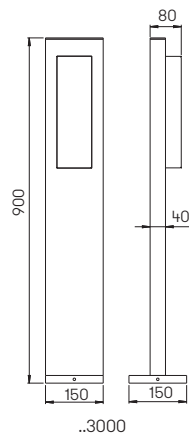

**Wandleuchten
Deckenleuchten
Pollerleuchten**

mit auswechselbaren LED Komponenten
und integriertem Überspannungsschutz
Lichtfarbe warmweiß, 3000 K
dimmbar
Aluminiumguss, mit Montageplatte
Opalglas

**Lichtpunktabstand empfohlen:
Pollerleuchte 4 m**

Nummer	Bestückung	Lichtstrom	Farbe
Wand- und Deckenleuchten			
666310	1 x LED 16 W	1600 lm	schwarz
686310	1 x LED 16 W	1600 lm	weiß
Pollerleuchten			
663000	1 x LED 16 W	1600 lm	schwarz
683000	1 x LED 16 W	1600 lm	weiß
690010	passendes Erdstück