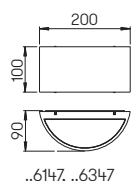

Wandleuchten

mit zweiseitigem
Lichtaustritt

mit auswechselbaren LED Komponenten
Lichtfarbe warmweiß, 3000 K
mit integriertem Konverter AC/DC bzw.
für Lampen QT 14
Aluminiumguss, mit Montageplatte
Opalglas

**Auf Anfrage auch mit einseitigem
Lichtaustritt lieferbar.**

Nummer	Bestückung	Socket	Farbe
Wandleuchten			
666147	1 x Lampe	G9	schwarz
686147	1 x Lampe	G9	weiß
696147	1 x Lampe	G9	silber
90750103	empfohlenes Leuchtmittel	G9	

Nummer	Bestückung	Lichtstrom	Farbe
Wandleuchten mit LED			
666347	2 x LED 5,8 W	je 430 lm	schwarz
686347	2 x LED 5,8 W	je 430 lm	weiß
696347	2 x LED 5,8 W	je 430 lm	silber
Wandleuchten mit LED			
666322	2 x LED 7,8 W	je 580 lm	schwarz
686322	2 x LED 7,8 W	je 580 lm	weiß
696322	2 x LED 7,8 W	je 580 lm	silber