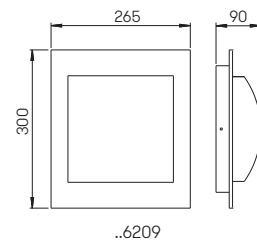

Wand- und Deckenleuchten

für Allgebrauchslampen, Aluminiumguss mit Montageplatte, Opalglas

Auf Anfrage auch mit LED 10 W (900 lm, 3000 K, warmweiß) für Netzanschluss 230 V, 50 Hz lieferbar.