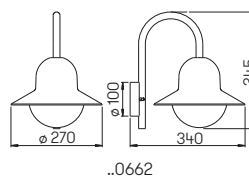

**Wand- und
Wegeleuchten**

für Allgebrauchslampen, Aluminiumguss
mit Montageplatte (außer ..2005)
Opalglas

**Lichtpunktabstand empfohlen:
Wegeleuchte 5 m**

..0662

Nummer	Bestückung	Socket	Farbe
Wandleuchten			
660662	1 x Lampe	E27	schwarz
680662	1 x Lampe	E27	weiß
690662	1 x Lampe	E27	silber
90750100	empfohlenes Leuchtmittel	E27	
..1005	passender Eckbock		
Wandleuchten mit Bewegungsmelder			
660661	1 x Lampe	E27	schwarz
680661	1 x Lampe	E27	weiß
690661	1 x Lampe	E27	silber
90750100	empfohlenes Leuchtmittel	E27	
..1005	passender Eckbock		
Wegeleuchten			
662005	1 x Lampe	E27	schwarz
682005	1 x Lampe	E27	weiß
692005	1 x Lampe	E27	silber
90750100	empfohlenes Leuchtmittel	E27	
690010	passendes Erdstück