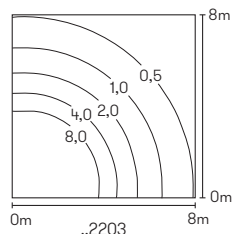

**Pollerleuchte
Mastleuchte**

mit auswechselbaren LED Komponenten
Lichtfarbe warmweiß, 3000 K
mit integriertem Konverter AC/DC
Aluminiumguss, Reflektor aus
hochglänzendem eloxiertem Aluminium
bzw. weiß, klarer schlagzäher
Plexiglaszylinder, mit Montageplatte
[.2203], Mastleuchte inklusive Mast

Lichtpunktabstand empfohlen:
Pollerleuchte 7 m
Mastleuchte 12 m

**Mastleuchte auf Anfrage auch mit
Wandarm lieferbar.**