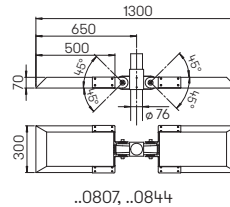

Vario III Wand- und Mast- aufsatzleuchten

mit auswechselbaren LED Komponenten
Lichtfarbe warmweiß, 3000 K
mit integriertem Konverter AC/DC
Mastaufsatzleuchte für Mastzopf $\varnothing$ 76 mm
oder zur Wandmontage einstellbarer
Neigungswinkel von 0° bis 45° des Kopfes
in 15°-Schritten, elektrischer Anschluss
über Steckverbindung, Aluminiumguss
und Edelstahl, Sicherheitsglas klar

**Zur Beleuchtung von Straßen, Wegen
und Plätzen gem. EN 13201**

**Lichtpunktabstand empfohlen:
4,5 × Masthöhe**

**Auf Anfrage auch mit höheren Leistungen,
bis zu 116 W mit 12500 lm lieferbar sowie
für die Wandversion ein passender
Eckbock.**

Nummer	Bestückung	Lichtstrom	Farbe
Flächenstrahler Wandversion			
620310	1 × LED 35 W	4400 lm	anthrazit
660310	1 × LED 35 W	4400 lm	schwarz
Flächenstrahler Mastaufsatzleuchten 1-flammig			
620843	1 × LED 35 W	4400 lm	anthrazit
660843	1 × LED 35 W	4400 lm	schwarz
Flächenstrahler Mastaufsatzleuchten 2-flammig			
620844	2 × LED 35 W	je 4400 lm	anthrazit
660844	2 × LED 35 W	je 4400 lm	schwarz

Nummer	Bestückung	Lichtstrom	Farbe
Straßenleuchten Wandversion			
620308	1 × LED 35 W	4400 lm	anthrazit
660308	1 × LED 35 W	4400 lm	schwarz
Straßenleuchten Mastaufsatzleuchten 1-flammig			
620880	1 × LED 35 W	4400 lm	anthrazit
660880	1 × LED 35 W	4400 lm	schwarz
Straßenleuchten Mastaufsatzleuchten 2-flammig			
620807	2 × LED 35 W	je 4400 lm	anthrazit
660807	2 × LED 35 W	je 4400 lm	schwarz