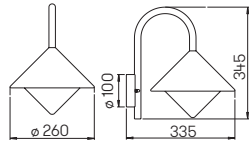

für Allgebrauchslampen, Aluminiumguss mit Montageplatte, Opalglas

**Lichtpunktabstand empfohlen:
Wegeleuchte 5 m**

..0645