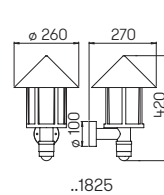

Nummer	Bestückung	Socket	Farbe
Wandleuchten			
663222	1 × Lampe	E27	schwarz
653222	1 × Lampe	E27	braun-messing
683222	1 × Lampe	E27	weiß
90750100	empfohlenes Leuchtmittel	E27	
90750101	empfohlenes Leuchtmittel	E27	
90750102	empfohlenes Leuchtmittel	E27	
661824	1 × Lampe	E27	schwarz
651824	1 × Lampe	E27	braun-messing
681824	1 × Lampe	E27	weiß
90750100	empfohlenes Leuchtmittel	E27	
90750101	empfohlenes Leuchtmittel	E27	
90750102	empfohlenes Leuchtmittel	E27	
..1005	passender Eckbock		
Wandleuchten mit Bewegungsmelder			
661825	1 × Lampe	E27	schwarz
651825	1 × Lampe	E27	braun-messing
681825	1 × Lampe	E27	weiß
90750100	empfohlenes Leuchtmittel	E27	
90750102	empfohlenes Leuchtmittel	E27	
..1005	passender Eckbock		
Sockelleuchten			
660539	1 × Lampe	E27	schwarz
650539	1 × Lampe	E27	braun-messing
680539	1 × Lampe	E27	weiß
90750100	empfohlenes Leuchtmittel	E27	
90750101	empfohlenes Leuchtmittel	E27	
90750102	empfohlenes Leuchtmittel	E27	
690010	passendes Erdstück