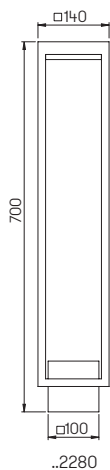

Wand- und
Pollerleuchten

mit auswechselbaren LED Komponenten
und integriertem Überspannungsschutz
Lichtfarbe warmweiß, 3000 K
Aluminiumguss, mit Montageplatte
Acrylglas satiné

Lichtpunktabstand empfohlen:
Pollerleuchte 5 m

Nummer	Bestückung	Lichtstrom	Farbe
Wandleuchten			
620280	1x LED 8 W	810 lm	anthrazit
660280	1x LED 8 W	810 lm	schwarz
680280	1x LED 8 W	810 lm	weiß
690280	1x LED 8 W	810 lm	silber
Pollerleuchten			
622280	1x LED 8 W	810 lm	anthrazit
662280	1x LED 8 W	810 lm	schwarz
682280	1x LED 8 W	810 lm	weiß
692280	1x LED 8 W	810 lm	silber
690010	passendes Erdstück