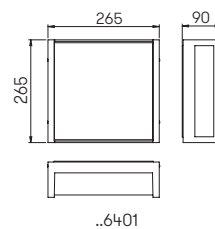

Wand- und Deckenleuchten

mit auswechselbaren LED Komponenten und integriertem Überspannungsschutz
Lichtfarbe warmweiß, 3000 K, dimmbar
Aluminiumguss, mit Montageplatte
Opalglas, Ziffernhöhe: 95 mm

Hausnummer Zubehör:
Aluminiumblech einlegbar,
individuell gelasert nach Vorgabe