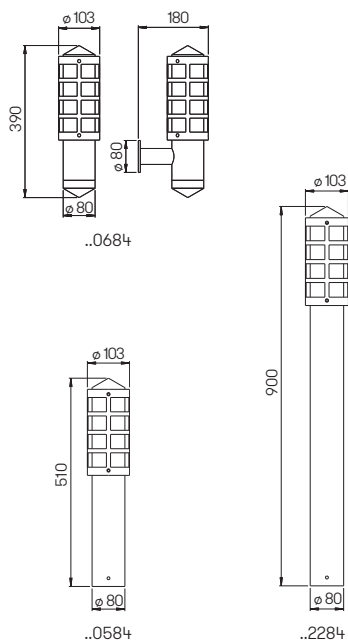

**Wandleuchte
Sockelleuchte
Pollerleuchte**

für LED-Retrofit E27
Edelstahl mit Montageplatte
(außer ..0684), Acryl-Hohlglas

**Lichtpunktabstand empfohlen:
Sockel- und Pollerleuchte 4 m**

Nummer	Bestückung	Lampenabmessung	Socket
Wandleuchte			
690684	1 x Lampe	max. ϕ 52 x 175 mm	E27
90750309	empfohlenes Leuchtmittel		E27
691003	passender Eckbock		
Sockelleuchte			
690584	1 x Lampe	max. ϕ 52 x 175 mm	E27
90750309	empfohlenes Leuchtmittel		E27
690010	passendes Erdstück		
Pollerleuchte			
692284	1 x Lampe	max. ϕ 52 x 175 mm	E27
90750309	empfohlenes Leuchtmittel		E27
690010	passendes Erdstück