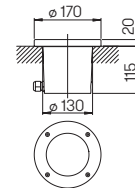

..2128

Nummer	Bestückung	Lampenabmessung	Socket	Farbe
Erdeinbaustrahler				
662128	1 x Lampe PAR 30	max. $\varnothing$ 105 x 90 mm	E27	schwarz
90750106	empfohlenes Leuchtmittel		E27