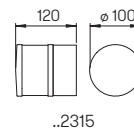

Wandstrahler

bis 60° beidseitig
Lichtverteilung einstellbar

mit auswechselbaren LED Komponenten
Lichtfarbe warmweiß, 3000 K
mit integriertem Konverter AC/DC
Acrylglas klar, mit Montageplatte

Information zum Lichtaustritt

Nummer	Bestückung	Lichtstrom	Farbe
Wandstrahler			
622315	2 × LED 3 W	je 330 lm	anthrazit
662315	2 × LED 3 W	je 330 lm	schwarz
682315	2 × LED 3 W	je 330 lm	weiß
692315	2 × LED 3 W	je 330 lm	silber