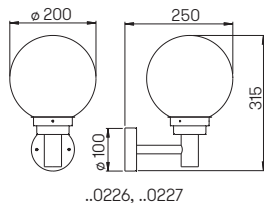

**Wandleuchten
Pollerleuchte**

für Allgebrauchslampen, Edelstahl
..0227, ..0226 und ..2261
mit Montageplatte
Opalglas bzw. Blasenglas klar

**Wenn nicht unten aufgeführt, auf
Anfrage auch mit klarem Blasenglas
lieferbar, dann -b oder mit Opalglas
lieferbar, dann -o an die Artikelnummer
anfügen.**

..0226