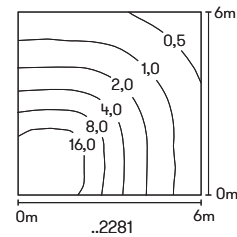

Wand- und Pollerleuchten

mit auswechselbaren LED Komponenten
und integriertem Überspannungsschutz
Lichtfarbe warmweiß, 3000 K, dimmbar
Aluminiumguss, mit Montageplatte
Acrylglas opal

Lichtpunktabstand empfohlen:
Pollerleuchte 5 m

Nummer	Bestückung	Lichtstrom	Farbe
Wandleuchten			
620281	1x LED 5 W	480 lm	anthrazit
660281	1x LED 5 W	480 lm	schwarz
680281	1x LED 5 W	480 lm	weiß
690281	1x LED 5 W	480 lm	silber
Pollerleuchten			
622281	1x LED 10 W	900 lm	anthrazit
662281	1x LED 10 W	900 lm	schwarz
682281	1x LED 10 W	900 lm	weiß
692281	1x LED 10 W	900 lm	silber
690010	passendes Erdstück