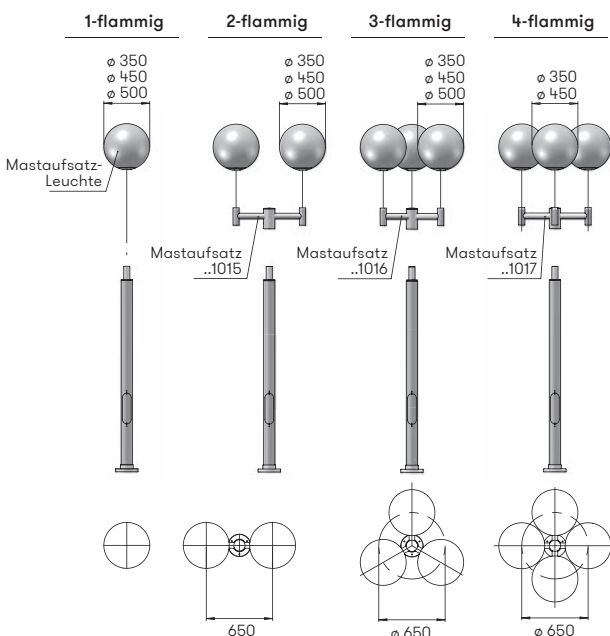

Mastaufsatz für Mehrfachanordnungen

2-, 3- oder 4-flammig

Aluminiumguss für obige Mastaufsatzleuchten und Maste mit Mastzopf $\phi = 60$ mm

Nummer	Bestückung	Farbe
passender Mastaufsatz für 2 Kugelleuchten		
661015	2-flammig	schwarz
681015	2-flammig	weiß
passender Mastaufsatz für 3 Kugelleuchten		
661016	3-flammig	schwarz
681016	3-flammig	weiß
passender Mastaufsatz, Kugelgröße max. ϕ 450 mm für 4 Kugelleuchten		
661017	4-flammig	schwarz
681017	4-flammig	weiß