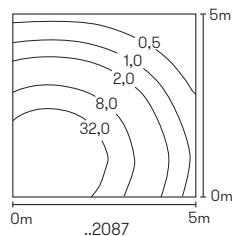

Pollerleuchte

mit auswechselbaren LED Komponenten
Lichtfarbe warmweiß, 3000 K
mit integriertem Konverter AC/DC
Aluminium und Edelstahl
mit Montageplatte, Reflektor aus
hochglänzendem eloxiertem Aluminium
Ornamentsicherheitsglas

Nummer	Bestückung	Lichtstrom	Material / Farbe
Pollerleuchte			
622273	1 x LED 13,4 W	1200 lm	Edelstahl / anthrazit
690011	passendes Erdstück		

Pollerleuchten

mit auswechselbaren LED Komponenten
und integriertem Überspannungsschutz
Lichtfarbe warmweiß, 3000 K, dimmbar
Aluminiumguss, Acrylglas satiné

Nummer	Bestückung	Lichtstrom	Farbe
Pollerleuchten			
622087	1 x LED 16 W	1600 lm	anthrazit
662087	1 x LED 16 W	1600 lm	schwarz
690010	passendes Erdstück