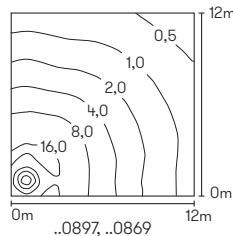

Lichtpunktabstand empfohlen: 18 m

Auf Anfrage auch in weiteren technischen Ausführungen, z.B. mit insektenfreundlicher Amber LED sowie dimmbar 0-10 V oder Lichtfarbe weiß (4000 K) möglich.

Auf Anfrage auch lieferbar mit einer Fußplatte.