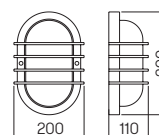

Wand- und Deckenleuchten

für Allgebrauchslampen, Aluminiumguss mit Montageplatte, Opalglas

Auf Anfrage auch mit LED 10 W (900 lm, 3000 K, warmweiß) für Netzanschluss 230 V, 50 Hz lieferbar.

..6037

..6046

..6031