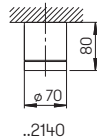

Deckenaufbaustrahler

für Reflektorlampen PAR 16
Aluminiumguss

Abstand [m]	Ø Kegel [m]	Beleuchtungsstärke [lx]
6,0	3,6	18
4,0	2,4	40
2,0	1,2	150

..2140 Halbstreuwinkel 30°