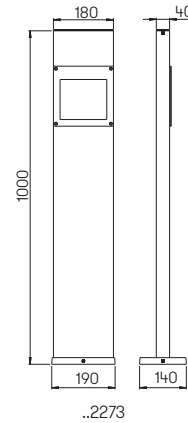

Nummer	Bestückung	Lichtstrom	Material
Steckdosenlichtsäule einseitig leuchtend			
692208	1 × LED 8W	880 lm	Edelstahl

Objekt Leuchten

Pollerleuchte

mit auswechselbaren LED Komponenten
Lichtfarbe warmweiß, 3000 K
mit integriertem Konverter AC/DC
Aluminium und Edelstahl
mit Montageplatte, Reflektor aus
hochglänzendem eloxiertem Aluminium
Ornamentsicherheitsglas