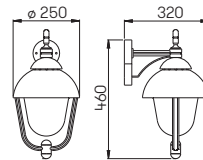

**Wandleuchten
Wegeleuchten**

für Allgebrauchslampen
Aluminiumguss, mit Montageplatte
Opalglas

**Lichtpunktabstand empfohlen:
Wegeleuchte 5 m**

Nummer	Bestückung	Socket	Farbe
Wandleuchten			
661852	1 × Lampe	E27	schwarz
651852	1 × Lampe	E27	braun-messing
681852	1 × Lampe	E27	weiß
90750100	empfohlenes Leuchtmittel	E27	
90750102	empfohlenes Leuchtmittel	E27	
..1005	passender Eckbock		
Wegeleuchten			
664152	1 × Lampe	E27	schwarz
654152	1 × Lampe	E27	braun-messing
684152	1 × Lampe	E27	weiß
90750100	empfohlenes Leuchtmittel	E27	
90750102	empfohlenes Leuchtmittel	E27	
690010	passendes Erdstück		