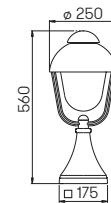

..0689

..0688

..0515

Nummer	Bestückung	Sockel	Farbe
Wandleuchten			
660689	1 × Lampe	E27	schwarz
650689	1 × Lampe	E27	braun-messing
680689	1 × Lampe	E27	weiß
90750100	empfohlenes Leuchtmittel	E27	
90750101	empfohlenes Leuchtmittel	E27	
90750102	empfohlenes Leuchtmittel	E27	
..1006	passender Eckbock		
660688	1 × Lampe	E27	schwarz
650688	1 × Lampe	E27	braun-messing
680688	1 × Lampe	E27	weiß
90750100	empfohlenes Leuchtmittel	E27	
90750101	empfohlenes Leuchtmittel	E27	
90750102	empfohlenes Leuchtmittel	E27	
..1006	passender Eckbock		
Sockelleuchten			
660515	1 × Lampe	E27	schwarz
650515	1 × Lampe	E27	braun-messing
680515	1 × Lampe	E27	weiß
90750100	empfohlenes Leuchtmittel	E27	
90750101	empfohlenes Leuchtmittel	E27	
90750102	empfohlenes Leuchtmittel	E27	
690011	passendes Erdstück