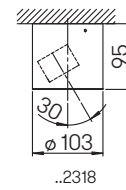

Deckenaufbaustrahler

bis 30° schwenkbar

mit austauschbaren LED Komponenten und integriertem Überspannungsschutz
Lichtfarbe warmweiß, 3000 K, dimmbar
Edelstahl bzw. Aluminiumguss mit Montageplatte, Sicherheitsglas klar

Abstand [m]	ø Kegel [m]	Beleuchtungsstärke [lx]
2,0	1,2	170
4,0	2,3	40
6,0	3,5	20

..2318, ..2319 Halbstreuwinkel 30°

Nummer	Bestückung	Lichtstrom	Material / Farbe
Deckenaufbaustrahler aus Edelstahl			
692318	1 x LED 8 W	800 lm	Edelstahl
Deckenaufbaustrahler aus Aluminium			
662319	1 x LED 8 W	800 lm	schwarz
682319	1 x LED 8 W	800 lm	weiß
692319	1 x LED 8 W	800 lm	silber