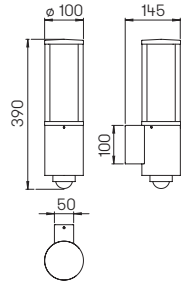

**Wandleuchten
Sockelleuchte
Pollerleuchten**

für LED-Retrofit bzw. für zusätzliche Reflektorlampe PAR 16
Edelstahl, mit Montageplatte
Acryl- und Opalglas

**Lichtpunktabstand empfohlen:
Sockel- und Pollerleuchte 6 m**

..0322

..0309

..0323

Nummer	Bestückung	Lampenabmessung	Sockel
Wandleuchte			
690309	1 × Lampe	max. ø 52 × 175 mm	E27
90750309	empfohlenes Leuchtmittel		E27
691000	passender Eckbock		
Wandleuchte mit Bewegungsmelder			
690322	1 × Lampe	max. ø 52 × 175 mm	E27
90750309	empfohlenes Leuchtmittel		E27
691000	passender Eckbock		
Wandleuchte mit zus. Tiefstrahler PAR 16			
690323	1 × Lampe	max. ø 52 × 175 mm	E27
	1 × Lampe PAR 16	max. ø 50 × 56 mm	GU10
90750104	empfohlenes Leuchtmittel		GU10
90750105	empfohlenes Leuchtmittel		GU10
90750309	empfohlenes Leuchtmittel		E27
691000	passender Eckbock		
Sockelleuchte			
690546	1 × Lampe	max. ø 52 × 175 mm	E27
90750309	empfohlenes Leuchtmittel		E27
690010	passendes Erdstück		
Pollerleuchte			
692272	1 × Lampe	max. ø 52 × 175 mm	E27
90750309	empfohlenes Leuchtmittel		E27
690010	passendes Erdstück		
Pollerleuchte mit Bewegungsmelder			
692071	1 × Lampe	max. ø 52 × 175 mm	E27
90750309	empfohlenes Leuchtmittel		E27
690010	passendes Erdstück