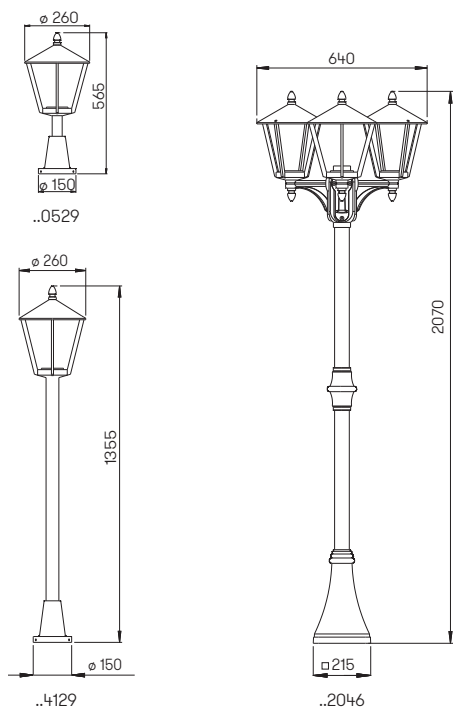

Nummer	Bestückung	Socket	Farbe
Sockelleuchten			
660529	1 × Lampe	E27	schwarz
650529	1 × Lampe	E27	braun-messing
680529	1 × Lampe	E27	weiß
90750100	empfohlenes Leuchtmittel	E27	
90750101	empfohlenes Leuchtmittel	E27	
90750102	empfohlenes Leuchtmittel	E27	
690010	passendes Erdstück		
Wegeleuchten			
664129	1 × Lampe	E27	schwarz
654129	1 × Lampe	E27	braun-messing
684129	1 × Lampe	E27	weiß
90750100	empfohlenes Leuchtmittel	E27	
90750101	empfohlenes Leuchtmittel	E27	
90750102	empfohlenes Leuchtmittel	E27	
690010	passendes Erdstück		
Mastleuchten 3-flammig			
662046	3 × Lampe	E27	schwarz
652046	3 × Lampe	E27	braun-messing
682046	3 × Lampe	E27	weiß
90750100	empfohlenes Leuchtmittel	E27	
90750101	empfohlenes Leuchtmittel	E27	
90750102	empfohlenes Leuchtmittel	E27