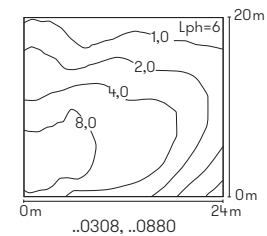

Vario III Wand- und Mast- aufsatzleuchten

mit auswechselbaren LED Komponenten
Lichtfarbe warmweiß, 3000 K
mit integriertem Konverter AC/DC
Mastaufsatzleuchte für Mastzopf $\varnothing$ 76 mm
oder zur Wandmontage einstellbarer
Neigungswinkel von 0° bis 45° des Kopfes
in 15°-Schritten, elektrischer Anschluss
über Steckverbindung, Aluminiumguss
und Edelstahl, Sicherheitsglas klar

**Zur Beleuchtung von Straßen, Wegen
und Plätzen gem. EN 13201**

**Lichtpunktabstand empfohlen:
4,5 × Masthöhe**

**Auf Anfrage auch mit höheren Leistungen,
bis zu 116 W mit 12500 lm lieferbar sowie
für die Wandversion ein passender
Eckbock.**

Nummer	Bestückung	Lichtstrom	Farbe
Flächenstrahler Wandversion			
620310	1 × LED 35 W	4400 lm	anthrazit
660310	1 × LED 35 W	4400 lm	schwarz
Flächenstrahler Mastaufsatzleuchten 1-flammig			
620843	1 × LED 35 W	4400 lm	anthrazit
660843	1 × LED 35 W	4400 lm	schwarz
Flächenstrahler Mastaufsatzleuchten 2-flammig			
620844	2 × LED 35 W	je 4400 lm	anthrazit
660844	2 × LED 35 W	je 4400 lm	schwarz

Nummer	Bestückung	Lichtstrom	Farbe
Straßenleuchten Wandversion			
620308	1 × LED 35 W	4400 lm	anthrazit
660308	1 × LED 35 W	4400 lm	schwarz
Straßenleuchten Mastaufsatzleuchten 1-flammig			
620880	1 × LED 35 W	4400 lm	anthrazit
660880	1 × LED 35 W	4400 lm	schwarz
Straßenleuchten Mastaufsatzleuchten 2-flammig			
620807	2 × LED 35 W	je 4400 lm	anthrazit
660807	2 × LED 35 W	je 4400 lm	schwarz