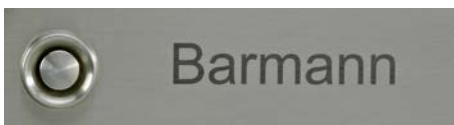

Nummer	
690028	Gravur