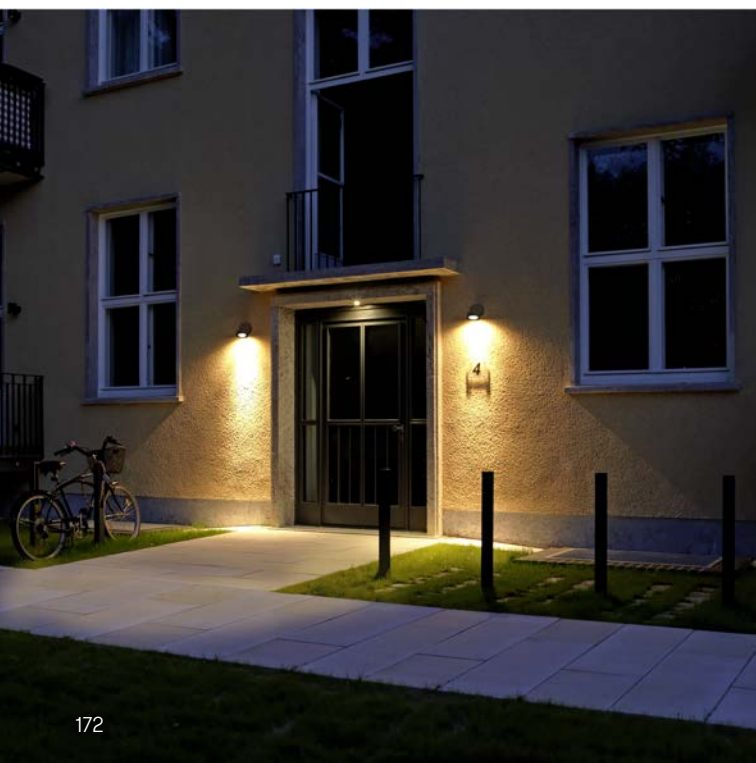

..2389

Abstand [m]	Ø Kegel [m]	Beleuchtungsstärke [lx]
6,0	3,5	30
4,0	2,3	65
2,0	1,2	260

..2389, ..2390 Halbstreuwinkel 30°

..2390

Nummer	Bestückung	Lichtstrom	Farbe
Wandstrahler mit LED			
622389	1 × LED 12 W	1200 lm	anthrazit
662389	1 × LED 12 W	1200 lm	schwarz
682389	1 × LED 12 W	1200 lm	weiß
692389	1 × LED 12 W	1200 lm	silber
Spießstrahler mit LED			
622390	1 × LED 12 W	1200 lm	anthrazit
662390	1 × LED 12 W	1200 lm	schwarz
682390	1 × LED 12 W	1200 lm	weiß
692390	1 × LED 12 W	1200 lm	silber