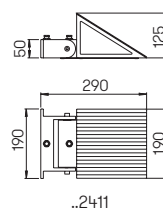

Nummer	Bestückung	Lichtstrom	Farbe
Flächenstrahler mit LED			
662410	1 × LED 16 W	1600 lm	schwarz
682410	1 × LED 16 W	1600 lm	weiß
692410	1 × LED 16 W	1600 lm	silber
Flächenstrahler mit LED			
662411	1 × LED 32 W	3200 lm	schwarz
682411	1 × LED 32 W	3200 lm	weiß
692411	1 × LED 32 W	3200 lm	silber