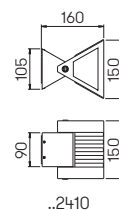

Nummer	Bestückung	Lichtstrom	Farbe
Flächenstrahler mit LED			
662410	1 × LED 16 W	1600 lm	schwarz
682410	1 × LED 16 W	1600 lm	weiß
692410	1 × LED 16 W	1600 lm	silber
Flächenstrahler mit LED			
662411	1 × LED 32 W	3200 lm	schwarz
682411	1 × LED 32 W	3200 lm	weiß
692411	1 × LED 32 W	3200 lm	silber