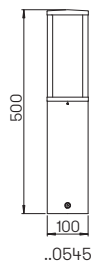

**Sockelleuchten
Pollerleuchten**

für LED-Retrofit, Aluminiumguss
mit Montageplatte
Acryl- und Opalglas

**Lichtpunktabstand empfohlen:
Sockel- und Pollerleuchte 6 m**

..0545

..2070, ..2269

Nummer	Bestückung	Lampenabmessung	Sockel	Farbe
Sockelleuchten				
660545	1 × Lampe	max. ø 52 × 175 mm	E27	schwarz
680545	1 × Lampe	max. ø 52 × 175 mm	E27	weiß
690545	1 × Lampe	max. ø 52 × 175 mm	E27	silber
90750309	empfohlenes Leuchtmittel		E27	
690010	passendes Erdstück			
Pollerleuchten				
662269	1 × Lampe	max. ø 52 × 175 mm	E27	schwarz
682269	1 × Lampe	max. ø 52 × 175 mm	E27	weiß
692269	1 × Lampe	max. ø 52 × 175 mm	E27	silber
90750309	empfohlenes Leuchtmittel		E27	
690010	passendes Erdstück			
Pollerleuchten mit Bewegungsmelder				
662070	1 × Lampe	max. ø 52 × 175 mm	E27	schwarz
682070	1 × Lampe	max. ø 52 × 175 mm	E27	weiß
692070	1 × Lampe	max. ø 52 × 175 mm	E27	silber
90750309	empfohlenes Leuchtmittel		E27	
690010	passendes Erdstück