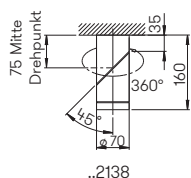

für Reflektorlampen PAR 16
Aluminiumguss
drehbar 360°, schwenkbar 90°
mit Montageplatte, Borosilikatglas klar

Abstand [m]	Ø Kegel [m]	Beleuchtungsstärke [lx]
6,0	3,6	18
4,0	2,4	40
2,0	1,2	150

..2138 Halbstreuwinkel 30°