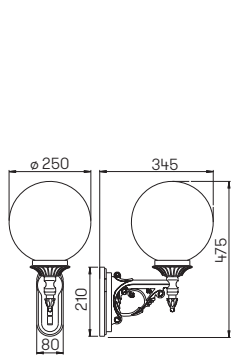

**Wandleuchten
Wegeleuchten
Mastleuchten**

für Allgebrauchslampen, Aluminiumguss mit Montageplatte (außer ..2050, ..2051)
Mastleuchten inklusive Mast, Opalglas

Auf Anfrage auch mit klarem Blasenglas lieferbar, dann -b an die Artikelnummer anfügen.

..0609