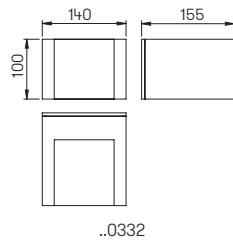

Nummer	Bestückung	Lichtstrom	Farbe
Wandleuchten			
620332	1x LED 5 W	480 lm	anthrazit
660332	1x LED 5 W	480 lm	schwarz
680332	1x LED 5 W	480 lm	weiß
690332	1x LED 5 W	480 lm	silber
Pollerleuchten			
622252	1x LED 10 W	900 lm	anthrazit
662252	1x LED 10 W	900 lm	schwarz
682252	1x LED 10 W	900 lm	weiß
692252	1x LED 10 W	900 lm	silber
690010	passendes Erdstück