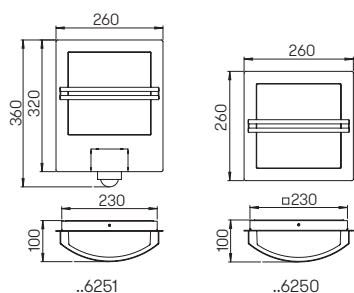

Nummer	Bestückung	Socket	Material / Farbe
Wandleuchte			
626250	1 x Lampe	E27	Edelstahl / anthrazit
90750100	empfohlenes Leuchtmittel	E27	
90750101	empfohlenes Leuchtmittel	E27	
Wandleuchte mit Bewegungsmelder			
626251	1 x Lampe	E27	Edelstahl / anthrazit
90750100	empfohlenes Leuchtmittel	E27	
Wandleuchte			
626260	1 x Lampe	E27	Edelstahl / anthrazit
90750100	empfohlenes Leuchtmittel	E27	
90750101	empfohlenes Leuchtmittel	E27	
Wandleuchte mit Bewegungsmelder			
626261	1 x Lampe	E27	Edelstahl / anthrazit
90750100	empfohlenes Leuchtmittel	E27