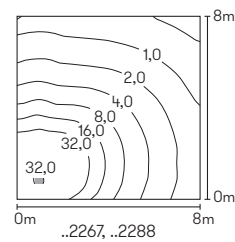

Nummer	Bestückung	Lichtstrom	Farbe
Pollerleuchten 180° asymmetrisch			
622267	1 × LED 18,5 W	2000 lm	anthrazit
662267	1 × LED 18,5 W	2000 lm	schwarz
622288	1 × LED 18,5 W	2000 lm	anthrazit
662288	1 × LED 18,5 W	2000 lm	schwarz
690010	passendes Erdstück		
Pollerleuchten 360° symmetrisch			
622297	1 × LED 18,5 W	2000 lm	anthrazit
662297	1 × LED 18,5 W	2000 lm	schwarz
622298	1 × LED 18,5 W	2000 lm	anthrazit
662298	1 × LED 18,5 W	2000 lm	schwarz
690010	passendes Erdstück