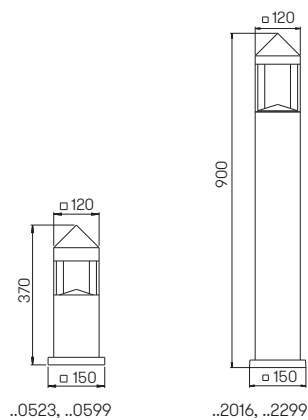

Nummer	Bestückung	Lichtstrom	Farbe
mit LED			
Wandleuchten			
660699	1 x LED 12 W	1200 lm	schwarz
680699	1 x LED 12 W	1200 lm	weiß
Sockelleuchten			
660599	1 x LED 12 W	1200 lm	schwarz
680599	1 x LED 12 W	1200 lm	weiß
690010	passendes Erdstück		
Pollerleuchten			
662299	1 x LED 12 W	1200 lm	schwarz
682299	1 x LED 12 W	1200 lm	weiß
690010	passendes Erdstück		

Nummer	Bestückung	Lampenlänge	Socket	Farbe
für Lampen				
Wandleuchten				
660618	1 x QT-DE 12 80 W	74,9 mm	R7s	schwarz
680618	1 x QT-DE 12 80 W	74,9 mm	R7s	weiß
Sockelleuchten				
660523	1 x QT-DE 12 80 W	74,9 mm	R7s	schwarz
680523	1 x QT-DE 12 80 W	74,9 mm	R7s	weiß
690010	passendes Erdstück			
Pollerleuchten				
662016	1 x QT-DE 12 80 W	74,9 mm	R7s	schwarz
682016	1 x QT-DE 12 80 W	74,9 mm	R7s	weiß
690010	passendes Erdstück