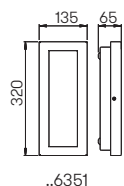

mit austauschbaren LED Komponenten und integriertem Überspannungsschutz
Lichtfarbe warmweiß, 3000 K, dimmbar
Edelstahl, mit Montageplatte
Opal-Scheibenglas