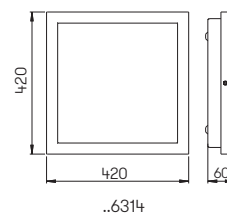

Wand- und Deckenleuchten

mit auswechselbaren LED Komponenten und integriertem Überspannungsschutz
Lichtfarbe warmweiß, 3000 K, dimmbar
Edelstahl, mit Montageplatte
Opal-Scheibenglas