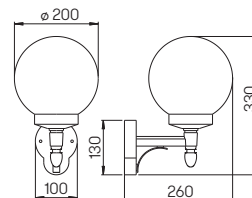

Wandleuchten Sockelleuchten

für Allgebrauchslampen, Aluminiumguss mit Montageplatte, Blasenglas klar

**Auf Anfrage auch mit Opalglas
lieferbar, dann -o an die Artikelnummer
anfügen.**

..0698

..0698

..0698-o

..0501

..0501

..0501-o

..2003

..2003

..2003-o

Nummer	Bestückung	Sockel	Kugel	Farbe
Wandleuchten				
660698	1 × Lampe	E27	∅ 200	schwarz
680698	1 × Lampe	E27	∅ 200	weiß
90750100	empfohlenes Leuchtmittel	E27		
90750101	empfohlenes Leuchtmittel	E27		
.. 1006	passender Eckbock			
Sockelleuchten				
660501	1 × Lampe	E27	∅ 250	schwarz
680501	1 × Lampe	E27	∅ 250	weiß
90750100	empfohlenes Leuchtmittel	E27		
90750101	empfohlenes Leuchtmittel	E27		
690011	passendes Erdstück			
Wegeleuchten				
662003	1 × Lampe	E27	∅ 250	schwarz
682003	1 × Lampe	E27	∅ 250	weiß
90750100	empfohlenes Leuchtmittel	E27		
90750101	empfohlenes Leuchtmittel	E27		
690011	passendes Erdstück