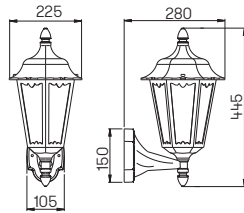

Wandleuchten

für Allgebrauchslampen
Aluminiumguss, mit Montageplatte
Kathedralglas klar

..1818

Nummer	Bestückung	Socket	Farbe
Wandleuchten			
661819	1 × Lampe	E27	schwarz
651819	1 × Lampe	E27	braun-messing
681819	1 × Lampe	E27	weiß
90750100	empfohlenes Leuchtmittel	E27	
90750101	empfohlenes Leuchtmittel	E27	
90750102	empfohlenes Leuchtmittel	E27	
.. 1006	passender Eckbock		
661818	1 × Lampe	E27	schwarz
651818	1 × Lampe	E27	braun-messing
681818	1 × Lampe	E27	weiß
90750100	empfohlenes Leuchtmittel	E27	
90750101	empfohlenes Leuchtmittel	E27	
90750102	empfohlenes Leuchtmittel	E27	
.. 1006	passender Eckbock		
663229	1 × Lampe	E27	schwarz
653229	1 × Lampe	E27	braun-messing
683229	1 × Lampe	E27	weiß
90750100	empfohlenes Leuchtmittel	E27	
90750101	empfohlenes Leuchtmittel	E27	
90750102	empfohlenes Leuchtmittel	E27