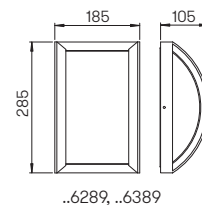

Nummer	Bestückung	Lichtstrom	Farbe
Wand- und Deckenleuchten mit LED			
666389	1 x LED 10 W	900 lm	schwarz
686389	1 x LED 10 W	900 lm	weiß
696389	1 x LED 10 W	900 lm	silber

Nummer	Bestückung	Socket	Farbe
Wand- und Deckenleuchten für Lampen			
666289	1 x Lampe	E27	schwarz
686289	1 x Lampe	E27	weiß
696289	1 x Lampe	E27	silber
90750100	empfohlenes Leuchtmittel	E27	
90750101	empfohlenes Leuchtmittel	E27