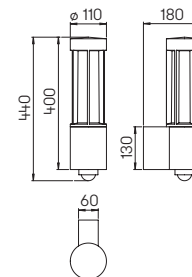

**Wandleuchten
Sockelleuchten
Pollerleuchten**

für LED-Retrofit bzw. für zusätzliche Reflektorlampe PAR 16
Aluminiumguss, mit Montageplatte
Opalglas

**Lichtpunktstand empfohlen:
Sockel- und Pollerleuchte 6 m**

..0221

Nummer	Bestückung	Lampenabmessung	Socket	Farbe
Wandleuchten				
660215	1 × Lampe	max. ø 52 × 175 mm	E27	schwarz
680215	1 × Lampe	max. ø 52 × 175 mm	E27	weiß
690215	1 × Lampe	max. ø 52 × 175 mm	E27	silber
90750309	empfohlenes Leuchtmittel		E27	
..1006	passender Eckbock			
Wandleuchten mit Bewegungsmelder				
660221	1 × Lampe	max. ø 52 × 175 mm	E27	schwarz
680221	1 × Lampe	max. ø 52 × 175 mm	E27	weiß
690221	1 × Lampe	max. ø 52 × 175 mm	E27	silber
90750309	empfohlenes Leuchtmittel		E27	
..1006	passender Eckbock			
Wandleuchten mit zus. Tiefstrahler PAR 16				
660223	1 × Lampe	max. ø 52 × 175 mm	E27	schwarz
	1 × Lampe PAR 16	max. ø 50 × 56 mm	GU10	
90750104	empfohlenes Leuchtmittel		GU10	
90750105	empfohlenes Leuchtmittel		GU10	
90750309	empfohlenes Leuchtmittel		E27	
680223	1 × Lampe	max. ø 52 × 175 mm	E27	weiß
	1 × Lampe PAR 16	max. ø 50 × 56 mm	GU10	
90750104	empfohlenes Leuchtmittel		GU10	
90750105	empfohlenes Leuchtmittel		GU10	
90750309	empfohlenes Leuchtmittel		E27	
690223	1 × Lampe	max. ø 52 × 175 mm	E27	silber
	1 × Lampe PAR 16	max. ø 50 × 56 mm	GU10	
90750104	empfohlenes Leuchtmittel		GU10	
90750105	empfohlenes Leuchtmittel		GU10	
90750309	empfohlenes Leuchtmittel		E27	
..1006	passender Eckbock