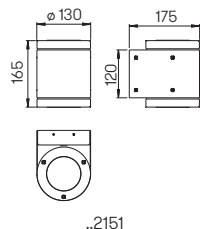

Wandstrahler

für Lampen QT 14
Edelstahl, mit Montageplatte aus
Aluminiumguss, Reflektor aus eloxiertem
Reinstaluminium, Sicherheitsglas klar

Information zum Lichtaustritt