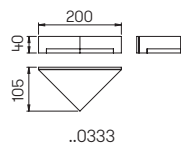

Wand- und
Pollerleuchten

mit auswechselbaren LED Komponenten
und integriertem Überspannungsschutz
Lichtfarbe warmweiß, 3000 K, dimmbar
Aluminiumguss, mit Montageplatte
Acrylglas opal

Lichtpunktabstand empfohlen:
Pollerleuchte 5 m