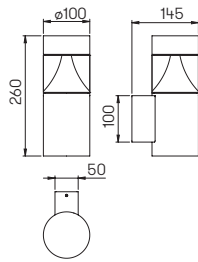

mit auswechselbaren LED Komponenten
und integriertem Überspannungsschutz
Lichtfarbe warmweiß, 3000 K, dimmbar
Aluminiumguss, mit Montageplatte
Acrylglas klar

Lichtpunktabstand empfohlen:
Pollerleuchte 5 m

..0275