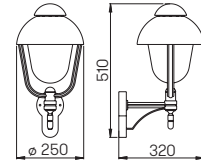

..0689

..0688

..0515

Nummer	Bestückung	Sockel	Farbe
Wandleuchten			
660689	1 × Lampe	E27	schwarz
650689	1 × Lampe	E27	braun-messing
680689	1 × Lampe	E27	weiß
90750100	empfohlenes Leuchtmittel	E27	
90750101	empfohlenes Leuchtmittel	E27	
90750102	empfohlenes Leuchtmittel	E27	
..1006	passender Eckbock		
660688	1 × Lampe	E27	schwarz
650688	1 × Lampe	E27	braun-messing
680688	1 × Lampe	E27	weiß
90750100	empfohlenes Leuchtmittel	E27	
90750101	empfohlenes Leuchtmittel	E27	
90750102	empfohlenes Leuchtmittel	E27	
..1006	passender Eckbock		
Sockelleuchten			
660515	1 × Lampe	E27	schwarz
650515	1 × Lampe	E27	braun-messing
680515	1 × Lampe	E27	weiß
90750100	empfohlenes Leuchtmittel	E27	
90750101	empfohlenes Leuchtmittel	E27	
90750102	empfohlenes Leuchtmittel	E27	
690011	passendes Erdstück