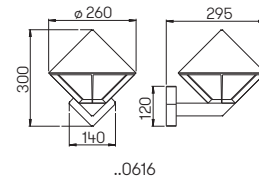

Wandleuchten Wegeleuchten Mastleuchten

für Allgebrauchslampen, Aluminiumguss mit Montageplatte (außer ..2032, ..2052)
Mastleuchte inklusive Mast, Opalglas

Lichtpunktabstand empfohlen:
Wegeleuchte 5 m
Mastleuchte 15 m