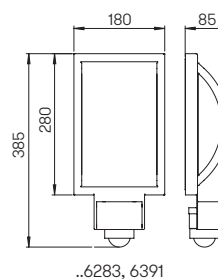

Nummer	Bestückung	Socket
Wandleuchte		
696282	1 × Lampe	E27
90750100	empfohlenes Leuchtmittel	E27
Wandleuchte mit Bewegungsmelder		
696283	1 × Lampe	E27
90750100	empfohlenes Leuchtmittel	E27

Nummer	Bestückung	Lichtstrom
Wandleuchte mit LED		
696390	1 x LED 10 W	900 lm
Wandleuchte mit Bewegungsmelder und LED		
696391	1 x LED 10 W	900 lm