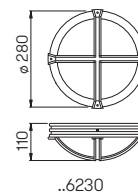

Nummer	Bestückung	Socket	Farbe
Wandleuchten			
603221	1 × Lampe	E27	schwarz-silber
653221	1 × Lampe	E27	braun-messing
673221	1 × Lampe	E27	weiß-gold
90750100	empfohlenes Leuchtmittel	E27	
90750101	empfohlenes Leuchtmittel	E27	
Wand- und Deckenleuchten			
606230	1 × Lampe	E27	schwarz-silber
656230	1 × Lampe	E27	braun-messing
676230	1 × Lampe	E27	weiß-gold
90750100	empfohlenes Leuchtmittel	E27	
90750101	empfohlenes Leuchtmittel	E27