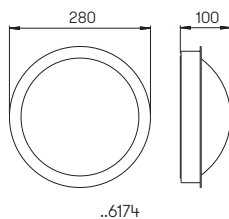

Wand- und Deckenleuchte

für Allgebrauchslampen, Edelstahl mit Montageplatte aus Aluminiumguss Opalglas

Auf Anfrage auch mit LED 10 W (900 lm, 3000 K, warmweiß) für Netzanschluss 230 V, 50 Hz lieferbar.