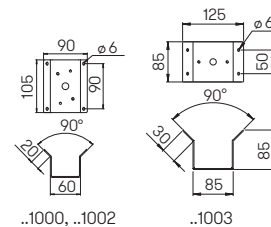

Bewegungsmelder für die Wandmontage

Aluminiumguss
Erfassungswinkel 360°, dieser kann durch beiliegende Abdeckblenden reduziert werden.

Reichweite ca. 6 bis 8 m, abhängig von der Annäherungsrichtung, Umgebungstemperatur und Montagehöhe. Stufenlos einstellbare Zeiteinstellung 20 Sekunden bis 5 Minuten, integrierter, stufenlos einstellbarer Dämmerungsschalter 2 bis 150 Lux, max. Schaltleistung, 100 W Halogenlampen, 20 W LED-Lampen.

Aufgrund möglicher Spannungsspitzen bei Schaltvorgängen, dürfen nicht mehrere Melder oder Lampen/Leuchten parallel geschaltet werden.

Nummer	Farbe
621030	anthrazit
661030	schwarz

Eckböcke

Edelstahl bzw. Aluminiumguss

weitere auf Anfrage

Farbe / Material	Eckbock						
	.. 1000	.. 1003	.. 1004	.. 1002	.. 1005	.. 1006	.. 1007
60.... schwarz-silber				601002	601005	601006	601007
62.... bicolor				621002	621005	621006	621007
65.... braun-messing				651002	651005	651006	651007
66.... schwarz				661002	661005	661006	661007
67.... weiß-gold				671002	671005	671006	671007
68.... weiß				681002	681005	681006	681007
69.... silber				691002	691005	691006	691007
69.... Edelstahl	691000	691003	691004