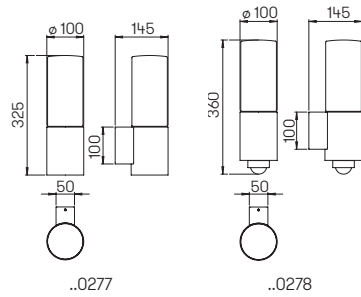

Wand- und
Pollerleuchten

mit auswechselbaren LED Komponenten
und integriertem Überspannungsschutz
Lichtfarbe warmweiß, 3000 K, dimmbar
Aluminiumguss, mit Montageplatte
Opalglas

Lichtpunktabstand empfohlen:
Pollerleuchte 5 m