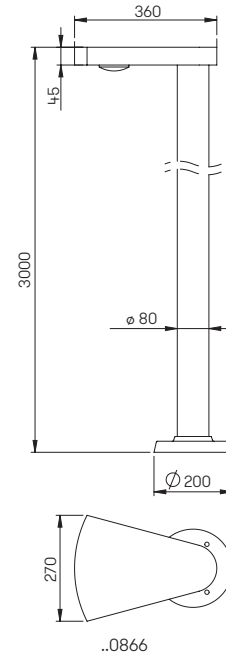

Mastleuchten

mit auswechselbaren LED Komponenten und integriertem Überspannungsschutz
Lichtfarbe warmweiß, 3000 K
mit integriertem Konverter AC/DC
Aluminiumguss, inklusive Mast mit
Leuchtenanschluss $3 \times 2,5 \text{ mm}^2$ im Mastzopf

Lichtpunktabstand empfohlen: 16 m