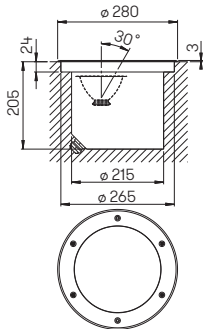

Abstand [m]	\varnothing Kegel [m]	Beleuchtungsstärke [lx]
3,0	0,5	50
2,0	0,3	100
1,0	0,2	395

..2159 Halbstreuwinkel 10°

..2159

Nummer	Bestückung	Lichtstrom	Material
Erdeinbaustrahler			
692159	1 x LED 1 W	80 lm	Edelstahl

Abstand [m]	\varnothing Kegel [m]	Beleuchtungsstärke [lx]
6,0	3,5	12
4,0	2,3	25
2,0	1,2	100

..2316 Halbstreuwinkel 30°

..2316

Nummer	Bestückung	Lichtstrom	Material
Erdeinbaustrahler			
692316	1 x LED 5 W	480 lm	Edelstahl

Abstand [m]	ø Kegel [m]	Beleuchtungsstärke [lx]
6,0	3,5	20
4,0	2,3	40
2,0	1,2	160

..2179 Halbstreuwinkel 30°

..2179

Nummer	Bestückung	Lichtstrom	Material
Erdeinbaustrahler			
692179	1 x LED 10 W	900 lm	Edelstahl

Abstand [m]	ø Kegel [m]	Beleuchtungsstärke [lx]
6,0	3,6	56
4,0	2,4	120
2,0	1,2	480

..2422 Halbstreuwinkel 30°

..2422, ..2423

Abstand [m]	ø Kegel [m]	Beleuchtungsstärke [lx]
6,0	3,6	110
4,0	2,4	240
2,0	1,2	970