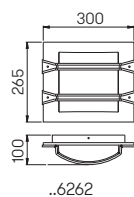

Wand- und Deckenleuchten

für Allgebrauchslampen
Aluminiumguss, mit Montageplatte
Opalglas