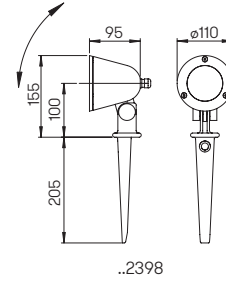

Abstand [m]	ø Kegel [m]	Beleuchtungsstärke [lx]
6,0	3,6	12
4,0	2,4	25
2,0	1,2	100

..2398 Halbstreuwinkel 30°

Nummer	Bestückung	Lampenabmessung	Sockel	Farbe
Spießstrahler				
622398	1 × Lampe	max. ø 16 × 62 mm	G9	anthrazit
90750103	empfohlenes Leuchtmittel		G9