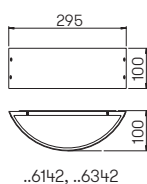

Nummer	Bestückung	Lichtstrom
mit LED		
696346	2 x LED 5,8 W	je 430 lm
696342	2 x LED 7,8 W	je 580 lm
696343	2 x LED 9,6 W	je 720 lm

Nummer	Bestückung	Socket
für Halogenleuchtampen		
696146	1 x Lampe	G9
696142	1 x Lampe	R7s
90750103	empfohlenes Leuchtmittel	G9