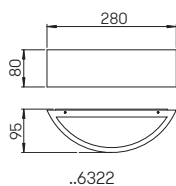

Wandleuchten

mit zweiseitigem
Lichtaustritt

mit auswechselbaren LED Komponenten
Lichtfarbe warmweiß, 3000 K
mit integriertem Konverter AC/DC bzw.
für Lampen QT 14
Aluminiumguss, mit Montageplatte
Opalglas

**Auf Anfrage auch mit einseitigem
Lichtaustritt lieferbar.**

Nummer	Bestückung	Socket	Farbe
Wandleuchten			
666147	1 x Lampe	G9	schwarz
686147	1 x Lampe	G9	weiß
696147	1 x Lampe	G9	silber
90750103	empfohlenes Leuchtmittel	G9	

Nummer	Bestückung	Lichtstrom	Farbe
Wandleuchten mit LED			
666347	2 x LED 5,8 W	je 430 lm	schwarz
686347	2 x LED 5,8 W	je 430 lm	weiß
696347	2 x LED 5,8 W	je 430 lm	silber
Wandleuchten mit LED			
666322	2 x LED 7,8 W	je 580 lm	schwarz
686322	2 x LED 7,8 W	je 580 lm	weiß
696322	2 x LED 7,8 W	je 580 lm	silber