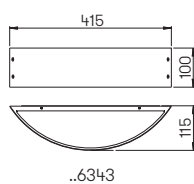

Nummer	Bestückung	Lichtstrom
mit LED		
696346	2 x LED 5,8 W	je 430 lm
696342	2 x LED 7,8 W	je 580 lm
696343	2 x LED 9,6 W	je 720 lm

Nummer	Bestückung	Socket
für Halogenleuchtampen		
696146	1 x Lampe	G9
696142	1 x Lampe	R7s
90750103	empfohlenes Leuchtmittel	G9