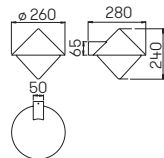

**Wand- und
Wegeleuchten**

für Allgebrauchslampen, Aluminiumguss mit Montageplatte, Opalglas

**Lichtpunktabstand empfohlen:
Wegeleuchte 5 m**

..0617

Nummer	Bestückung	Socket	Farbe
Wandleuchten			
660645	1 × Lampe	E27	schwarz
680645	1 × Lampe	E27	weiß
690645	1 × Lampe	E27	silber
90750100	empfohlenes Leuchtmittel	E27	
.. 1005	passender Eckbock		
Wandleuchten mit Bewegungsmelder			
660646	1 × Lampe	E27	schwarz
680646	1 × Lampe	E27	weiß
690646	1 × Lampe	E27	silber
90750100	empfohlenes Leuchtmittel	E27	
.. 1005	passender Eckbock		
Wandleuchten			
660617	1 × Lampe	E27	schwarz
680617	1 × Lampe	E27	weiß
690617	1 × Lampe	E27	silber
90750100	empfohlenes Leuchtmittel	E27	
Wegeleuchten			
662026	1 × Lampe	E27	schwarz
682026	1 × Lampe	E27	weiß
692026	1 × Lampe	E27	silber
90750100	empfohlenes Leuchtmittel	E27	
690010	passendes Erdstück