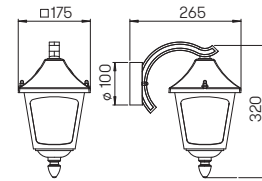

**Wandleuchten
Sockelleuchten
Wegeleuchten**

für Allgebrauchslampen
Aluminiumguss, mit Montageplatte
Hohlglas klar

**Lichtpunkt Abstand empfohlen:
Sockel- und Wegeleuchte 5 m**

..1821