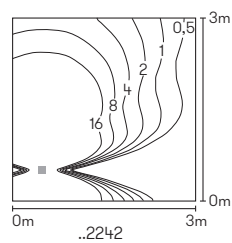

Wand- und
Pollerleuchten

mit auswechselbaren LED Komponenten
und integriertem Überspannungsschutz
Lichtfarbe warmweiß, 3000 K, dimmbar
Aluminiumguss, mit Montageplatte
Acrylglas opal

Lichtpunktabstand empfohlen:
Pollerleuchte 5 m