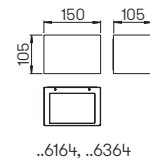

..6164, ..6364