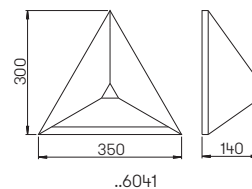

Wandleuchten

für Allgebrauchslampen, Aluminiumguss mit Montageplatte, Glaseinsatz satiniert [..0673] bzw. Opalglas [..6040, ..6041]

Auf Anfrage auch mit LED 10 W (900 lm, 3000 K, warmweiß) für Netzanschluss 230 V, 50 Hz lieferbar.