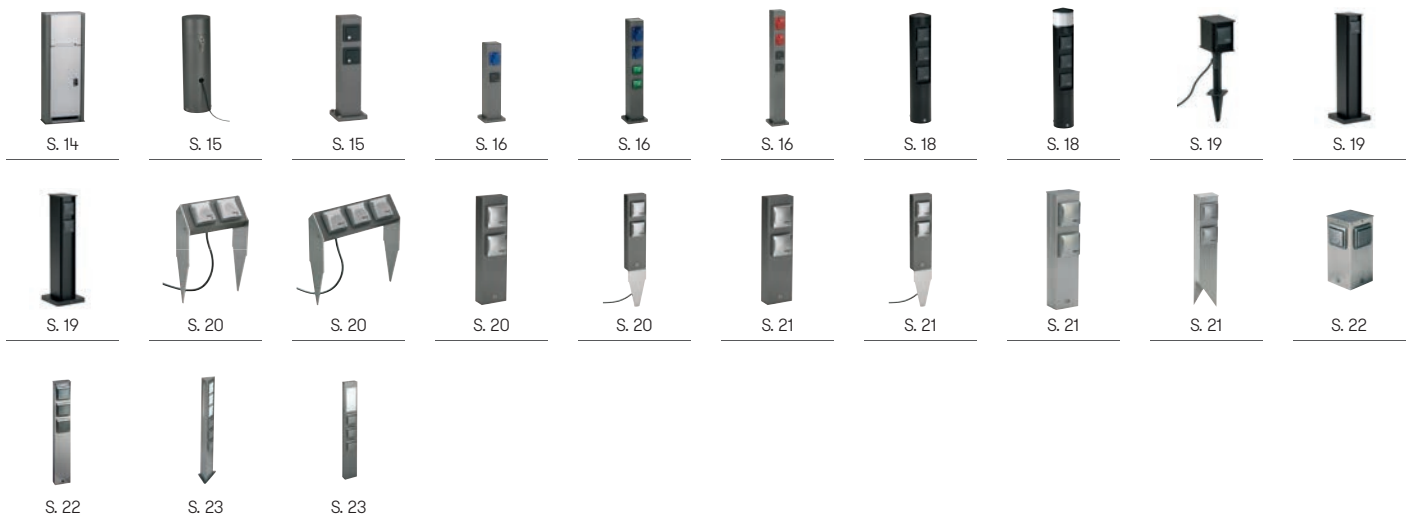

Bicolorleuchten

Edelstahlleuchten

Strahler

Leuchten im Landhausstil

Briefkästen

Klingelplatten und Hausnummern

Zubehör

Energie- und Steckdosen-säulen

Produktbeispiel

Energiesäule

konfigurierbar

individuell bestückbar
Edelstahl, Aluminium anthrazit
anschlussfertig verdrahtet
mit Anschlusskasten IP 65
optional mit Orientierungslicht
(Aufbauhöhe + 10 mm)
oberer Bereich mit Absicherungselementen
unterer Bereich mit Steckerzugängen
abschließbare Tür mit Griff
Kabelauführung bei geschlossener
Tür möglich
Direktmontage auf Fundament