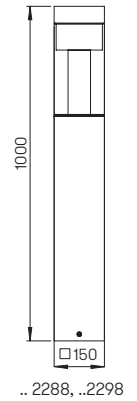

Nummer	Bestückung	Lichtstrom	Farbe
Pollerleuchten 180° asymmetrisch			
622267	1 × LED 18,5 W	2000 lm	anthrazit
662267	1 × LED 18,5 W	2000 lm	schwarz
622288	1 × LED 18,5 W	2000 lm	anthrazit
662288	1 × LED 18,5 W	2000 lm	schwarz
690010	passendes Erdstück		
Pollerleuchten 360° symmetrisch			
622297	1 × LED 18,5 W	2000 lm	anthrazit
662297	1 × LED 18,5 W	2000 lm	schwarz
622298	1 × LED 18,5 W	2000 lm	anthrazit
662298	1 × LED 18,5 W	2000 lm	schwarz
690010	passendes Erdstück