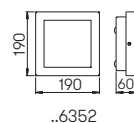

Wand- und Deckenleuchten

mit auswechselbaren LED Komponenten und integriertem Überspannungsschutz
Lichtfarbe warmweiß, 3000 K, dimmbar
Edelstahl, mit Montageplatte
Opal-Scheibenglas