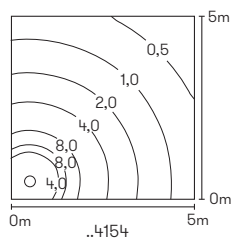

**Sockelleuchten
Wegeleuchten**

für Allgebrauchslampen
Aluminiumguss, mit Montageplatte
Acrylglas klar

**Lichtpunktabstand empfohlen:
Sockel- und Wegeleuchte 5 m**