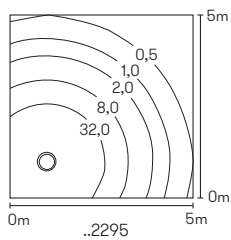

Wand- und
Pollerleuchten

mit auswechselbaren LED Komponenten
und integriertem Überspannungsschutz
Lichtfarbe warmweiß, 3000 K, dimmbar
Aluminiumguss, mit Montageplatte
Acrylglas klar

Lichtpunktabstand empfohlen:
Pollerleuchte 5 m

..2295

Nummer	Bestückung	Lichtstrom	Farbe
Wandleuchten			
620275	1x LED 9 W	1000 lm	anthrazit
660275	1x LED 9 W	1000 lm	schwarz
680275	1x LED 9 W	1000 lm	weiß
690275	1x LED 9 W	1000 lm	silber
..1002	passender Eckbock		
Pollerleuchten			
622295	1x LED 9 W	1000 lm	anthrazit
662295	1x LED 9 W	1000 lm	schwarz
682295	1x LED 9 W	1000 lm	weiß
692295	1x LED 9 W	1000 lm	silber
690010	passendes Erdstück