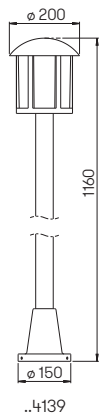

Wandleuchten
Sockelleuchten
Wegeleuchten

für Allgebrauchslampen
Aluminiumguss, mit Montageplatte
Acrylglas klar

Lichtpunktstand empfohlen:
Sockel- und Wegeleuchte 5 m

Nummer	Bestückung	Sockel	Farbe
Wandleuchten			
603225	1 × Lampe	E27	schwarz-silber
653225	1 × Lampe	E27	braun-messing
673225	1 × Lampe	E27	weiß-gold
90750100	empfohlenes Leuchtmittel	E27	
90750101	empfohlenes Leuchtmittel	E27	
90750102	empfohlenes Leuchtmittel	E27	
Sockelleuchten			
600542	1 × Lampe	E27	schwarz-silber
650542	1 × Lampe	E27	braun-messing
670542	1 × Lampe	E27	weiß-gold
90750100	empfohlenes Leuchtmittel	E27	
90750101	empfohlenes Leuchtmittel	E27	
90750102	empfohlenes Leuchtmittel	E27	
690010	passendes Erdstück		
Wegeleuchten			
604139	1 × Lampe	E27	schwarz-silber
654139	1 × Lampe	E27	braun-messing
674139	1 × Lampe	E27	weiß-gold
90750100	empfohlenes Leuchtmittel	E27	
90750101	empfohlenes Leuchtmittel	E27	
90750102	empfohlenes Leuchtmittel	E27	
690010	passendes Erdstück