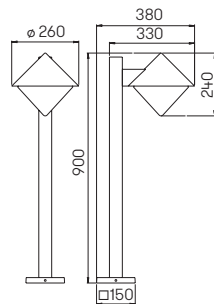

**Wand- und
Wegeleuchten**

für Allgebrauchslampen, Aluminiumguss mit Montageplatte, Opalglas

**Lichtpunktabstand empfohlen:
Wegeleuchte 5 m**

..0645

..0646

..0617

..2026

Nummer	Bestückung	Socket	Farbe
Wandleuchten			
660645	1 × Lampe	E27	schwarz
680645	1 × Lampe	E27	weiß
690645	1 × Lampe	E27	silber
90750100	empfohlenes Leuchtmittel	E27	
.. 1005	passender Eckbock		
Wandleuchten mit Bewegungsmelder			
660646	1 × Lampe	E27	schwarz
680646	1 × Lampe	E27	weiß
690646	1 × Lampe	E27	silber
90750100	empfohlenes Leuchtmittel	E27	
.. 1005	passender Eckbock		
Wandleuchten			
660617	1 × Lampe	E27	schwarz
680617	1 × Lampe	E27	weiß
690617	1 × Lampe	E27	silber
90750100	empfohlenes Leuchtmittel	E27	
Wegeleuchten			
662026	1 × Lampe	E27	schwarz
682026	1 × Lampe	E27	weiß
692026	1 × Lampe	E27	silber
90750100	empfohlenes Leuchtmittel	E27	
690010	passendes Erdstück		