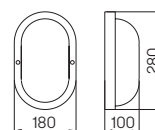

Wand- und Deckenleuchten

für Allgebrauchslampen, Aluminiumguss mit Montageplatte, Opalglas

Auf Anfrage auch mit LED 10 W (900 lm, 3000 K, warmweiß) für Netzanschluss 230 V, 50 Hz lieferbar.

..6037

..6046

..6031

Nummer	Bestückung	Socket	Farbe
Wand- und Deckenleuchten			
666037	1 × Lampe	E27	schwarz
686037	1 × Lampe	E27	weiß
90750100	empfohlenes Leuchtmittel	E27	
Wand- und Deckenleuchten			
666046	1 × Lampe	E27	schwarz
686046	1 × Lampe	E27	weiß
90750100	empfohlenes Leuchtmittel	E27	
Wand- und Deckenleuchten			
666031	1 × Lampe	E27	schwarz
686031	1 × Lampe	E27	weiß
90750100	empfohlenes Leuchtmittel	E27