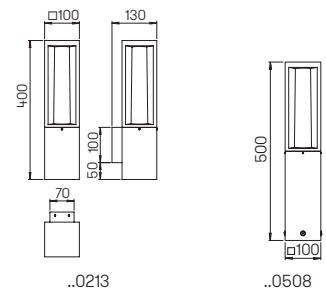

Nummer	Bestückung	Lampenabmessung	Sockel	Farbe
Wandleuchten				
660213	1 × Lampe	max. ø 52 × 175 mm	E27	schwarz
680213	1 × Lampe	max. ø 52 × 175 mm	E27	weiß
690213	1 × Lampe	max. ø 52 × 175 mm	E27	silber
90750309	empfohlenes Leuchtmittel		E27	
Sockelleuchten				
660508	1 × Lampe	max. ø 52 × 175 mm	E27	schwarz
680508	1 × Lampe	max. ø 52 × 175 mm	E27	weiß
690508	1 × Lampe	max. ø 52 × 175 mm	E27	silber
90750309	empfohlenes Leuchtmittel		E27	
690010	passendes Erdstück			
Pollerleuchten				
662266	1 × Lampe	max. ø 52 × 175 mm	E27	schwarz
682266	1 × Lampe	max. ø 52 × 175 mm	E27	weiß
692266	1 × Lampe	max. ø 52 × 175 mm	E27	silber
90750309	empfohlenes Leuchtmittel		E27	
690010	passendes Erdstück			
Pollerleuchten mit Bewegungsmelder				
662066	1 × Lampe	max. ø 52 × 175 mm	E27	schwarz
682066	1 × Lampe	max. ø 52 × 175 mm	E27	weiß
692066	1 × Lampe	max. ø 52 × 175 mm	E27	silber
90750309	empfohlenes Leuchtmittel		E27	
690010	passendes Erdstück