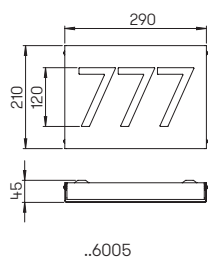

Hausnummern-
leuchten

mit integriertem Dämmerungsschalter
und auswechselbaren LED Komponenten
Lichtfarbe warmweiß, 3000 K
Edelstahl lackiert
individuell gelasert nach Vorgabe
Ziffernhöhe: 120 mm

Bei der Bestellung bitte die
Hausnummer angeben.

Nummer	Bestückung	Lichtstrom	Farbe
1-2 Ziffern			
626004	1 x LED 2,0 W	120 lm	anthrazit
666004	1 x LED 2,0 W	120 lm	schwarz
2-3 Ziffern			
626005	1 x LED 2,0 W	120 lm	anthrazit
666005	1 x LED 2,0 W	120 lm	schwarz