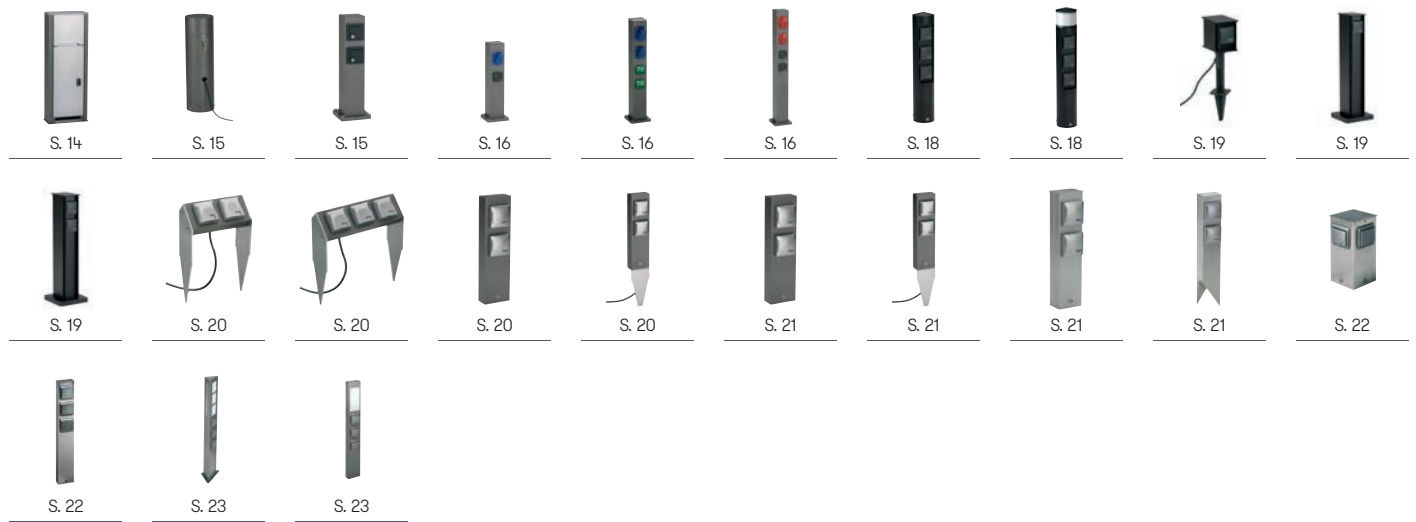

Mastaufsatzleuchten:

..0847

..0808

Steckdosensäulen

Objektleuchten

Bodeneinbauleuchten

Kugelleuchten

Aluminiumgussleuchten

Bicolorleuchten

Edelstahlleuchten

Strahler

Leuchten im Landhausstil

Briefkästen

Klingelplatten und Hausnummern

Zubehör

Energie- und Steckdosen-säulen

Produktbeispiel

Energiesäule

konfigurierbar

individuell bestückbar
Edelstahl, Aluminium anthrazit
anschlussfertig verdrahtet
mit Anschlusskasten IP 65
optional mit Orientierungslicht
(Aufbauhöhe + 10 mm)
oberer Bereich mit Absicherungselementen
unterer Bereich mit Steckerzugängen
abschließbare Tür mit Griff
Kabelauführung bei geschlossener
Tür möglich
Direktmontage auf Fundament