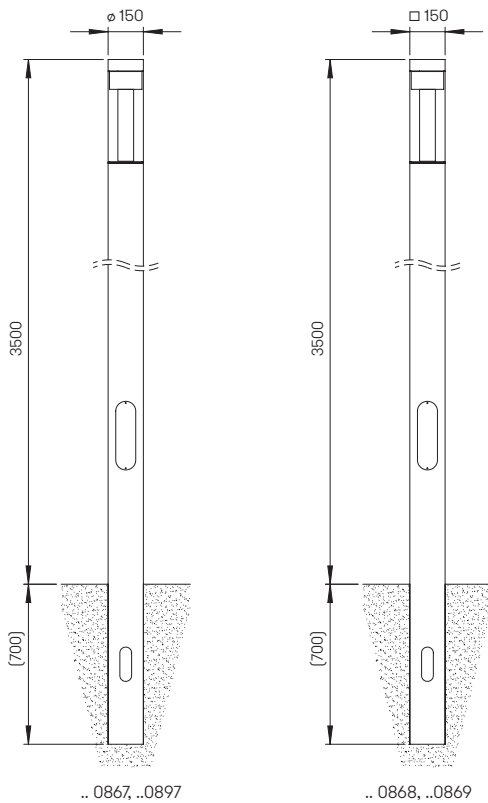

Lichtpunktabstand empfohlen: 18 m

Auf Anfrage auch in weiteren technischen Ausführungen, z.B. mit insektenfreundlicher Amber LED sowie dimmbar 0-10 V oder Lichtfarbe weiß (4000 K) möglich.

Auf Anfrage auch lieferbar mit einer Fußplatte.