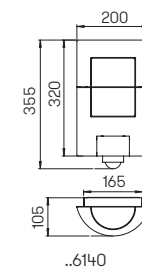

Wandleuchten

für Allgebrauchslampen
Edelstahl mit Farbe: anthrazit
mit Montageplatte aus Aluminiumguss
Opalglas

**Auf Anfrage auch mit LED 10 W
(900 lm, 3000 K, warmweiß) für
Netzanschluss 230 V, 50 Hz lieferbar.**