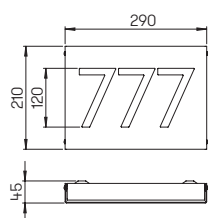

Hausnummernleuchten

mit auswechselbaren LED Komponenten,
Lichtfarbe warmweiß, 3000 K
integriertem Dämmerungsschalter
Edelstahl
individuell gelasert nach Vorgabe
Ziffernhöhe: 120 mm

**Bei der Bestellung bitte
die Hausnummer angeben.**

..6013

Nummer	Bestückung	Lichtstrom
Hausnummernleuchte 1-2 Ziffern		
696012	1x LED 2,0 W	120 lm
Hausnummernleuchte 2-3 Ziffern		
696013	1x LED 2,0 W	120 lm