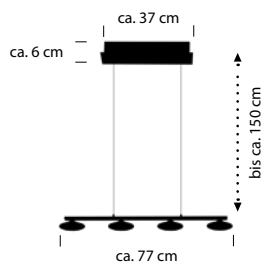

20531/4-
LED ca. 20 W
ca. 2000 lm
ca. 2700 K
CRI>90