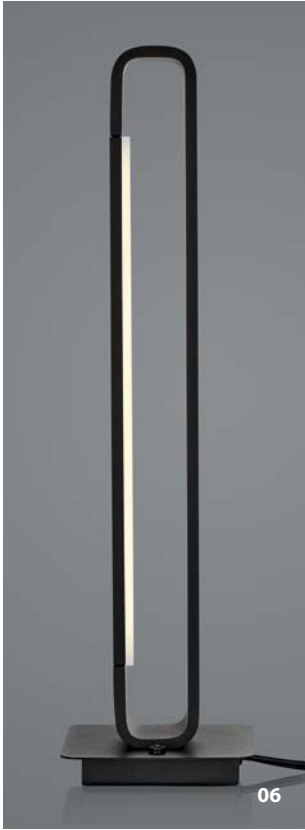

NEU
50428/1-
LED ca. 9 W
ca. 950 lm
ca. 2700 K
CRI>90

NEU
60519/1-
LED ca. 35 W
ca. 3800 lm
ca. 2700 K
CRI>90
Fußtrittdimmer