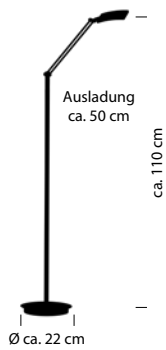

NEU

EVOLO

Schwarz -06

Taupe -12

Nickel matt mit Chrom abgesetzt -92