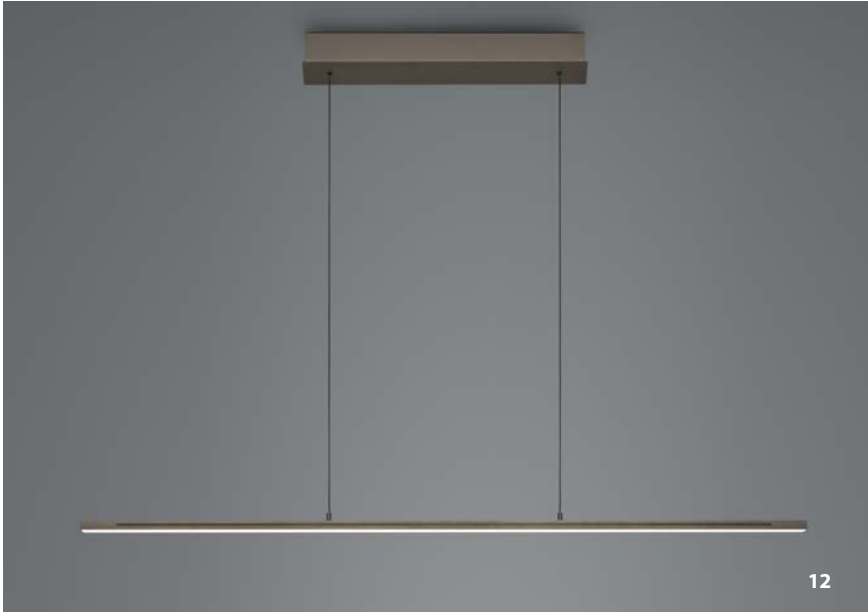

NEU
20606/1-
LED ca. 34 W
ca. 3600 lm
ca. 2700-6000 K
CRI > 95