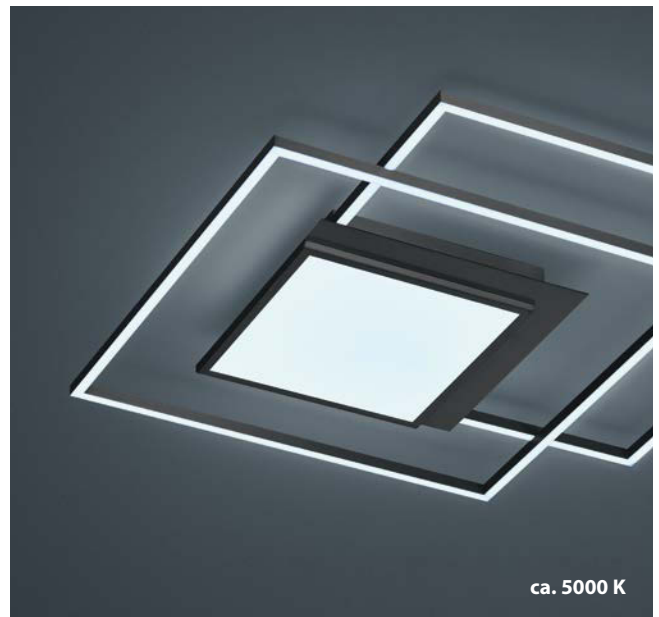

FINESTRA

Anthrazit eloxiert -39