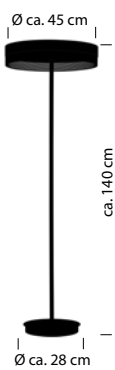

Schwarz -06
Sand -13

Indischrot -18
Tannengrün -61

60499/1-06
LED ca. 44 W
ca. 5400 lm
ca. 2700 K
CRI>90