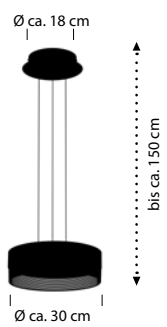

20518/1-06
LED ca. 28 W
ca. 3500 lm
ca. 2700 K
CRI > 90