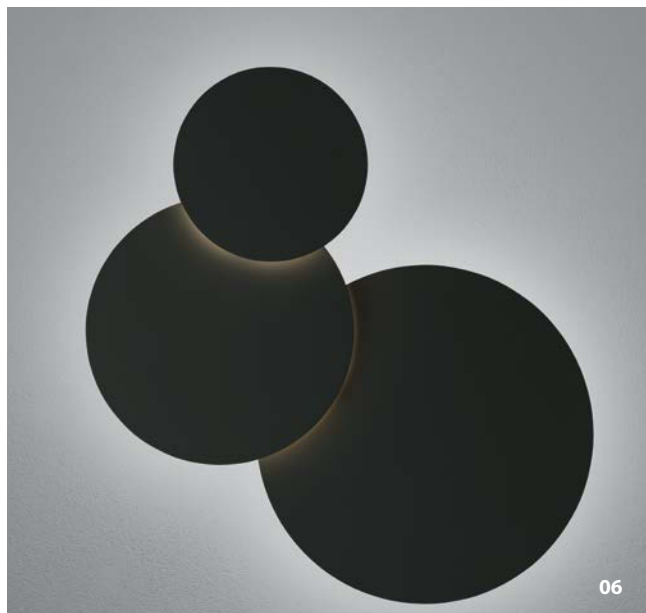

40285/1-
LED ca. 6 W
ca. 750 lm
ca. 2700 K
CRI>90

NEU

TILDA

 Schwarz -06

 Schwarz / Gold -51

 Weiss -07

NEU

70594/3-
LED ca. 38 W
ca. 3900 lm
ca. 2700 K
CRI>90