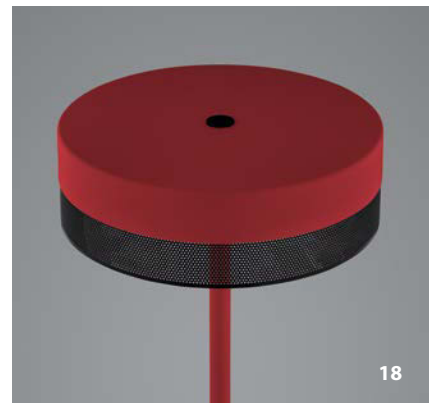

Schwarz -06
Sand -13

Indischrot -18
Tannengrün -61