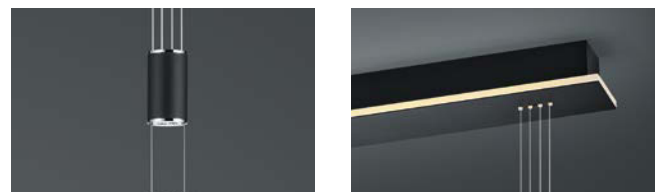

ca. 1800 lm

Deckenkasten: LED ca. 12 W

ca. 1200 lm

ca. 2700 K

CRI>80

Deckenkasten mit indirekter Beleuchtung

*

*