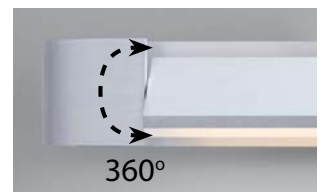

 Schwarz -06

 Sand -13

 Aluminium eloxiert -36

 Weiss -07

 Indischrot -18

 Tannengrün -61

NEU
40284/1-
LED ca. 10,5 W
ca. 1100 lm
ca. 2700 K
CRI>90

NEU
50428/1-
 LED ca. 9 W
 ca. 950 lm
 ca. 2700 K
 CRI>90