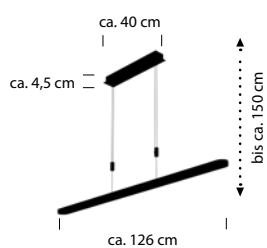

NEU
60519/1-
 LED ca. 35 W
 ca. 3800 lm
 ca. 2700 K
 CRI>90
 Fußtrittdimmer

CHARLI

 Schwarz -06

 Weiss -07

07

20519/1-
 LED ca. 50 W
 ca. 5800 lm
 ca. 2700 K
 CRI>90
 2 Tastdimmer

06

NEU