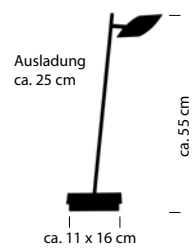

50405/1-
LED ca. 10 W
ca. 1100 lm
ca. 2700-6000 K
CRI >90