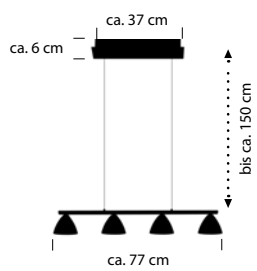

20574/4-06
G9 LED max. 10 W
ohne Leuchtmittel