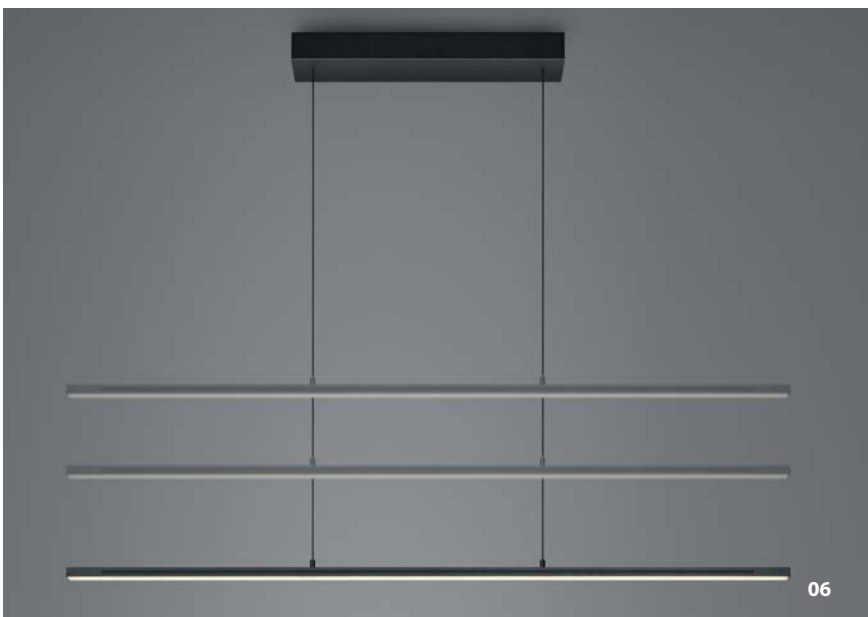

NEU
20606/1-
LED ca. 34 W
ca. 3600 lm
ca. 2700-6000 K
CRI > 95