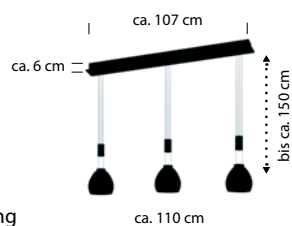

ca. 1800 lm

Deckenkasten: LED ca. 12 W

ca. 1200 lm

ca. 2700 K

CRI>80

Deckenkasten mit indirekter Beleuchtung

*

*