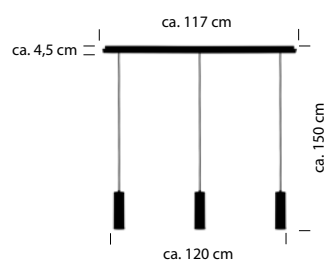

20515/3-
GU 10 LED max. 15 W
Textilkabel schwarz
Dekoring abnehmbar
ohne Leuchtmittel