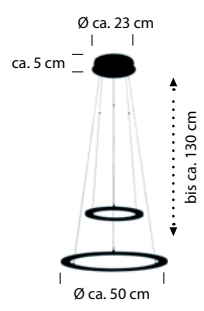

92

20411/2-92
große LED ca. 33 W
ca. 2900 lm
kleine LED ca. 15 W
1450 lm
ca. 2700 K
CRI>80