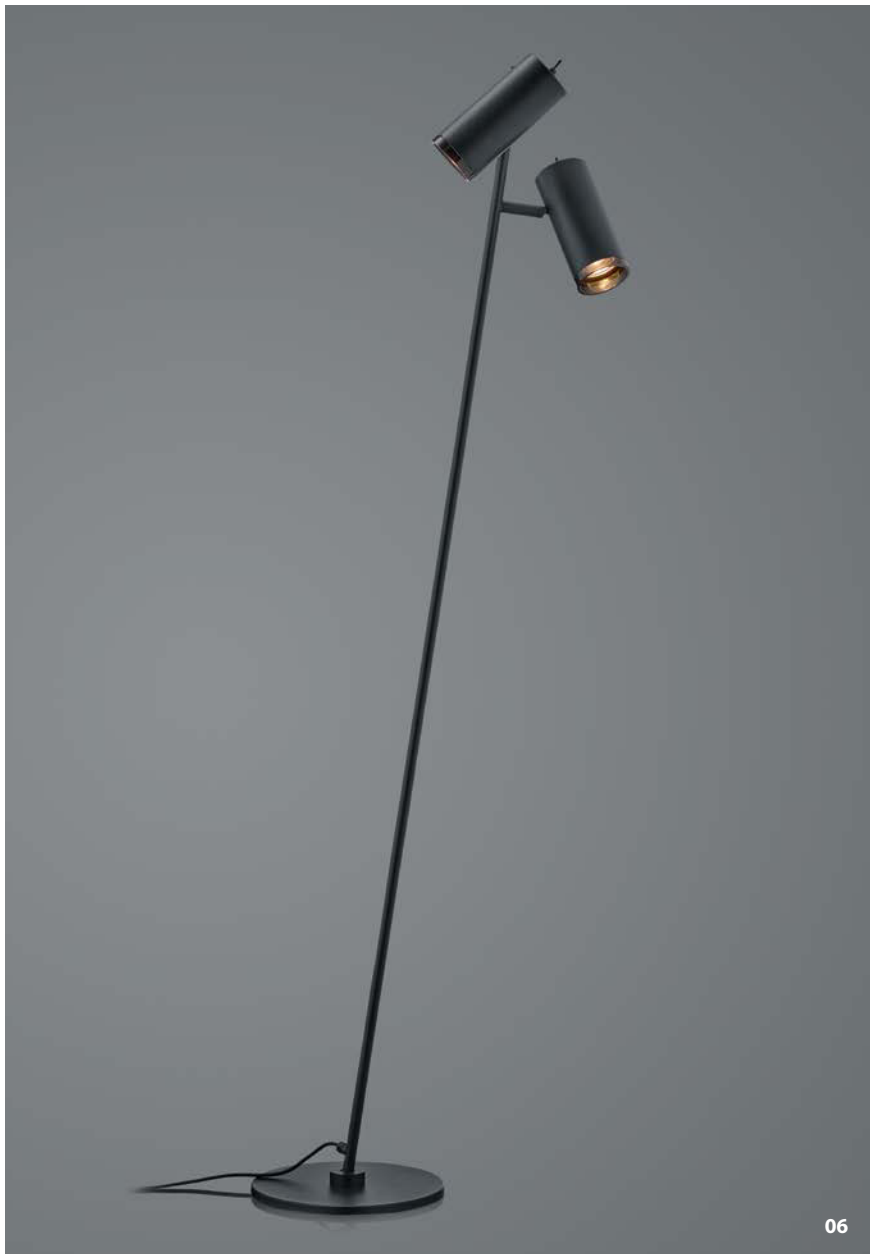

06

07

12

60490/2-
GU 10 LED max. 15 W
Textilkabel schwarz
Kugelgelenk
Dekoring abnehmbar
ohne Leuchtmittel