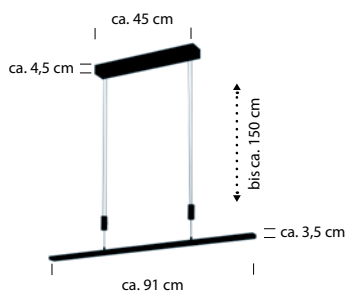

36

20446/1-
LED ca. 36 W
ca. 3200 lm
ca. 2700-6000 K
CRI>80

QUEENS

Anthrazit eloxiert -39

20459/1-39
LED ca. 27 W
ca. 2700 lm
ca. 2700 K
CRI>90

20460/1-39
 LED ca. 36 W
 ca. 3600 lm
 ca. 2700 K
 CRI>90

* Hier darf kein Wanddimmer vorgeschaltet sein.