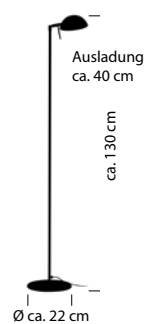

60512/1-
LED ca. 6 W
ca. 600 lm
ca. 2700 K
CRI >90
Kugelgelenk