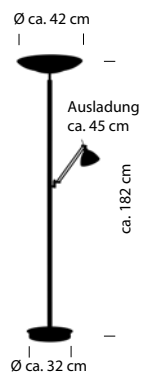

ca. 2700 K

CRI>90

FINDUS

 Messing matt mit blank abgesetzt -01

 Altmessing -03

 Nickel matt mit Chrom abgesetzt -92

Glas Alabaster weiss

60482/1-
LED ca. 42 W
ca. 4700 lm
ca. 2700 K
CRI>90

60483/2-
 Fluter – LED ca. 42 W
 ca. 4700 lm
 Lesearm – LED ca. 6 W
 ca. 560 lm
 ca. 2700 K
 CRI>90

LAYER

 Braun -20

20601/3-20
E27 LED max. 15 W
Textilkabel schwarz
Karton natur
ohne Leuchtmittel

20568/1-20
E27 LED max. 15 W
Textilkabel schwarz
Karton natur
ohne Leuchtmittel