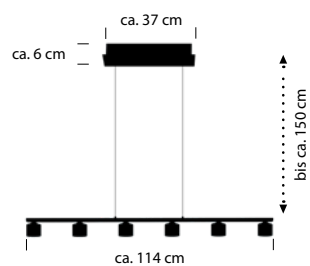

MILA

Schwarz -06

Nickel matt mit Chrom abgesetzt -92

Glas weiss

06

20539/6-
LED ca. 30 W
ca. 3000 lm
ca. 2700 K
CRI>90

92