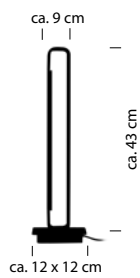

 Schwarz -06

 Sand -13

 Aluminium eloxiert -36

 Weiss -07

 Indischrot -18

 Tannengrün -61

NEU
40284/1-
LED ca. 10,5 W
ca. 1100 lm
ca. 2700 K
CRI>90

NEU
50428/1-
 LED ca. 9 W
 ca. 950 lm
 ca. 2700 K
 CRI>90