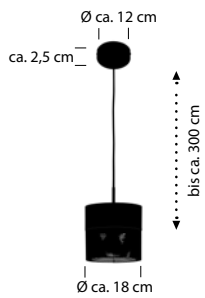

NEU

MESH

- Schwarz -06
- Sand -13

NEU
20623/1-
E27 LED max. 15 W
ohne Leuchtmittel