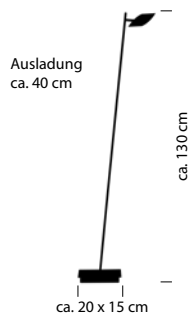

60500/1-
LED ca. 10 W
ca. 1100 lm
ca. 2700-6000 K
CRI >90