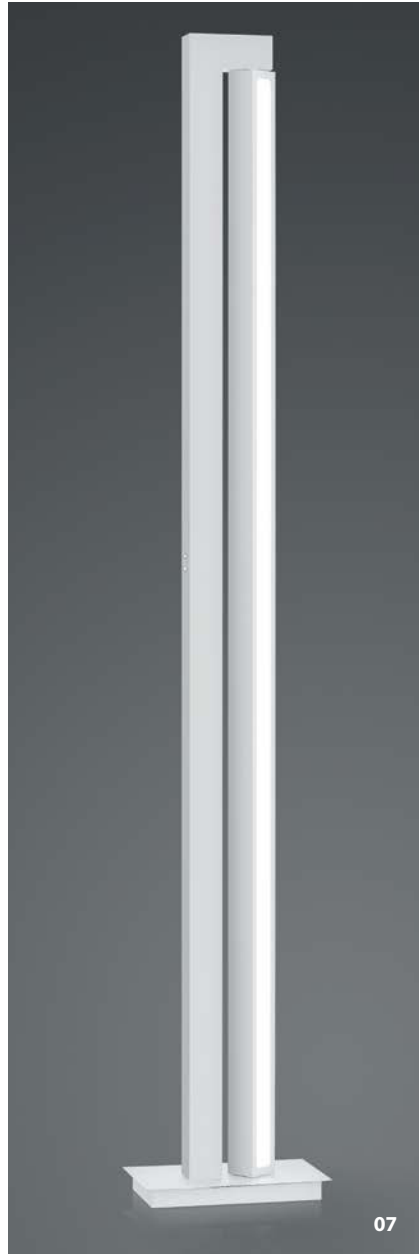

60464/2-
 seitlich – LED ca. 45 W
 ca. 4950 lm
 oben – LED ca. 7,5 W
 ca. 750 lm
 ca. 2700-6300 K
 CRI>90
 getrennt schaltbar

WIM

Schwarz -06

Nickel matt mit Chrom abgesetzt -92

06

92

60501/2-
 Fluter – LED ca. 41 W
 ca. 4500 lm
 Lesearm – LED ca. 5 W
 ca. 600 lm
 ca. 2700-6000 K
 CRI >90