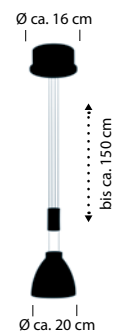

*

20486/1-
Pendelleuchte – LED ca. 6 W
ca. 600 lm
Deckenkasten – LED ca. 4 W
ca. 400 lm
ca. 2700 K
CRI>80
Deckenkasten mit indirekter
Beleuchtung