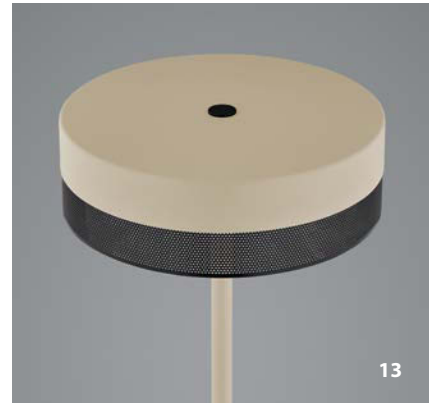

Schwarz -06
Sand -13

Indischrot -18
Tannengrün -61