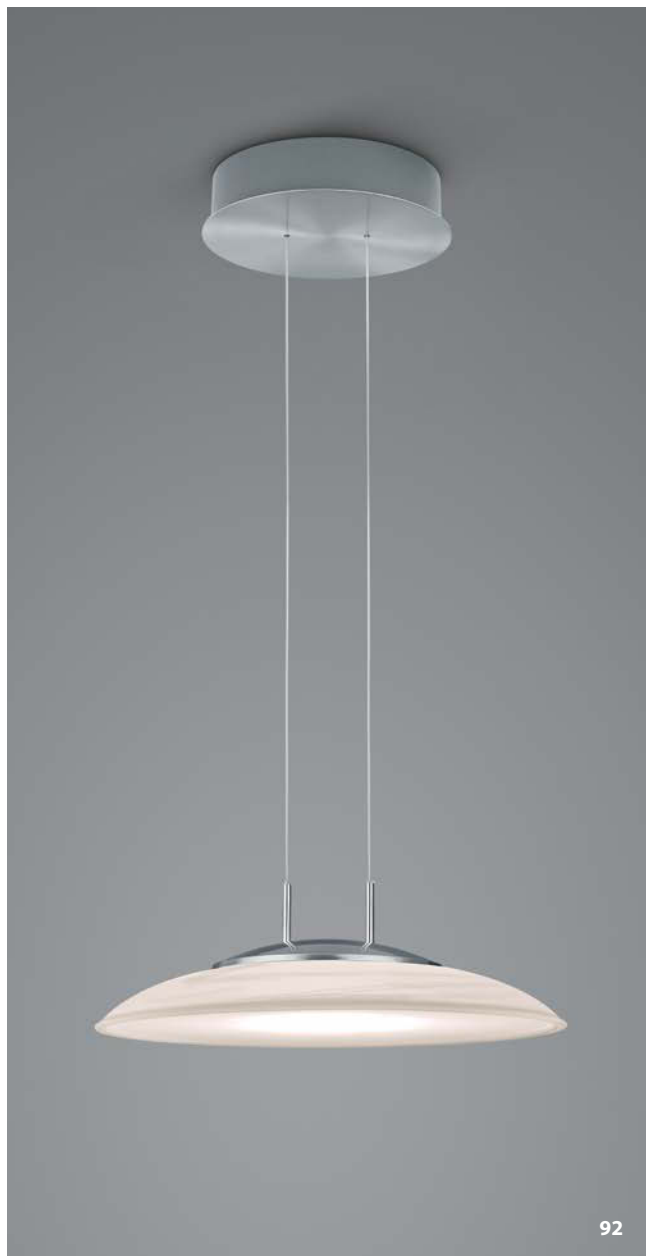

NEU

FINDUS

 Messing matt mit blank abgesetzt -01

 Nickel matt mit Chrom abgesetzt -92

01

92

NEU
20609/1-
LED ca. 36 W
ca. 4100 lm
ca. 2700 K
CRI>90

FINDUS