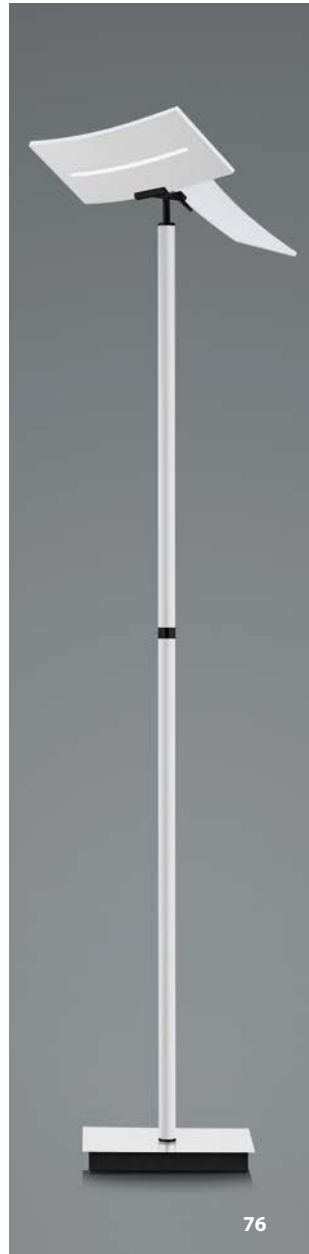

Taupe -12

Nickel matt mit Chrom abgesetzt -92

NEU

60538/1-
LED ca. 6 W
ca. 600 lm
ca. 2700-6000 K
CRI>90

 Schwarz -06
 Taupe -12

 Schwarz / Weiss -76
 Nickel matt mit Chrom abgesetzt -92

NEU
60526/1-
 LED ca. 41 W
 ca. 4600 lm
 ca. 2700-6000 K
 CRI>90