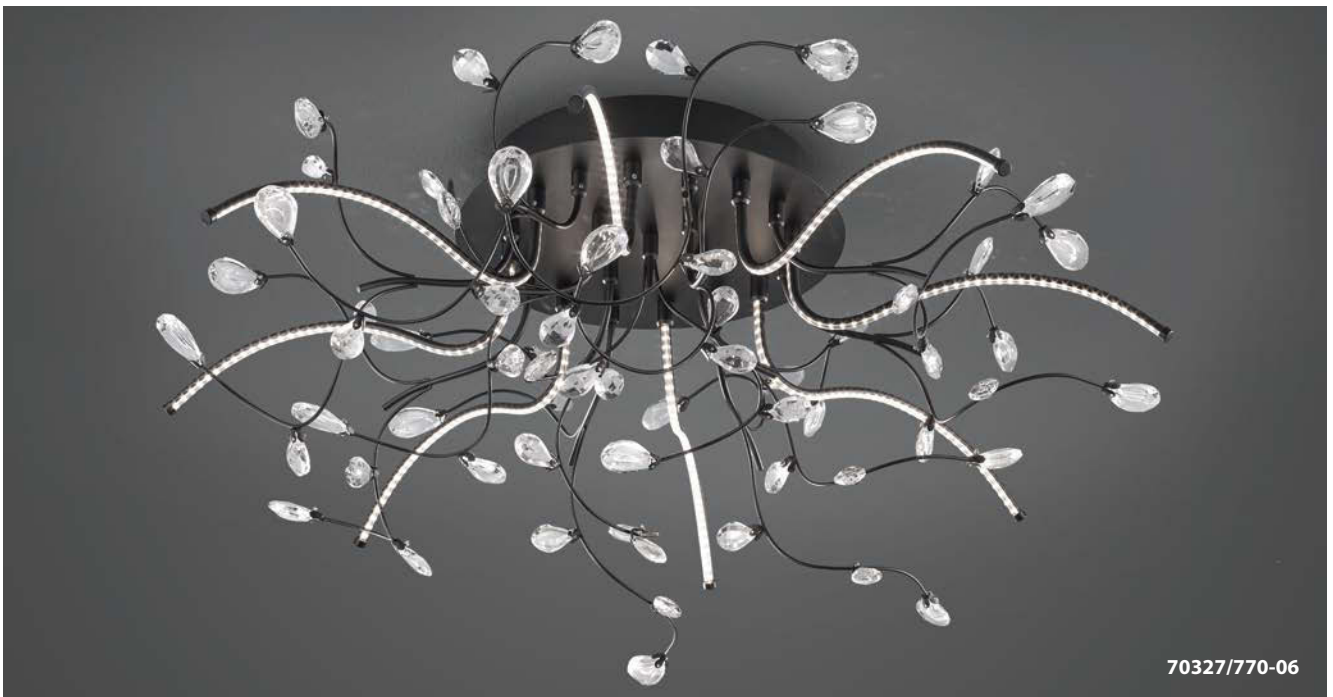

70327/770-06

70326/540-06
LED ca. 21 W
ca. 2400 lm
ca. 3000 K
CRI>80

70327/770-06
LED ca. 28 W
ca. 2900 lm
ca. 3000 K
CRI>80