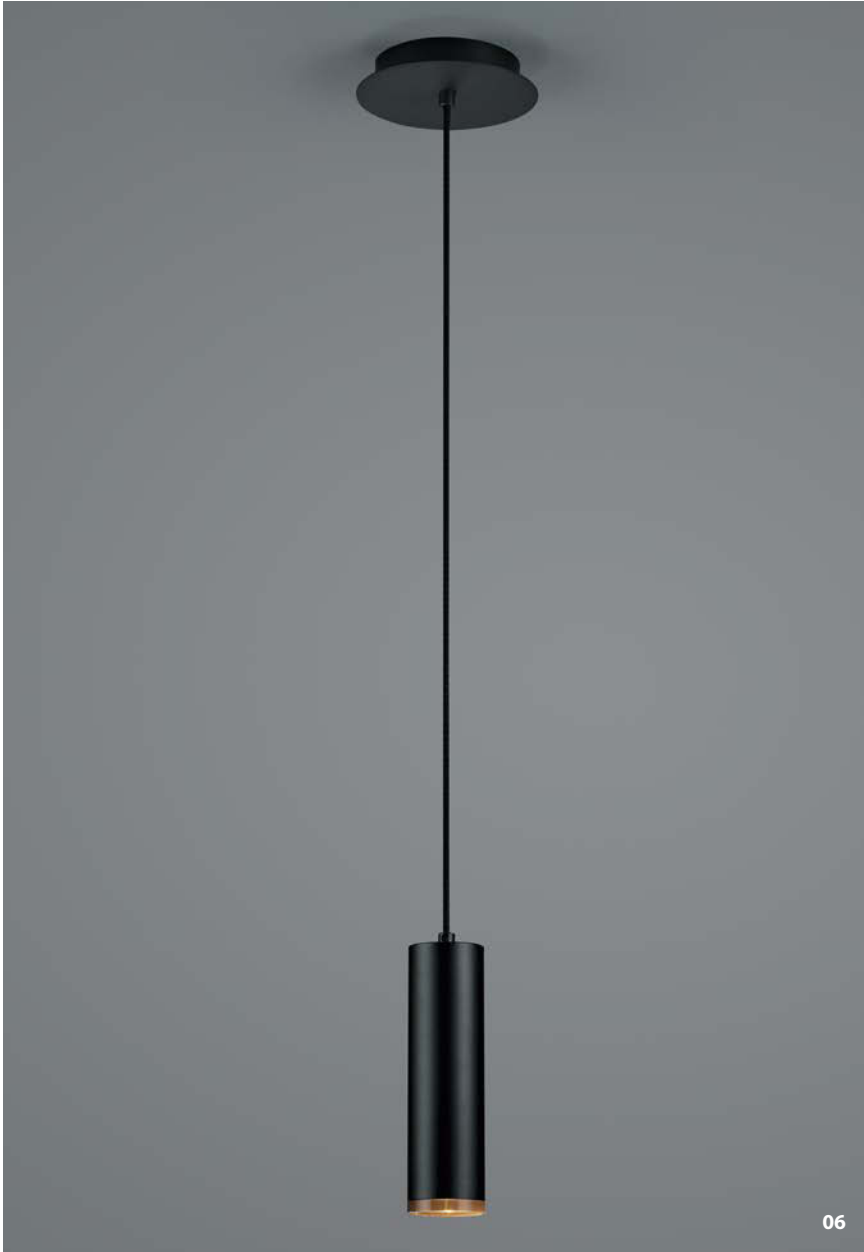

POLO

-  Schwarz -06
-  Weiss -07
-  Taupe -12

06

20515/3-
GU 10 LED max. 15 W
Textilkabel schwarz
Dekoring abnehmbar
ohne Leuchtmittel

07

12

POLO

-  Schwarz -06
-  Weiss -07
-  Taupe -12