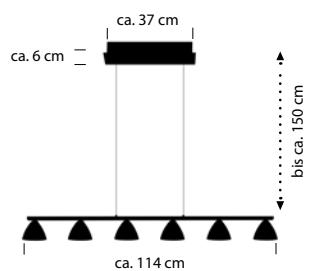

20571/6-
LED ca. 30 W
ca. 3000 lm
ca. 2700 K
CRI>90