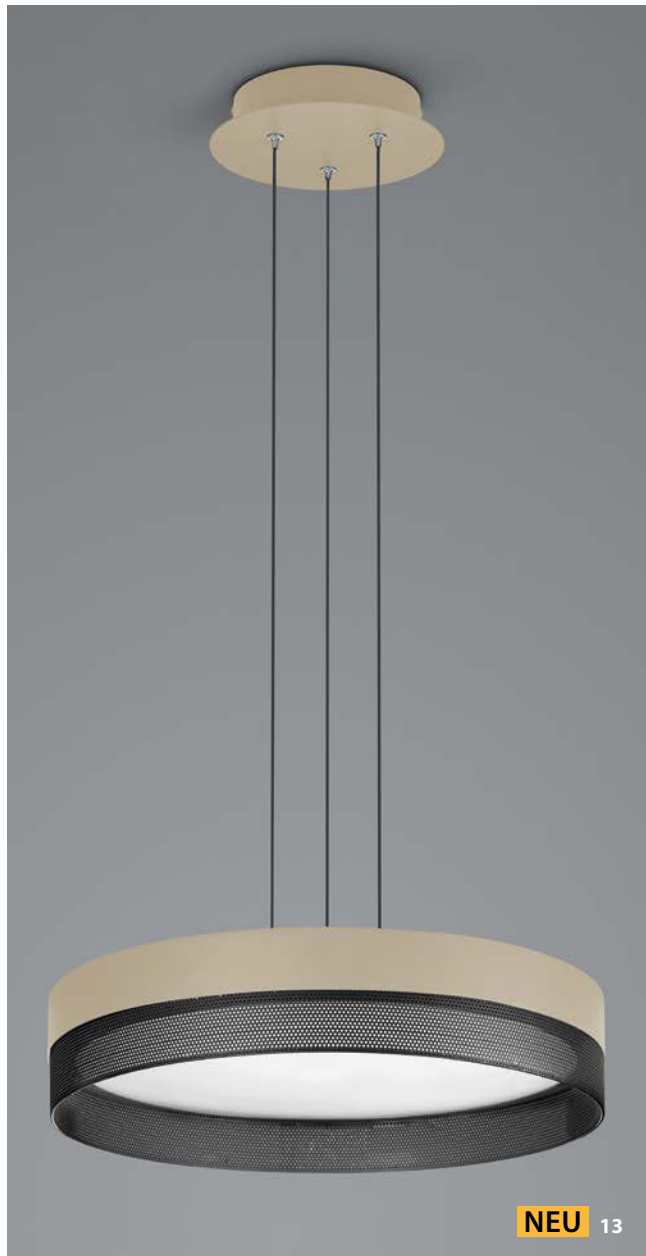

01

NEU

MESH

Schwarz -06

Sand -13

20517/1-
 LED ca. 44 W
 ca. 5400 lm
 ca. 2700 K
 CRI>90

* Hier darf kein Wanddimmer vorgeschaltet sein.

NEU