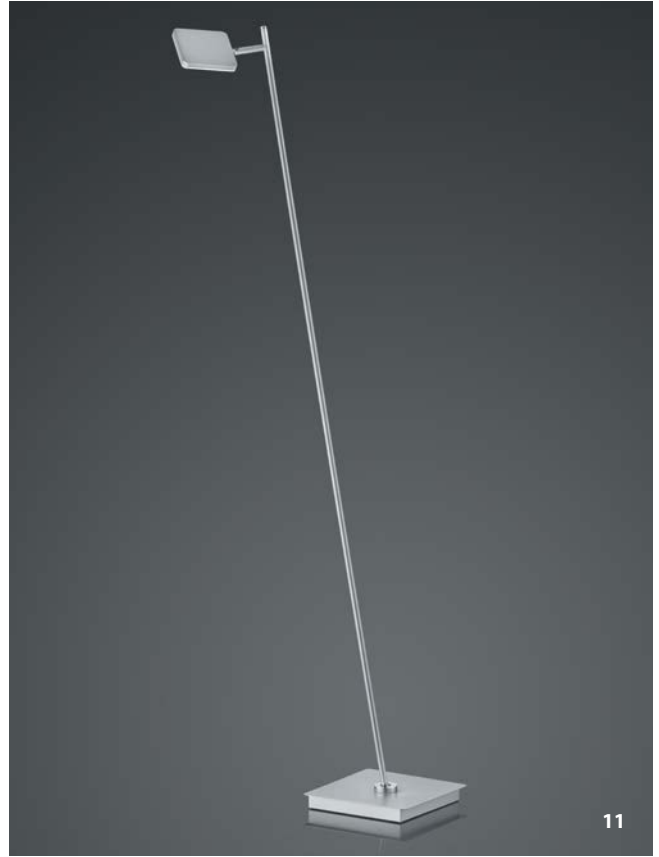

TIM

- Schwarz -06
- Hellgrau -11