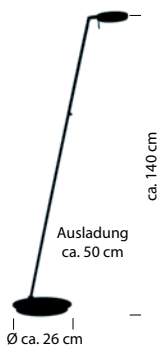

60473/2-
 Flutter – LED ca. 41 W
 ca. 4600 lm
 Lesearm – LED ca. 6 W
 ca. 600 lm
 ca. 2700-6000 K
 CRI>90

OMEGA

Nickel matt mit Chrom abgesetzt -92

60318/1-92
LED ca. 19 W
ca. 1900 lm
ca. 3000 K
CRI>80

50291/1-92
LED ca. 19 W
ca. 1900 lm
ca. 3000 K
CRI>80