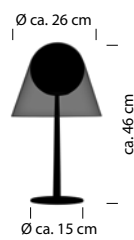

50422/1-06
G9 LED max. 10 W
Glas cognac
ohne Leuchtmittel