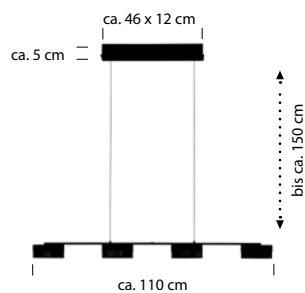

NEU

20624/3-
E27 LED max. 15 W
ohne Leuchtmittel

NEU
20618/3-
 LED ca. 33 W
 ca. 3000 lm
 ca. 2700 K
 CRI>90

NEU

MESH

 Schwarz -06

 Sand -13

NEU
20619/4-
LED ca. 44 W
ca. 4800 lm
ca. 2700 K
CRI>90