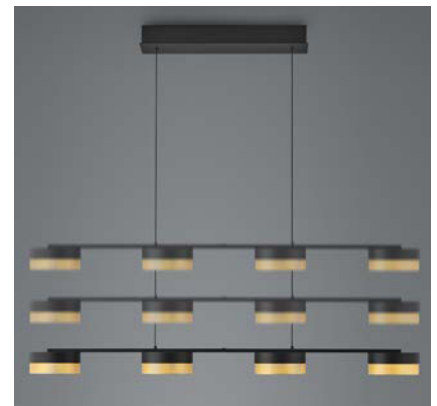

NEU

20624/3-
E27 LED max. 15 W
ohne Leuchtmittel

NEU
20618/3-
 LED ca. 33 W
 ca. 3000 lm
 ca. 2700 K
 CRI>90

NEU

MESH

 Schwarz -06

 Sand -13

NEU
20619/4-
LED ca. 44 W
ca. 4800 lm
ca. 2700 K
CRI>90