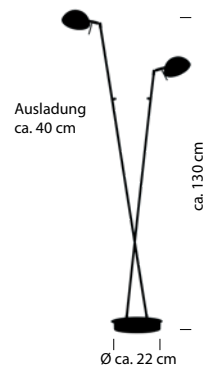

60466/1-49
E27 LED max. 15 W
mit Zugschalter
ohne Leuchtmittel

SAMY

- Schwarz -06
- Weiss -07

50414/1-
LED ca. 6 W
ca. 600 lm
ca. 2700 K
CRI >90
Kugelgelenk

60491/2-
LED ca. 12 W
ca. 1200 lm
ca. 2700 K
CRI >90
getrennt schaltbar
Kugelgelenk