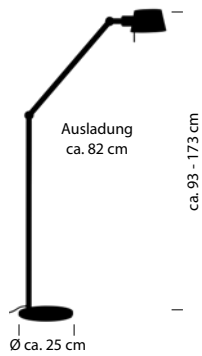

NEU

60543/1-

E27 LED max. 15 W

Textilkabel schwarz

Fußtrittschalter

ohne Leuchtmittel