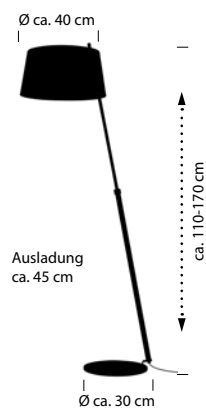

DAVID

Chrom / schwarz -49

Schirm schwarz

60476/1-49
E27 LED max. 15 W
Fußtrittschalter
ohne Leuchtmittel