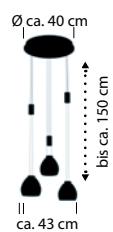

20454/3-

Pendelleuchten: LED ca. 18 W
ca. 1800 lm
Deckenkasten: LED ca. 12 W
ca. 1200 lm
ca. 2700 K
CRI>80
Deckenkasten mit indirekter Beleuchtung