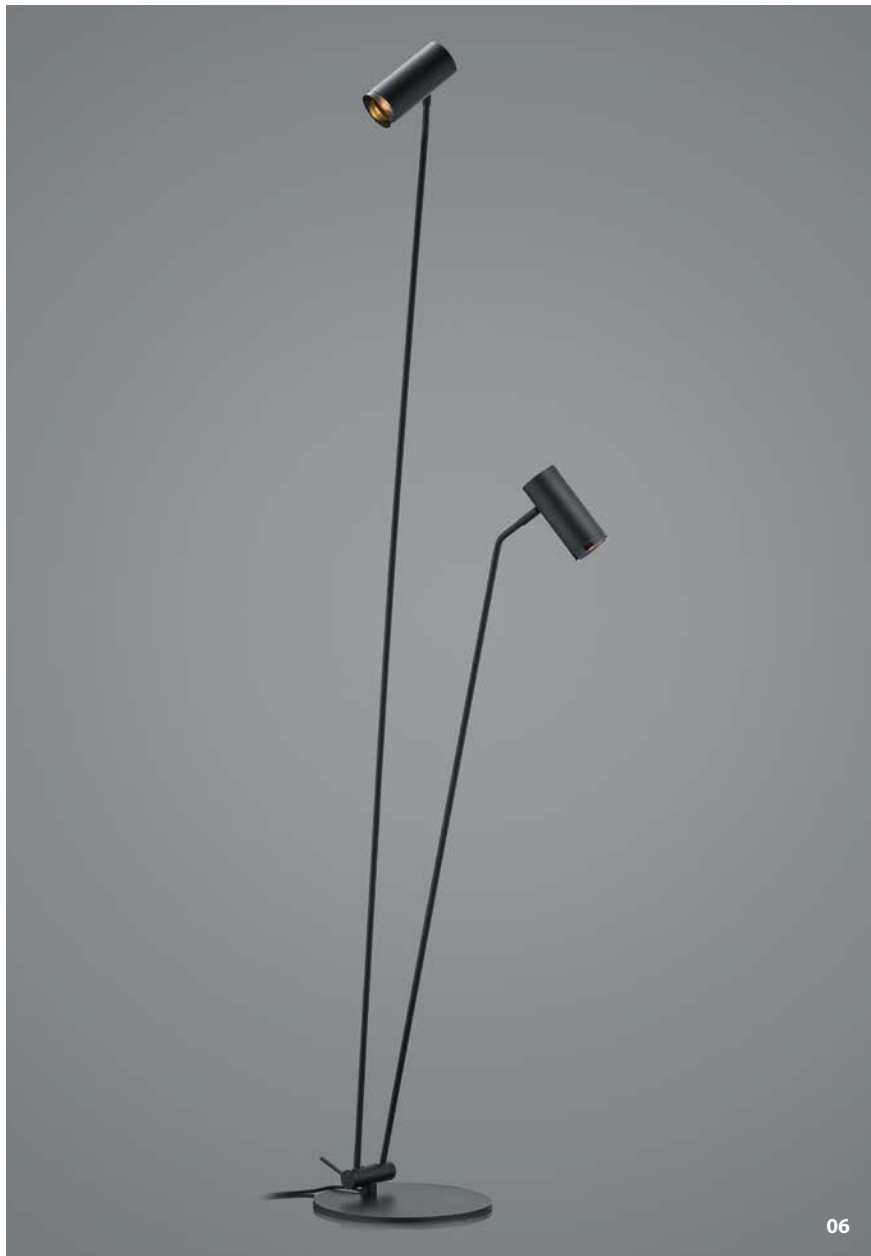

POLO

- Schwarz -06
- Weiss -07
- Taupe -12

60502/2-
GU 10 LED max. 15 W
Textilkabel schwarz
Dekoring abnehmbar
ohne Leuchtmittel