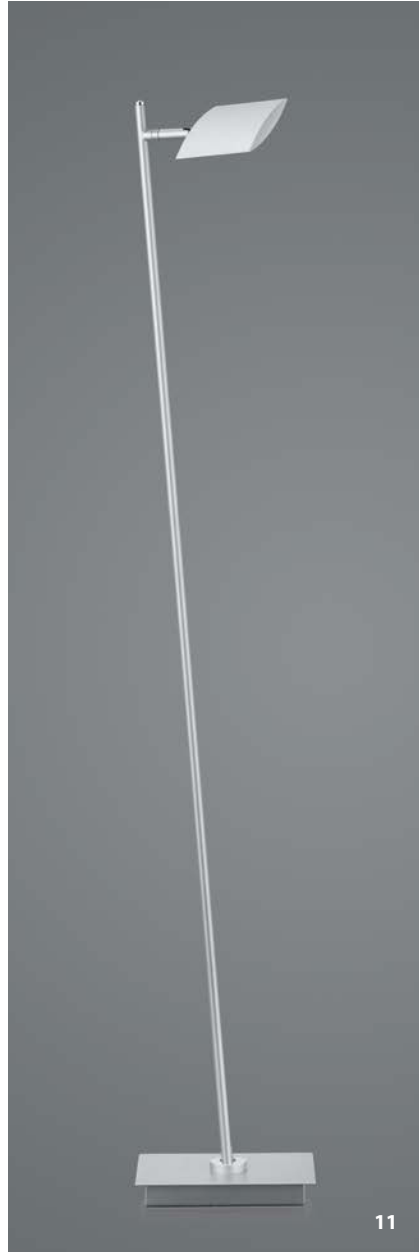

60500/1-
LED ca. 10 W
ca. 1100 lm
ca. 2700-6000 K
CRI >90