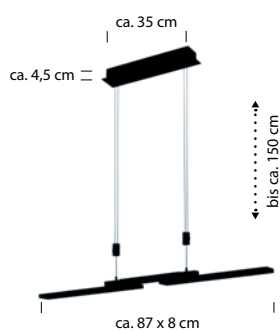

92

20474/3-
LED ca. 29 W
ca. 3350 lm
ca. 2700 K
CRI>80
getrennt schaltbar

92

39

20475/3-
 LED ca. 44 W
 ca. 5050 lm
 ca. 2700 K
 CRI>80
 getrennt schaltbar

NEW LOIRE

Aluminium eloxiert -36

Anthrazit eloxiert -39