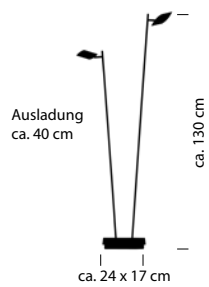

WIM

Schwarz -06

Hellgrau -11

06

11

60504/2-
LED ca. 20 W
ca. 2200 lm
ca. 2700-6000 K
CRI >90
getrennt schaltbar