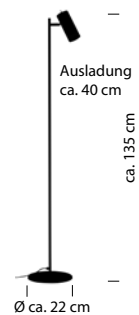

60488/1-
GU 10 LED max. 15 W
Textilkabel schwarz
Kugelgelenk
Dekoring abnehmbar
ohne Leuchtmittel