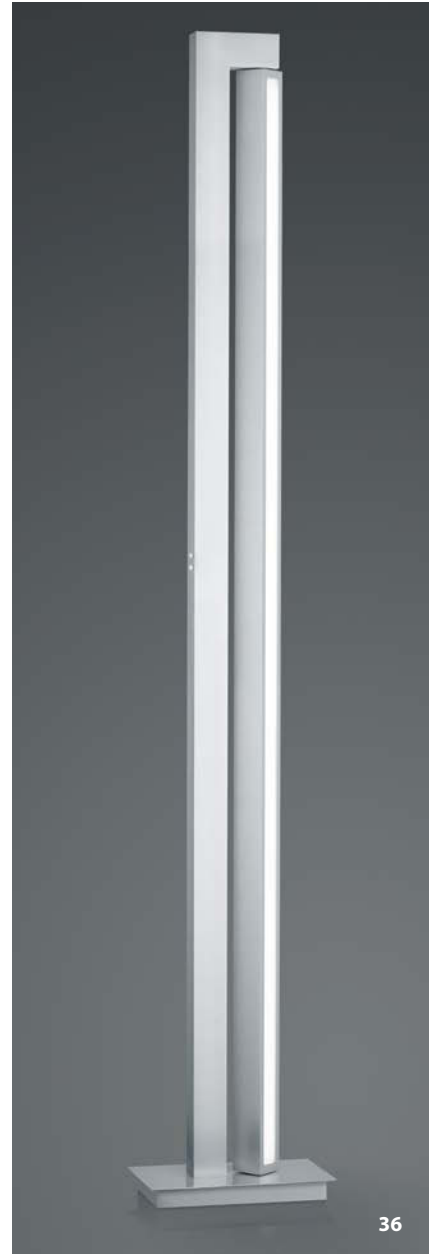

TURN

- Schwarz -06
- Weiss -07
- Aluminium eloxiert -36