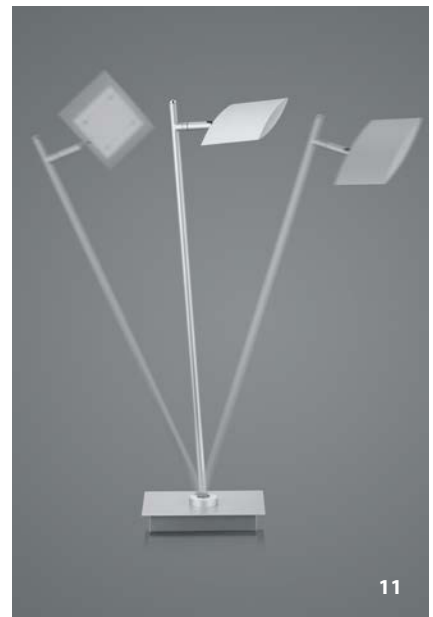

60500/1-
LED ca. 10 W
ca. 1100 lm
ca. 2700-6000 K
CRI >90