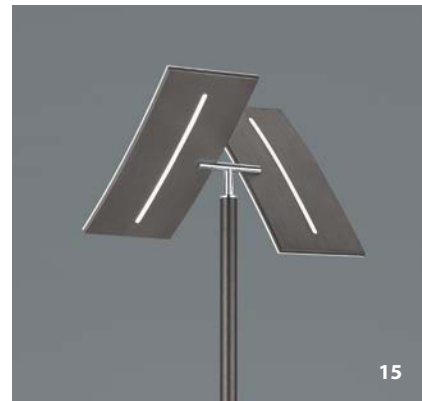

 Anthrazit eloxiert -39

 Champagner eloxiert -86

 Nickel matt mit Chrom abgesetzt -92

Acrylglas weiss

60454/1-
LED ca. 41 W
ca. 4600 lm
ca. 2700-6000 K
CRI>90

60458/2-
 Flutter – LED ca. 41 W
 ca. 4600 lm
 Lesearm – LED ca. 6 W
 ca. 600 lm
 ca. 2700-6000 K
 CRI>90