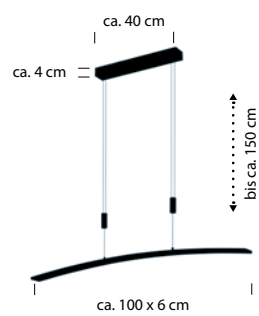

NEW LOIRE

Aluminium eloxiert -36

Anthrazit eloxiert -39

36

20446/1-
LED ca. 36 W
ca. 3200 lm
ca. 2700-6000 K
CRI>80