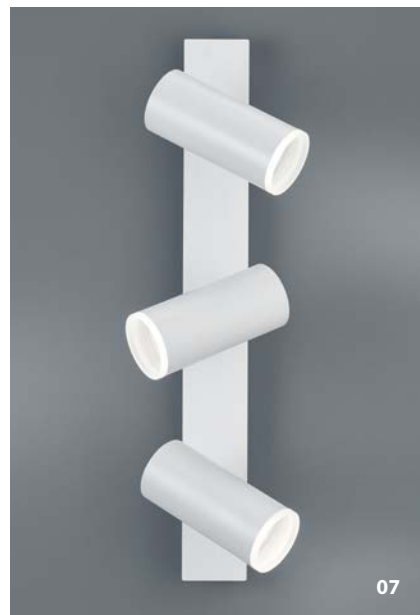

70558/1-
 GU 10 LED max. 15 W
 Dekoring abnehmbar
ohne Leuchtmittel

POLO

-  Schwarz -06
-  Weiss -07
-  Taupe -12

70576/3-
GU 10 LED max. 15 W
Dekoring abnehmbar
ohne Leuchtmittel

06

07

12

70577/3-
 GU 10 LED max. 15 W
 Dekoring abnehmbar
ohne Leuchtmittel