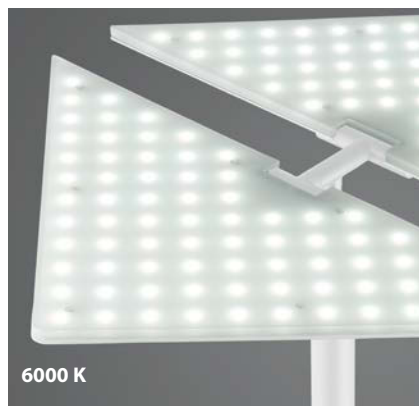

NEU

EDGE

-  Schwarz -06
-  Weiss -07
-  Taupe -12

NEU

60540/1-
LED ca. 41 W
ca. 4500 lm
ca. 2700-6000 K
CRI>90

NEU

EVOLO

Schwarz -06