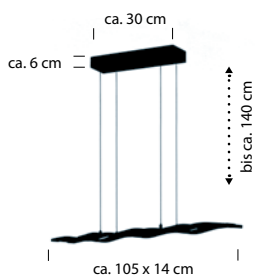

HELIOS 2

Nickel matt mit Chrom abgesetzt -92

20268/3-92
LED ca. 42 W
ca. 4200 lm
ca. 3000 K
CRI>80