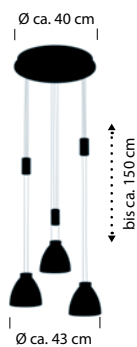

LENI

Schwarz -06

Nickel matt mit Chrom abgesetzt -92

Metallschirm

06

06

92

92

*

20487/3-
Pendelleuchte – LED ca. 18 W
ca. 1800 lm
Deckenkasten – LED ca. 12 W
ca. 1200 lm
ca. 2700 K
CRI>80
Deckenkasten mit indirekter
Beleuchtung

*

20486/1-
Pendelleuchte – LED ca. 6 W
ca. 600 lm
Deckenkasten – LED ca. 4 W
ca. 400 lm
ca. 2700 K
CRI>80
Deckenkasten mit indirekter
Beleuchtung