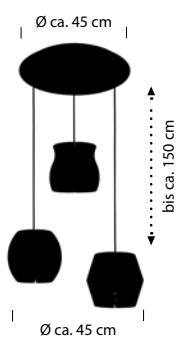

LAYER

 Braun -20

70588/1-20

50426/1-20

20603/3-20
E27 LED max. 15 W
Textilkabel schwarz
Karton natur
ohne Leuchtmittel

70588/1-20
E27 LED max. 15 W
Karton natur
ohne Leuchtmittel

50426/1-20
E27 LED max. 15 W
Textilkabel schwarz
Karton natur
ohne Leuchtmittel