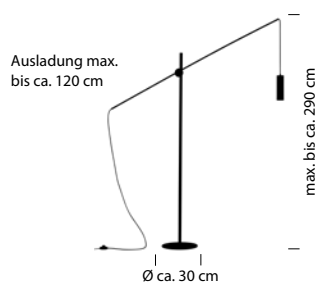

POLO

- Schwarz -06
- Weiss -07
- Taupe -12

60505/1-
GU 10 LED max. 15 W
Textilkabel schwarz
Dekoring abnehmbar
ohne Leuchtmittel