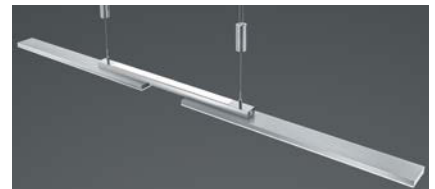

LESS

Anthrazit eloxiert -39

Nickel matt mit Chrom abgesetzt -92

20413/3-
LED ca. 36 W
ca. 3600 lm
ca. 2700 K
CRI>80
getrennt schaltbar