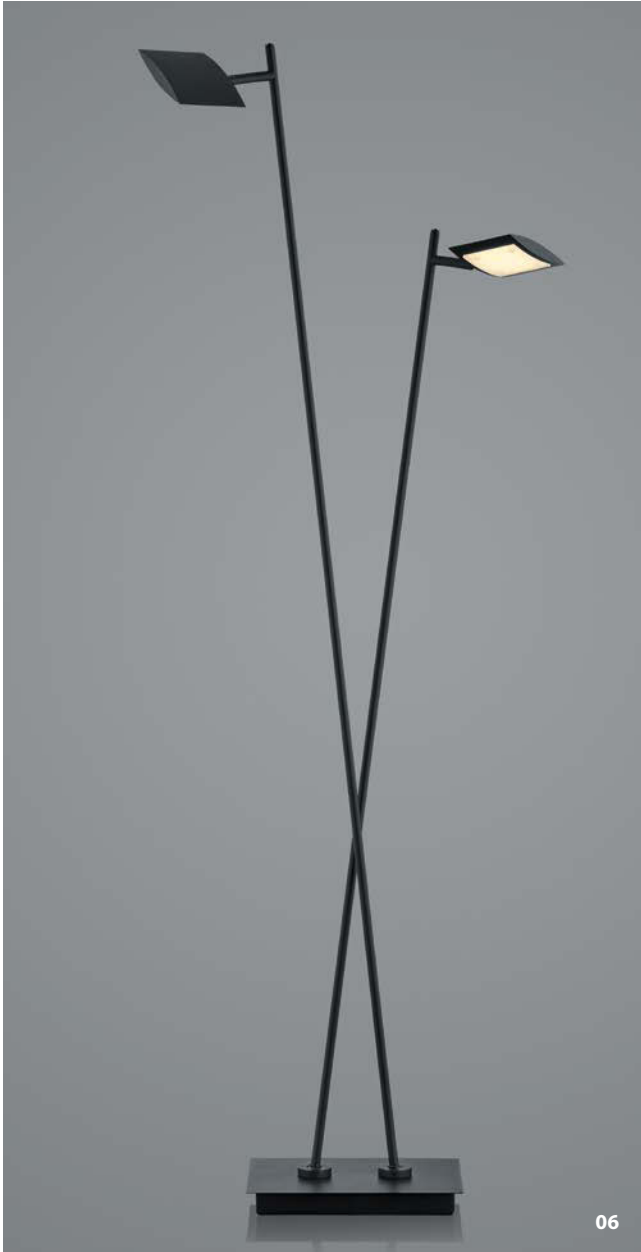

WIM

Schwarz -06

Hellgrau -11

06