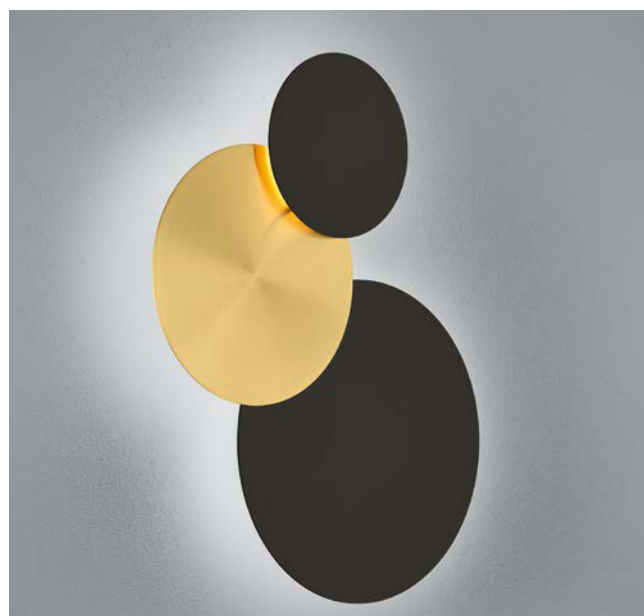

40285/1-
LED ca. 6 W
ca. 750 lm
ca. 2700 K
CRI>90

NEU

TILDA

 Schwarz -06

 Schwarz / Gold -51

 Weiss -07

NEU

70594/3-
LED ca. 38 W
ca. 3900 lm
ca. 2700 K
CRI>90