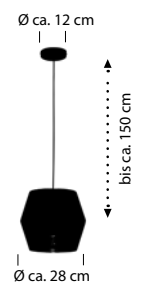

60483/2-
 Fluter – LED ca. 42 W
 ca. 4700 lm
 Lesearm – LED ca. 6 W
 ca. 560 lm
 ca. 2700 K
 CRI>90

LAYER

 Braun -20

20601/3-20
E27 LED max. 15 W
Textilkabel schwarz
Karton natur
ohne Leuchtmittel

20568/1-20
E27 LED max. 15 W
Textilkabel schwarz
Karton natur
ohne Leuchtmittel

50420/1-20
 E27 LED max. 15 W
 Textilkabel schwarz
 Karton natur
ohne Leuchtmittel

70587/1-20
 E27 LED max. 15 W
 Karton natur
ohne Leuchtmittel

LAYER

 Braun -20

20600/3-20
E27 LED max. 15 W
Textilkabel schwarz
Karton natur
ohne Leuchtmittel