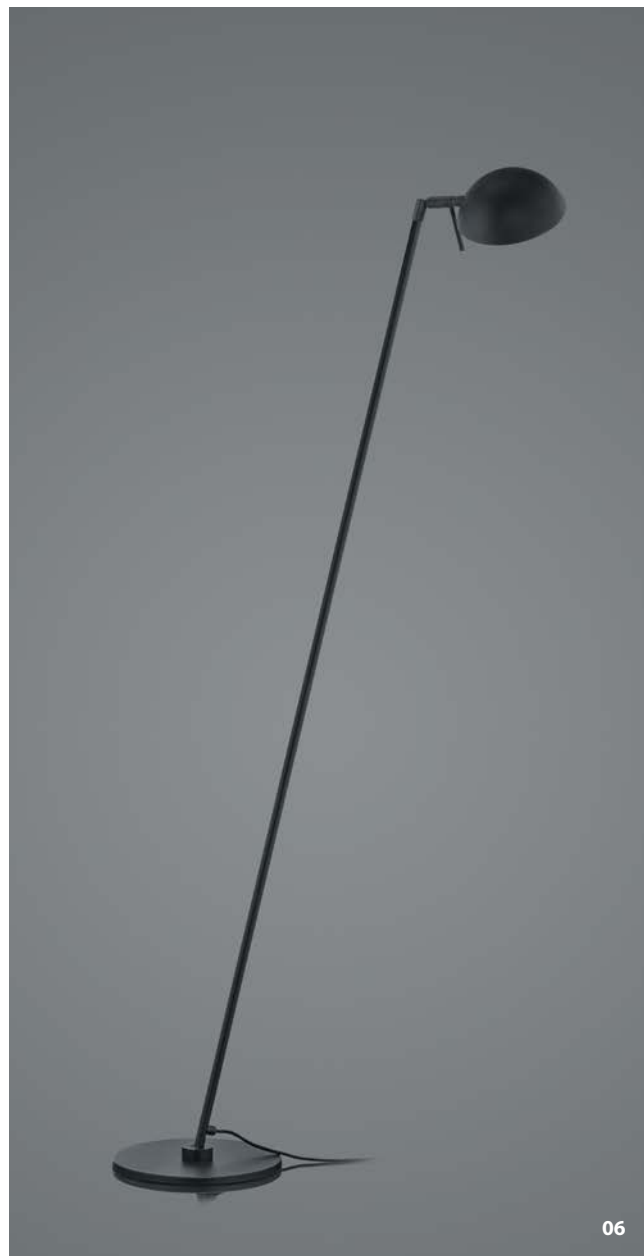

SAMY

Schwarz -06

Weiss -07

60511/2-
LED ca. 12 W
ca. 1200 lm
ca. 2700 K
CRI >90
getrennt schaltbar
Kugelgelenk