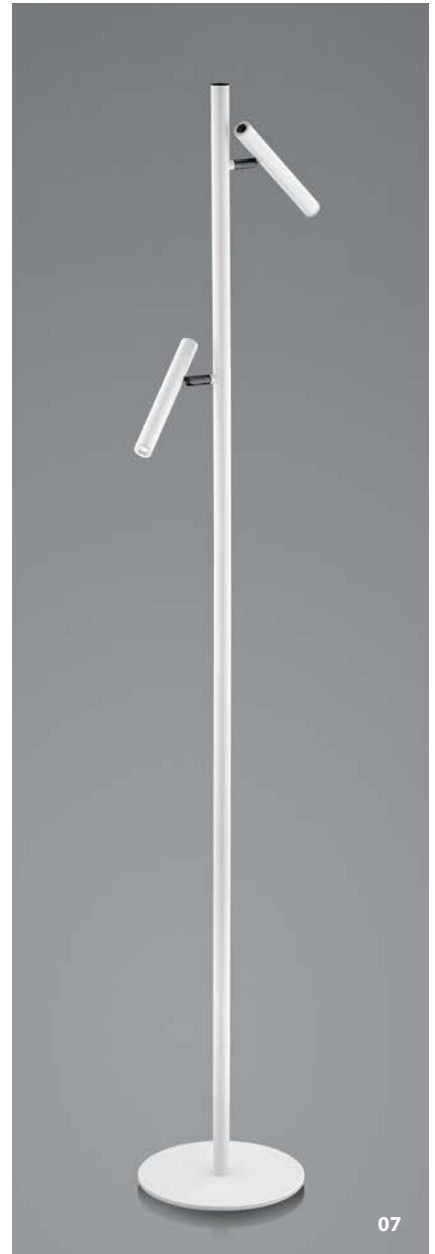

NEU
60404/2-
LED ca. 38 W
ca. 4300 lm
LED ca. 6 W
ca. 600 lm
ca. 2700-6300 K
CRI>90
getrennt schaltbar

NEU

STREAK

 Schwarz -06
 Weiss -07

 Sand -13
 Indischrot -18

 Tannengrün -61

NEU
60534/2-
LED ca. 9 W
ca. 950 lm
ca. 2700 K
CRI > 93