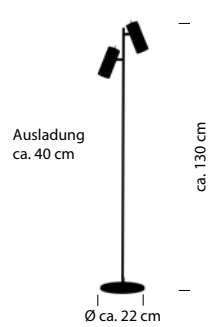

POLO

- Schwarz -06
- Weiss -07
- Taupe -12

60489/2-
 GU 10 LED max. 15 W
 Textilkabel schwarz
 Kugelgelenk
 Dekoring abnehmbar
ohne Leuchtmittel

06

07

12

60490/2-
 GU 10 LED max. 15 W
 Textilkabel schwarz
 Kugelgelenk
 Dekoring abnehmbar
ohne Leuchtmittel