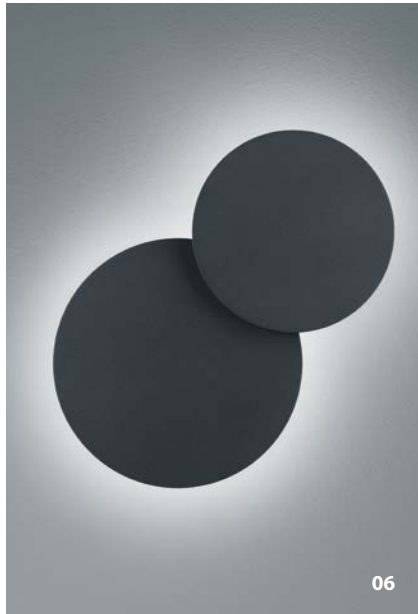

Schwarz -06
Weiss -07

Schwarz / Gold -51
Schwarz / Weiss -76

40281/2-76
LED ca. 20 W
ca. 2350 lm
ca. 2700 K
CRI >90

40282/2-
LED ca. 20 W
ca. 2350 lm
ca. 2700 K
CRI >90

40283/3-51
LED ca. 26 W
ca. 3100 lm
ca. 2700 K
CRI >90