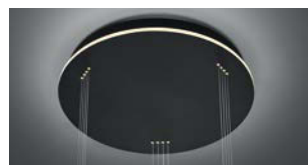

ca. 1800 lm

Deckenkasten: LED ca. 12 W

ca. 1200 lm

ca. 2700 K

CRI>80

Deckenkasten mit indirekter Beleuchtung

*

*