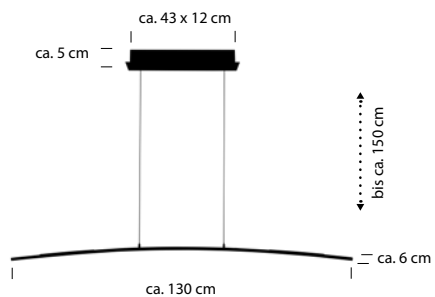

NEU
20631/1-
LED ca. 42 W
ca. 4900 lm
ca. 2700-6000 K
CRI>80