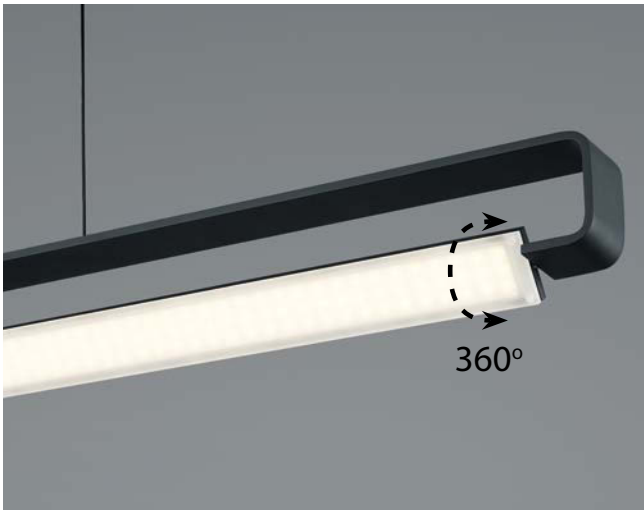

70575/1-06
E27 LED max. 15 W
Glas opal weiss
ohne Leuchtmittel

NEU

BOX

Schwarz -06

Aluminium eloxiert -36

NEU
20607/1-
 LED ca. 39 W
 ca. 4300 lm
 ca. 2700 K
 CRI > 90

NEU

BOX