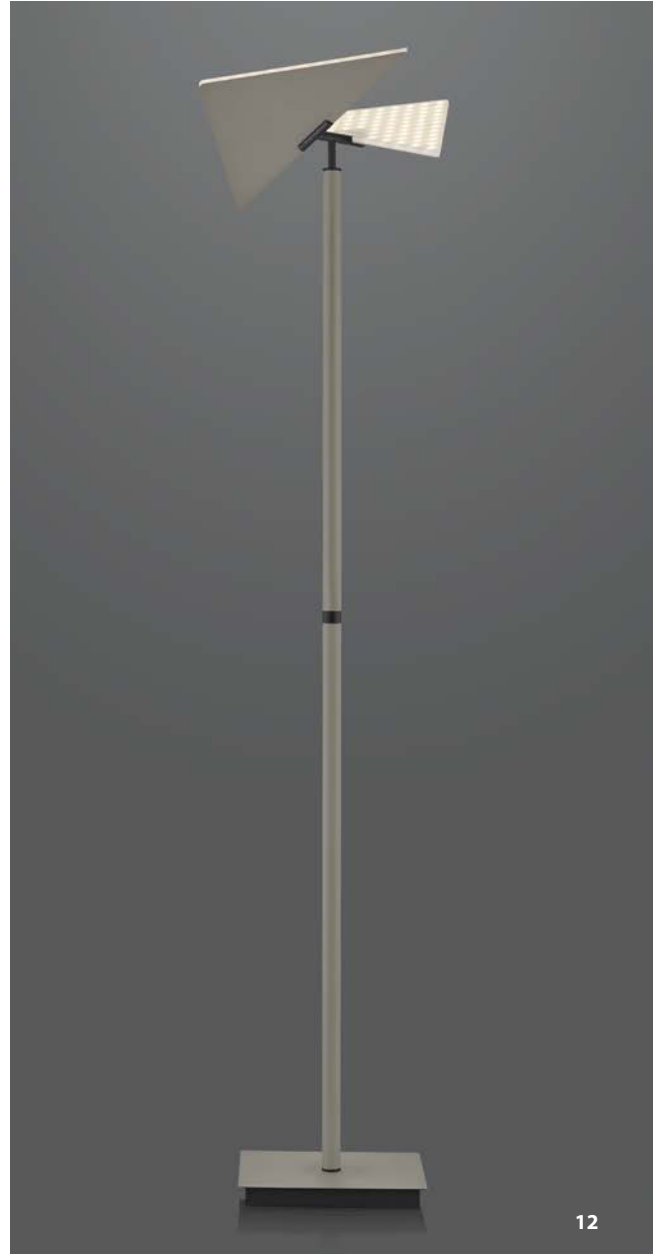

NEU

EDGE

-  Schwarz -06
-  Weiss -07
-  Taupe -12

NEU

60540/1-
LED ca. 41 W
ca. 4500 lm
ca. 2700-6000 K
CRI>90

NEU

EVOLO

Schwarz -06