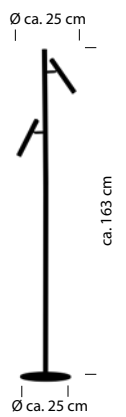

NEU
60404/2-
LED ca. 38 W
ca. 4300 lm
LED ca. 6 W
ca. 600 lm
ca. 2700-6300 K
CRI>90
getrennt schaltbar

NEU

STREAK

 Schwarz -06
 Weiss -07

 Sand -13
 Indischrot -18

 Tannengrün -61

NEU
60534/2-
LED ca. 9 W
ca. 950 lm
ca. 2700 K
CRI > 93