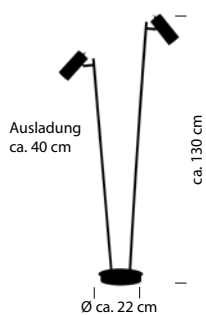

POLO

- Schwarz -06
- Weiss -07
- Taupe -12

60489/2-
GU 10 LED max. 15 W
Textilkabel schwarz
Kugelgelenk
Dekoring abnehmbar
ohne Leuchtmittel