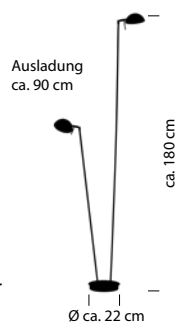

SAMY

Schwarz -06

Weiss -07

60511/2-
LED ca. 12 W
ca. 1200 lm
ca. 2700 K
CRI >90
getrennt schaltbar
Kugelgelenk