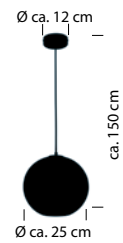

20437/1-06

50354/1-06

70583/1-06
E27 LED max. 15 W
ohne Leuchtmittel

20437/1-06
E27 LED max. 15 W
Textilkabel schwarz
ohne Leuchtmittel

50354/1-06
E27 LED max. 15 W
Textilkabel schwarz
ohne Leuchtmittel

MALA