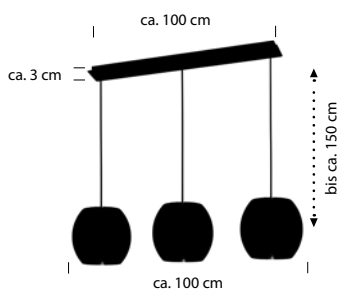

60483/2-
 Fluter – LED ca. 42 W
 ca. 4700 lm
 Lesearm – LED ca. 6 W
 ca. 560 lm
 ca. 2700 K
 CRI>90

LAYER

 Braun -20

20601/3-20
E27 LED max. 15 W
Textilkabel schwarz
Karton natur
ohne Leuchtmittel

20568/1-20
E27 LED max. 15 W
Textilkabel schwarz
Karton natur
ohne Leuchtmittel