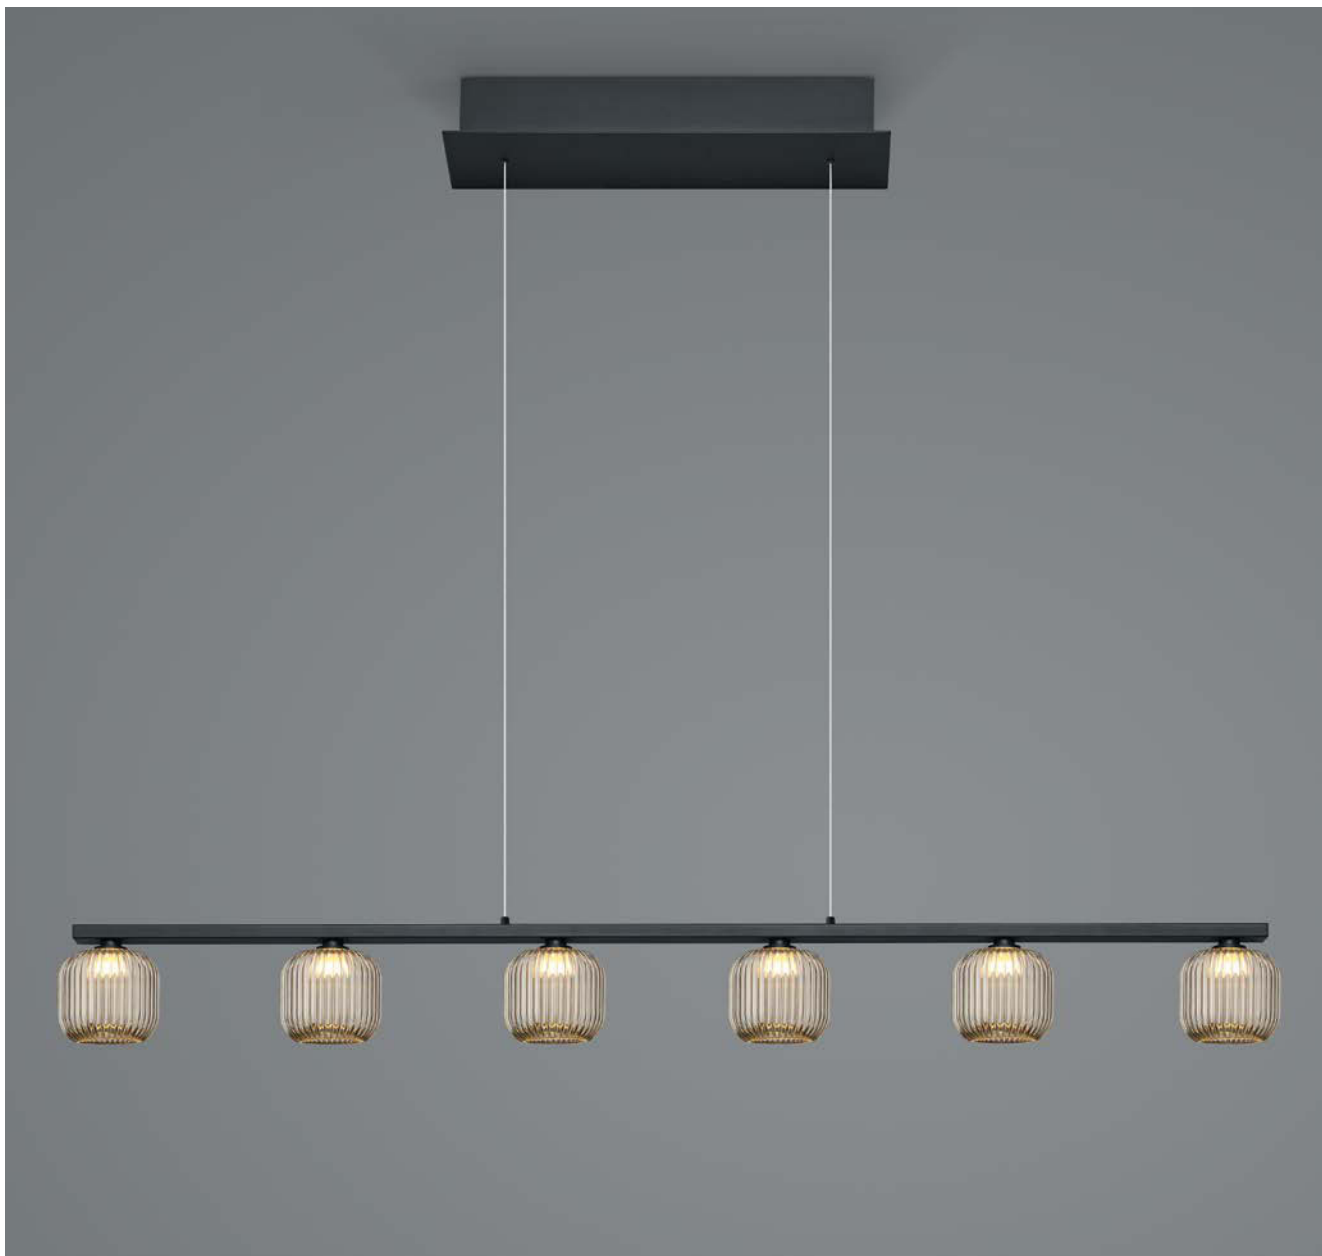

20583/1-20
 E27 LED max. 15 W
 Textilkabel schwarz
 Karton natur
ohne Leuchtmittel

20602/3-20
 E27 LED max. 15 W
 Textilkabel schwarz
 Karton natur
ohne Leuchtmittel

LOFT

■ Schwarz -06

Rauchglas

20599/6-06
 LED ca. 30 W
 ca. 3000 lm
 ca. 2700 K
 CRI>90