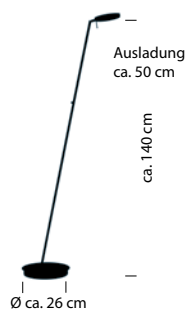

60343/1-
LED ca. 19 W
ca. 1900 lm
ca. 3000-6000 K
CRI>80