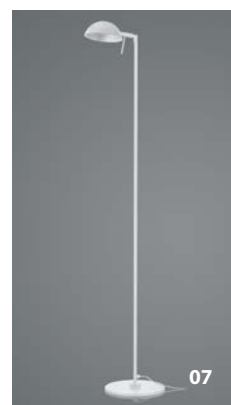

SAMY

 Schwarz -06

 Weiss -07

60511/2-
LED ca. 12 W
ca. 1200 lm
ca. 2700 K
CRI >90
getrennt schaltbar
Kugelgelenk

60512/1-
LED ca. 6 W
ca. 600 lm
ca. 2700 K
CRI >90
Kugelgelenk

NEU

SOLE

-  Schwarz -06
-  Weiss -07
-  Taupe -12