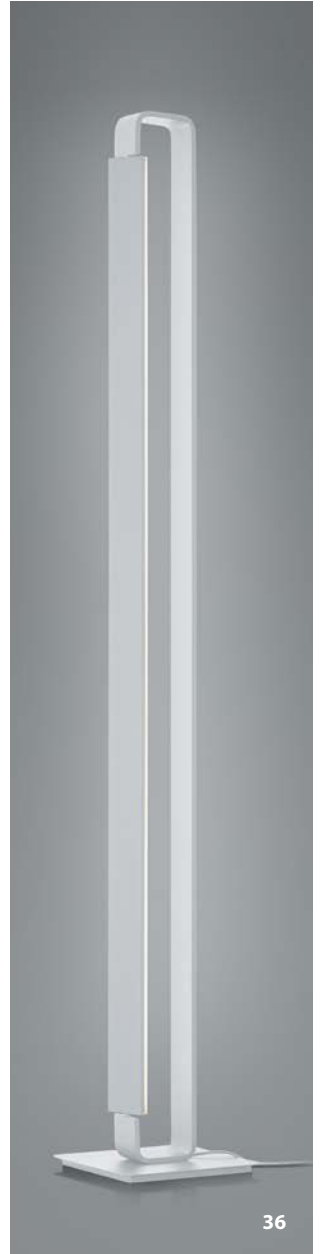

NEU
50428/1-
LED ca. 9 W
ca. 950 lm
ca. 2700 K
CRI>90

NEU
60519/1-
LED ca. 35 W
ca. 3800 lm
ca. 2700 K
CRI>90
Fußtrittdimmer