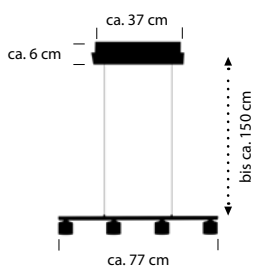

20542/4-
G9 LED max. 10 W
ohne Leuchtmittel