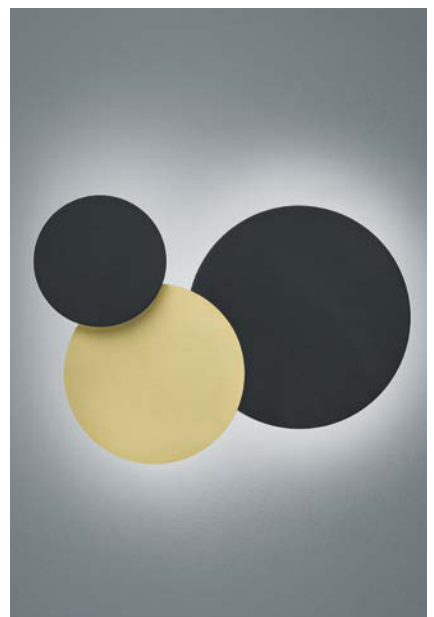

Schwarz -06
Weiss -07

Schwarz / Gold -51
Schwarz / Weiss -76

40281/2-76
LED ca. 20 W
ca. 2350 lm
ca. 2700 K
CRI >90

40282/2-
LED ca. 20 W
ca. 2350 lm
ca. 2700 K
CRI >90

40283/3-51
LED ca. 26 W
ca. 3100 lm
ca. 2700 K
CRI >90