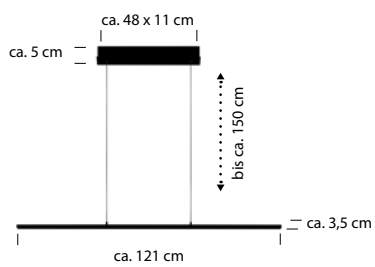

NEU

QUEENS 2.0

-  Schwarz -06
-  Taupe -12
-  Indischrot -18

18

NEU
20606/1-
 LED ca. 34 W
 ca. 3600 lm
 ca. 2700-6000 K
 CRI > 95

SAM

 Messing matt mit blank abgesetzt -01

 Schwarz -06