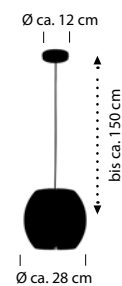

60483/2-
 Fluter – LED ca. 42 W
 ca. 4700 lm
 Lesearm – LED ca. 6 W
 ca. 560 lm
 ca. 2700 K
 CRI>90

LAYER

 Braun -20

20601/3-20
E27 LED max. 15 W
Textilkabel schwarz
Karton natur
ohne Leuchtmittel

20568/1-20
E27 LED max. 15 W
Textilkabel schwarz
Karton natur
ohne Leuchtmittel