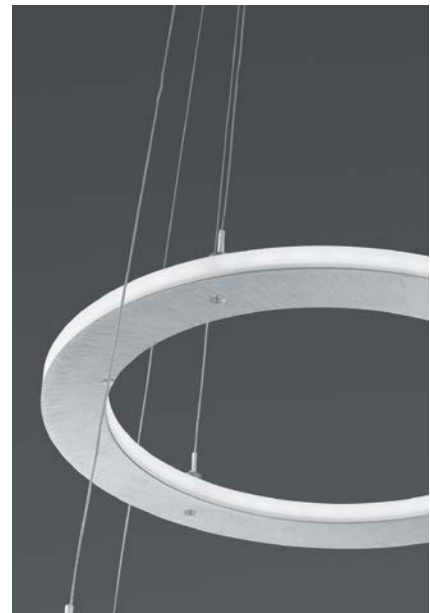

92

20411/2-92
große LED ca. 33 W
ca. 2900 lm
kleine LED ca. 15 W
1450 lm
ca. 2700 K
CRI>80