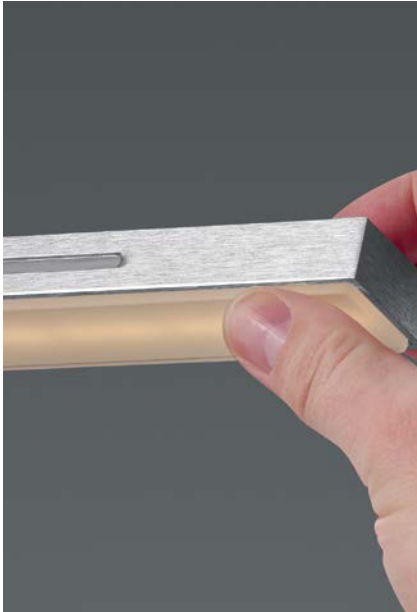

40283/3-51
 LED ca. 26 W
 ca. 3100 lm
 ca. 2700 K
 CRI >90

TECHNOLOGIE

VERTICAL SWITCH

Vertical switch ist die neue und einfache Dimmung bei HELL, bei der die gesamte LED-Technologie Made in Germany ist. Durch kurzes und leichtes Kippen der Pendelleuchte dimmen Sie die Leuchte um eine Stufe herunter. Der Dimm-Impuls setzt bereits bei einer Neigung von 12 Grad ein. Die Leuchte lässt sich in 3 Stufen dimmen.