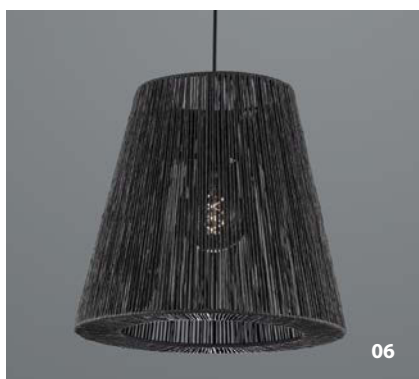

ROPE

 Schwarz -06

 Braun -20

06

20567/1-
E27 LED max. 15 W
Textilkabel schwarz
Schirm aus Papier
ohne Leuchtmittel

20

20564/1-
E27 LED max. 15 W
Textilkabel schwarz
Schirm aus Papier
ohne Leuchtmittel

20566/1-
E27 LED max. 15 W
Textilkabel schwarz
Schirm aus Papier
ohne Leuchtmittel