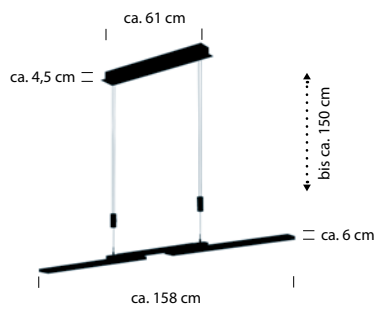

92

20474/3-
LED ca. 29 W
ca. 3350 lm
ca. 2700 K
CRI>80
getrennt schaltbar

92

39

20475/3-
 LED ca. 44 W
 ca. 5050 lm
 ca. 2700 K
 CRI>80
 getrennt schaltbar

NEW LOIRE

Aluminium eloxiert -36

Anthrazit eloxiert -39