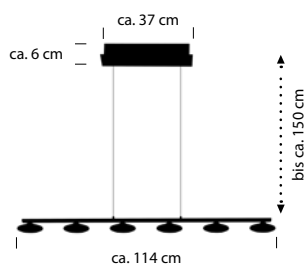

 Messing matt mit blank abgesetzt -01

 Schwarz -06

 Nickel matt mit Chrom abgesetzt -92

Glas weiss

92

20532/6-
LED ca. 30 W
ca. 3000 lm
ca. 2700 K
CRI>90

01

06