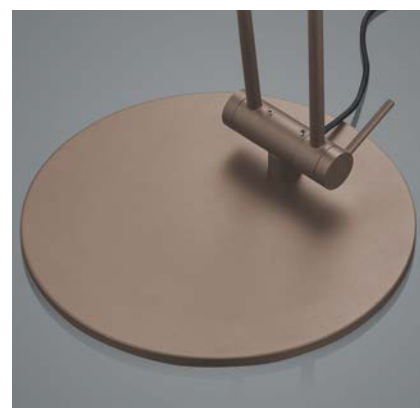

POLO

- Schwarz -06
- Weiss -07
- Taupe -12

60502/2-
GU 10 LED max. 15 W
Textilkabel schwarz
Dekoring abnehmbar
ohne Leuchtmittel