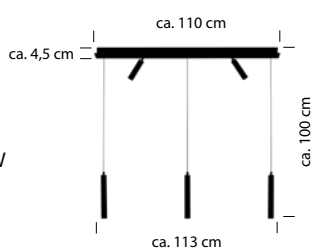

50413/1-
E27 LED max. 15 W
Textilkabel schwarz
Schirm aus Papier
ohne Leuchtmittel

TOM

TOM

-  Schwarz -06
-  Bronze eloxiert -15
-  Nickel matt mit Chrom abgesetzt -92

20513/1-
 LED ca. 30 W
 ca. 3000 lm
 ca. 2700 K
 CRI>80