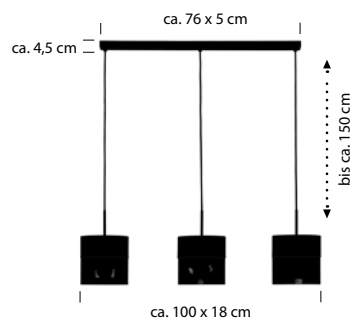

MESH

-  Schwarz -06
-  Sand -13

NEU
20623/1-
E27 LED max. 15 W
ohne Leuchtmittel

NEU
20628/1-
 3 x E27 LED max. 15 W
 ohne Leuchtmittel

NEU

MESH

 Schwarz -06

 Sand -13