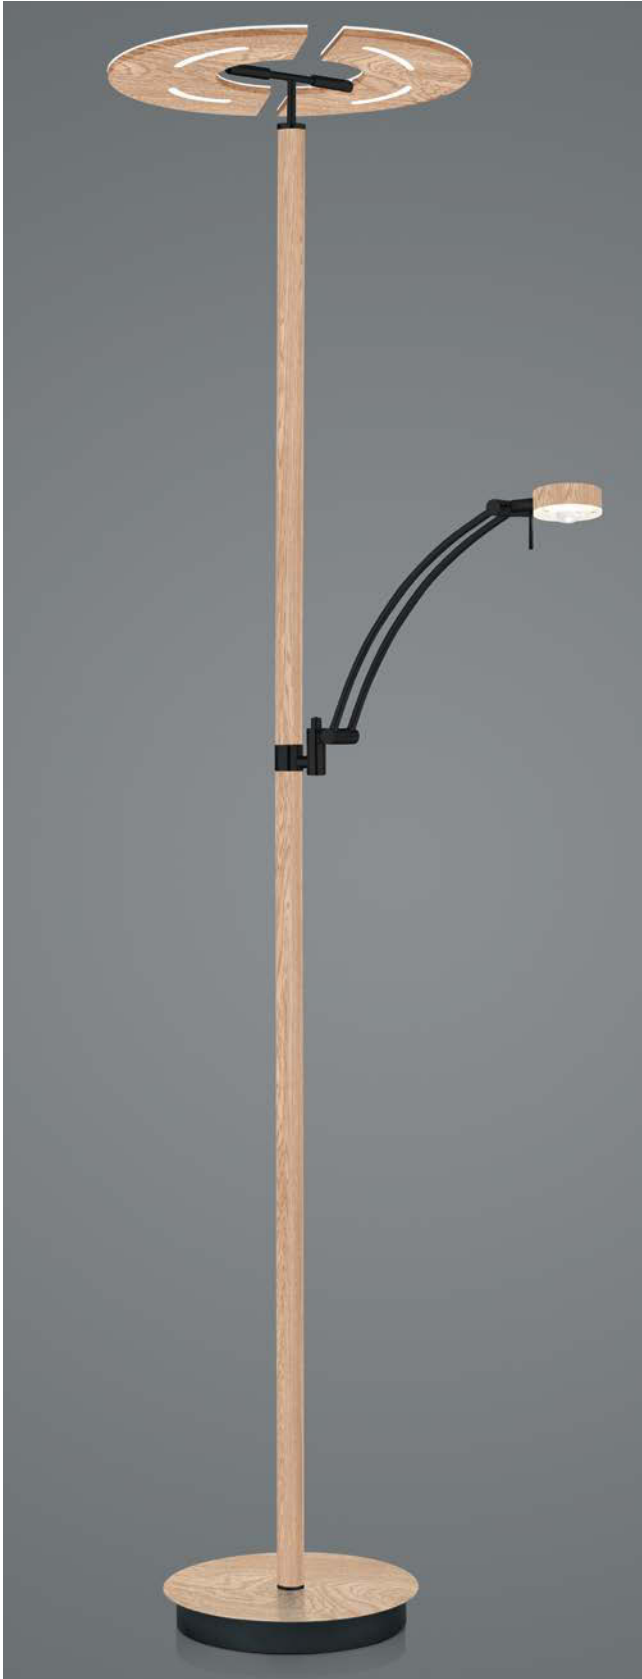

CLEO

Eiche -66

60493/2-66
Fluter – LED ca. 41 W
ca. 4600 lm
Lesearm – LED ca. 6 W
ca. 600 lm
ca. 2700-6300 K
CRI>90