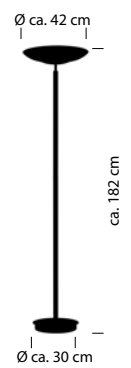

NEU

FINDUS

 Messing matt mit blank abgesetzt -01

 Nickel matt mit Chrom abgesetzt -92

01

92

NEU
20609/1-
LED ca. 36 W
ca. 4100 lm
ca. 2700 K
CRI>90

FINDUS

Schwarz -06

Glas weiss

60482/1-06
LED ca. 42 W
ca. 4700 lm
ca. 2700 K
CRI > 90

60483/2-06

Fluter – LED ca. 42 W

ca. 4700 lm

Lesearm – LED ca. 6 W

ca. 560 lm