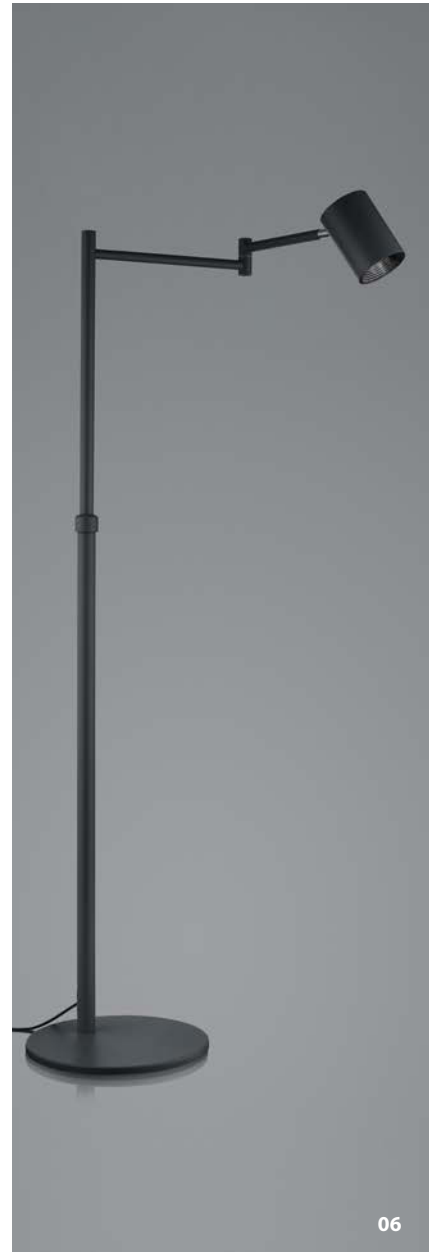

06

NEU
60535/1-
LED ca. 5,5 W
ca. 550 lm
ca. 2700 K
CRI>90

NEU
50431/1-
 LED ca. 5,5 W
 ca. 550 lm
 ca. 2700 K
 CRI>90

PULL

Chrom / schwarz -49

Schirm weiss

50392/1-49
E27 LED max. 15 W
mit Zugschalter
ohne Leuchtmittel