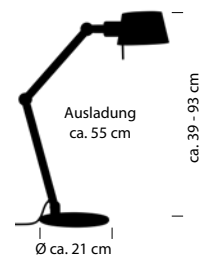

NEU

50434/1-

E27 LED max. 15 W

Textilkabel schwarz

ohne Leuchtmittel