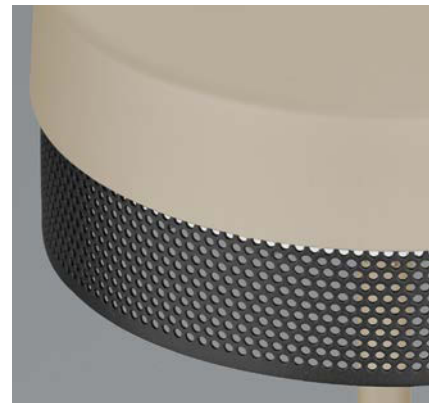

IP54

inkl. Netzteil und

USB-Ladekabel

ca. 30 cm

Ø ca. 14,5 cm

MICA

Rose / Gold eloxiert -74

Nickel matt mit Chrom abgesetzt -92