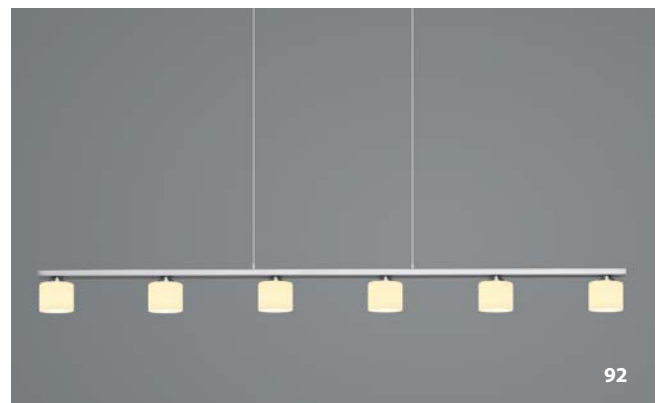

MILA

Schwarz -06

Nickel matt mit Chrom abgesetzt -92

Glas weiss

06

20539/6-
LED ca. 30 W
ca. 3000 lm
ca. 2700 K
CRI>90

92