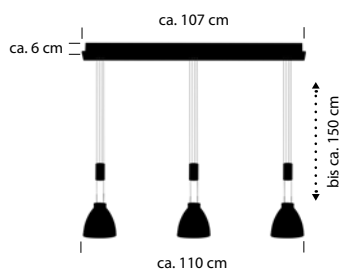

20485/3-
Pendelleuchte – LED ca. 18 W
ca. 1800 lm
Deckenkasten – LED ca. 12 W
ca. 1200 lm
ca. 2700 K
CRI>80
Deckenkasten mit indirekter
Beleuchtung