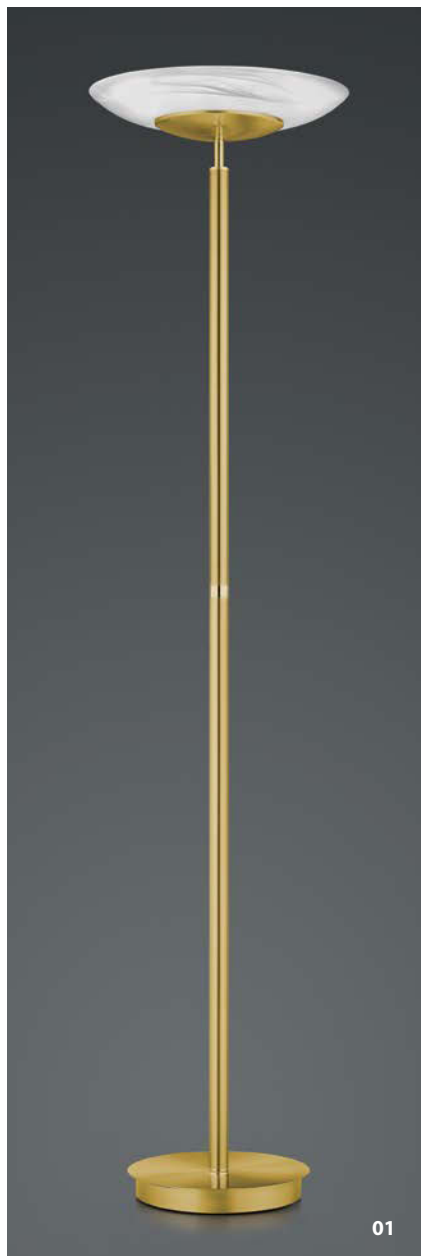

ca. 2700 K

CRI>90

FINDUS

 Messing matt mit blank abgesetzt -01

 Altmessing -03

 Nickel matt mit Chrom abgesetzt -92

Glas Alabaster weiss

60482/1-
LED ca. 42 W
ca. 4700 lm
ca. 2700 K
CRI>90