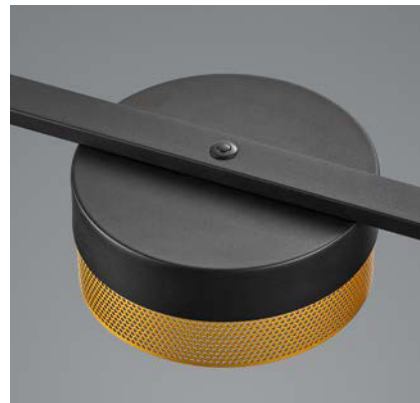

NEU
20618/3-
LED ca. 33 W
ca. 3000 lm
ca. 2700 K
CRI>90