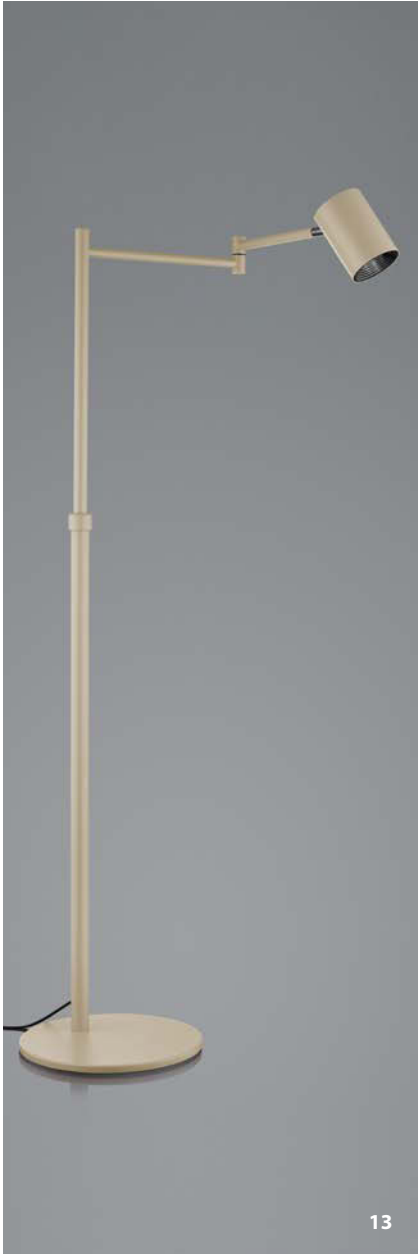

06

NEU
60535/1-
LED ca. 5,5 W
ca. 550 lm
ca. 2700 K
CRI>90

NEU
50431/1-
 LED ca. 5,5 W
 ca. 550 lm
 ca. 2700 K
 CRI>90

PULL

Chrom / schwarz -49

Schirm weiss

50392/1-49
E27 LED max. 15 W
mit Zugschalter
ohne Leuchtmittel