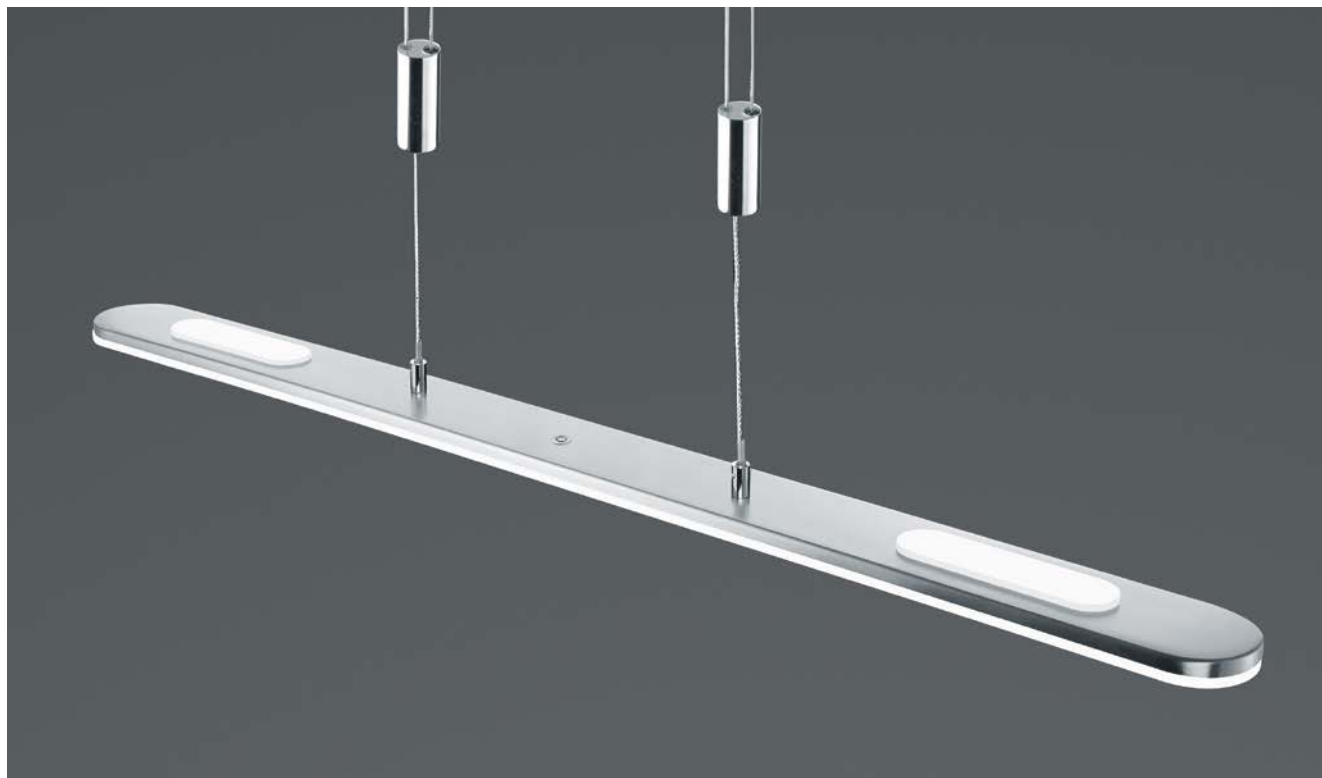

CÁDIZ

Nickel matt mit Chrom abgesetzt -92

20373/1-92
LED ca. 20 W
ca. 1900 lm
ca. 3000 K
CRI>80