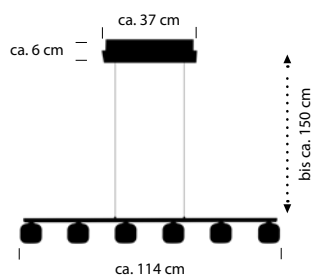

20583/1-20
 E27 LED max. 15 W
 Textilkabel schwarz
 Karton natur
ohne Leuchtmittel

20602/3-20
 E27 LED max. 15 W
 Textilkabel schwarz
 Karton natur
ohne Leuchtmittel

LOFT

■ Schwarz -06

Rauchglas

20599/6-06
 LED ca. 30 W
 ca. 3000 lm
 ca. 2700 K
 CRI>90