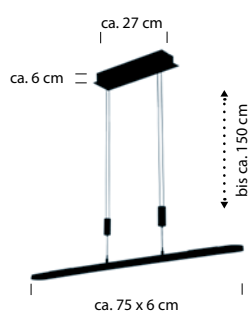

CÁDIZ

Nickel matt mit Chrom abgesetzt -92

20373/1-92
LED ca. 20 W
ca. 1900 lm
ca. 3000 K
CRI>80