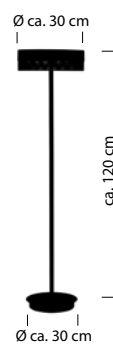

NEU
60520/1-
LED ca. 28 W
ca. 3500 lm
ca. 2700 K
CRI>90