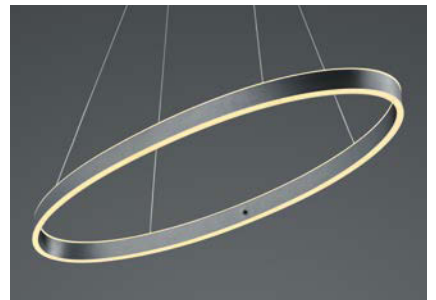

-  Aluminium eloxiert -36
-  Anthrazit eloxiert -39

36

20469/1-
LED ca. 50 W
ca. 4800 lm
ca. 2700 K
CRI>80

DELTA

Schwarz -06

Aluminium eloxiert -36

06

36