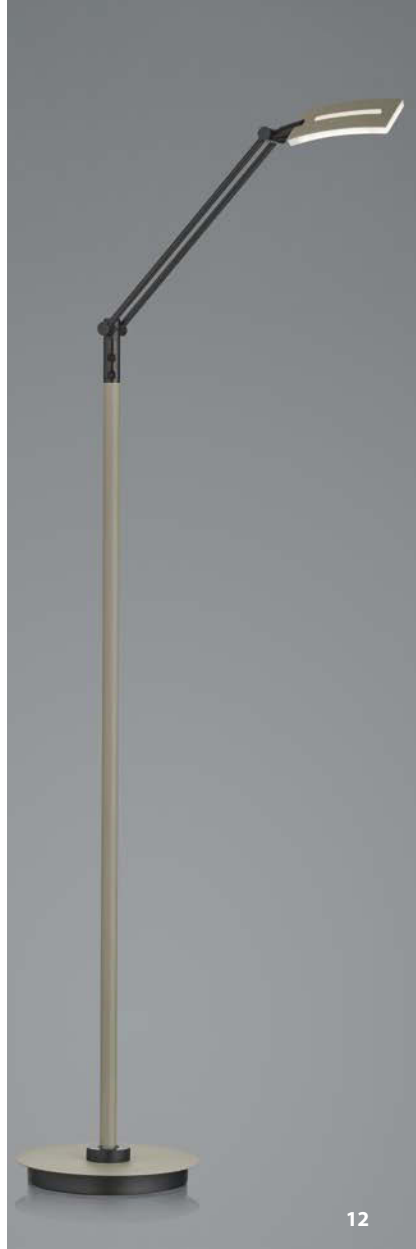

NEU

EVOLO

Schwarz -06

Taupe -12

Nickel matt mit Chrom abgesetzt -92