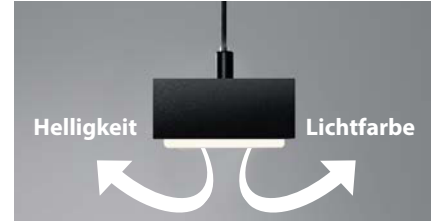

40283/3-51
 LED ca. 26 W
 ca. 3100 lm
 ca. 2700 K
 CRI >90

TECHNOLOGIE

VERTICAL SWITCH

Vertical switch ist die neue und einfache Dimmung bei HELL, bei der die gesamte LED-Technologie Made in Germany ist. Durch kurzes und leichtes Kippen der Pendelleuchte dimmen Sie die Leuchte um eine Stufe herunter. Der Dimm-Impuls setzt bereits bei einer Neigung von 12 Grad ein. Die Leuchte lässt sich in 3 Stufen dimmen.