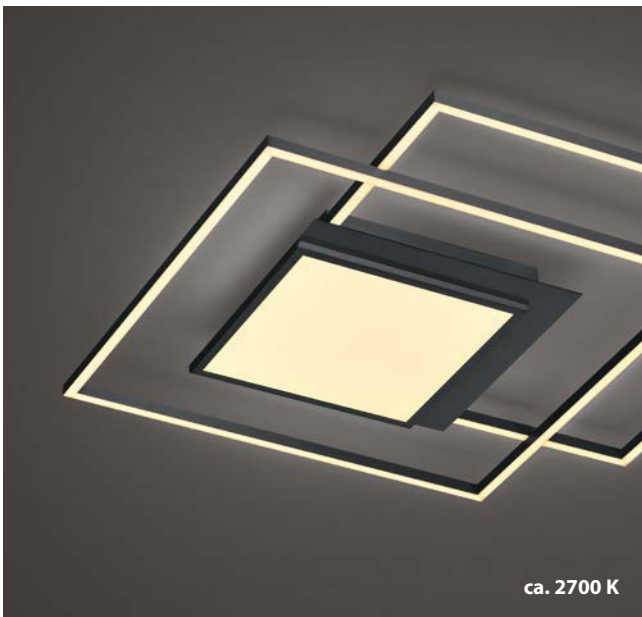

FINESTRA

Anthrazit eloxiert -39