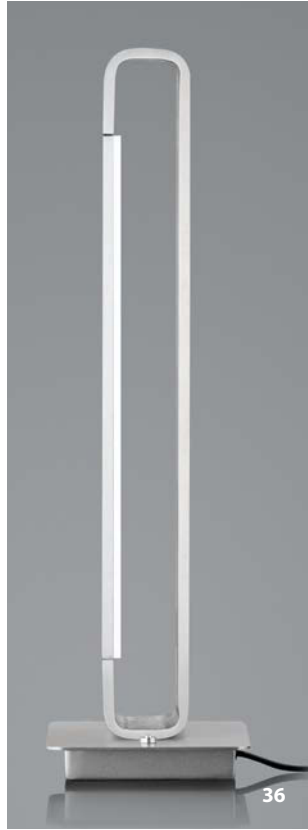

NEU
50428/1-
LED ca. 9 W
ca. 950 lm
ca. 2700 K
CRI>90

NEU
60519/1-
LED ca. 35 W
ca. 3800 lm
ca. 2700 K
CRI>90
Fußtrittdimmer