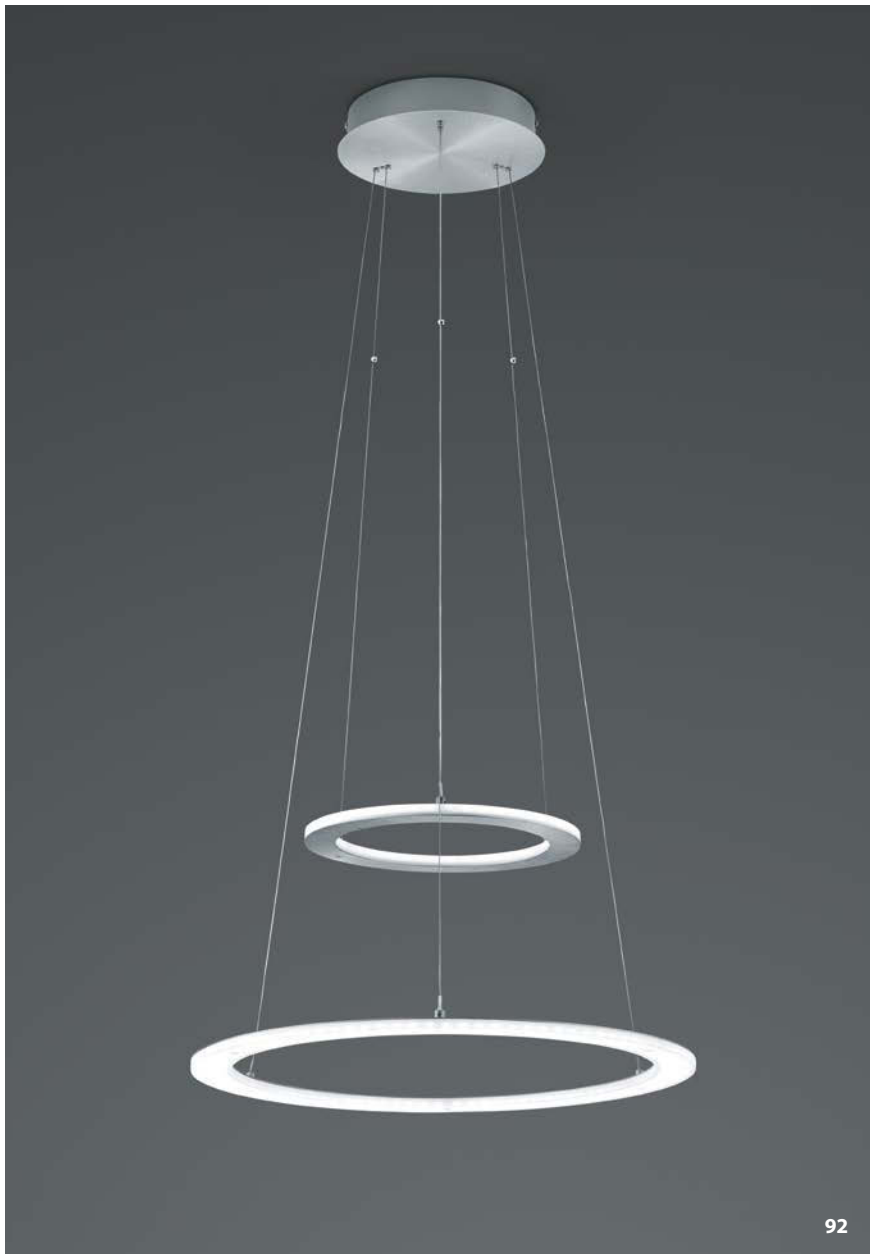

IP54

inkl. Netzteil und

USB-Ladekabel

ca. 30 cm

Ø ca. 14,5 cm

MICA

Rose / Gold eloxiert -74

Nickel matt mit Chrom abgesetzt -92

20411/2-74
 LED ca. 45 W
 ca. 4500 lm
 ca. 3000-6000 K
 CRI>80

92

20411/2-92
 große LED ca. 33 W
 ca. 2900 lm
 kleine LED ca. 15 W
 1450 lm
 ca. 2700 K
 CRI>80

MILA

Schwarz -06

Nickel matt mit Chrom abgesetzt -92