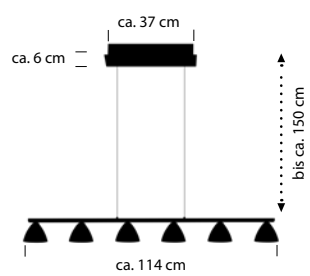

MONA

Schwarz -06

Glas weiss

20575/6-06
G9 LED max. 10 W
ohne Leuchtmittel