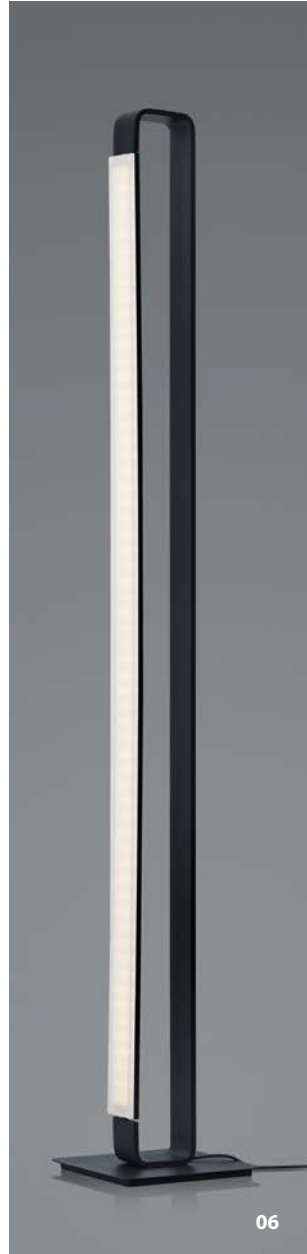

 Schwarz -06

 Sand -13

 Aluminium eloxiert -36

 Weiss -07

 Indischrot -18

 Tannengrün -61

NEU
40284/1-
LED ca. 10,5 W
ca. 1100 lm
ca. 2700 K
CRI>90

NEU
50428/1-
 LED ca. 9 W
 ca. 950 lm
 ca. 2700 K
 CRI>90