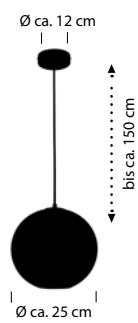

LOFT

Schwarz -06

Rauchglas

20595/3-06
E27 LED max. 15 W
Textilkabel schwarz
ohne Leuchtmittel

20551/1-06
E27 LED max. 15 W
Textilkabel schwarz
ohne Leuchtmittel

70582/1-06

50425/1-06

70582/1-06
E27 LED max. 15 W
ohne Leuchtmittel