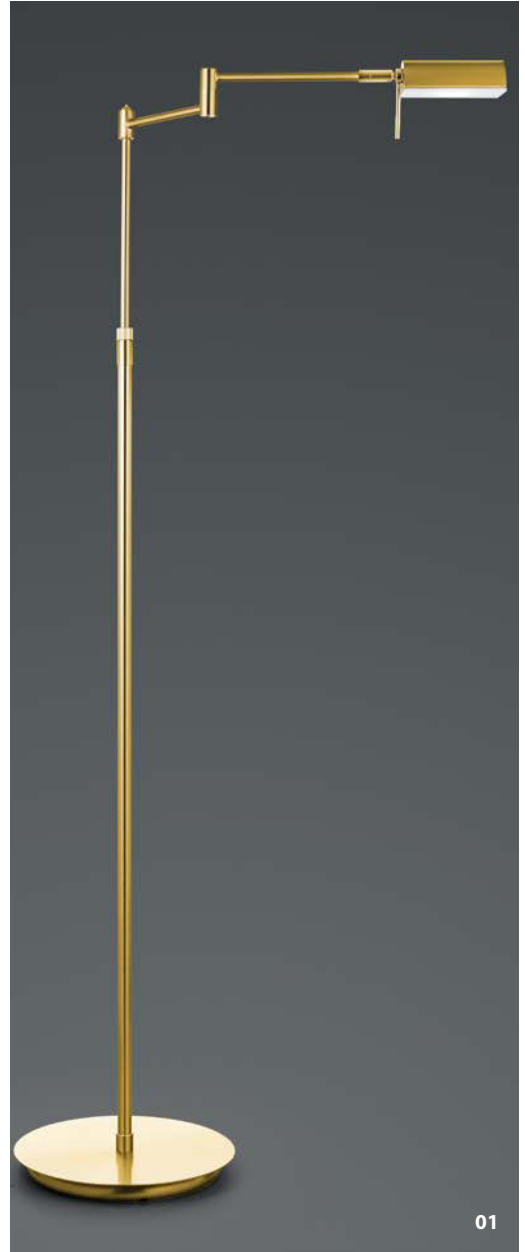

60527/2-
Fluter LED ca. 41 W
ca. 4600 lm
Lesearm ca. 6 W
ca. 600 lm
ca. 2700-6000 K
CRI>90

GRAZ

Messing matt mit blank abgesetzt -01

Nickel matt mit Chrom abgesetzt -92

50290/1-
LED ca. 12,8 W
ca. 1300 lm
ca. 3000 K
CRI>80