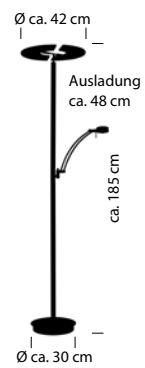

50359/1-
E27 LED max. 15 W
Textilkabel weiss
ohne Leuchtmittel

50358/1-
E14 LED max. 10 W
Textilkabel schwarz
ohne Leuchtmittel

CLEO

Eiche -66

60493/2-66
Fluter – LED ca. 41 W
ca. 4600 lm
Lesearm – LED ca. 6 W
ca. 600 lm
ca. 2700-6300 K
CRI>90