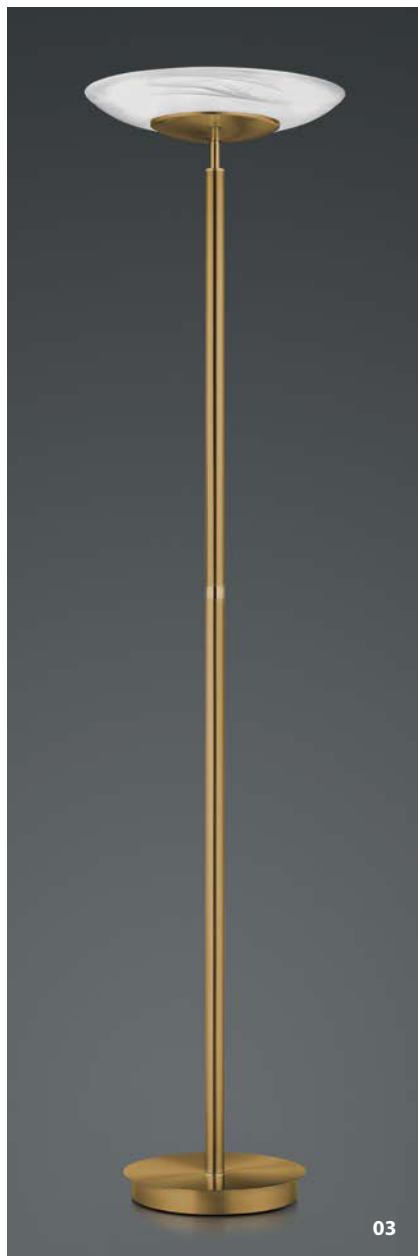

ca. 2700 K

CRI>90

FINDUS

 Messing matt mit blank abgesetzt -01

 Altmessing -03

 Nickel matt mit Chrom abgesetzt -92

Glas Alabaster weiss

60482/1-
LED ca. 42 W
ca. 4700 lm
ca. 2700 K
CRI>90