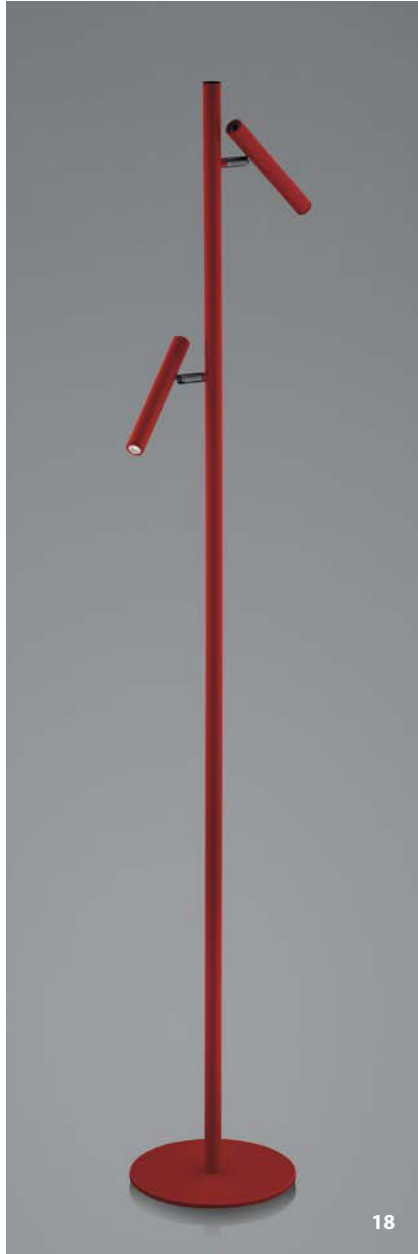

NEU
60404/2-
LED ca. 38 W
ca. 4300 lm
LED ca. 6 W
ca. 600 lm
ca. 2700-6300 K
CRI>90
getrennt schaltbar

NEU

STREAK

 Schwarz -06
 Weiss -07

 Sand -13
 Indischrot -18

 Tannengrün -61

NEU
60534/2-
LED ca. 9 W
ca. 950 lm
ca. 2700 K
CRI > 93