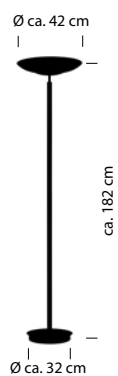

Schwarz -06

Glas weiss

60482/1-06
LED ca. 42 W
ca. 4700 lm
ca. 2700 K
CRI > 90

60483/2-06

Fluter – LED ca. 42 W

ca. 4700 lm

Lesearm – LED ca. 6 W

ca. 560 lm

ca. 2700 K

CRI>90

FINDUS

 Messing matt mit blank abgesetzt -01

 Altmessing -03

 Nickel matt mit Chrom abgesetzt -92

Glas Alabaster weiss

60482/1-
LED ca. 42 W
ca. 4700 lm
ca. 2700 K
CRI>90

60483/2-
 Fluter – LED ca. 42 W
 ca. 4700 lm
 Lesearm – LED ca. 6 W
 ca. 560 lm
 ca. 2700 K
 CRI>90

LAYER

 Braun -20

20601/3-20
E27 LED max. 15 W
Textilkabel schwarz
Karton natur
ohne Leuchtmittel

20568/1-20
E27 LED max. 15 W
Textilkabel schwarz
Karton natur
ohne Leuchtmittel