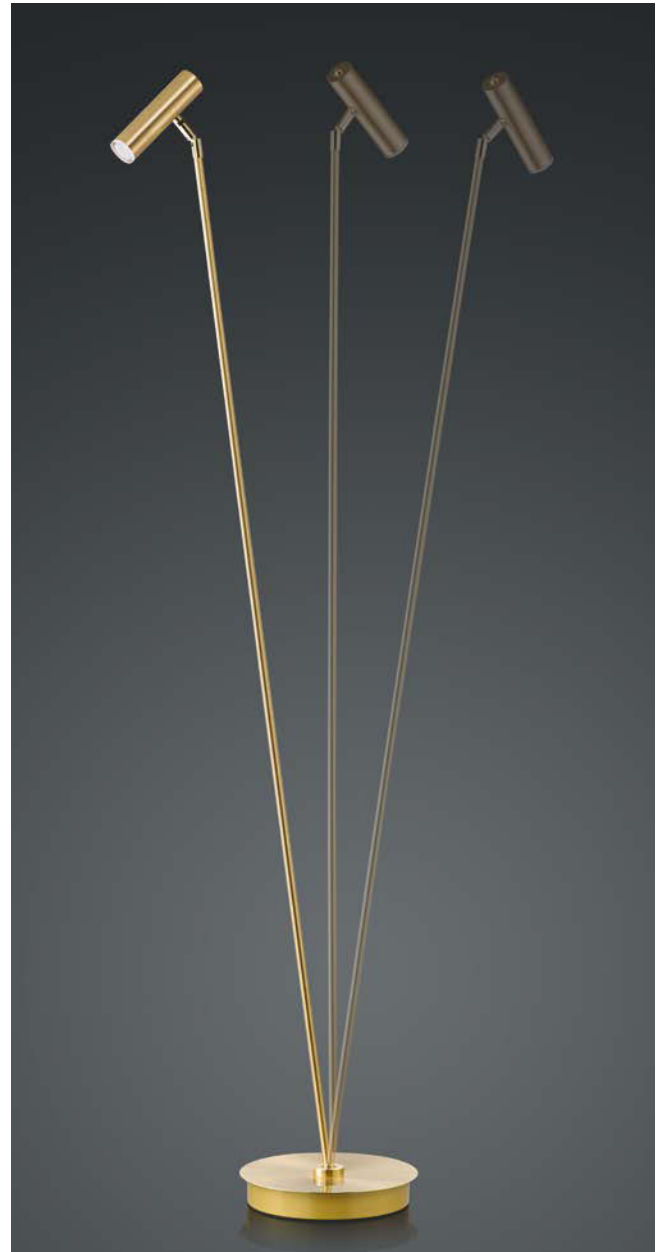

60517/2-
 LED ca. 12 W
 ca. 1200 lm
 ca. 2700 K
 CRI>90
 getrennt schaltbar

TOM

Messing matt mit blank abgesetzt -01

Schwarz -06

Bronze eloxiert -15

Nickel matt mit Chrom abgesetzt -92

60456/1-
LED ca. 6 W
ca. 600 lm
ca. 2700 K
CRI>80