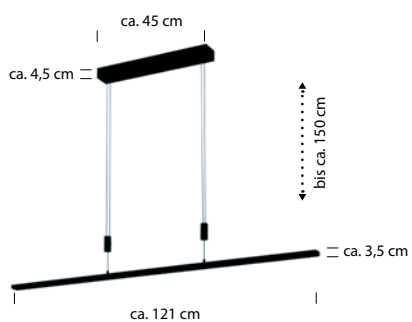

36

20446/1-
LED ca. 36 W
ca. 3200 lm
ca. 2700-6000 K
CRI>80

QUEENS

Anthrazit eloxiert -39

20459/1-39
LED ca. 27 W
ca. 2700 lm
ca. 2700 K
CRI>90

20460/1-39
 LED ca. 36 W
 ca. 3600 lm
 ca. 2700 K
 CRI>90

* Hier darf kein Wanddimmer vorgeschaltet sein.