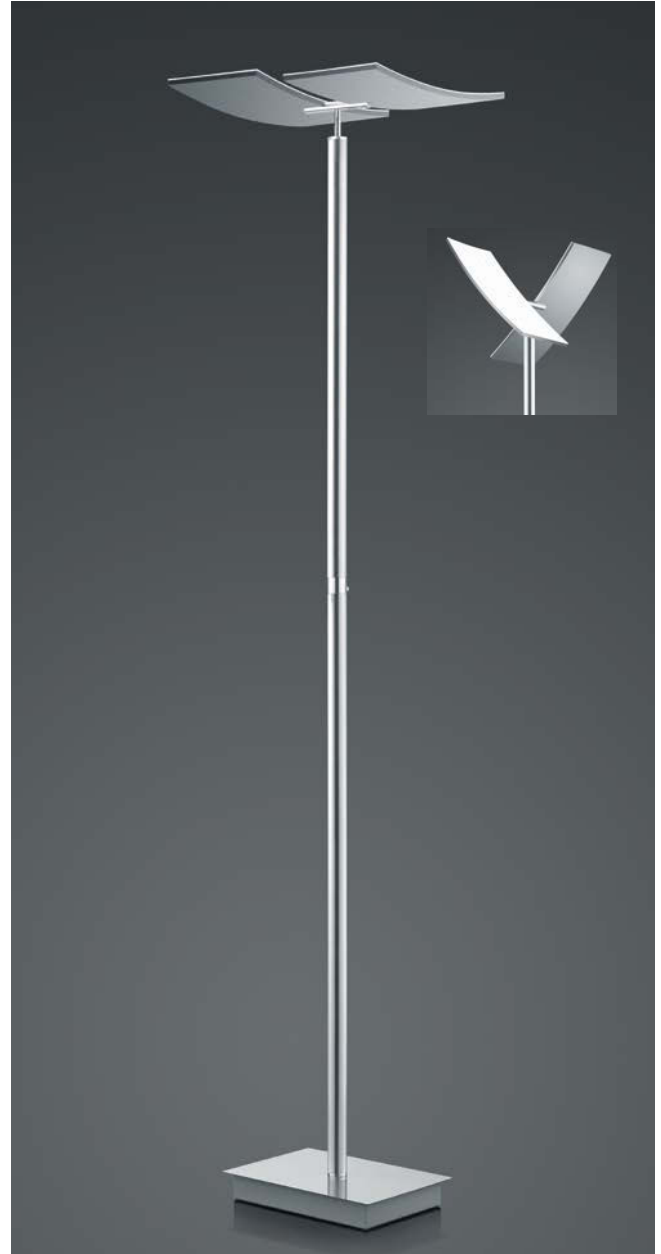

DAVID

Chrom / schwarz -49

Schirm schwarz

60476/1-49
E27 LED max. 15 W
Fußtrittschalter
ohne Leuchtmittel

DOMI

Nickel matt mit Chrom abgesetzt -92

DUO

Nickel matt mit Chrom abgesetzt -92