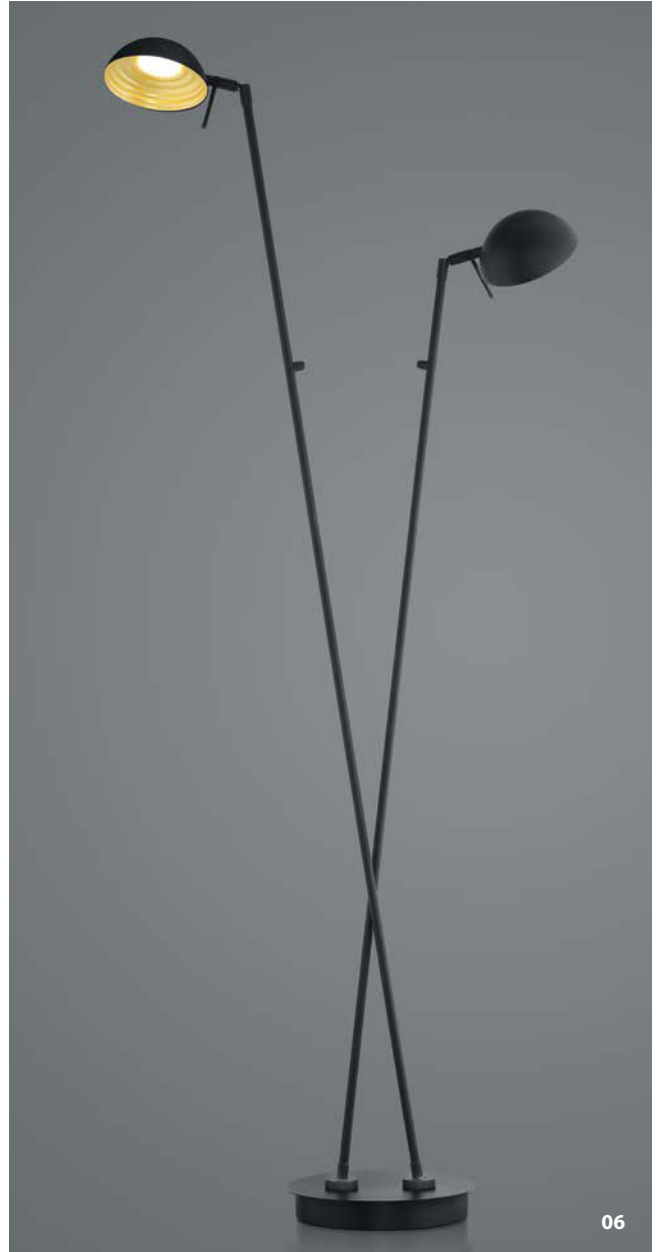

SAMY

- Schwarz -06
- Weiss -07