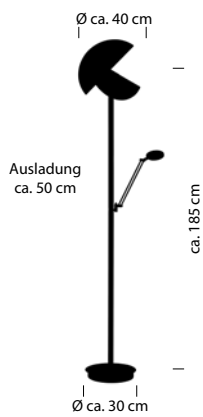

50381/1-06
E27 LED max. 15 W
Textilkabel schwarz,
An-/Aus-Schalter
im Kabel
ohne Leuchtmittel

NEU

LINA

-  Schwarz -06
-  Taupe -12

NEU
60530/1-
LED ca. 42 W
ca. 4700 lm
ca. 2700-6000 K
CRI>90

06

12

NEU