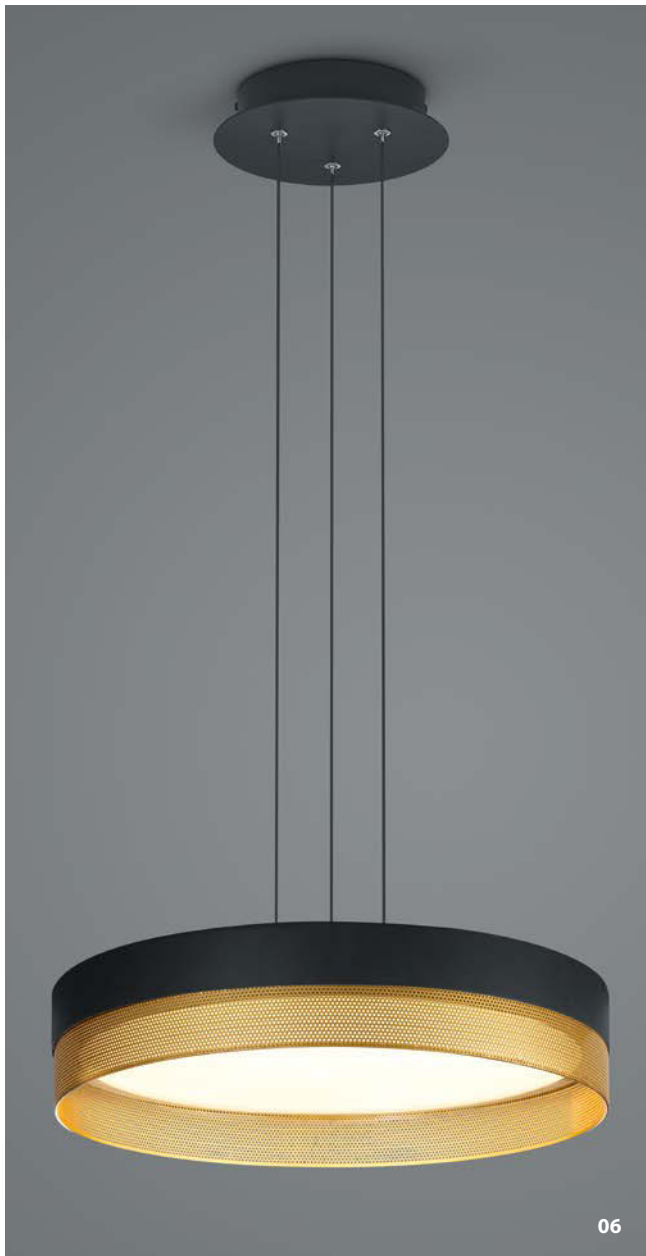

01

NEU

MESH

Schwarz -06

Sand -13

20517/1-
 LED ca. 44 W
 ca. 5400 lm
 ca. 2700 K
 CRI>90

* Hier darf kein Wanddimmer vorgeschaltet sein.

NEU