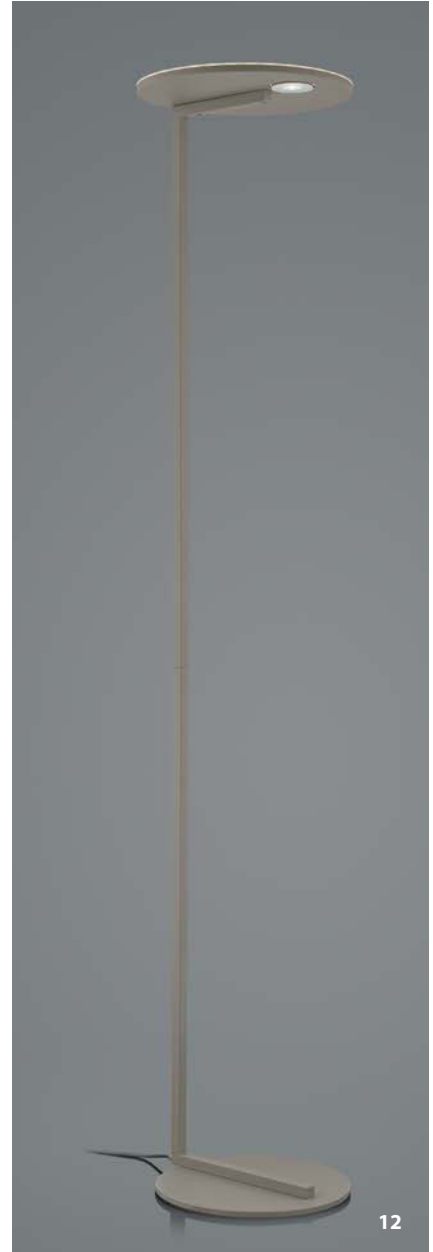

SAMY

 Schwarz -06

 Weiss -07

60511/2-
LED ca. 12 W
ca. 1200 lm
ca. 2700 K
CRI >90
getrennt schaltbar
Kugelgelenk

60512/1-
LED ca. 6 W
ca. 600 lm
ca. 2700 K
CRI >90
Kugelgelenk

NEU

SOLE

-  Schwarz -06
-  Weiss -07
-  Taupe -12