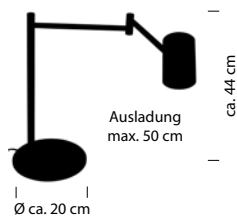

06

NEU
60535/1-
LED ca. 5,5 W
ca. 550 lm
ca. 2700 K
CRI>90

NEU
50431/1-
 LED ca. 5,5 W
 ca. 550 lm
 ca. 2700 K
 CRI>90

PULL

Chrom / schwarz -49

Schirm weiss

50392/1-49
E27 LED max. 15 W
mit Zugschalter
ohne Leuchtmittel