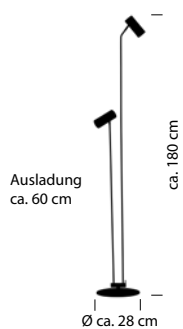

POLO

- Schwarz -06
- Weiss -07
- Taupe -12

60502/2-
GU 10 LED max. 15 W
Textilkabel schwarz
Dekoring abnehmbar
ohne Leuchtmittel