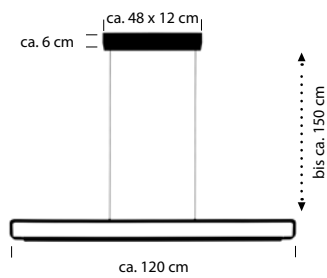

70575/1-06
E27 LED max. 15 W
Glas opal weiss
ohne Leuchtmittel

NEU

BOX

Schwarz -06

Aluminium eloxiert -36

NEU
20607/1-
 LED ca. 39 W
 ca. 4300 lm
 ca. 2700 K
 CRI > 90

NEU

BOX