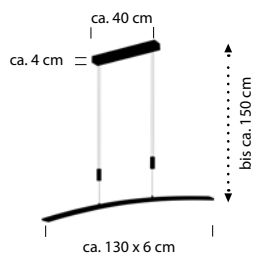

20516/1-
LED ca. 37 W
ca. 4200 lm
ca. 2700-6000 K
CRI>90