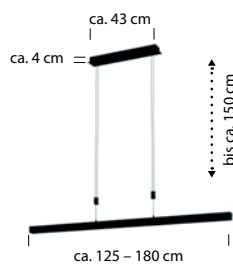

EXPANDA X

Anthrazit eloxiert -39

20456/1-39
LED ca. 37 W
ca. 4300 lm
ca. 2700-6300 K
CRI>80