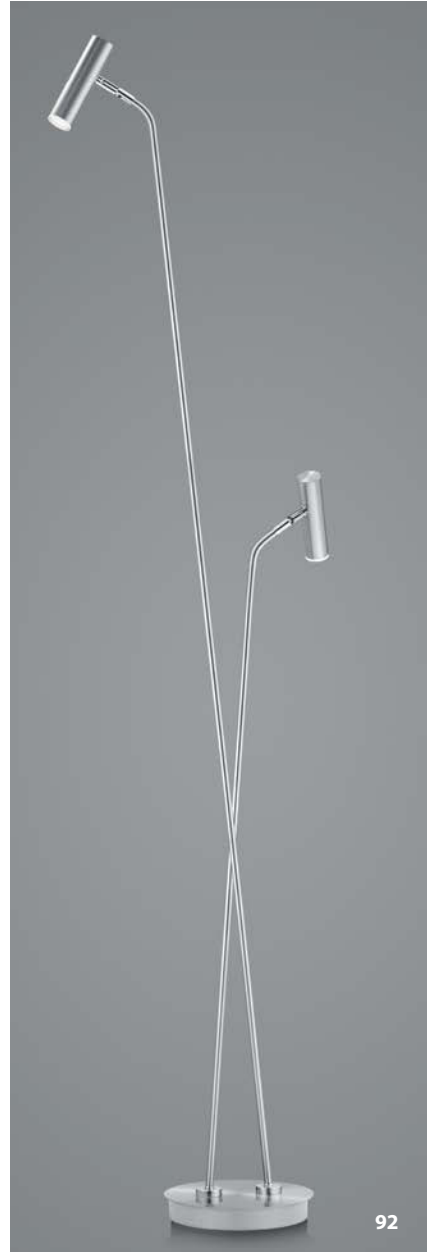

50413/1-
E27 LED max. 15 W
Textilkabel schwarz
Schirm aus Papier
ohne Leuchtmittel

TOM

TOM

-  Schwarz -06
-  Bronze eloxiert -15
-  Nickel matt mit Chrom abgesetzt -92

20513/1-
 LED ca. 30 W
 ca. 3000 lm
 ca. 2700 K
 CRI>80