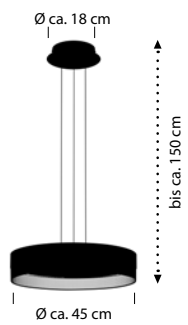

01

NEU

MESH

Schwarz -06

Sand -13

20517/1-
 LED ca. 44 W
 ca. 5400 lm
 ca. 2700 K
 CRI>90

* Hier darf kein Wanddimmer vorgeschaltet sein.

NEU