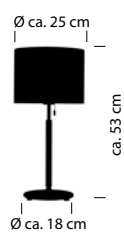

06

NEU
60535/1-
LED ca. 5,5 W
ca. 550 lm
ca. 2700 K
CRI>90

NEU
50431/1-
 LED ca. 5,5 W
 ca. 550 lm
 ca. 2700 K
 CRI>90

PULL

Chrom / schwarz -49

Schirm weiss

50392/1-49
E27 LED max. 15 W
mit Zugschalter
ohne Leuchtmittel