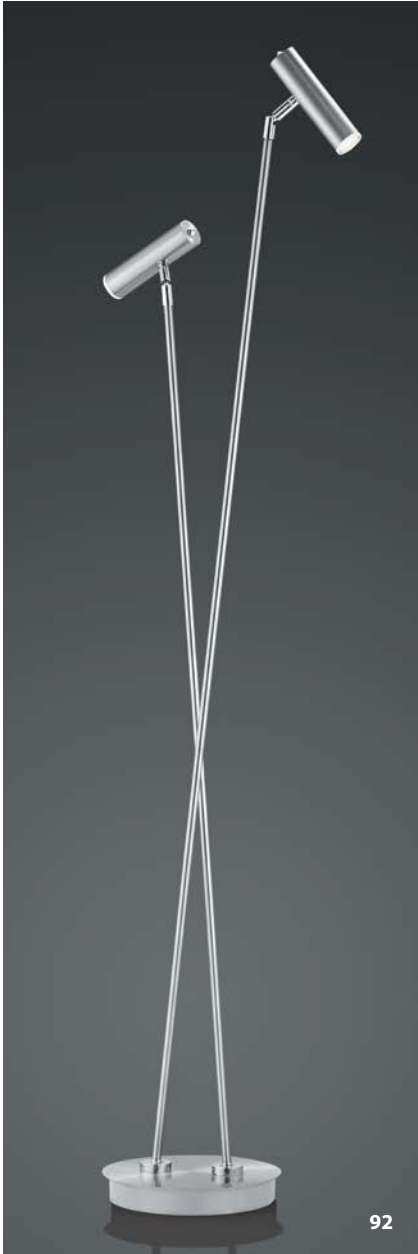

50352/1-
LED ca. 6 W
ca. 540 lm
ca. 2700 K
CRI>80