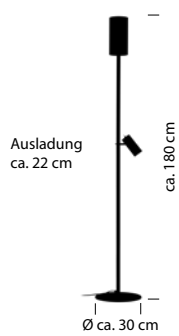

60503/2-
E27 LED max. 15 W
GU 10 LED max. 15 W
Textilkabel schwarz
Dekoring abnehmbar
ohne Leuchtmittel