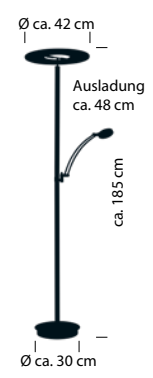

60473/2-
 Flutter – LED ca. 41 W
 ca. 4600 lm
 Lesearm – LED ca. 6 W
 ca. 600 lm
 ca. 2700-6000 K
 CRI>90

OMEGA

Nickel matt mit Chrom abgesetzt -92

60318/1-92
LED ca. 19 W
ca. 1900 lm
ca. 3000 K
CRI>80

50291/1-92
LED ca. 19 W
ca. 1900 lm
ca. 3000 K
CRI>80