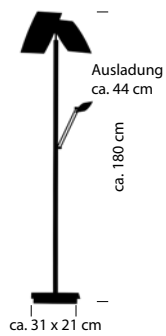

60464/2-
 seitlich – LED ca. 45 W
 ca. 4950 lm
 oben – LED ca. 7,5 W
 ca. 750 lm
 ca. 2700-6300 K
 CRI>90
 getrennt schaltbar

WIM

Schwarz -06

Nickel matt mit Chrom abgesetzt -92

06

92

60501/2-
 Fluter – LED ca. 41 W
 ca. 4500 lm
 Lesearm – LED ca. 5 W
 ca. 600 lm
 ca. 2700-6000 K
 CRI >90