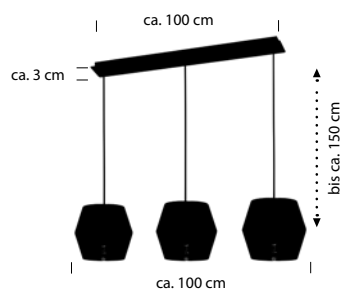

50420/1-20
 E27 LED max. 15 W
 Textilkabel schwarz
 Karton natur
ohne Leuchtmittel

70587/1-20
 E27 LED max. 15 W
 Karton natur
ohne Leuchtmittel

LAYER

 Braun -20

20600/3-20
E27 LED max. 15 W
Textilkabel schwarz
Karton natur
ohne Leuchtmittel