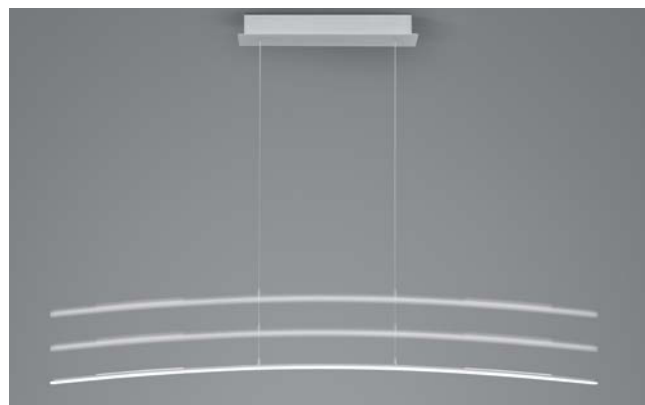

NEU
20631/1-
LED ca. 42 W
ca. 4900 lm
ca. 2700-6000 K
CRI>80