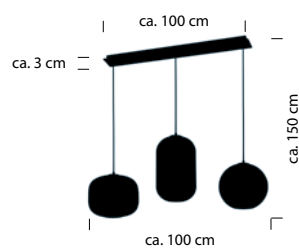

50425/1-06
E27 LED max. 15 W
Textilkabel schwarz
ohne Leuchtmittel

LOFT

Schwarz -06

Glas weiss

20470/3-06

E27 LED max. 15 W

Textilkabel schwarz

ohne Leuchtmittel