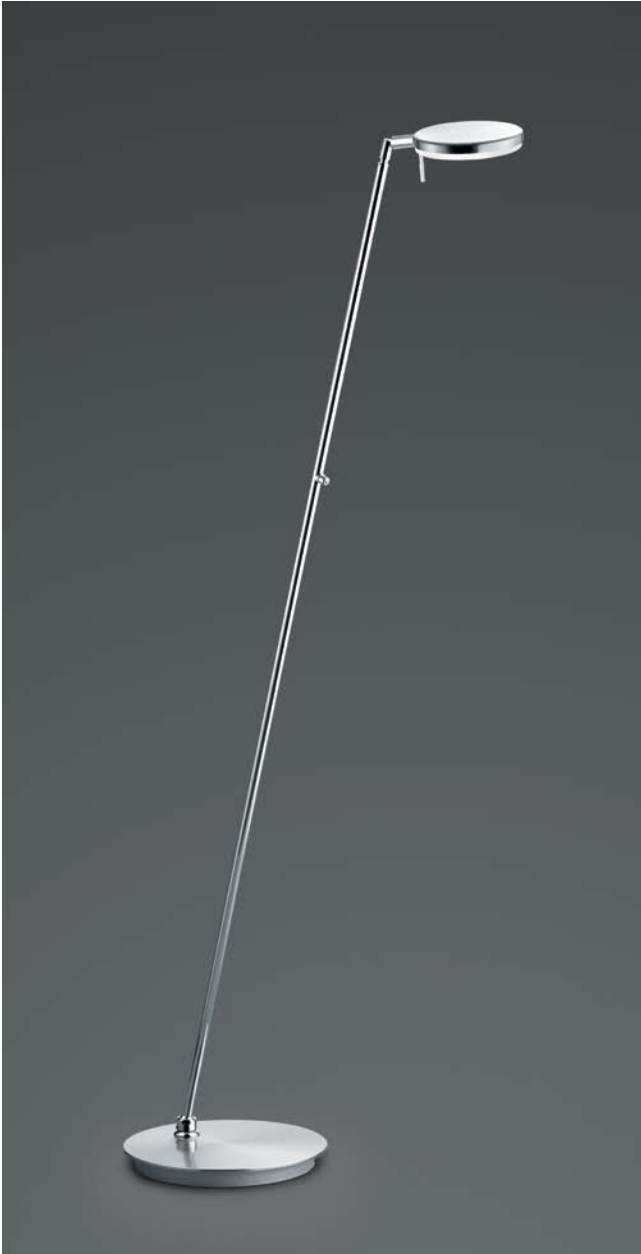

60473/2-
 Flutter – LED ca. 41 W
 ca. 4600 lm
 Lesearm – LED ca. 6 W
 ca. 600 lm
 ca. 2700-6000 K
 CRI>90

OMEGA

Nickel matt mit Chrom abgesetzt -92

60318/1-92
LED ca. 19 W
ca. 1900 lm
ca. 3000 K
CRI>80

50291/1-92
LED ca. 19 W
ca. 1900 lm
ca. 3000 K
CRI>80