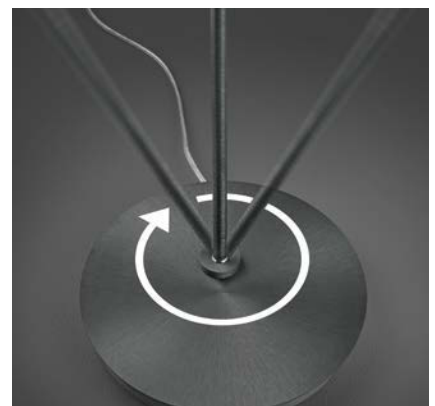

60343/1-
LED ca. 19 W
ca. 1900 lm
ca. 3000-6000 K
CRI>80