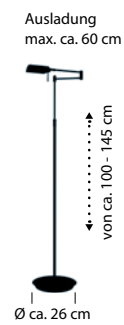

60317/1-
LED ca. 12,8 W
ca. 1300 lm
ca. 3000 K
CRI>80