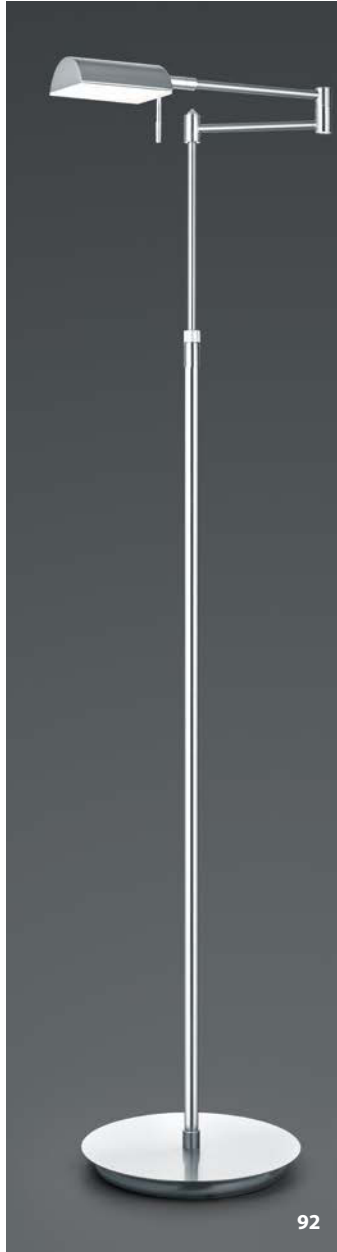

60527/2-
Fluter LED ca. 41 W
ca. 4600 lm
Lesearm ca. 6 W
ca. 600 lm
ca. 2700-6000 K
CRI>90

GRAZ

Messing matt mit blank abgesetzt -01

Nickel matt mit Chrom abgesetzt -92

50290/1-
LED ca. 12,8 W
ca. 1300 lm
ca. 3000 K
CRI>80