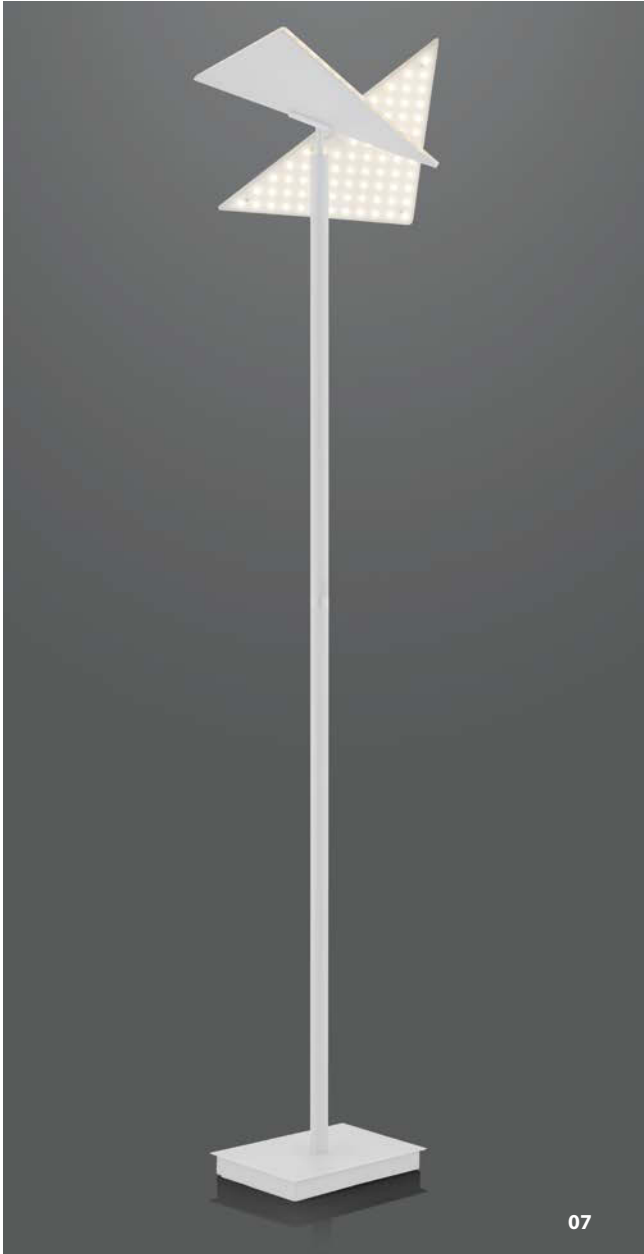

NEU

EDGE

-  Schwarz -06
-  Weiss -07
-  Taupe -12

NEU

60540/1-
LED ca. 41 W
ca. 4500 lm
ca. 2700-6000 K
CRI>90

NEU

EVOLO

Schwarz -06