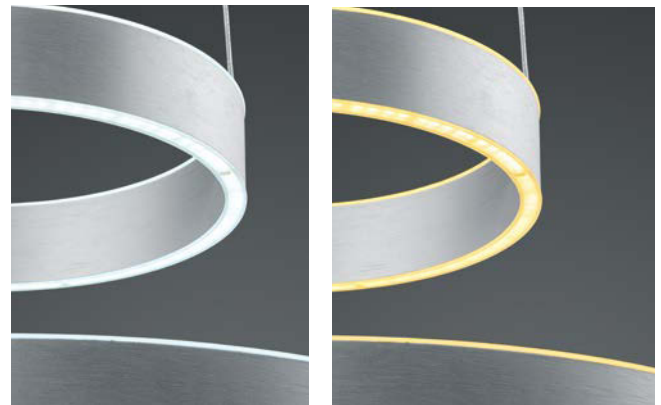

DELTA

Schwarz -06

Aluminium eloxiert -36

06

36

20495/2-
LED ca. 79 W
ca. 9250 lm
ca. 2700-6300 K
CRI>80