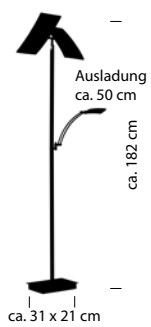

 Anthrazit eloxiert -39

 Champagner eloxiert -86

 Nickel matt mit Chrom abgesetzt -92

Acrylglas weiss

60454/1-
LED ca. 41 W
ca. 4600 lm
ca. 2700-6000 K
CRI>90

60458/2-
 Flutter – LED ca. 41 W
 ca. 4600 lm
 Lesearm – LED ca. 6 W
 ca. 600 lm
 ca. 2700-6000 K
 CRI>90