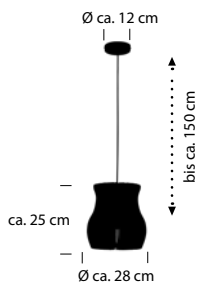

20583/1-20
E27 LED max. 15 W
Textilkabel schwarz
Karton natur
ohne Leuchtmittel

20602/3-20
E27 LED max. 15 W
Textilkabel schwarz
Karton natur
ohne Leuchtmittel