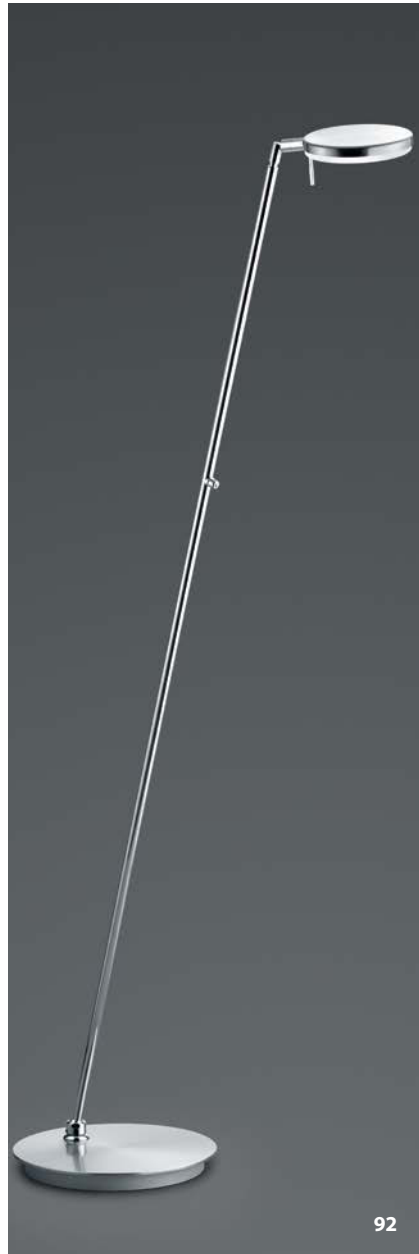

OMEGA

Anthrazit eloxiert -39

Nickel matt mit Chrom abgesetzt -92