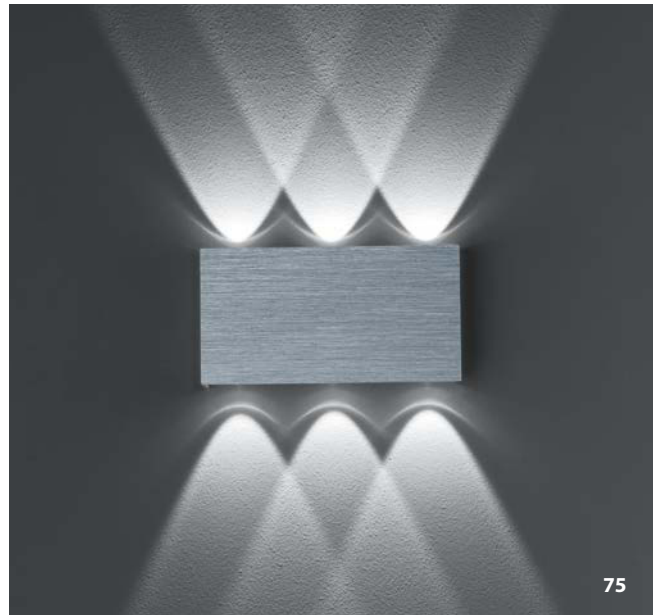

STREAM

Aluminium -05

Rose / Gold eloxiert -74

Palladium eloxiert -73

Hellgrau eloxiert -75

40088/6-
LED ca. 6 W
ca. 540 lm
ca. 3000 K
CRI>80
IP54 In- & Outdoor