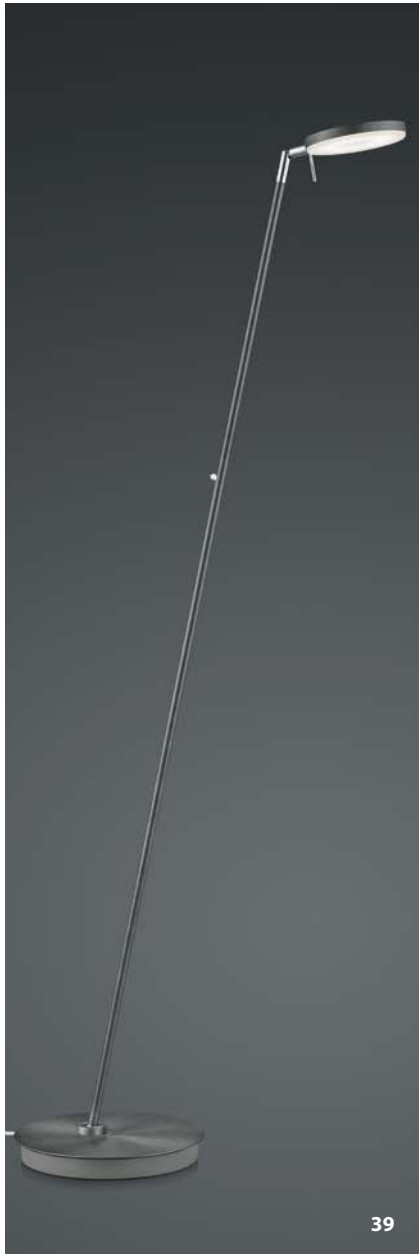

OMEGA

Anthrazit eloxiert -39

Nickel matt mit Chrom abgesetzt -92