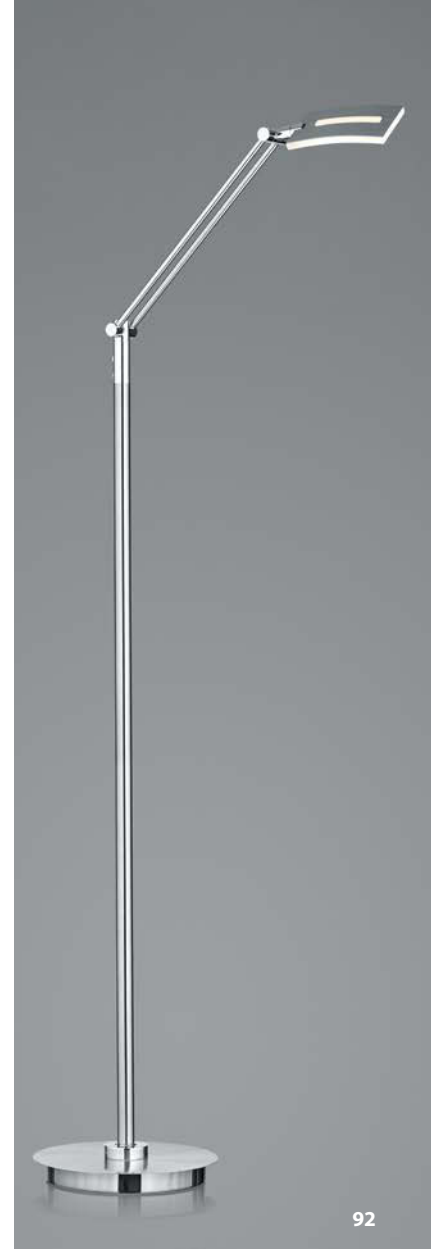

NEU

EVOLO

Schwarz -06

Taupe -12

Nickel matt mit Chrom abgesetzt -92