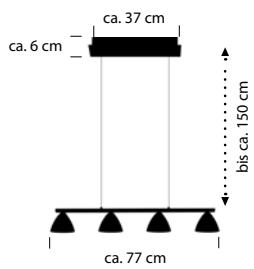

20570/4-
LED ca. 20 W
ca. 2000 lm
ca. 2700 K
CRI>90