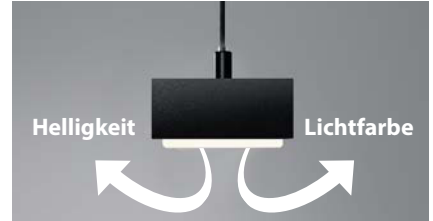

NEU
20606/1-
LED ca. 34 W
ca. 3600 lm
ca. 2700-6000 K
CRI > 95