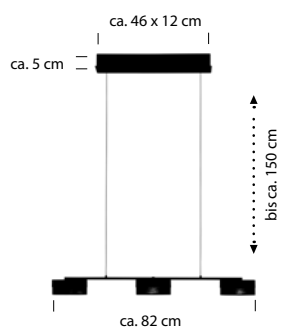

NEU

20624/3-
E27 LED max. 15 W
ohne Leuchtmittel

NEU
20618/3-
 LED ca. 33 W
 ca. 3000 lm
 ca. 2700 K
 CRI>90

NEU

MESH

 Schwarz -06

 Sand -13

NEU
20619/4-
LED ca. 44 W
ca. 4800 lm
ca. 2700 K
CRI>90