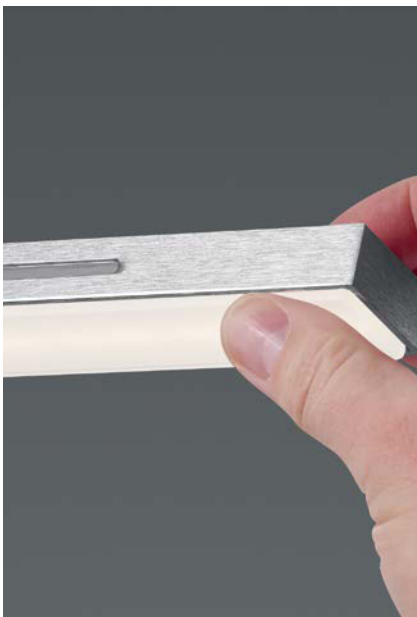

40283/3-51
 LED ca. 26 W
 ca. 3100 lm
 ca. 2700 K
 CRI >90

TECHNOLOGIE

VERTICAL SWITCH

Vertical switch ist die neue und einfache Dimmung bei HELL, bei der die gesamte LED-Technologie Made in Germany ist. Durch kurzes und leichtes Kippen der Pendelleuchte dimmen Sie die Leuchte um eine Stufe herunter. Der Dimm-Impuls setzt bereits bei einer Neigung von 12 Grad ein. Die Leuchte lässt sich in 3 Stufen dimmen.