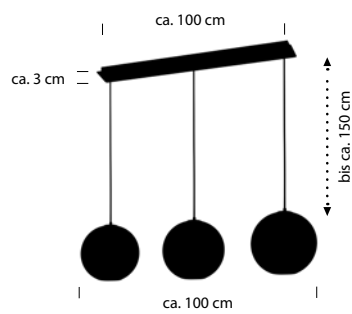

LOFT

Schwarz -06

Rauchglas

20595/3-06
E27 LED max. 15 W
Textilkabel schwarz
ohne Leuchtmittel