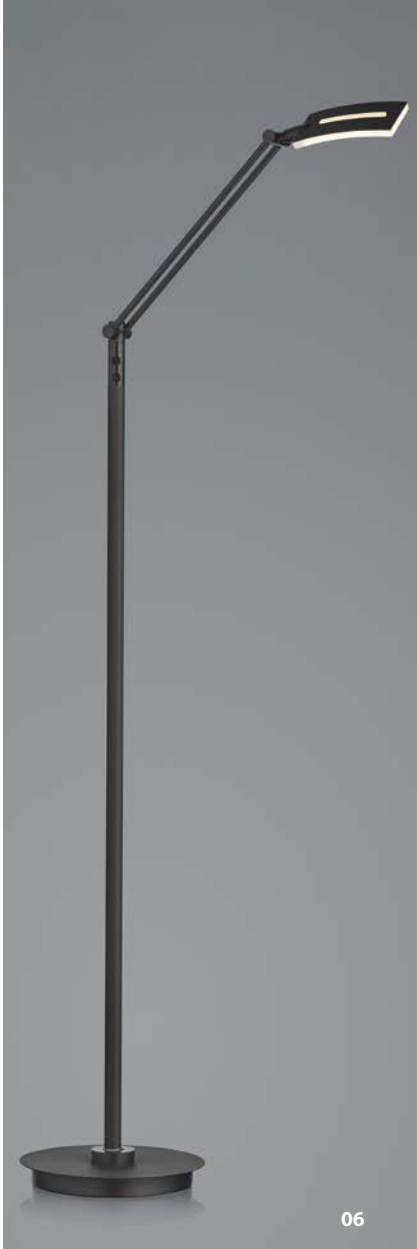

NEU

EVOLO

Schwarz -06

Taupe -12

Nickel matt mit Chrom abgesetzt -92