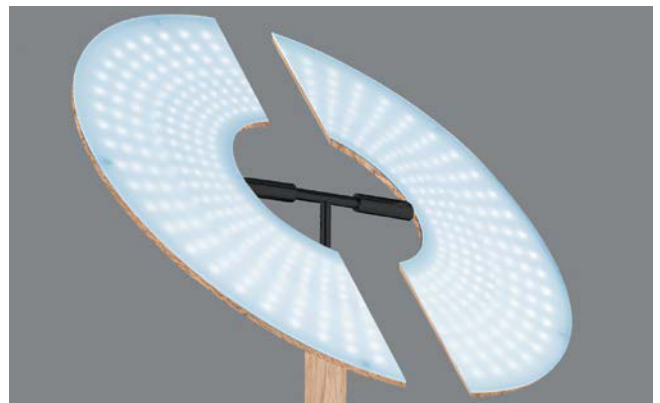

50359/1-
E27 LED max. 15 W
Textilkabel weiss
ohne Leuchtmittel

50358/1-
E14 LED max. 10 W
Textilkabel schwarz
ohne Leuchtmittel

CLEO

Eiche -66

60493/2-66
Fluter – LED ca. 41 W
ca. 4600 lm
Lesearm – LED ca. 6 W
ca. 600 lm
ca. 2700-6300 K
CRI>90