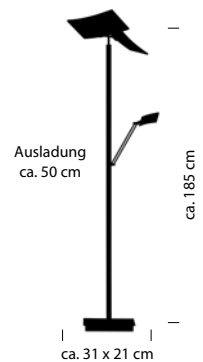

NEU

60527/2-
Fluter LED ca. 41 W
ca. 4600 lm
Lesearm ca. 6 W
ca. 600 lm
ca. 2700-6000 K
CRI>90