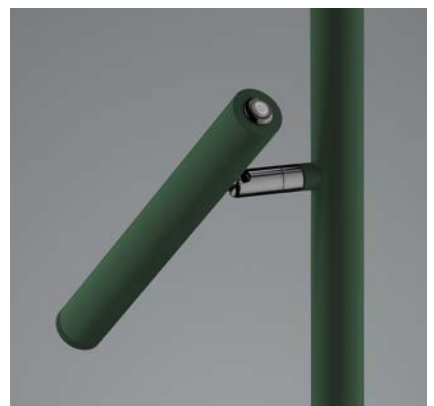

NEU
60404/2-
LED ca. 38 W
ca. 4300 lm
LED ca. 6 W
ca. 600 lm
ca. 2700-6300 K
CRI>90
getrennt schaltbar

NEU

STREAK

 Schwarz -06
 Weiss -07

 Sand -13
 Indischrot -18

 Tannengrün -61

NEU
60534/2-
LED ca. 9 W
ca. 950 lm
ca. 2700 K
CRI > 93