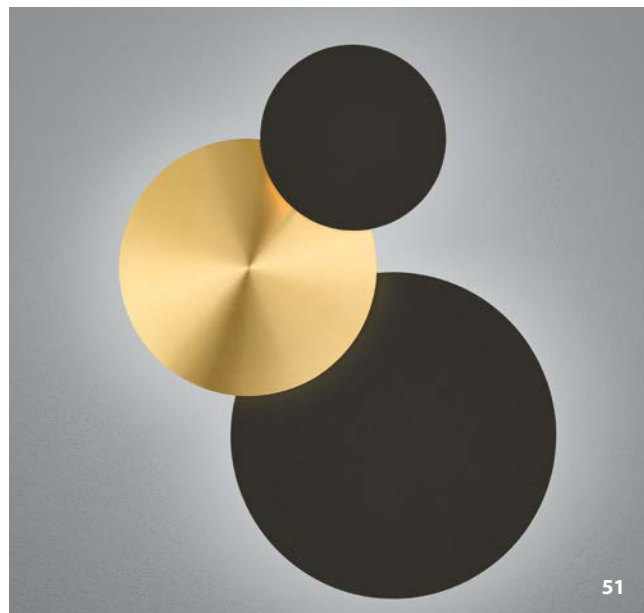

40285/1-
LED ca. 6 W
ca. 750 lm
ca. 2700 K
CRI>90

NEU

TILDA

 Schwarz -06

 Schwarz / Gold -51

 Weiss -07

NEU

70594/3-
LED ca. 38 W
ca. 3900 lm
ca. 2700 K
CRI>90