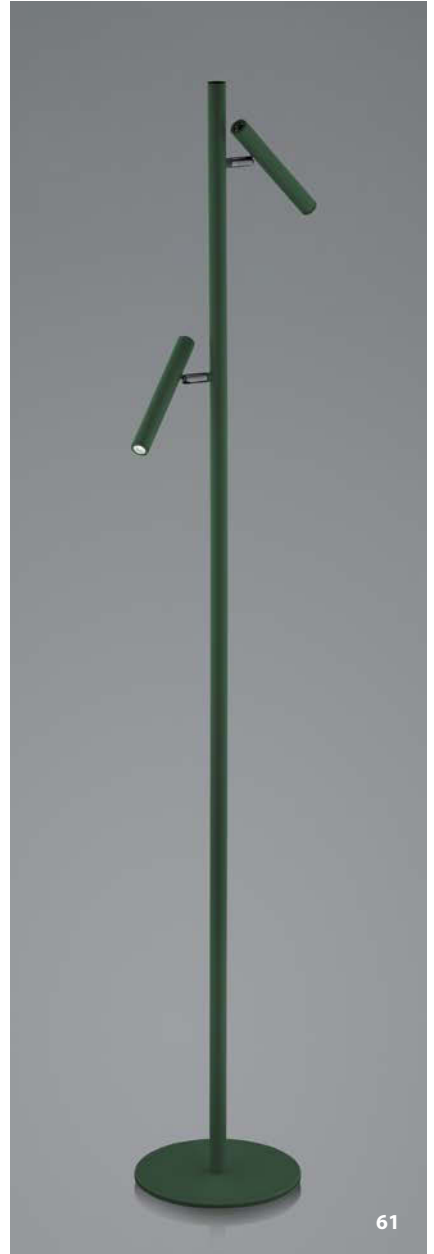

NEU
60404/2-
LED ca. 38 W
ca. 4300 lm
LED ca. 6 W
ca. 600 lm
ca. 2700-6300 K
CRI>90
getrennt schaltbar

NEU

STREAK

 Schwarz -06
 Weiss -07

 Sand -13
 Indischrot -18

 Tannengrün -61

NEU
60534/2-
LED ca. 9 W
ca. 950 lm
ca. 2700 K
CRI > 93