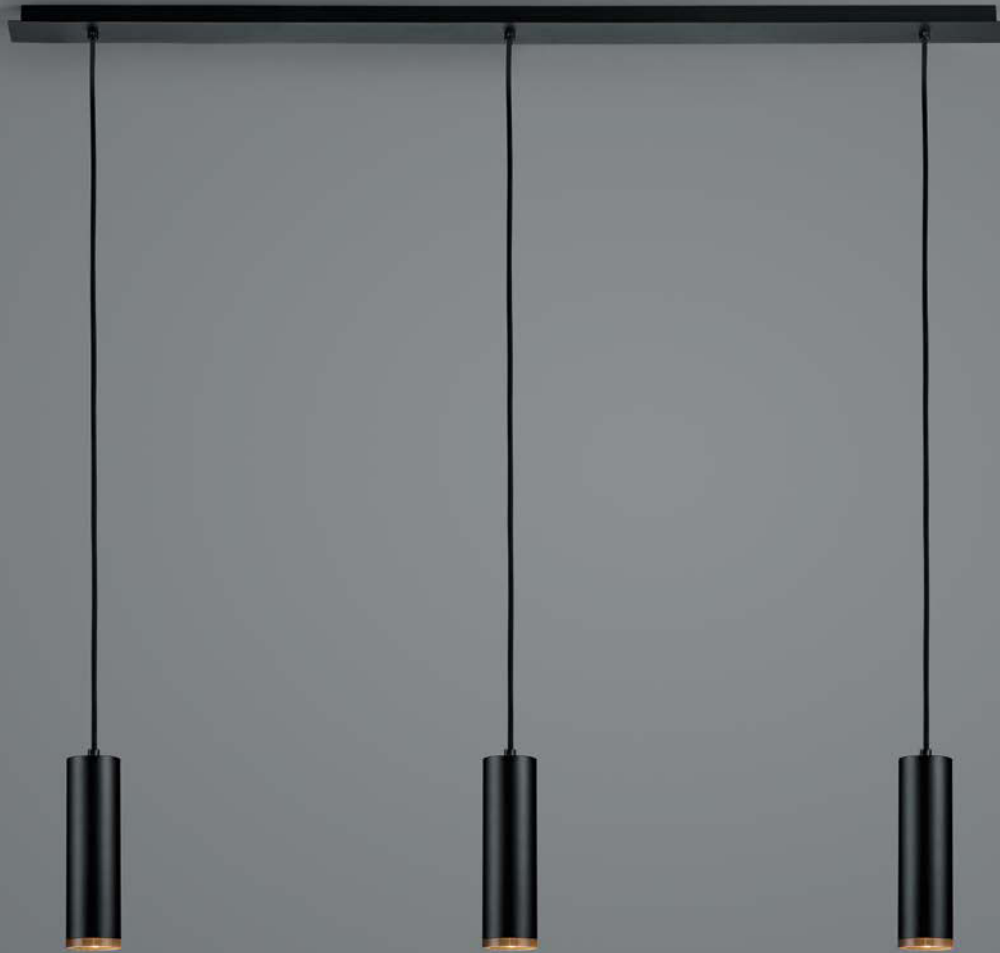

POLO

- Schwarz -06
- Weiss -07
- Taupe -12

06