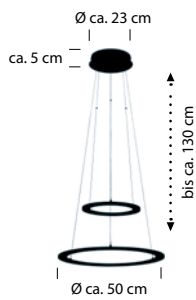

IP54

inkl. Netzteil und

USB-Ladekabel

ca. 30 cm

Ø ca. 14,5 cm

MICA

Rose / Gold eloxiert -74

Nickel matt mit Chrom abgesetzt -92