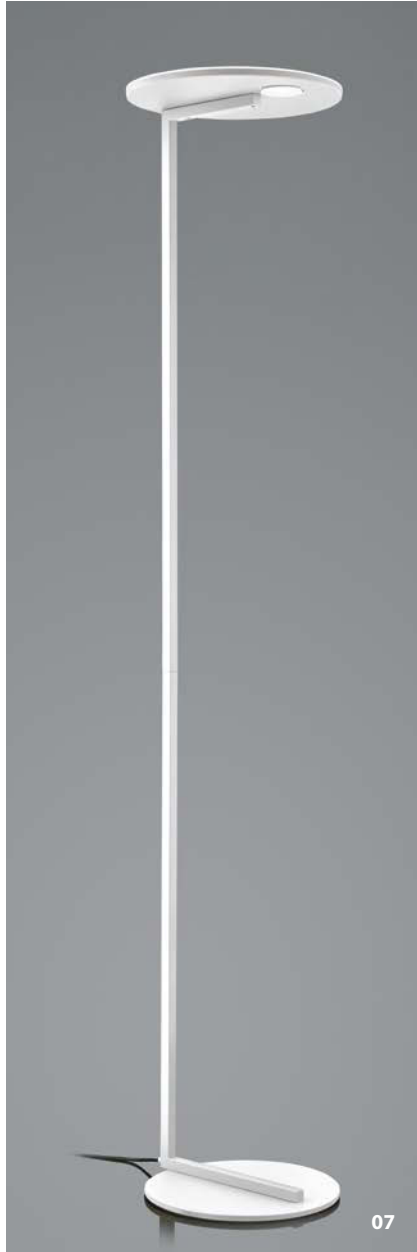

SAMY

 Schwarz -06

 Weiss -07

60511/2-
LED ca. 12 W
ca. 1200 lm
ca. 2700 K
CRI >90
getrennt schaltbar
Kugelgelenk

60512/1-
LED ca. 6 W
ca. 600 lm
ca. 2700 K
CRI >90
Kugelgelenk

NEU

SOLE

-  Schwarz -06
-  Weiss -07
-  Taupe -12