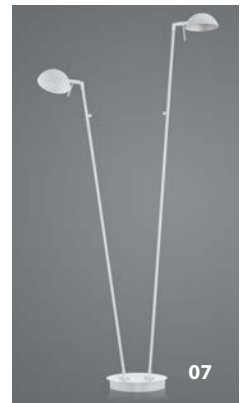

60466/1-49
E27 LED max. 15 W
mit Zugschalter
ohne Leuchtmittel

SAMY

- Schwarz -06
- Weiss -07

50414/1-
LED ca. 6 W
ca. 600 lm
ca. 2700 K
CRI >90
Kugelgelenk

60491/2-
LED ca. 12 W
ca. 1200 lm
ca. 2700 K
CRI >90
getrennt schaltbar
Kugelgelenk