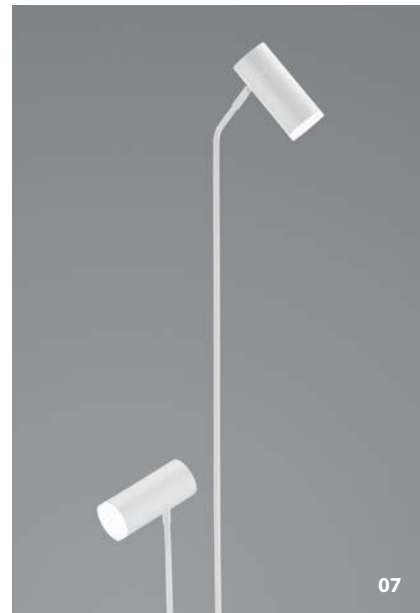

POLO

- Schwarz -06
- Weiss -07
- Taupe -12

60502/2-
GU 10 LED max. 15 W
Textilkabel schwarz
Dekoring abnehmbar
ohne Leuchtmittel