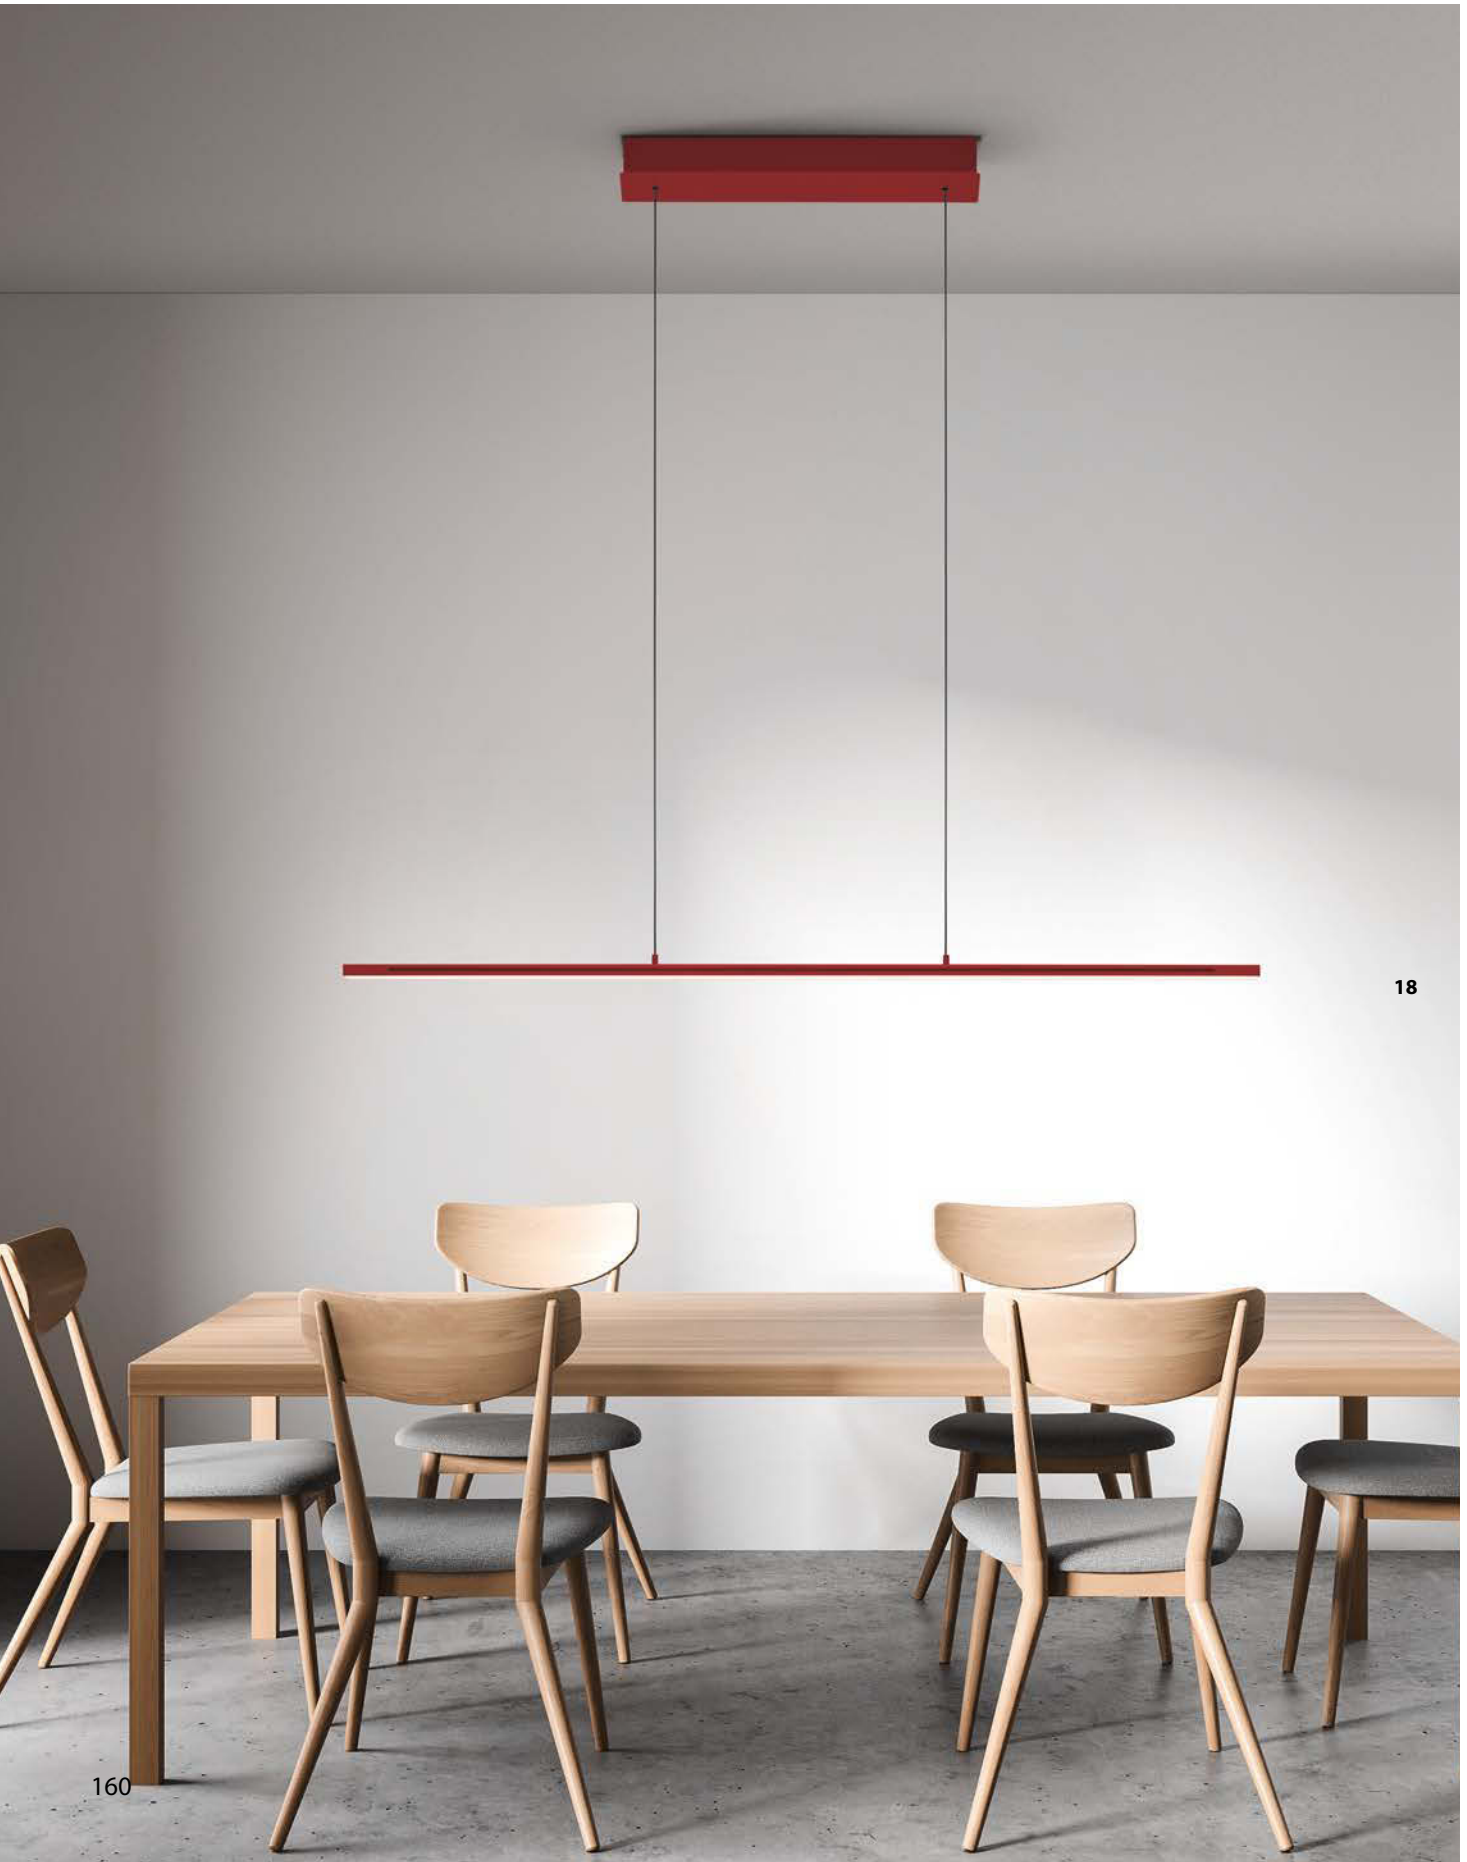

NEU

QUEENS 2.0

- Schwarz -06
- Taupe -12
- Indischrot -18

18