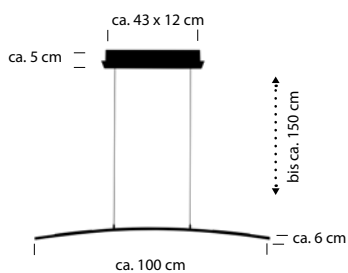

NEU

20630/1-
LED ca. 37 W
ca. 4300 lm
ca. 2700-6000 K
CRI>80