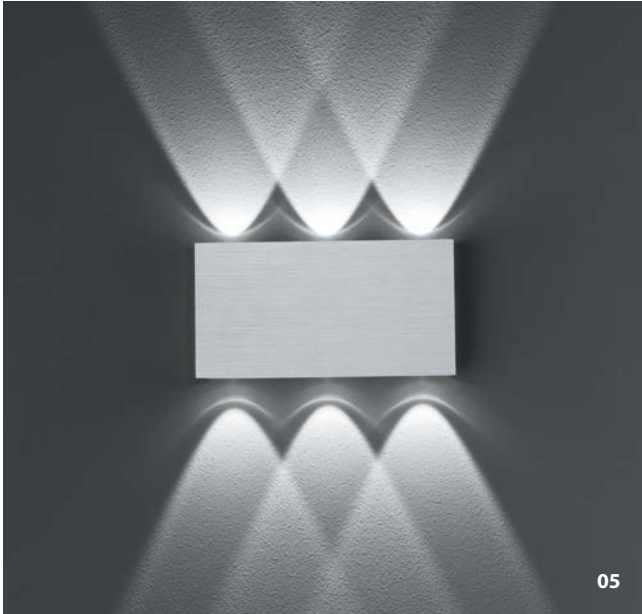

STREAM

Aluminium -05

Rose / Gold eloxiert -74

Palladium eloxiert -73

Hellgrau eloxiert -75

40088/6-
LED ca. 6 W
ca. 540 lm
ca. 3000 K
CRI>80
IP54 In- & Outdoor