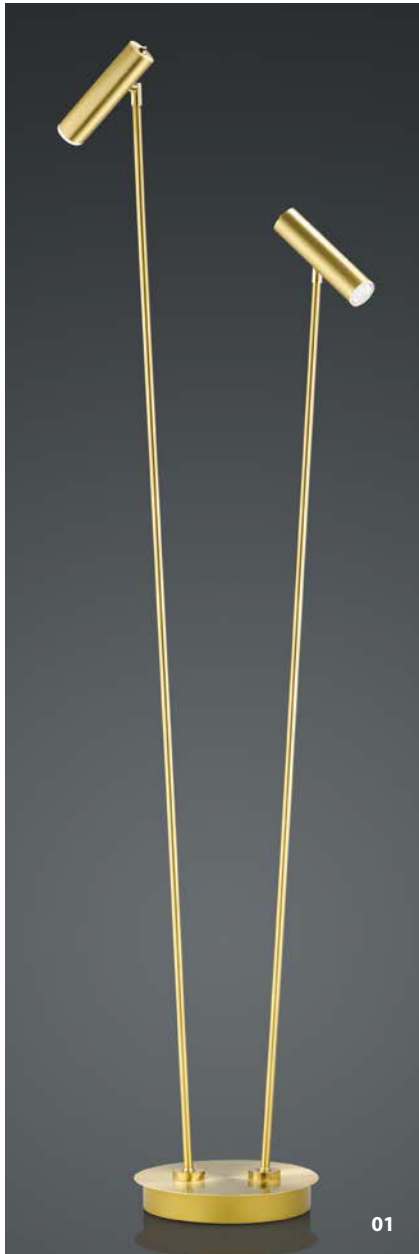

TOM

Messing matt mit blank abgesetzt -01

Schwarz -06

Bronze eloxiert -15

Nickel matt mit Chrom abgesetzt -92