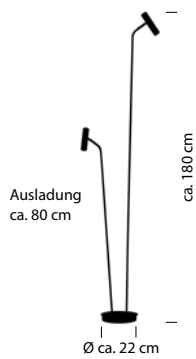

60517/2-
LED ca. 12 W
ca. 1200 lm
ca. 2700 K
CRI>90
getrennt schaltbar