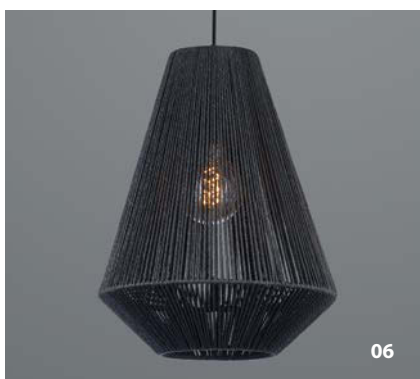

ROPE

 Schwarz -06

 Braun -20

06

20567/1-
E27 LED max. 15 W
Textilkabel schwarz
Schirm aus Papier
ohne Leuchtmittel

20

20564/1-
E27 LED max. 15 W
Textilkabel schwarz
Schirm aus Papier
ohne Leuchtmittel

20566/1-
E27 LED max. 15 W
Textilkabel schwarz
Schirm aus Papier
ohne Leuchtmittel