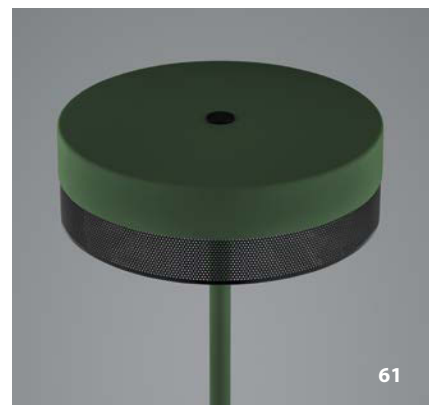

Schwarz -06
Sand -13

Indischrot -18
Tannengrün -61