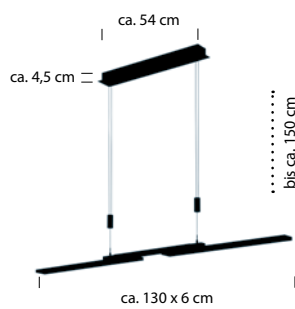

LESS

Anthrazit eloxiert -39

Nickel matt mit Chrom abgesetzt -92

20413/3-
LED ca. 36 W
ca. 3600 lm
ca. 2700 K
CRI>80
getrennt schaltbar