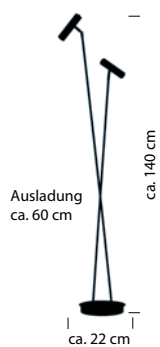

TOM

 Messing matt mit blank abgesetzt -01

 Schwarz -06

 Bronze eloxiert -15

 Nickel matt mit Chrom abgesetzt -92

60411/2-
LED ca. 12 W
ca. 1080 lm
ca. 2700 K
CRI>80
getrennt dimmbar

50352/1-
 LED ca. 6 W
 ca. 540 lm
 ca. 2700 K
 CRI>80