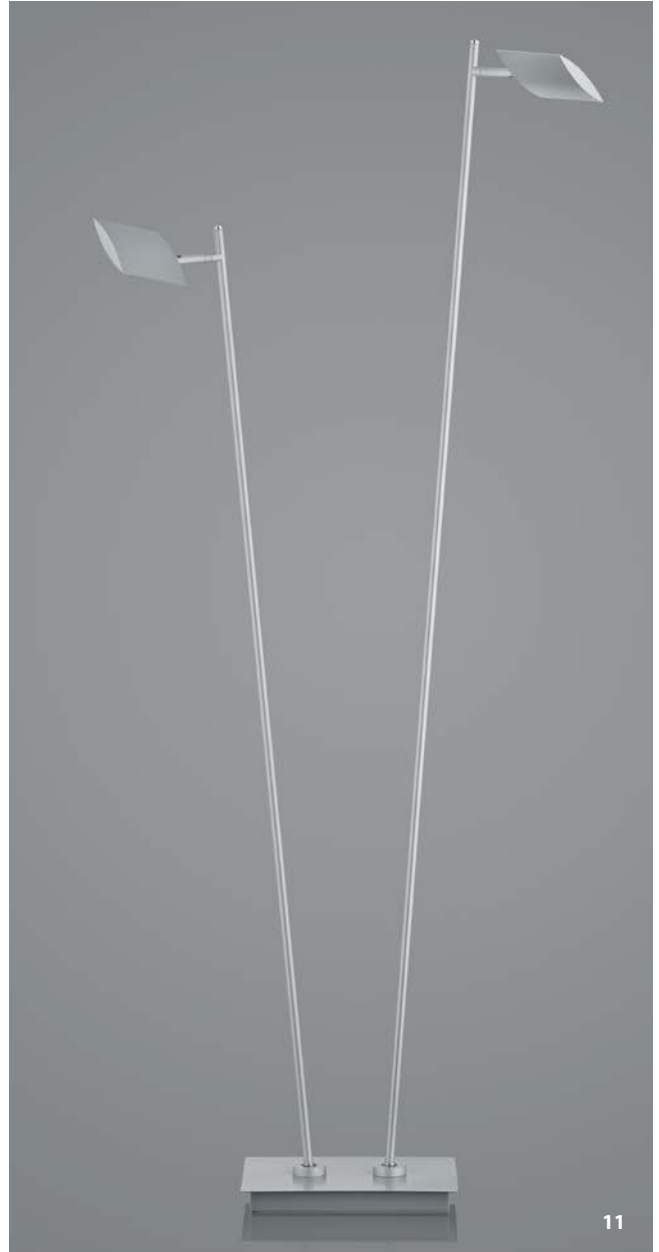

11

60504/2-
LED ca. 20 W
ca. 2200 lm
ca. 2700-6000 K
CRI >90
getrennt schaltbar