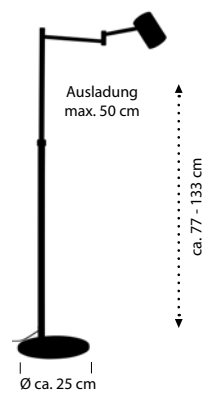

06

NEU
60535/1-
LED ca. 5,5 W
ca. 550 lm
ca. 2700 K
CRI>90

NEU
50431/1-
 LED ca. 5,5 W
 ca. 550 lm
 ca. 2700 K
 CRI>90

PULL

Chrom / schwarz -49

Schirm weiss

50392/1-49
E27 LED max. 15 W
mit Zugschalter
ohne Leuchtmittel