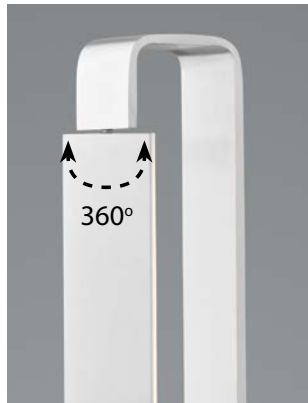

NEU
50428/1-
LED ca. 9 W
ca. 950 lm
ca. 2700 K
CRI>90

NEU
60519/1-
LED ca. 35 W
ca. 3800 lm
ca. 2700 K
CRI>90
Fußtrittdimmer