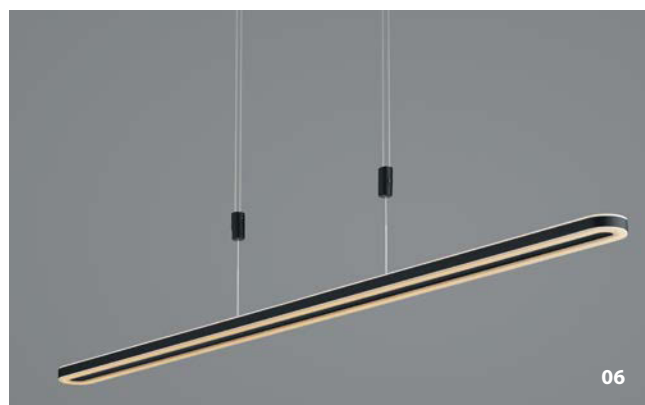

NEU
60519/1-
 LED ca. 35 W
 ca. 3800 lm
 ca. 2700 K
 CRI>90
 Fußtrittdimmer

CHARLI

 Schwarz -06

 Weiss -07

07

20519/1-
 LED ca. 50 W
 ca. 5800 lm
 ca. 2700 K
 CRI>90
 2 Tastdimmer

06

NEU