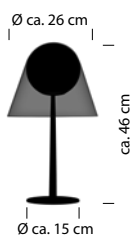

50421/1-06
G9 LED max. 10 W
Glas klar
ohne Leuchtmittel