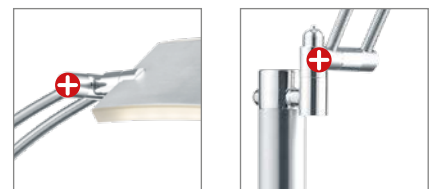

der Modelle:
CLEO, DOMI, DUAL, DUO, EDGE, EVOLO, FINDUS, LINA, MONTI, WIM

Gelinkschrauben der Leseleuchte bei Bedarf mit einem Schraubendreher nachziehen