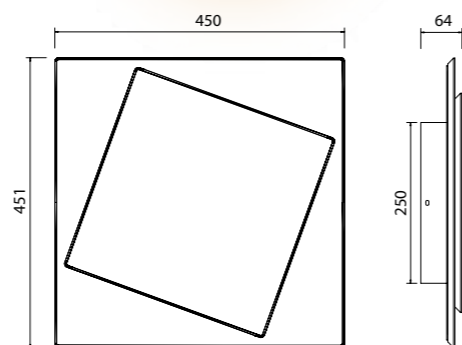

6430 Negro-Black
LED 30W 3000K 1810lm