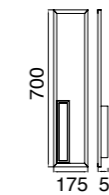

7676 Aplique +7714 Elevador
7676 Aplique

7674 Aplique +7713 Elevador
7676 Aplique
7676 Aplique

7674 Negro-Black
LED 49W 3000K 2740lm

7676 Negro-Black
LED 38,5W 3000K 2250lm

7678 Negro-Black
LED 21,5W 3000K 1130lm

7675 Negro-Black
LED 49W 3000K 2740lm
Dimmable Phase Cut

7677 Negro-Black
LED 38,5W 3000K 2250lm
Dimmable Phase Cut

7679 Negro-Black
LED 21,5W 3000K 1130lm
Dimmable Phase Cut

Accesorio elevador para hacer combinaciones
Lifting accessory for combinations

7713 Negro-Black

7714 Negro-Black

7715 Negro-Black

MODO DE USO