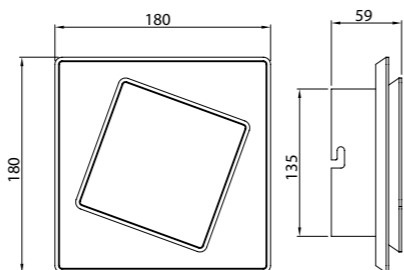

6427 Negro-Black
LED 12W 3000K 725lm

Metal/Acrílico-Metal/Acrylic 220-240V~ 50/60Hz CRI ≥80