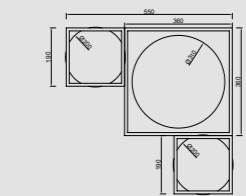

# DESIGUAL

by José Ignacio Ballester

**DESIGUAL**

Registered N° 008635742-0008

Plafón-Ceiling lamp

**7602** Negro-Black  
3LxE27 (no incl)

**7600** Negro-Black  
5LxE27 (no incl)

**7601** Negro-Black  
4LxE27 (no incl)