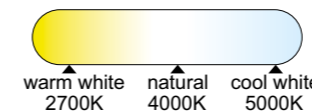

NISEKO II

REF	COLOR	LED	TEMP. COLOR	DIMMABLE	LÚMENES	SIZE	(h):	MANDO	APP
8629	Blanco-White	38W	2700K-5000K	▲	2500lm	421 x 421	63	RF R00135	×
8630	Negro-Black	38W	2700K-5000K	▲	2500lm	421 x 421	63	RF R00135	×
8631	Oro-Gold	38W	2700K-5000K	▲	2500lm	421 x 421	63	RF R00135	×
8632	Madera-Wood	38W	2700K-5000K	▲	2500lm	421 x 421	63	RF R00135	×
8633	Blanco-White	50W	▲	3000lm	611 x 605	63	RF R00135	×	
8634	Negro-Black	50W	2700K-5000K	▲	3000lm	611 x 605	63	RF R00135	×
8635	Oro-Gold	50W	2700K-5000K	▲	3000lm	611 x 605	63	RF R00135	×
8636	Madera-Wood	50W	2700K-5000K	▲	3000lm	611 x 605	63	RF R00135	×