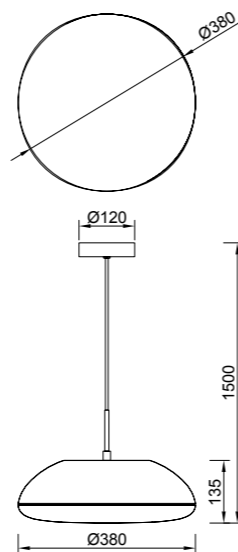

Bombillas recomendadas-Suggested bulbs

E27	K	LED	REF	DIMMABLE
	3000K	9W	R09234	
	4000K	9W	R09235	
	2700K	12W	R09251	
	3000K	12W	R09252	
	4000K	12W	R09253	

MODO DE USO