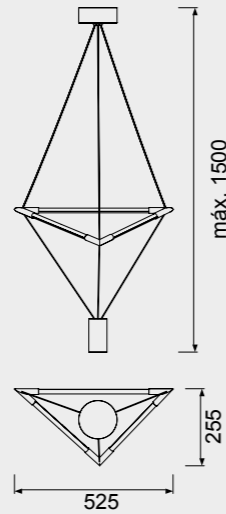

# ELECTRA

**8531** Negro/Cromo-Chrome/Black  
LED 33W 3000K 2500lm

**8533** Negro/Cromo-Chrome/Black  
LED 21W 3000K 1600lm

MODO DE USO

Aluminio/Acero-Aluminium/Steel 220-240V~ 50/60Hz CRI≥ 80