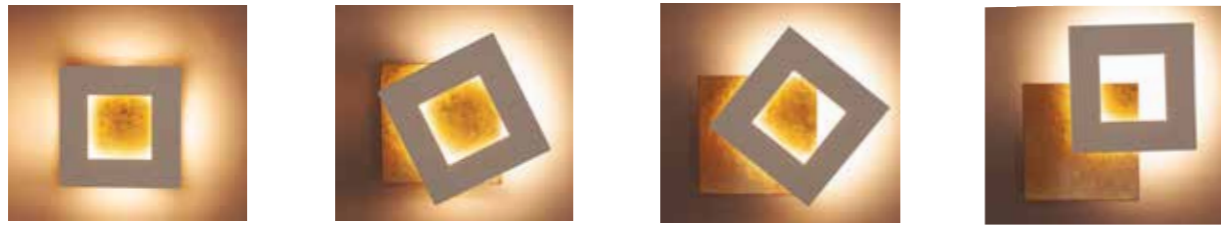

# DALIA

Aplique-Wall lamp

Aplique/Wall lamp

Blanco-White      Blanco+Oro-White+Gold      Negro+Oro-Black+Gold      Corten+Oro-Corten+Gold

REFERENCE	K	LED WATT	LUMENS	FINISH	SIZES	MOTION-ROTATE
<b>8110</b>	3000K	12W	840lm	Blanco-White	140 x 140	
<b>8111</b>	3000K	12W	840lm	Blanco+Oro-White+Gold	140 x 140	
<b>8112</b>	3000K	12W	840lm	Negro+Oro-Black+Gold	140 x 140	
<b>8113</b>	3000K	12W	840lm	Corten+Oro-Corten+Gold	140 x 140	
<b>8114</b>	3000K	18W	1260lm	Blanco-White	180 x 180	
<b>8115</b>	3000K	18W	1260lm	Blanco+Oro-White+Gold	180 x 180	
<b>8116</b>	3000K	18W	1260lm	Negro+Oro-Black+Gold	180 x 180	
<b>8117</b>	3000K	18W	1260lm	Corten+Oro-Corten+Gold	180 x 180	
<b>8118</b>	3000K	24W	1680lm	Blanco-White	220 x 220	
<b>8119</b>	3000K	24W	1680lm	Blanco+Oro-White+Gold	220 x 220	
<b>8120</b>	3000K	24W	1680lm	Negro+Oro-Black+Gold	220 x 220	
<b>8121</b>	3000K	24W	1680lm	Corten+Oro-Corten+Gold	220 x 220	
<b>8143</b>	3000K	40W	2800lm	Blanco-White	400 x 400	
<b>8144</b>	3000K	40W	2800lm	Blanco+Oro-White+Gold	400 x 400	
<b>8145</b>	3000K	40W	2800lm	Negro+Oro-Black+Gold	400 x 400	
<b>8146</b>	3000K	40W	2800lm	Corten+Oro-Corten+Gold	400 x 400	