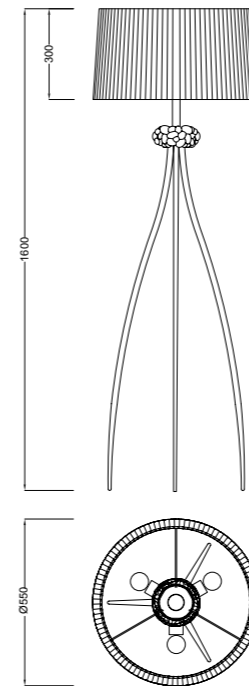

# LOEWE

**4736** Cuero/Blanco-Antique brass/White  
1 x E27 máx. 20W LED (no incl)

**4737** Cuero/Blanco-Antique brass/White  
1 x E14 máx. 20W LED (no incl)

**4738** Cuero/Blanco-Antique brass/White  
3 x E27 máx. 20W LED (no incl)