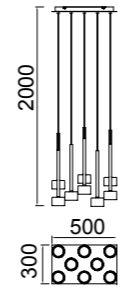

# TONIC

**7878** Multicolor-Multicolour  
GX53 14× máx. 12W LED (no incl)

**7879** Multicolor-Multicolour  
GX53 14× máx. 12W LED (no incl)

**7880** Multicolor-Multicolour  
GX53 8× máx. 12W LED (no incl)