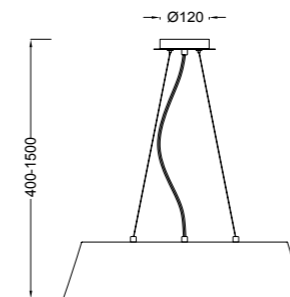

Metal/Tela-Metal/Fabric 100-240V~ 50/60Hz