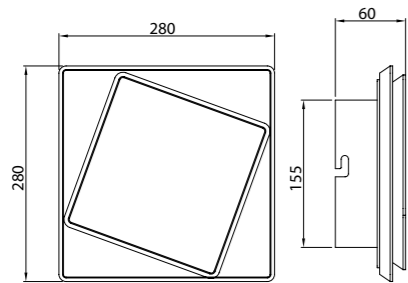

6429 Blanco-White
LED 30W 3000K 1810lm