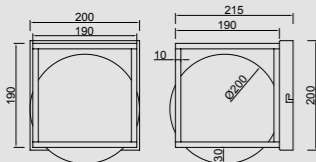

Metal/Cristal-Metal/Glass 100-240V~ 50/60Hz CRI≥ 80 E27 máx.20W LED

**7609** Negro-Black  
1LxG9 (no incl)

**7615** Negro-Black  
1LxE27 (no incl)

**7616** Negro-Black  
1LxE27 (no incl)

Registered N° 008635742-0007