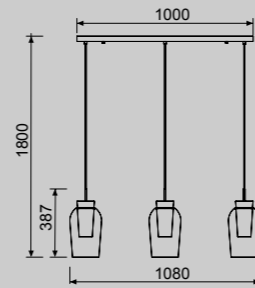

8397

Cristal transparente
Transparent glass
3L x E27 (no incl)
Class I

8398

Cristal transparente
Transparent glass
1L x E27 (no incl)
Class I

8400

Cristal transparente
Transparent glass
1L x E27 (no incl)
Class I

8399

Cristal transparente
Transparent glass
1L x E27 (no incl)
Class I

8401

Cristal transparente
Transparent glass
1L x E27 (no incl)
Class II

8404

Cristal transparente
Transparent glass
1L x E27 (no incl)
Class II