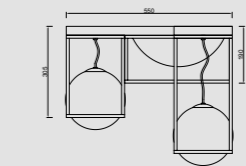

# DESIGUAL

by José Ignacio Ballester

**DESIGUAL**

Registered N° 008635742-0008

Plafón-Ceiling lamp

**7602** Negro-Black  
3LxE27 (no incl)

**7600** Negro-Black  
5LxE27 (no incl)

**7601** Negro-Black  
4LxE27 (no incl)