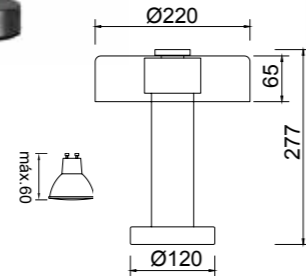

GIN

8425 Negro-Black
GU10 1× máx. 12W LED (no incl)

8426 Oro rosa-Pink gold
GU10 1× máx. 12W LED (not incl)

8434 Oro-Gold
GU10 1× máx. 12W LED (not incl)

8427 Negro-Black
GU10 1× máx. 12W LED (no incl)

Bombillas recomendadas-Suggested bulbs

GU10	K	LED	REF	DIMMABLE
	3000K	9W	R09218	
	3000K	9W	R09219	
	4000K	9W	R09220	

MODO DE USO

3 años de garantía
WARRANTY GARANTIA

3 años de garantía
WARRANTY GARANTIA