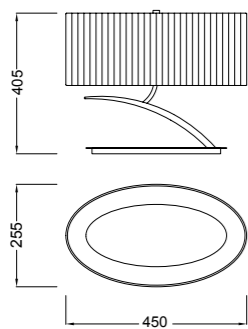

EVE

1138 Cromo-Chrome
Pantalla blanco roto-Off white shade
2 x E27 máx. 20W LED (no incl)