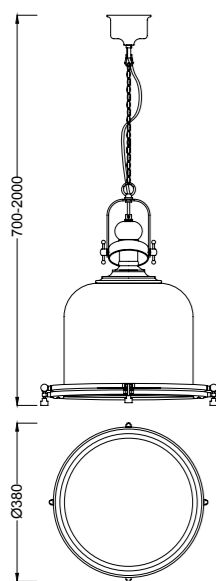

VINTAGE

4972 Cuero-Antique brass
1L×E27 máx. 20W Led ((no incl))