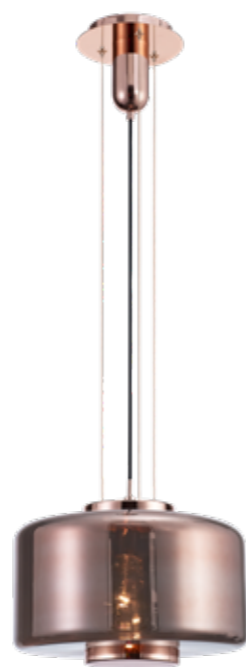

JARRAS

6190 Cobre-Copper
1x E27 máx.20W LED (no incl)

Bombillas recomendadas-Suggested bulbs

E27	K	LED	REF	DIMMABLE
	3000K	9W	R09234	
	4000K	9W	R09235	
	2200K	8W	R09205	
	2200K	6,5W	R09230	
	2700K	12W	R09251	
	3000K	12W	R09252	
	4000K	12W	R09253	

Acero/Cristal-Steel/Glass 100-240V~ 50/60Hz Registered N° 004721413-019/020/021