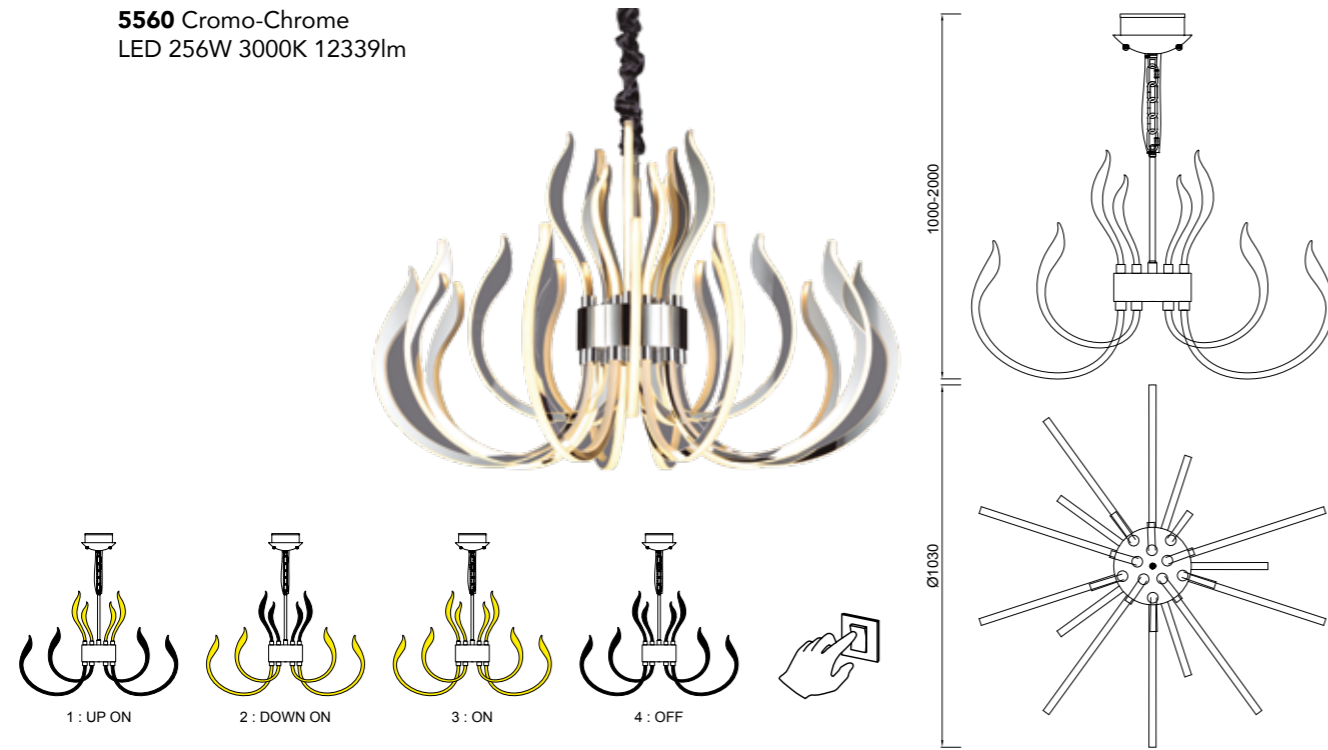

VERSAILLES

Lámpara-Pendant lamp

5560 Cromo-Chrome
LED 256W 3000K 12339lm