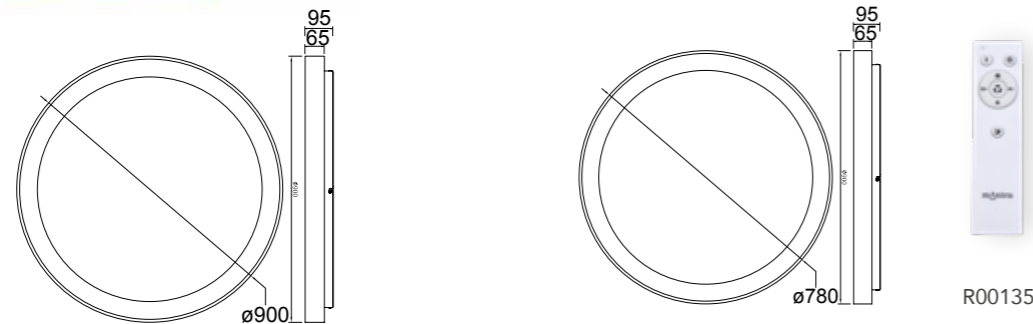

NISEKO II

REF	COLOR	LED	TEMP. COLOR	DIMMABLE	LÚMENES	(ø):	(h):	MANDO	APP
8638	Blanco-White	58W	2700K-5000K	▲	4700lm	ø780	95	R00135	x
8640	Negro-Black	58W	2700K-5000K	▲	4700lm	ø780	95	R00135	x
8642	Oro-Gold	58W	2700K-5000K	▲	4700lm	ø780	95	R00135	x
8644	Madera-Wood	58W	2700K-5000K	▲	4700lm	ø780	95	R00135	x
8637	Blanco-White	78W	2700K-5000K	▲	6200lm	ø900	95	R00135	x
8639	Negro-Black	78W	2700K-5000K	▲	6200lm	ø900	95	R00135	x
8641	Oro-Gold	78W	2700K-5000K	▲	6200lm	ø900	95	R00135	x
8643	Madera-Wood	78W	2700K-5000K	▲	6200lm	ø900	95	R00135	x

warm white 2700K
natural 4000K
cool white 5000K
Dimmable
Remote Control RF
ON / OFF 30,000
LED life / LED life 30,000 h
LED INCLUDED
5 años de garantía LED
IP20

REF	COLOR	LED	TEMP. COLOR	DIMMABLE	LÚMENES	(ø):	(h):	MANDO	APP
8579	Blanco-White	30W	2700K-5000K	▲	2250lm	ø380	95	R00129	MANTRA
8582	Negro-Black	30W	2700K-5000K	▲	2250lm	ø380	95	R00129	MANTRA
8585	Oro-Gold	30W	2700K-5000K	▲	2250lm	ø380	95	R00129	MANTRA
8588	Madera-Wood	30W	2700K-5000K	▲	2250lm	ø380	95	R00129	MANTRA
8578	Blanco-White	40W	2700K-5000K	▲	2950lm	ø500	95	R00129	MANTRA
8581	Negro-Black	40W	2700K-5000K	▲	2950lm	ø500	95	R00129	MANTRA
8584	Oro-Gold	40W	2700K-5000K	▲	2950lm	ø500	95	R00129	MANTRA
8587	Madera-Wood	40W	2700K-5000K	▲	2950lm	ø500	95	R00129	MANTRA
8577	Blanco-White	50W	2700K-5000K	▲	3760lm	ø650	95	R00129	MANTRA
8580	Negro-Black	50W	2700K-5000K	▲	3760lm	ø650	95	R00129	MANTRA
8583	Oro-Gold	50W	2700K-5000K	▲	3760lm	ø650	95	R00129	MANTRA
8586	Madera-Wood	50W	2700K-5000K	▲	3760lm	ø650	95	R00129	MANTRA