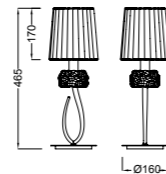

4737 Cuero/Blanco-Antique brass/White
1 x E14 máx. 20W LED (no incl)