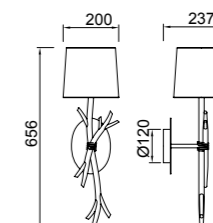

6180 Decorado madera-Decorated wood
Cable revestimiento textil-Fabric covert cable
1 x E27 máx. 20W (no incl)
Clase I

Metal/Tela-Metal/Fabric 100-240V~ 50/60Hz