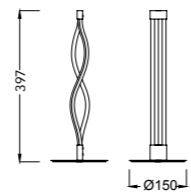

SÁHARA

4863 Plata cromo-Silver chrome
LED 6W 3000K 420lm
100-240V

4862 Plata cromo-Silver chrome
LED 6W 3000K 420lm
220-240V~ 50/60Hz