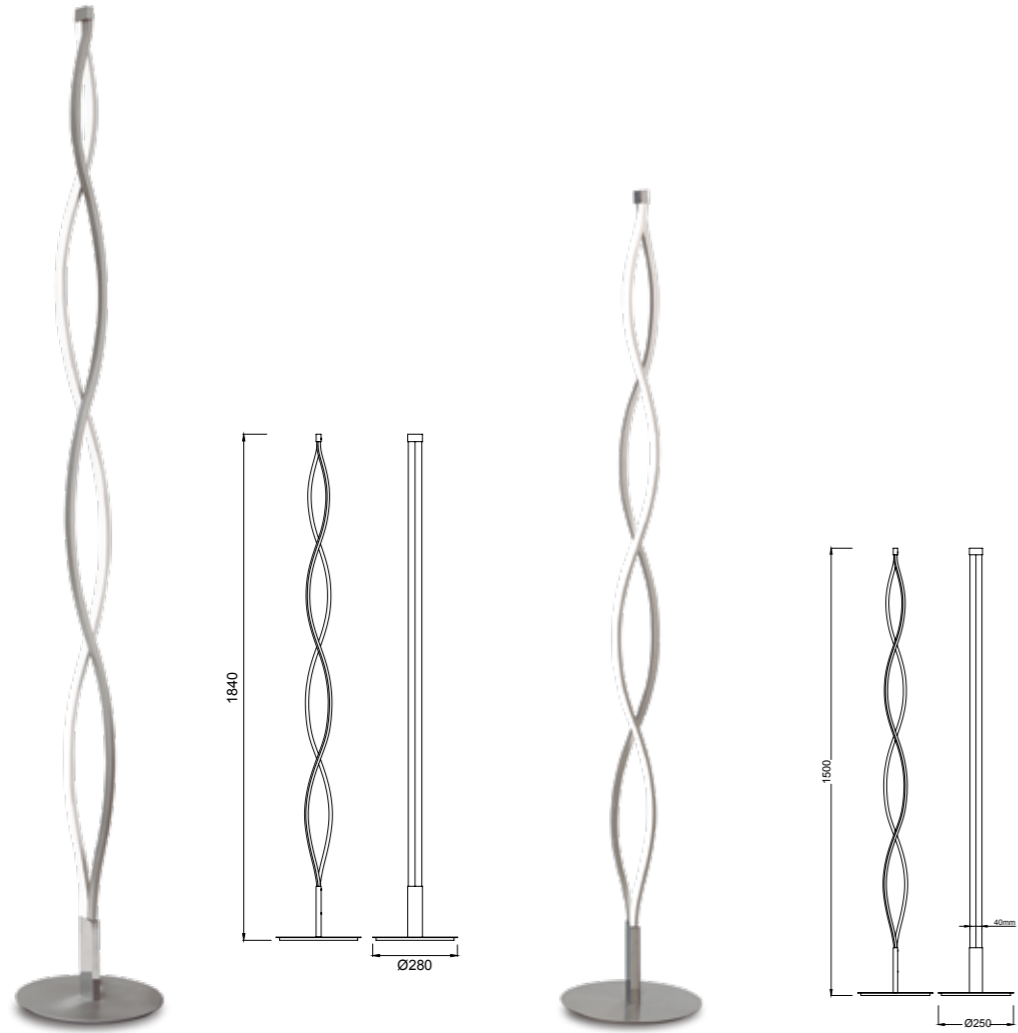

SÁHARA

4866 Plata cromo-Silver chrome
LED 28W 3000K 2200lm
Dimmable

4861 Plata cromo-Silver chrome
LED 20W 3000K 1470lm
Dimmable

Aluminio/Acrílico/Acero-Aluminium/Acrylic/Steel 220-240V~ 50/60Hz CRI ≥80