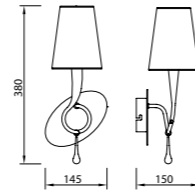

# PAOLA

**3548** Pintura dorada-Gold painting  
Pantalla crema-Cream shade  
Colgantes coñac-Cognac teardrop glass  
1 x E14 máx. 20W LED (no incl)

**3547** Pintura dorada-Gold painting  
Pantalla crema-Cream shade  
Colgantes coñac-Cognac teardrop glass  
2 x E14 máx. 20W LED (no incl)