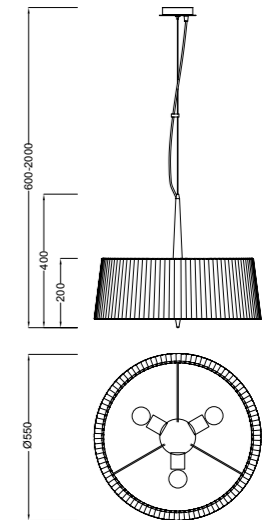

4739 Cuero/Blanco-Antique brass/White
3 x E27 máx. 20W LED (no incl)