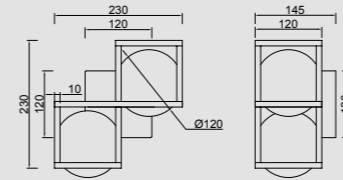

7608 Negro-Black
2LxG9 (no incl)

Metal/Cristal-Metal/Glass 100-240V~ 50/60Hz CRI≥ 80 G9 máx.5W LED