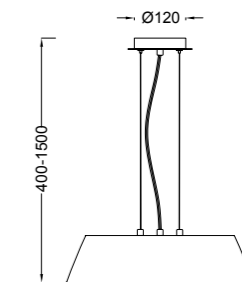

Metal/Tela-Metal/Fabric 100-240V~ 50/60Hz