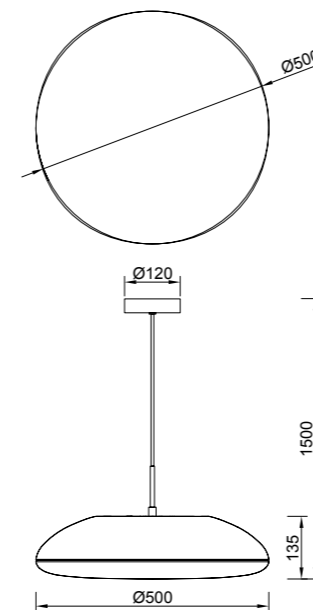

Bombillas recomendadas-Suggested bulbs

E27	K	LED	REF	DIMMABLE
	3000K	9W	R09234	
	4000K	9W	R09235	
	2700K	12W	R09251	
	3000K	12W	R09252	
	4000K	12W	R09253	

MODO DE USO