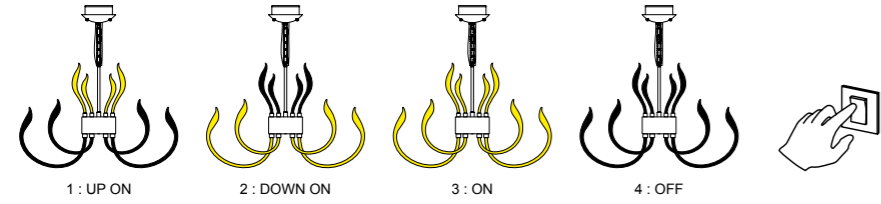

VERSAILLES

Lámpara-Pendant lamp

5560 Cromo-Chrome
LED 256W 3000K 12339lm