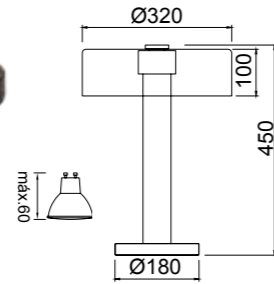

# GIN

**8425** Negro-Black  
GU10 1× máx. 12W LED (no incl)

**8426** Oro rosa-Pink gold  
GU10 1× máx. 12W LED (not incl)

**8434** Oro-Gold  
GU10 1× máx. 12W LED (not incl)

**8429** Negro-Black  
GU10 1× máx. 12W LED (no incl)