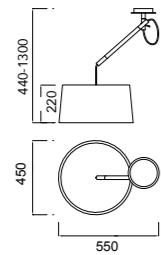

NÓRDICA

4928

Blanco madera /Pantalla blanca
White wood/White shade
1x E27 máx.20W LED (no incl)