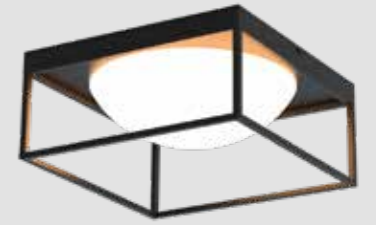

# DESIGUAL

by José Ignacio Ballester

**DESIGUAL**

Registered N° 008635742-0008

Plafón-Ceiling lamp

**7602** Negro-Black  
3LxE27 (no incl)

**7600** Negro-Black  
5LxE27 (no incl)

**7601** Negro-Black  
4LxE27 (no incl)