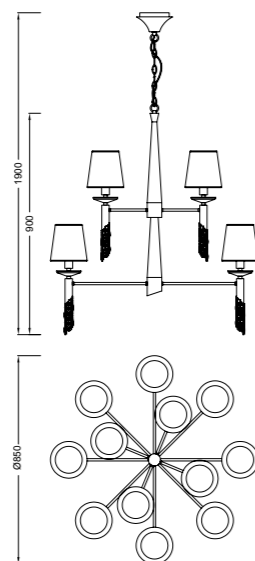

TIFFANY

3850 Cromo/Blanco-Chrome/White
12 x E14 máx20W LED (no incl)
12 x G9 Máx. 5W LED (no incl)

3870 Cuero/Coñac-Antique brass/Soft bronze
12 x E14 máx20W LED (no incl)
12 x G9 Máx. 5W LED (no incl)

3851 Cromo/Blanco-Chrome/White
6 x E14 máx20W LED (no incl)
6 x G9 Máx. 5W LED (no incl)

3871 Cuero/Coñac-Antique brass/Soft bronze
6 x E14 máx20W LED (no incl)
6 x G9 Máx. 5W LED (no incl)

Tela/Acero/Cristal- Tela/Acero/Crystal 100-240V~ 50/60Hz

Tela/Acero/Cristal- Tela/Acero/Crystal 100-240V~ 50/60Hz