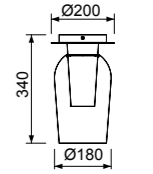

8287

Cristal cromo
Chrome glass
1L x E27 (no incl)
Class I