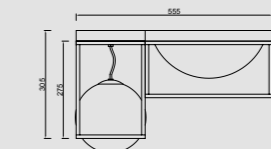

# DESIGUAL

by José Ignacio Ballester

**DESIGUAL**

Registered N° 008635742-0008

Plafón-Ceiling lamp

**7602** Negro-Black  
3LxE27 (no incl)

**7600** Negro-Black  
5LxE27 (no incl)

**7601** Negro-Black  
4LxE27 (no incl)