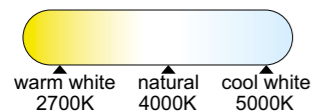

Metal/Acrílico-Metal/Acrylic 220-240V~ 50/60Hz R00129 Incluido