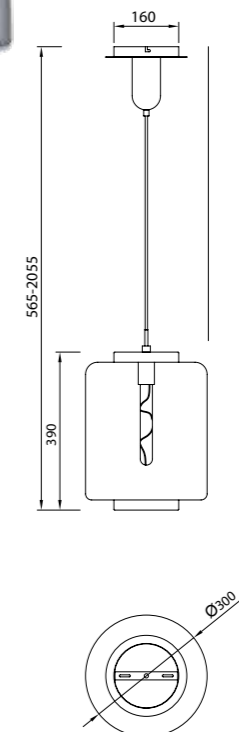

Bombillas recomendadas-Suggested bulbs

E27	K	LED	REF	DIMMABLE
	3000K	9W	R09234	
	4000K	9W	R09235	
	2200K	8W	R09205	
	2200K	6,5W	R09230	
	2700K	12W	R09251	
	3000K	12W	R09252	
	4000K	12W	R09253