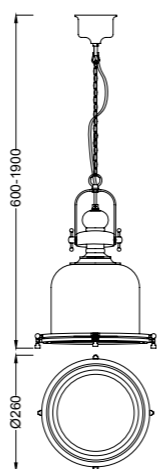

4970 Cuero-Antique brass
1L×E27 máx. 20W Led ((no incl))