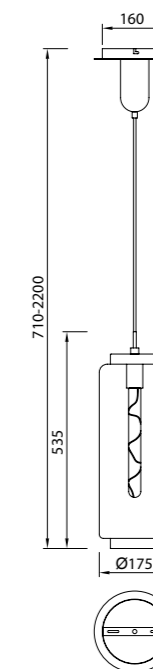

Bombillas recomendadas-Suggested bulbs

E27	K	LED	REF
	2400K	7W	R09232

MODO DE USO