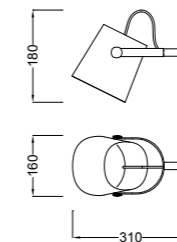

Tela/Madera/Acero-Fabric/Wood/Steel 100-240V~ 50/60Hz