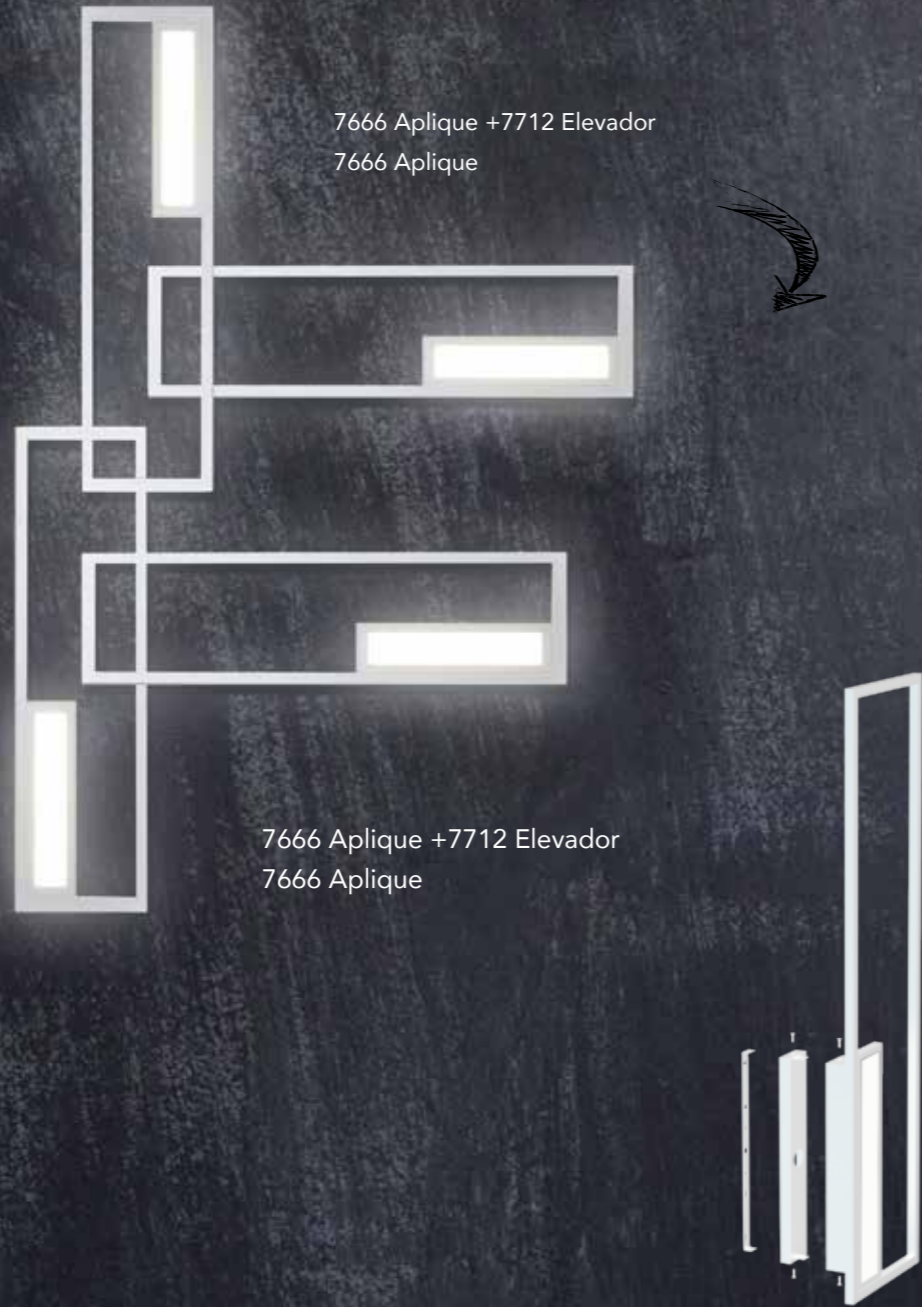

BOUTIQUE

Opciones de combinaciones sugeridas-Suggested combination options

7666 Aplique +7712 Elevador
7666 Aplique

7666 Aplique +7712 Elevador
7666 Aplique

Accesorio elevador para hacer combinaciones
Lifting accessory for combinations