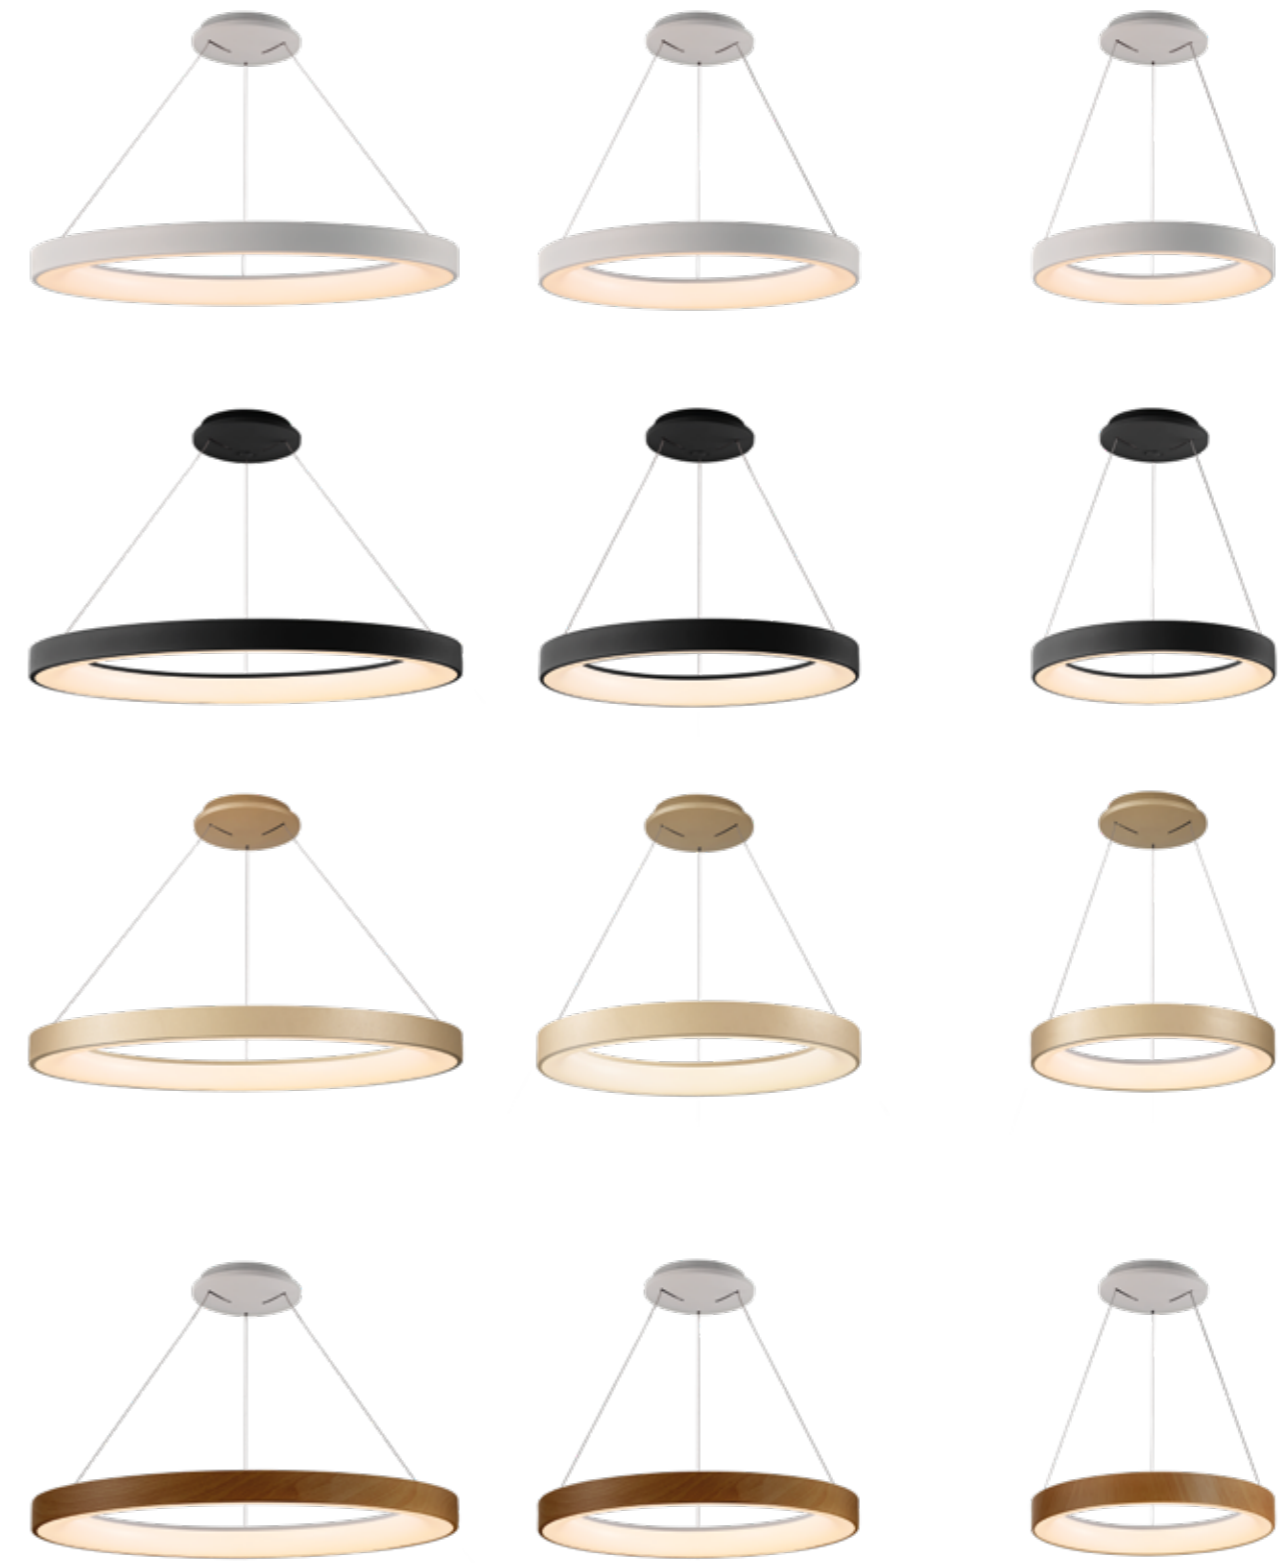

Metal/Acrílico-Metal/Acrylic 220-240V~ 50/60Hz CRI≥ 80 -R00129 Incluido