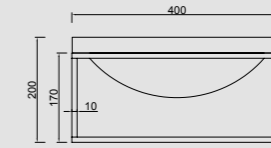

# DESIGUAL

by José Ignacio Ballester

**DESIGUAL**

Registered N° 008635742-0008

Plafón-Ceiling lamp

**7602** Negro-Black  
3LxE27 (no incl)

**7600** Negro-Black  
5LxE27 (no incl)

**7601** Negro-Black  
4LxE27 (no incl)