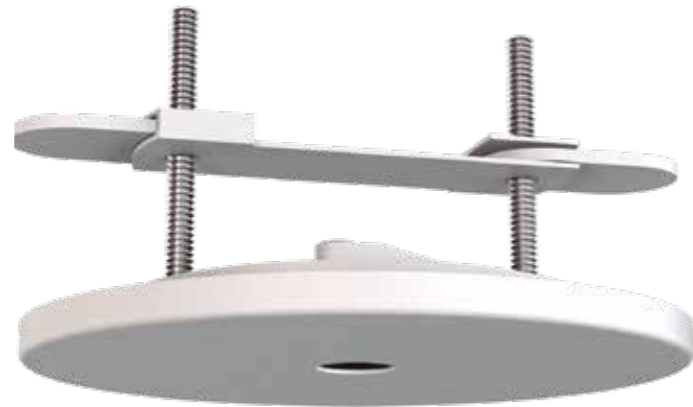

REFERENCE	FINISH
7855	Blanco-White
7856	Negro-Black
7857	Plata-Silver
7858	Oro-Gold
7859	Cuero-Antique Brass