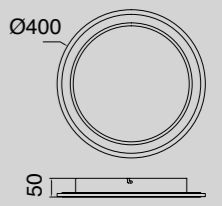

8508 Blanco-White
LED 12W 4000K 1000lm

R00127