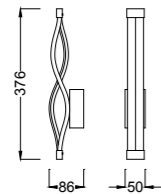

SÁHARA

4863 Plata cromo-Silver chrome
LED 6W 3000K 420lm
100-240V

4862 Plata cromo-Silver chrome
LED 6W 3000K 420lm
220-240V~ 50/60Hz