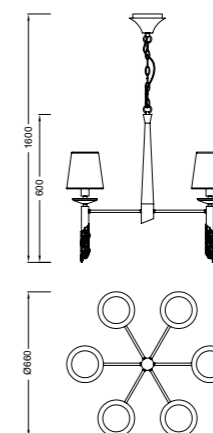

TIFFANY

3850 Cromo/Blanco-Chrome/White
12 x E14 máx20W LED (no incl)
12 x G9 Máx. 5W LED (no incl)

3870 Cuero/Coñac-Antique brass/Soft bronze
12 x E14 máx20W LED (no incl)
12 x G9 Máx. 5W LED (no incl)

3851 Cromo/Blanco-Chrome/White
6 x E14 máx20W LED (no incl)
6 x G9 Máx. 5W LED (no incl)

3871 Cuero/Coñac-Antique brass/Soft bronze
6 x E14 máx20W LED (no incl)
6 x G9 Máx. 5W LED (no incl)

Tela/Acero/Cristal- Tela/Acero/Crystal 100-240V~ 50/60Hz