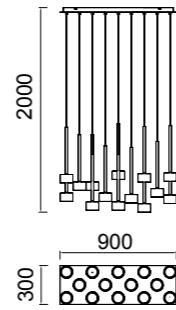

# TONIC

**7878** Multicolor-Multicolour  
GX53 14× máx. 12W LED (no incl)

**7879** Multicolor-Multicolour  
GX53 14× máx. 12W LED (no incl)

**7880** Multicolor-Multicolour  
GX53 8× máx. 12W LED (no incl)