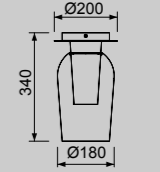

8399

Cristal transparente
Transparent glass
1L x E27 (no incl)
Class I