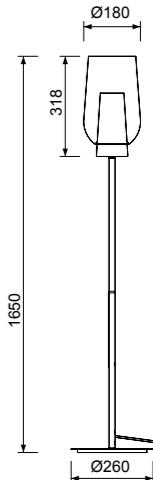

8290

Cristal cromo
Chrome glass
1L x E27 (no incl)
Class II

MODO DE USO

Bombillas recomendadas-Suggested bulbs

E27	K	LED	REF	DIMMABLE
	3000K	9W	R09234	
	4000K	9W	R09235	
	2700K	12W	R09251	
	3000K	12W	R09252	
	4000K	12W	R09253	

Color cable-Wire color Negro/Black 100-240V~ 50/60Hz E27 máx.20W LED