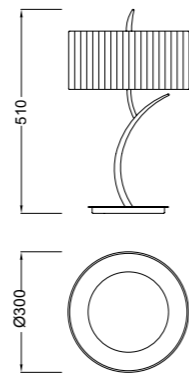

1137 Cromo-Chrome
Pantalla blanco roto-Off white shade
2 x E27 máx. 20W LED (no incl)