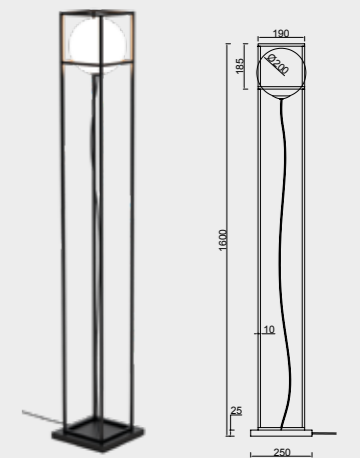

Metal/Cristal-Metal/Glass 100-240V~ 50/60Hz CRI≥ 80 E27 máx.20W LED

Metal/Cristal-Metal/Glass 100-240V~ 50/60Hz CRI≥ 80 E27 máx.20W LED