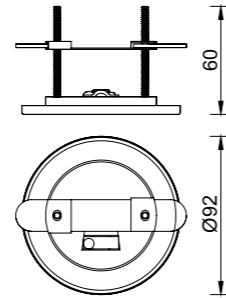

REFERENCE	FINISH
7855	Blanco-White
7856	Negro-Black
7857	Plata-Silver
7858	Oro-Gold
7859	Cuero-Antique Brass