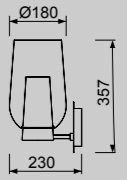

8400

Cristal transparente
Transparent glass
1L x E27 (no incl)
Class I