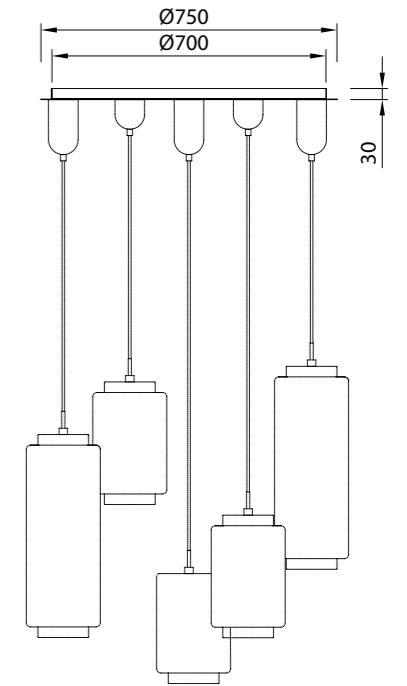

# JARRAS

by Santiago Sevillano Studio

6192

Florón-Rosette

**6501** Cromo-Chrome 3L

**6500** Cromo-Chrome 5L

MODO DE USO 

**6501** Cromo-Chrome 3L