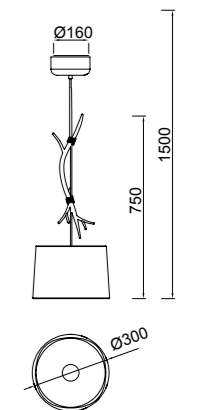

6410 Decorado madera-Decorated wood
Cable revestimiento textil-Fabric covert cable
1 x E27 máx. 20W (no incl)

Metal/Tela-Metal/Fabric 100-240V~ 50/60Hz