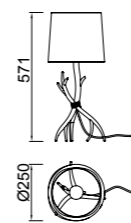

6181 Decorado madera-Decorated wood
Cable revestimiento textil-Fabric covert cable
1 x E27 máx. 20W (no incl)