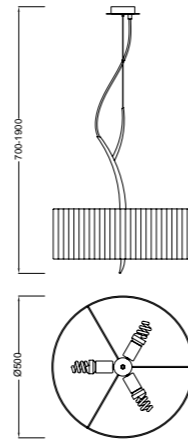

# EVE

by José Ignacio Ballester

**EVE**

**1130** Cromo-Chrome  
 Pantalla blanco roto-Off white shade  
 4 x E27 máx. 20W LED (no incl)

**1133** Cromo-Chrome  
 Pantalla blanco roto-Off white shade  
 3 x E27 máx. 20W LED (no incl)