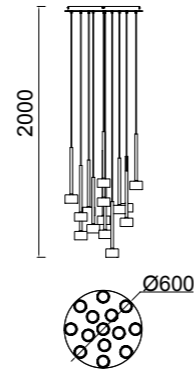

# TONIC

**7878** Multicolor-Multicolour  
GX53 14× máx. 12W LED (no incl)

**7879** Multicolor-Multicolour  
GX53 14× máx. 12W LED (no incl)

**7880** Multicolor-Multicolour  
GX53 8× máx. 12W LED (no incl)