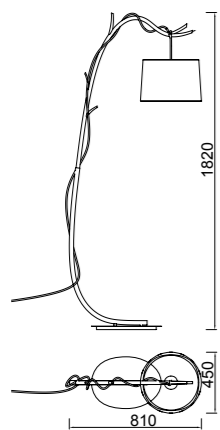

# SABINA

**6182** Decorado madera-Decorated wood  
Cable revestimiento textil-Fabric covert cable  
1 x E27 máx. 20W (no incl)

**6181** Decorado madera-Decorated wood  
Cable revestimiento textil-Fabric covert cable  
1 x E27 máx. 20W (no incl)