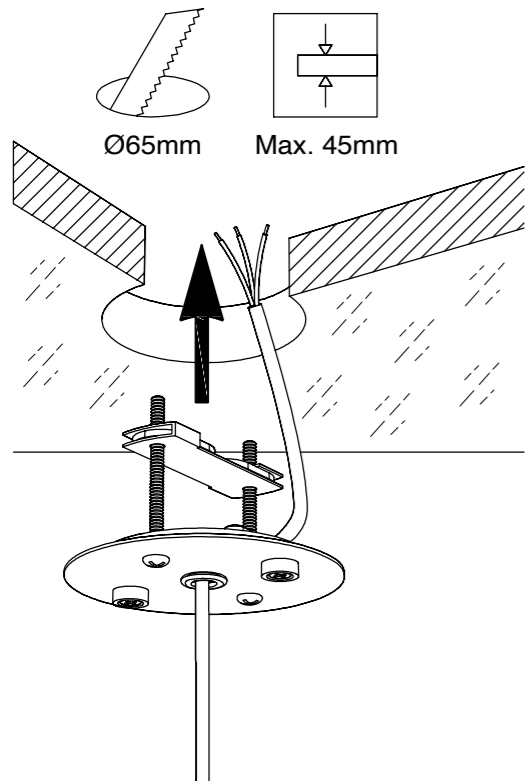

REFERENCE	FINISH
7855	Blanco-White
7856	Negro-Black
7857	Plata-Silver
7858	Oro-Gold
7859	Cuero-Antique Brass