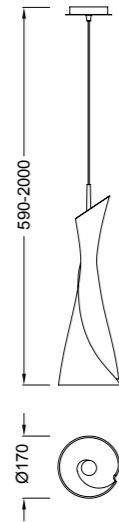

# ZACK

by José Ignacio Ballester

Lámpara-Pendant lamp

**0772** Cristal opal-Opal glass  
Níquel satinado-Satin nickel  
1x E27 máx. 20W (no incl)

**0773** Cristal opal-Opal glass  
Níquel satinado-Satin nickel  
1x E14 máx.20W (no incl)