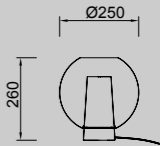

8401

Cristal transparente
Transparent glass
1L x E27 (no incl)
Class II