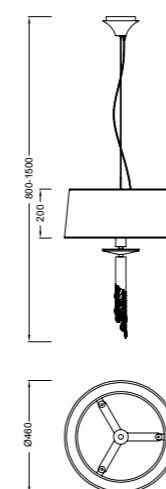

TIFFANY

3852 Cromo/Blanco-Chrome/White
4 x E14 máx. 20W LED (no incl)
4 x G9 máx. 5W LED (no incl)

3872 Cuero/Coñac-Antique brass/Soft bronze
4 x E14 máx. 20W LED (no incl)
4 x G9 máx. 5W LED (no incl)

3858 Cromo/Blanco-Chrome/White
3 x E27 máx. 20W LED (no incl)
1 x G9 Máx. 5W LED (no incl)

3878 Cuero/Coñac-Antique brass/Soft bronze
3 x E27 máx. 20W LED (no incl)
1 x G9 máx. 5W LED (no incl)