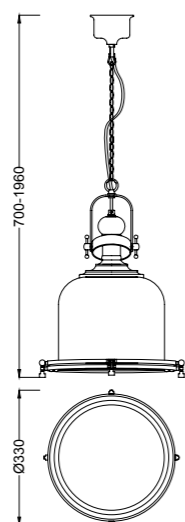

4971 Cuero-Antique brass
1L×E27 máx. 20W Led ((no incl))