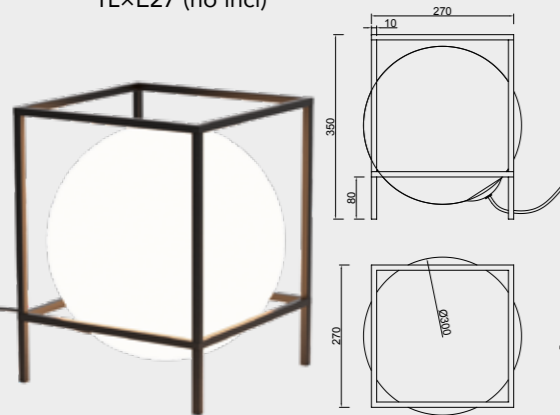

7610 Negro-Black
1LxE27 (no incl)

7611 Negro-Black
1LxE27 (no incl)