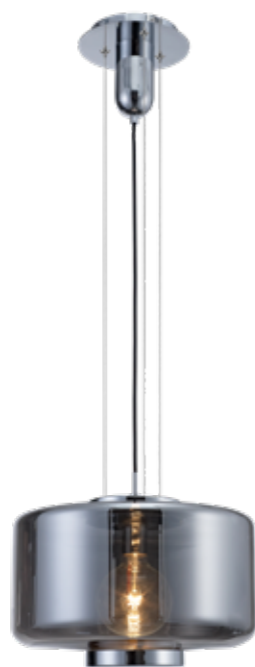

JARRAS

6191 Cromo/Grafito-Chrome/Graphite
1x E27 máx.20W LED (no incl)

Bombillas recomendadas-Suggested bulbs

E27	K	LED	REF	DIMMABLE
	3000K	9W	R09234	
	4000K	9W	R09235	
	2200K	8W	R09205	
	2200K	6,5W	R09230	
	2700K	12W	R09251	
	3000K	12W	R09252	
	4000K	12W	R09253	

Acero/Cristal-Steel/Glass 100-240V~ 50/60Hz Registered N° 004721413-019/020/021