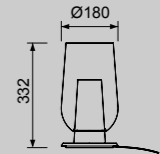

8401

Cristal transparente
Transparent glass
1L x E27 (no incl)
Class II