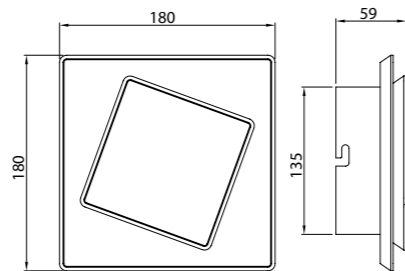

6425 Blanco-White
LED 12W 3000K 725lm