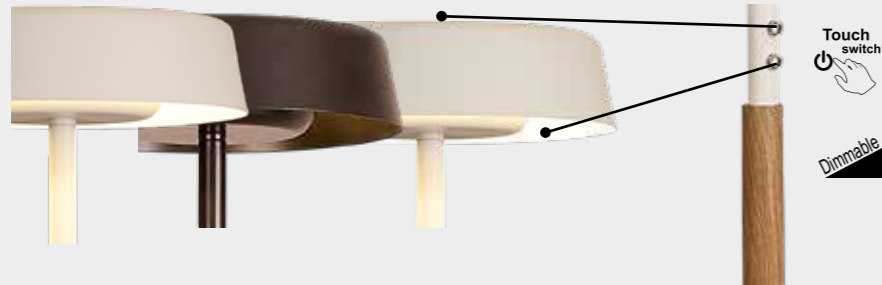

# NOA II

**8566** Blanco-White  
LED 15+15W 3000K 2800lm

**8567** Negro-Black  
LED 15+15W 3000K 2800lm

**8568** Blanco madera- Wood white  
LED 15+15W 3000K 2800lm

MODO DE USO

Acero/Steel 220-240V~ 50/60Hz CRI≥ 80