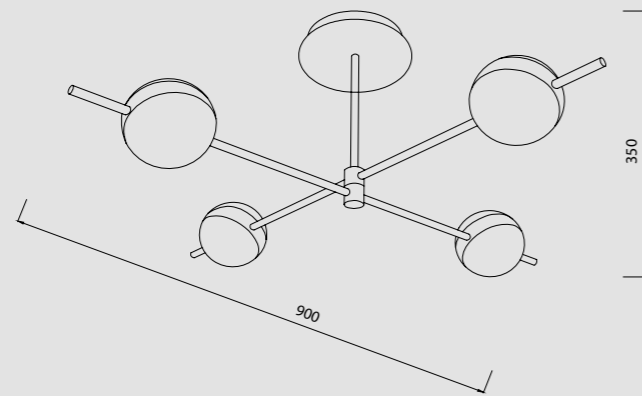

CUBA

7162 Oro/Negro-Gold/Black
LED 32W 3000K 2400lm

Metal/Acrílico-Metal/Acrylic 220-240V~ 50/60Hz CRI ≥80