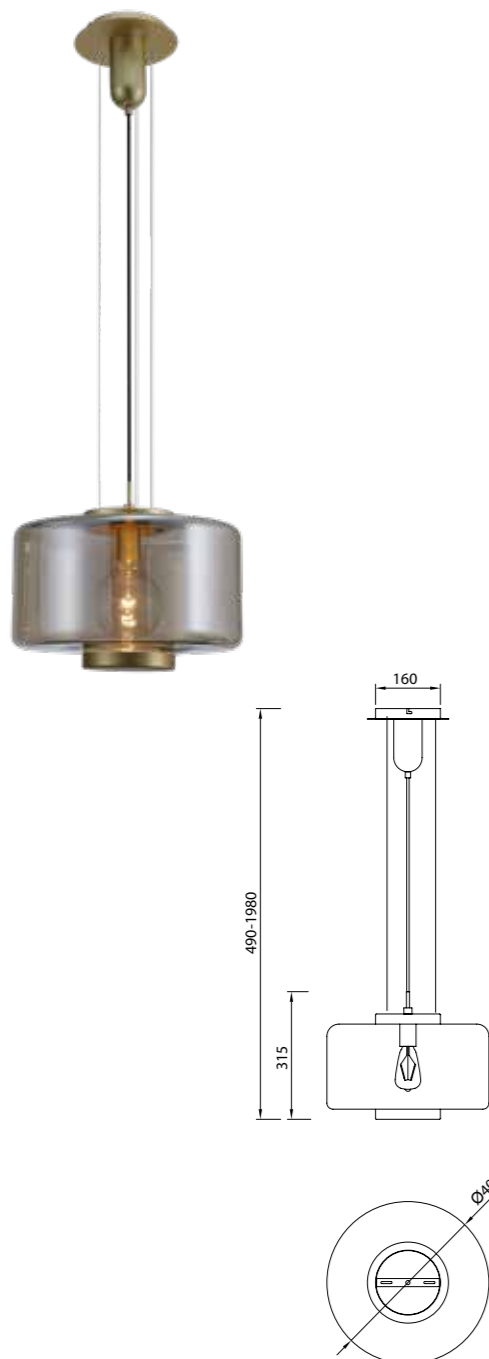

JARRAS

6192 Bronce-Bronze
1x E27 máx.20W LED (no incl)

6191 Cromo/Grafito-Chrome/Graphite
1x E27 máx.20W LED (no incl)

Bombillas recomendadas-Suggested bulbs

E27	K	LED	REF	DIMMABLE
	3000K	9W	R09234	
	4000K	9W	R09235	
	2200K	8W	R09205	
	2200K	6,5W	R09230	
	2700K	12W	R09251	
	3000K	12W	R09252	
	4000K	12W	R09253	

Acero/Cristal-Steel/Glass 100-240V~ 50/60Hz Registered N° 004721413-019/020/021