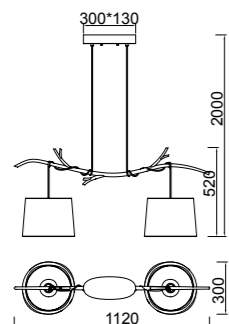

SABINA

6177 Decorado madera-Decorated wood
Cable revestimiento textil-Fabric covert cable
2 x E27 máx. 20W (no incl)

Metal/Tela-Metal/Fabric 100-240V~ 50/60Hz