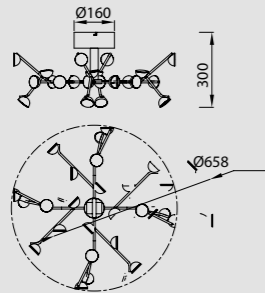

Aluminio-Aluminium 220-240V~ 50/60Hz CRI ≥80