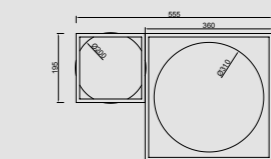

# DESIGUAL

by José Ignacio Ballester

**DESIGUAL**

Registered N° 008635742-0008

Plafón-Ceiling lamp

**7602** Negro-Black  
3LxE27 (no incl)

**7600** Negro-Black  
5LxE27 (no incl)

**7601** Negro-Black  
4LxE27 (no incl)