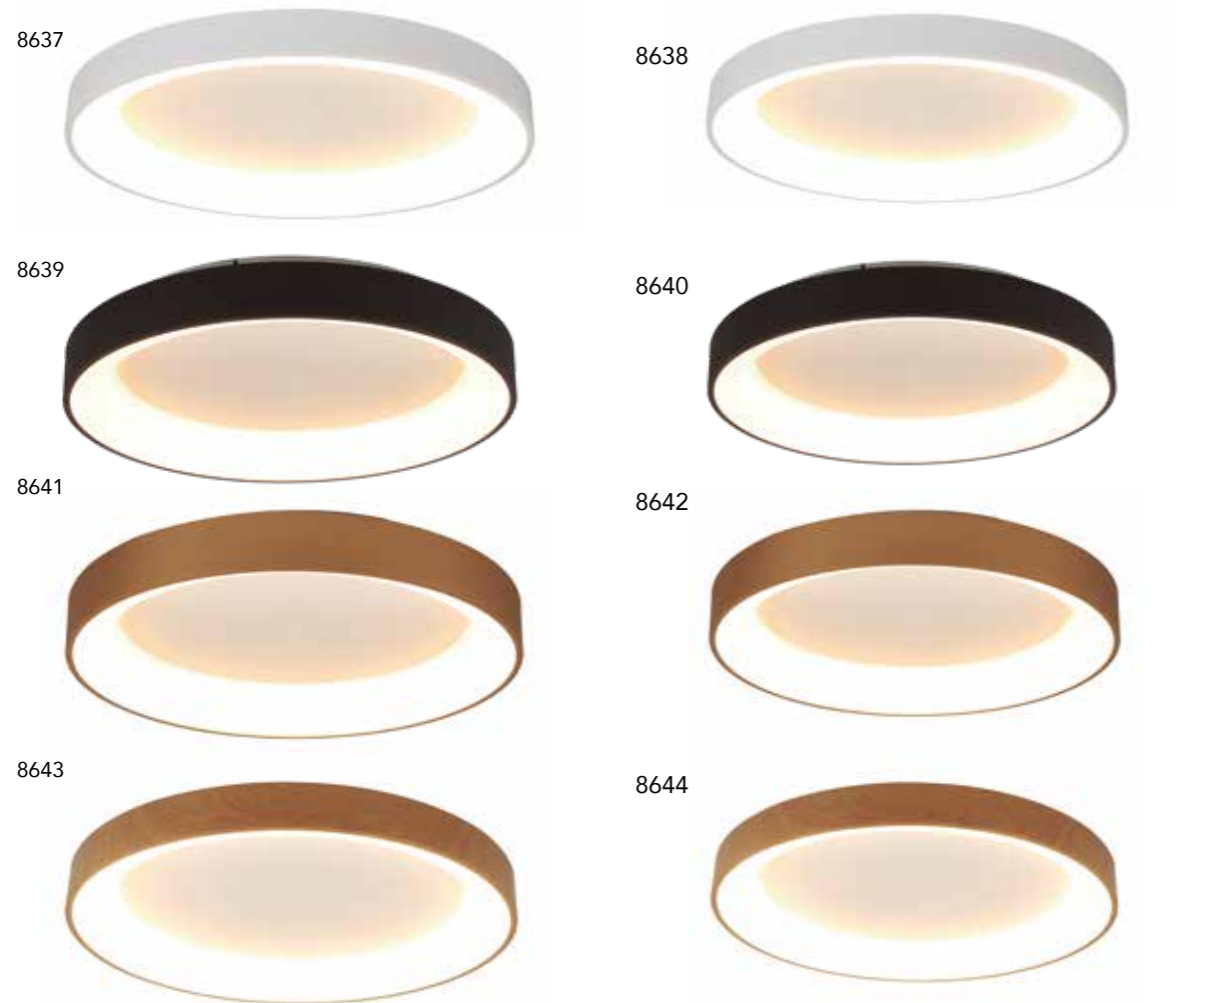

NISEKO II

REF	COLOR	LED	TEMP. COLOR	DIMMABLE	LÚMENES	(ø):	(h):	MANDO	APP
8638	Blanco-White	58W	2700K-5000K	▲	4700lm	ø780	95	R00135	x
8640	Negro-Black	58W	2700K-5000K	▲	4700lm	ø780	95	R00135	x
8642	Oro-Gold	58W	2700K-5000K	▲	4700lm	ø780	95	R00135	x
8644	Madera-Wood	58W	2700K-5000K	▲	4700lm	ø780	95	R00135	x
8637	Blanco-White	78W	2700K-5000K	▲	6200lm	ø900	95	R00135	x
8639	Negro-Black	78W	2700K-5000K	▲	6200lm	ø900	95	R00135	x
8641	Oro-Gold	78W	2700K-5000K	▲	6200lm	ø900	95	R00135	x
8643	Madera-Wood	78W	2700K-5000K	▲	6200lm	ø900	95	R00135	x

warm white 2700K
natural 4000K
cool white 5000K
Dimmable
Remote Control RF
ON / OFF 30,000
LED life / LED life 30,000 h
LED INCLUDED
5 años de garantía LED
IP20

REF	COLOR	LED	TEMP. COLOR	DIMMABLE	LÚMENES	(ø):	(h):	MANDO	APP
8579	Blanco-White	30W	2700K-5000K	▲	2250lm	ø380	95	R00129	MANTRA
8582	Negro-Black	30W	2700K-5000K	▲	2250lm	ø380	95	R00129	MANTRA
8585	Oro-Gold	30W	2700K-5000K	▲	2250lm	ø380	95	R00129	MANTRA
8588	Madera-Wood	30W	2700K-5000K	▲	2250lm	ø380	95	R00129	MANTRA
8578	Blanco-White	40W	2700K-5000K	▲	2950lm	ø500	95	R00129	MANTRA
8581	Negro-Black	40W	2700K-5000K	▲	2950lm	ø500	95	R00129	MANTRA
8584	Oro-Gold	40W	2700K-5000K	▲	2950lm	ø500	95	R00129	MANTRA
8587	Madera-Wood	40W	2700K-5000K	▲	2950lm	ø500	95	R00129	MANTRA
8577	Blanco-White	50W	2700K-5000K	▲	3760lm	ø650	95	R00129	MANTRA
8580	Negro-Black	50W	2700K-5000K	▲	3760lm	ø650	95	R00129	MANTRA
8583	Oro-Gold	50W	2700K-5000K	▲	3760lm	ø650	95	R00129	MANTRA
8586	Madera-Wood	50W	2700K-5000K	▲	3760lm	ø650	95	R00129	MANTRA