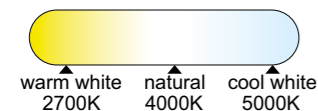

NISEKO II

REF	COLOR	LED	TEMP. COLOR	DIMMABLE	LÚMENES	SIZE	(h):	MANDO	APP
8629	Blanco-White	38W	2700K-5000K	▲	2500lm	421 x 421	63	RF R00135	×
8630	Negro-Black	38W	2700K-5000K	▲	2500lm	421 x 421	63	RF R00135	×
8631	Oro-Gold	38W	2700K-5000K	▲	2500lm	421 x 421	63	RF R00135	×
8632	Madera-Wood	38W	2700K-5000K	▲	2500lm	421 x 421	63	RF R00135	×
8633	Blanco-White	50W	▲	3000lm	611 x 605	63	RF R00135	×	
8634	Negro-Black	50W	2700K-5000K	▲	3000lm	611 x 605	63	RF R00135	×
8635	Oro-Gold	50W	2700K-5000K	▲	3000lm	611 x 605	63	RF R00135	×
8636	Madera-Wood	50W	2700K-5000K	▲	3000lm	611 x 605	63	RF R00135	×