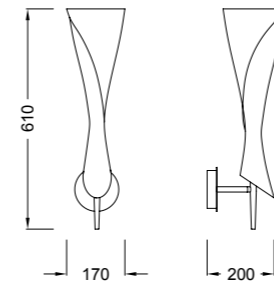

# ZACK

by José Ignacio Ballester

Lámpara-Pendant lamp

**0772** Cristal opal-Opal glass  
Níquel satinado-Satin nickel  
1x E27 máx. 20W (no incl)

**0773** Cristal opal-Opal glass  
Níquel satinado-Satin nickel  
1x E14 máx.20W (no incl)